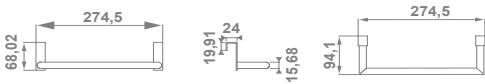

- 02 Black Noir
- 00 Chrome Chromé

53144 HANGING HAIRDRYER HOLDER SUPPORT
SÈCHE-CHEVEUX À SUSPENDRE