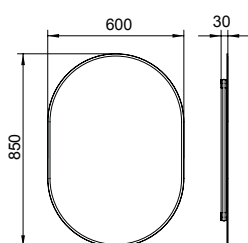

Integrated LED lighting | Luminaire LED intégrée. LED **SAMSUNG**