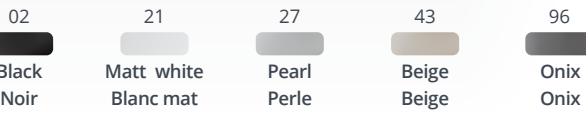

90x40 cm
65x35 cm