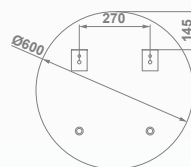

## MIROIR NERO

Bord décoratif noir mat.  
Verre de 4 mm avec bord poli.  
Profondeur 2,1 cm

38488 **Ø 75 CM**

38489 **Ø 90 CM**

38495 **Ø 60 CM**

38496 **Ø 80 CM**

38497 **Ø 100 CM**

**CURVE MIRROR**  
 Polished glass with round edges  
 Depth 2 cm  
**MIROIR CURVE**  
 Verre poli à bords arrondis. Profondeur 2 cm