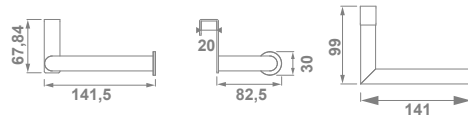

# Accessories | Accessoires

53140 HANGING TOWEL RAIL 37.5 CM  
PORTE-SERVIETTES À SUSPENDRE 37,5 CM

- 02 Black Noir
- 00 Chrome Chromé

53143 HANGING TOILET ROLL HOLDER  
PORTE-PAPIER À SUSPENDRE

- 02 Black Noir
- 00 Chrome Chromé