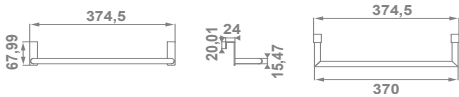

- 02 Black Noir
- 00 Chrome Chromé

53143 HANGING TOILET ROLL HOLDER
PORTE-PAPIER À SUSPENDRE