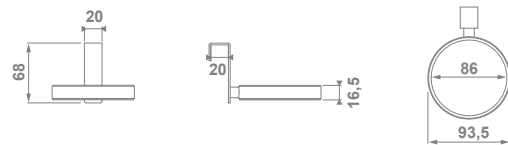

- 02 Black Noir
- 00 Chrome Chromé

53142 HANGING ROBE HOOK
PATÈRE À SUSPENDRE