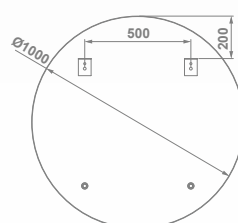

## MIROIR NERO

Bord décoratif noir mat.  
Verre de 4 mm avec bord poli.  
Profondeur 2,1 cm

38488 **Ø 75 CM**

38489 **Ø 90 CM**

38495 **Ø 60 CM**

38496 **Ø 80 CM**

38497 **Ø 100 CM**

**CURVE MIRROR**  
 Polished glass with round edges  
 Depth 2 cm  
**MIROIR CURVE**  
 Verre poli à bords arrondis. Profondeur 2 cm