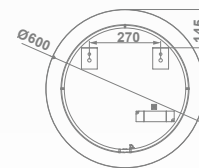

MIROIR LYA-N

Luminaire LED intégrée.
Température de couleur 4000°K
Verre de 4 mm avec bord poli.
Profondeur 2,5 cm

38491 **Ø 60 CM**