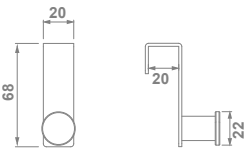

- 02 Black Noir
- 00 Chrome Chromé

53145 HANGING HAIR STRAIGHTENER HOLDER
SUPPORT FER À LISSER À SUSPENDRE