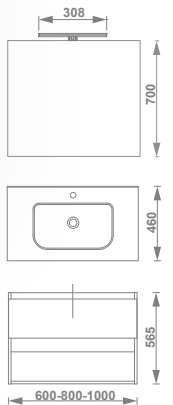

Soft Close
Fermeture amortie

Hettich rails
Rails Hettich

Drawer with organizing box
Tiroir avec boîte de rangement

* Pack: base + wash-basin + Only mirror + Daily 30 LED 8W. lighting. | * Pack : meuble + lavabo + miroir Only + luminaire J Daily 30 LED 8W.