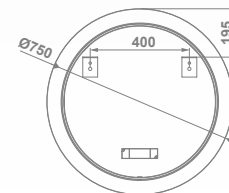

### MIROIR LYA-N

Luminaire LED intégrée.  
Température de couleur 4000°K  
Verre de 4 mm avec bord poli.  
Profondeur 2,5 cm

38491 **Ø 60 CM**

38492 **Ø 75 CM**

38493 **Ø 90 CM**

**IRON MIRROR**

Optional decorative rim  
Integrated LED lighting  
Colour temperature 4000°K  
4 mm glass  
Depth 2,5 mm