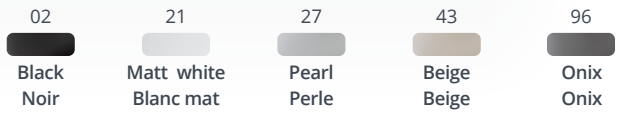

WASH-BASINS LAVABOS

KLEA

90x40 cm
65x35 cm

ALBUS

EOS

EMMA SQ

URBAN