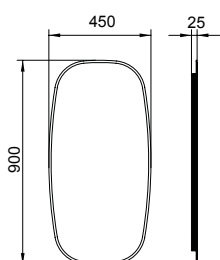

Mirrors and lighting | miroirs et luminaires

Integrated LED lighting | Luminaire LED intégrée. LED **SAMSUNG**

EIRE MIRROR

Integrated LED lighting
Colour temperature 5700°K
4 mm glass
Depth 3 mm

MIROIR EIRE

Luminaire LED intégrée
Température de couleur 5700°K
Verre de 4 mm
Profondeur 3 mm

3851800 **WITHOUT DECORATIVE FRAME**
SANS BORD DÉCORATIF
45X90 CM

New

38518 **WITH DECORATIVE FRAME**
AVEC BORD DÉCORATIF
45X90 CM

New

● 02 Black
Noir

● 01 White
Blanc

● 52 Gold
Or