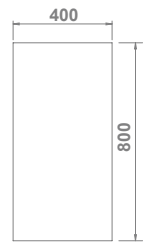

Soft Close

* Pack: base unit + Albus 40 wash-basin + mirror.

* Pack : meuble + lavabo Albus 40 + miroir.