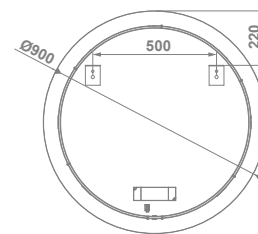

### MIROIR LYA-N

Luminaire LED intégrée.  
Température de couleur 4000°K  
Verre de 4 mm avec bord poli.  
Profondeur 2,5 cm

38491 **Ø 60 CM**

38492 **Ø 75 CM**

38493 **Ø 90 CM**

**IRON MIRROR**

Optional decorative rim  
Integrated LED lighting  
Colour temperature 4000°K  
4 mm glass  
Depth 2,5 mm