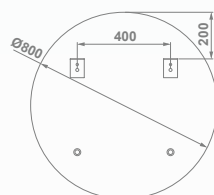

## MIROIR NERO

Bord décoratif noir mat.  
Verre de 4 mm avec bord poli.  
Profondeur 2,1 cm

38488 **Ø 75 CM**

38489 **Ø 90 CM**

38495 **Ø 60 CM**

38496 **Ø 80 CM**

38497 **Ø 100 CM**

**CURVE MIRROR**  
 Polished glass with round edges  
 Depth 2 cm  
**MIROIR CURVE**  
 Verre poli à bords arrondis. Profondeur 2 cm