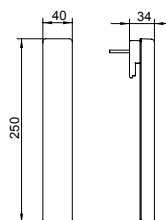

38471 **KUL LIGHTING 9 CM**
New 5W
Can be installed anywhere on the mirror
LUMINAIRE KUL 9 CM
5W
Peut être installé n'importe où sur le miroir