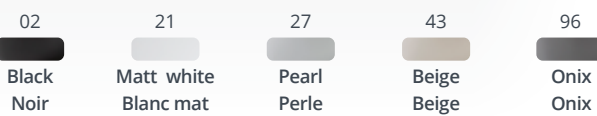

WASH-BASINS LAVABOS

KLEA

90x40 cm
65x35 cm

ALBUS

EOS

EMMA SQ

URBAN