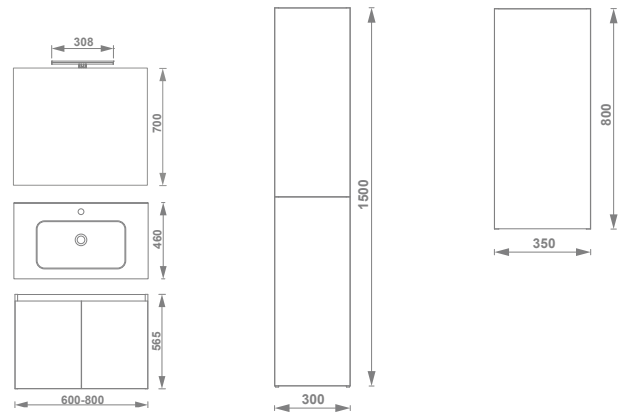

HANDY	GLOSS WHITE BLANC BRILLANT GLOSS ANTHRACITE ANTHRACITE BRILLANT WALNUT NOYER GREY GRIS				
	Column 30 cm Colonne 30 cm	3804601	3804684	3804685	3804617
2 doors 2 portes	3804701	3804784	3804785	3804717	

HANDY	GLOSS WHITE BLANC BRILLANT GLOSS ANTHRACITE ANTHRACITE BRILLANT WALNUT NOYER GREY GRIS				
	Width 35 cm Largeur 35 cm	3804701	3804784	3804785	3804717
1 door 1 porte