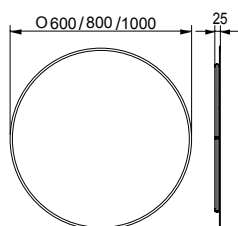

MIROIR IRON

Bord décoratif en option
Luminaire LED intégrée
Température de couleur 4000°K
Verre de 4 mm
Profondeur 2,5 mm

38502 **IRON MIRROR Ø60CM LED 12W**
New MIROIR IRON Ø60cm 12W

38503 **IRON MIRROR Ø80CM 12W**
New MIROIR IRON Ø80cm 12W

38504 **IRON MIRROR Ø100CM 30W**
New MIROIR IRON L Ø100cm ED 12W

● 02 Black Noir   ● 01 White Blanc   ● 52 Gold Or