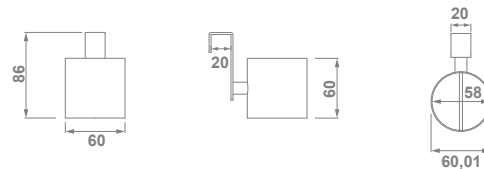

- 02 Black Noir
- 00 Chrome Chromé