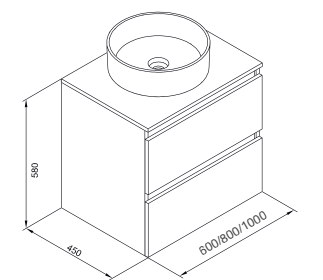

Fermeture amortie |
С амортизатором

Hettich rails

Rails Hettich |
Направляющие Hettich

Drawer with organizing box
Tiroir avec boîte de rangement |
Ящик с органайзером

Size	Configuration	Product Code 1	Product Code 2
60 cm 2 drawers 2 tiroirs 2 ящика	Set (base + wash-basin) Ensemble (meuble + lavabo) Набор (тумба + раковина)	7890001	7890074
80 cm 2 drawers 2 tiroirs 2 ящика	Set (base + wash-basin) Ensemble (meuble + lavabo) Набор (тумба + раковина)	7890101	7890174
100 cm 2 drawers 2 tiroirs 2 ящика	Set (base + wash-basin) Ensemble (meuble + lavabo) Набор (тумба + раковина)	7890201	7890274
120 cm 4 drawers 4 tiroirs 4 ящика	Set (base + 2 wash-basins) Ensemble (meuble + 2 lavabos) Набор (тумба + 2 раковина)	7890301	7890374

+

Base unit
Meuble
Тумба

Black wash-basin
lavabo noir
раковины Белый

Gloss white
Blanc brillant
Белый глянцевый

Rustic Oak
Chêne rustique
Дуб рустик

Size	Configuration	Product Code 1	Product Code 2
60 cm 2 drawers 2 tiroirs 2 ящика	Set (base + wash-basin) Ensemble (meuble + lavabo) Набор (тумба + раковина)	7890701	7890774
80 cm 2 drawers 2 tiroirs 2 ящика	Set (base + wash-basin) Ensemble (meuble + lavabo) Набор (тумба + раковина)	7890801	7890874
100 cm 2 drawers 2 tiroirs 2 ящика	Set (base + wash-basin) Ensemble (meuble + lavabo) Набор (тумба + раковина)	7890901	7890974
120 cm 4 drawers 4 tiroirs 4 ящика	Set (base + 2 wash-basins) Ensemble (meuble + 2 lavabos) Набор (тумба + 2 раковина)	7891001	7891074