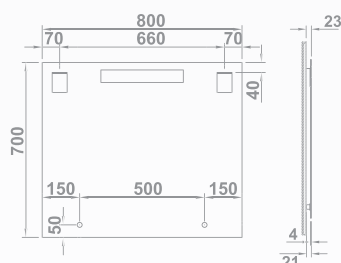

MIROIR ADDOR **80X80 CM**
Éclairage LED 12 W

ЗЕРКАЛО ADDOR **80X80 CM**
Светодиодная подсветка 12 Вт

38477 **ADDOR MIRROR 100X80 CM**
LED lighting 15 W