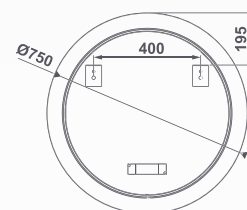

38492 **Ø 75 CM**