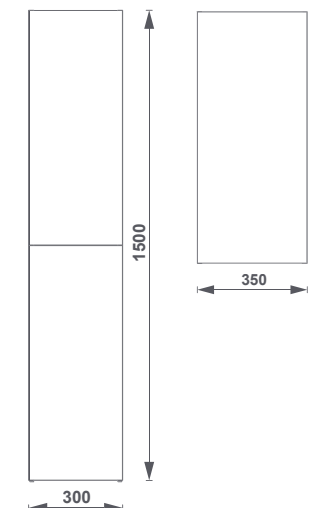

Gloss white Blanc brillant Белый глянцевый	Gloss anthracite Anthracite brillant Антрацит глянцевый	Gloss galet Galet brillant Галет глянцевый	Rustic Oak Chêne rustique Дуб рустик
DAILY				
Column 30 cm				
Colonne 30 cm | Пенал 30 cm	3804601	3804684	3804630	3804674
2 doors				
2 portes | 2 двери				
DAILY				
Width 35 cm				
Largeur 35 cm | Высота 35 см	3804701	3804784	3804730	3804774
1 door				
1 porte | 1 дверь				

- **Soft Close**
  Fermeture amortie | С амортизатором
- **Hettich rails**
  Rails Hettich | Направляющие Hettich
- **Drawer with organizing box**
  Tiroir avec boîte de rangement | Ящик с органайзером

* Pack: base + wash-basin + Only mirror + Daily 30 LED 8W lighting. Drawer with organizing box. | * Pack : meuble + lavabo + Only miroir + luminaire Daily 30 LED 8W. Tiroir avec boîte de rangement | * Комплект: тумба + раковина + зеркало Only + светильник Daily 30 LED 8W. Ящик с органайзером.