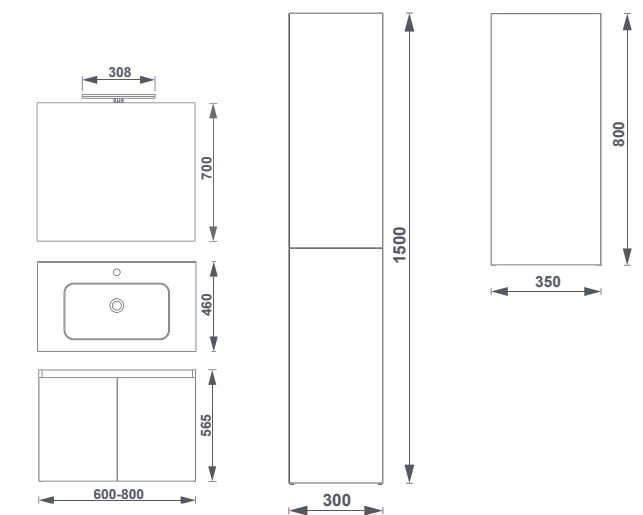

Handy

2 doors | 2 portes | 2 двери

furniture | meubles | мебель

HANDY		Gloss white Blanc brillant Белый глянцевый	Gloss anthracite Anthracite brillant Антрацит глянцевый	Walnut Noyer Орех	Grey Gris Серый
60 cm	Pack *	7916601	7916684	7916685	7916617
2 doors	Set (base + wash-basin)	7894601	7894684	7894685	7894617
2 portes	Ensemble (meuble + lavabo)				
2 двери	Набор (тумба + раковина)				
80 cm	Pack *	7916701	7916784	7916785	7916717
2 doors	Set (base + wash-basin)	7894701	7894784	7894785	7894717
2 portes	Ensemble (meuble + lavabo)				
2 двери	Набор (тумба + раковина)				

Soft Close | Fermeture amortie | С амортизатором

* Pack: base + wash-basin + Handy mirror LED 30W.
* Pack : meuble + lavabo + miroir Handy LED 30W.
* Комплект: тумба + раковина + зеркало Handy СИД 30 Вт.

HANDY		Gloss white Blanc brillant Белый глянцевый	Gloss anthracite Anthracite brillant Антрацит глянцевый	Walnut Noyer Орех	Grey Gris Серый
Column 30 cm	Colonne 30 cm | Пенал 30 cm	3804601	3804684	3804685	3804617
2 doors	2 portes | 2 двери	3804701	3804784	3804785	3804717