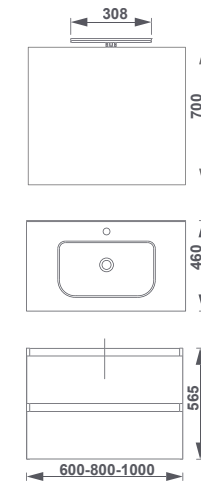

Daily

2-4 drawers | 2-4 tiroirs | 2-4 ящика

furniture | meubles | мебель

DAILY

		Gloss white Blanc brillant Белый глянцевый	Gloss anthracite Anthracite brillant Антрацит глянцевый	Gloss galet Galet brillant Галет глянцевый	Rustic Oak Chêne rustique Дуб рустик
60 cm	Pack *	7916901	7916984	7916930	7916974
2 drawers	Set (base + wash-basin)	7895001	7895084	7895030	7895074
2 tiroirs	Ensemble (meuble + lavabo)				
2 ящика	Набор (тумба + раковина)				
80 cm	Pack *	7917001	7917084	7917030	7917074
2 drawers	Set (base + wash-basin)	7895101	7895184	7895130	7895174
2 tiroirs	Ensemble (meuble + lavabo)				
2 ящика	Набор (тумба + раковина)				
90 cm	Pack *	7917101	7917184	7917130	7917174
2 drawers + 1 door	Set (base + wash-basin)	7895201	7895284	7895230	7895274
2 tiroirs + 1 porte	Ensemble (meuble + lavabo)				
2 ящика + 1 дверь	Набор (тумба + раковина)				
100 cm	Pack *	7917201	7917284	7917230	7917274
2 drawers	Set (base + wash-basin)	7895301	7895384	7895330	7895374
2 tiroirs	Ensemble (meuble + lavabo)				
2 ящика	Набор (тумба + раковина)				
120 cm	Pack *	7917301	7917384	7917330	7917374
4 drawers	Set (base + wash-basin)	7895401	7895484	7895430	7895474
4 tiroirs	Ensemble (meuble + lavabo)				
4 ящика	Набор (тумба + раковина)				

Soft Close
Fermeture amortie |
С амортизатором

Hettich rails
Rails Hettich |
Направляющие Hettich

Drawer with organizing box
Tiroir avec boîte de rangement |
Ящик с органайзером

* Pack: base + wash-basin + Only mirror + Daily 30 LED 8W lighting. | * Pack : meuble + lavabo + Only miroir + luminaire Daily 30 LED 8W. |
* Комплект: тумба + раковина + зеркало Only + светильник Daily 30 LED 8W..