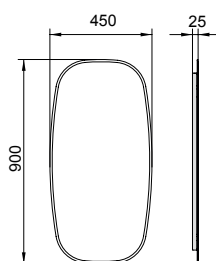

3851800 **WITHOUT DECORATIVE FRAME**
SANS BORD DÉCORATIF
ЗЕРКАЛО БЕЗ ДЕКОРАТИВНОЙ РАМКИ
45X90 CM

38518 **WITH DECORATIVE FRAME**
MIROIR AVEC BORDURE DÉCORATIVE
ЗЕРКАЛО С ДЕКОРАТИВНОЙ РАМКой
45X90 CM

● 02 Black ● 01 White ● 52 Gold
Noir Blanc Or
Черный Белый Золотой