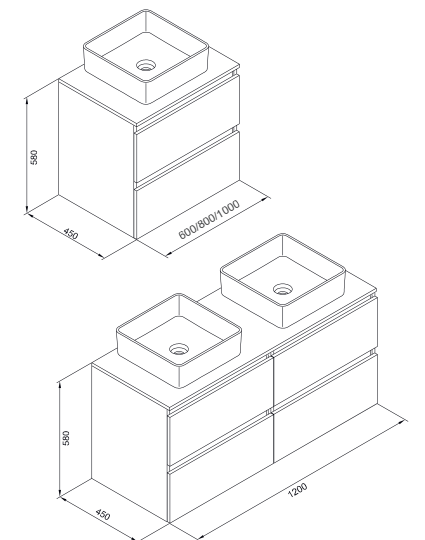

+

Base unit
Meuble
Тумба

Black wash-basin
lavabo noir
раковины Белый

Gloss white
Blanc brillant
Белый глянцевый

Rustic Oak
Chêne rustique
Дуб рустик

Size	Description	Code 1	Code 2
60 cm 2 drawers 2 tiroirs 2 ящика	Set (base + wash-basin) Ensemble (meuble + lavabo) Набор (тумба + раковина)	7892101	7892174
80 cm 2 drawers 2 tiroirs 2 ящика	Set (base + wash-basin) Ensemble (meuble + lavabo) Набор (тумба + раковина)	7892201	7892274
100 cm 2 drawers 2 tiroirs 2 ящика	Set (base + wash-basin) Ensemble (meuble + lavabo) Набор (тумба + раковина)	7892301	7892374
120 cm 4 drawers 4 tiroirs 4 ящика	Set (base + 2 wash-basins) Ensemble (meuble + 2 lavabos) Набор (тумба + 2 раковина)	7892401	7892474