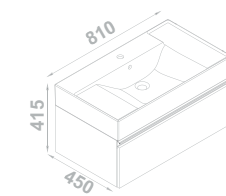

Dane

1 drawer | 1 tiroir | 1 ящик

DANE + ALBUS	Matt white Blanc mat Матовый	Black Noir Черный	WALNUT NOYER ОРЕХ
60 cm	7900721	7900708	7900785
80 cm	7900821	7900808	7900885
100 cm	7900921	7900908	7900985

Soft Close
Fermeture amortie |
С амортизатором

Full extraction
Extraction totale |
Полное выдвижение

Hettich rails
Rails Hettich |
Направляющие Hettich

Drawer with organizing box
Tiroir avec boîte de rangement |
Ящик с органайзером