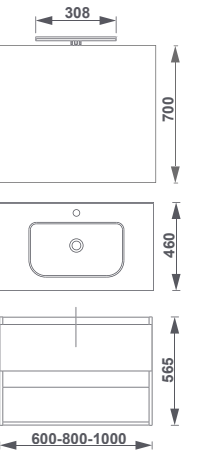

Soft Close
Fermeture amortie |
С амортизатором

Hettich rails
Rails Hettich |
Направляющие Hettich

Drawer with organizing box
Tiroir avec boîte de rangement |
Ящик с органайзером

* Pack: base + wash-basin + Only mirror + Daily 30 LED 8W. lighting. | * Pack : meuble + lavabo + Only miroir + luminaire | Daily 30 LED 8W.. |
* Комплект: тумба + раковина + зеркало Only + светильник Daily 30 LED 8W..