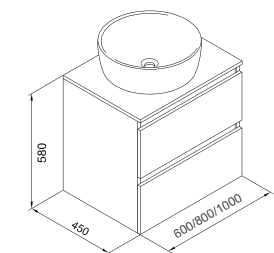

Soft Close
Fermeture amortie |
С амортизатором

Hettich rails
Rails Hettich |
Направляющие Hettich

Drawer with organizing box
Tiroir avec boîte de rangement |
Ящик с органайзером

Size	Description	Code 1	Code 2
60 cm 2 drawers 2 tiroirs 2 ящика	Set (base + wash-basin) Ensemble (meuble + lavabo) Набор (тумба + раковина)	7898001	7898074
80 cm 2 drawers 2 tiroirs 2 ящика	Set (base + wash-basin) Ensemble (meuble + lavabo) Набор (тумба + раковина)	7898101	7898174
100 cm 2 drawers 2 tiroirs 2 ящика	Set (base + wash-basin) Ensemble (meuble + lavabo) Набор (тумба + раковина)	7898201	7898274
120 cm 4 drawers 4 tiroirs 4 ящика	Set (base + 2 wash-basins) Ensemble (meuble + 2 lavabos) Набор (тумба + 2 раковина)	7898301	7898374

+

Base unit
Meuble
Тумба

Black wash-basin
lavabo noir
раковины Белый

Gloss white
Blanc brillant
Белый глянцевый

Rustic Oak
Chêne rustique
Дуб рустик

Size	Description	Code 1	Code 2
60 cm 2 drawers 2 tiroirs 2 ящика	Set (base + wash-basin) Ensemble (meuble + lavabo) Набор (тумба + раковина)	7898701	7898774
80 cm 2 drawers 2 tiroirs 2 ящика	Set (base + wash-basin) Ensemble (meuble + lavabo) Набор (тумба + раковина)	7898801	7898874
100 cm 2 drawers 2 tiroirs 2 ящика	Set (base + wash-basin) Ensemble (meuble + lavabo) Набор (тумба + раковина)	7898901	7898974
120 cm 4 drawers 4 tiroirs 4 ящика	Set (base + 2 wash-basins) Ensemble (meuble + 2 lavabos) Набор (тумба + 2 раковина)	7899001	7899074