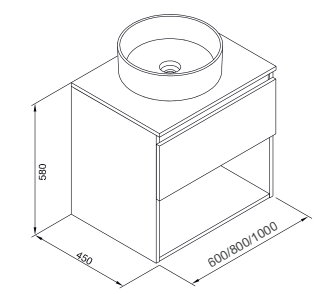

+			
Base unit Meuble Тумба		White wash-basin lavabo blanc раковины Белый	Gloss white Blanc brillant Белый глянцевый	Rustic Oak Chêne rustique Дуб рустик

Soft Close
Fermeture amortie |
С амортизатором

Hettich rails
Rails Hettich |
Направляющие Hettich

Drawer with organizing box
Tiroir avec boîte de rangement |
Ящик с органайзером

60 cm	Pack *	7890401	7890474
1 drawer + 1 space	Set (base + wash-basin)		
1 tiroir + 1 espace	Ensemble (meuble + lavabo)		
1 ящик + 1 полка	Набор (тумба + раковина)		
80 cm	Pack *	7890501	7890574
1 drawer + 1 space	Set (base + wash-basin)		
1 tiroir + 1 espace	Ensemble (meuble + lavabo)		
1 ящик + 1 полка	Набор (тумба + раковина)		
100 cm	Pack *	7890601	7890674
1 drawer + 1 space	Set (base + wash-basin)		
1 tiroir + 1 espace	Ensemble (meuble + lavabo)		
1 ящик + 1 полка	Набор (тумба + раковина)		

	+			
Base unit Meuble Тумба		Black wash-basin lavabo noir раковины Черный	Gloss white Blanc brillant Белый глянцевый	Rustic Oak Chêne rustique Дуб рустик

60 cm	Pack *	7891101	7891174
1 drawer + 1 space	Set (base + wash-basin)		
1 tiroir + 1 espace	Ensemble (meuble + lavabo)		
1 ящик + 1 полка	Набор (тумба + раковина)		
80 cm	Pack *	7891201	7891274
1 drawer + 1 space	Set (base + wash-basin)		
1 tiroir + 1 espace	Ensemble (meuble + lavabo)		
1 ящик + 1 полка	Набор (тумба + раковина)		
100 cm	Pack *	7891301	7891374
1 drawer + 1 space	Set (base + wash-basin)		
1 tiroir + 1 espace	Ensemble (meuble + lavabo)		
1 ящик + 1 полка	Набор (тумба + раковина)