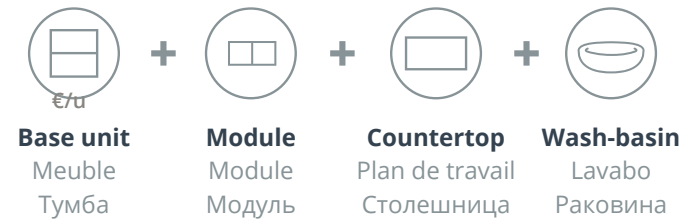

furniture | meubles | мебель