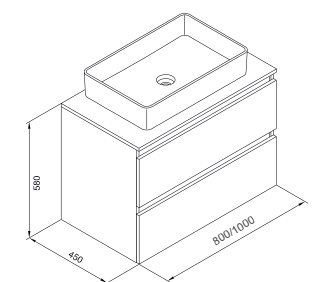

Soft Close

Fermeture amortie |
С амортизатором

Hettich rails

Rails Hettich |
Направляющие Hettich

Drawer with organizing box
Tiroir avec boîte de rangement |
Ящик с органайзером

Size	Configuration	Gloss white	Rustic Oak
60 cm 2 drawers 2 tiroirs 2 ящика	Set (base + wash-basin) Ensemble (meuble + lavabo) Набор (тумба + раковина)	7892801	7892874
80 cm 2 drawers 2 tiroirs 2 ящика	Set (base + wash-basin) Ensemble (meuble + lavabo) Набор (тумба + раковина)	7892901	7892974
100 cm 2 drawers 2 tiroirs 2 ящика	Set (base + wash-basin) Ensemble (meuble + lavabo) Набор (тумба + раковина)	7893001	7893074
120 cm 4 drawers 4 tiroirs 4 ящика	Set (base + 2 wash-basins) Ensemble (meuble + 2 lavabos) Набор (тумба + 2 раковина)	7893101	7893174

+

Base unit
Meuble
Тумба

Black wash-basin
lavabo noir
раковины Белый

Gloss white
Blanc brillant
Белый глянцевый

Rustic Oak
Chêne rustique
Дуб рустик

Size	Configuration	Gloss white	Rustic Oak
60 cm 2 drawers 2 tiroirs 2 ящика	Set (base + wash-basin) Ensemble (meuble + lavabo) Набор (тумба + раковина)	7893201	7893274
80 cm 2 drawers 2 tiroirs 2 ящика	Set (base + wash-basin) Ensemble (meuble + lavabo) Набор (тумба + раковина)	7893301	7893374
100 cm 2 drawers 2 tiroirs 2 ящика	Set (base + wash-basin) Ensemble (meuble + lavabo) Набор (тумба + раковина)	7893401	7893474
120 cm 4 drawers 4 tiroirs 4 ящика	Set (base + 2 wash-basins) Ensemble (meuble + 2 lavabos) Набор (тумба + 2 раковина)	7893501	7893574