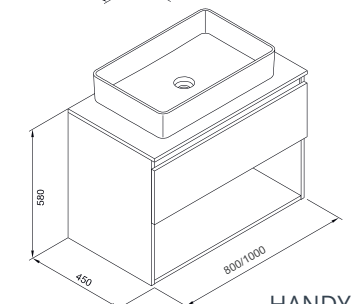

+

Base unit
Meuble
Тумба

Black wash-basin
lavabo noir
раковины Белый

Gloss white
Blanc brillant
Белый глянцевый

Rustic Oak
Chêne rustique
Дуб рустик

Size	Configuration	Gloss white	Rustic Oak
60 cm 2 drawers 2 tiroirs 2 ящика	Set (base + wash-basin) Ensemble (meuble + lavabo) Набор (тумба + раковина)	7893201	7893274
80 cm 2 drawers 2 tiroirs 2 ящика	Set (base + wash-basin) Ensemble (meuble + lavabo) Набор (тумба + раковина)	7893301	7893374
100 cm 2 drawers 2 tiroirs 2 ящика	Set (base + wash-basin) Ensemble (meuble + lavabo) Набор (тумба + раковина)	7893401	7893474
120 cm 4 drawers 4 tiroirs 4 ящика	Set (base + 2 wash-basins) Ensemble (meuble + 2 lavabos) Набор (тумба + 2 раковина)	7893501	7893574