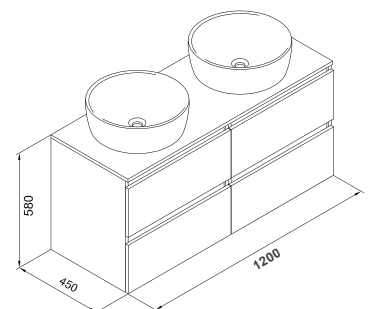

Soft Close
Fermeture amortie |
С амортизатором

Hettich rails
Rails Hettich |
Направляющие Hettich

Drawer with organizing box
Tiroir avec boîte de rangement |
Ящик с органайзером

Size	Description	Code 1	Code 2
60 cm 2 drawers 2 tiroirs 2 ящика	Set (base + wash-basin) Ensemble (meuble + lavabo) Набор (тумба + раковина)	7898001	7898074
80 cm 2 drawers 2 tiroirs 2 ящика	Set (base + wash-basin) Ensemble (meuble + lavabo) Набор (тумба + раковина)	7898101	7898174
100 cm 2 drawers 2 tiroirs 2 ящика	Set (base + wash-basin) Ensemble (meuble + lavabo) Набор (тумба + раковина)	7898201	7898274
120 cm 4 drawers 4 tiroirs 4 ящика	Set (base + 2 wash-basins) Ensemble (meuble + 2 lavabos) Набор (тумба + 2 раковина)	7898301	7898374

+

Base unit
Meuble
Тумба

Black wash-basin
lavabo noir
раковины Белый

Gloss white
Blanc brillant
Белый глянцевый

Rustic Oak
Chêne rustique
Дуб рустик

Size	Description	Code 1	Code 2
60 cm 2 drawers 2 tiroirs 2 ящика	Set (base + wash-basin) Ensemble (meuble + lavabo) Набор (тумба + раковина)	7898701	7898774
80 cm 2 drawers 2 tiroirs 2 ящика	Set (base + wash-basin) Ensemble (meuble + lavabo) Набор (тумба + раковина)	7898801	7898874
100 cm 2 drawers 2 tiroirs 2 ящика	Set (base + wash-basin) Ensemble (meuble + lavabo) Набор (тумба + раковина)	7898901	7898974
120 cm 4 drawers 4 tiroirs 4 ящика	Set (base + 2 wash-basins) Ensemble (meuble + 2 lavabos) Набор (тумба + 2 раковина)	7899001	7899074