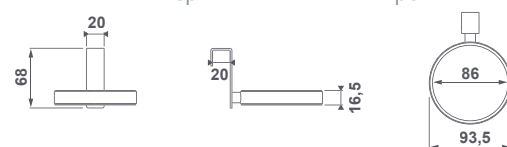

- 02 Black
  Noir
  Черный
- 00 Chrome
  Chromé
  Хром

53142 **HANGING ROBE HOOK**
PATÈRE À SUSPENDRE
ПОДВЕСНАЯ ВЕШАЛКА

- 02 Black
  Noir
  Черный
- 00 Chrome
  Chromé
  Хром