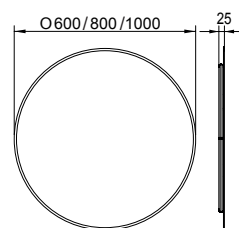

ЗЕРКАЛО IRON

Возможна декоративная кромка зеркала
Встроенное светодиодное освещение
Цветовая температура 4000K
Стекло 4мм
Глубина 2,5мм

38502 **IRON MIRROR Ø60CM LED 12W**
MIROIR IRON Ø60cm 12W
ЗЕРКАЛО БЕЗ ДЕКОРАТИВНОЙ РАМКИ 12W

38503 **IRON MIRROR Ø80CM 12W**
MIROIR IRON Ø60cm 12W
ЗЕРКАЛО IRON Ø80CM 12W

38504 **IRON MIRROR Ø100CM 30W**
MIROIR IRON L Ø100cm ED 12W
ЗЕРКАЛО IRON Ø100CM 12W

● 02 Black   ● 01 White   ● 52 Gold
Noir   Blanc   Or
Черный   Белый   Золотой