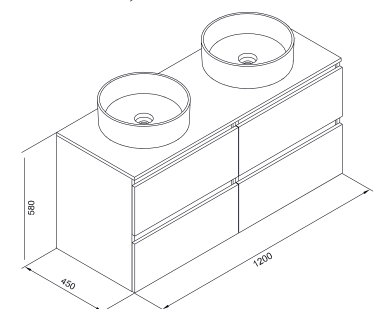

+

Base unit
Meuble
Тумба

Black wash-basin
lavabo noir
раковины Белый

Gloss white
Blanc brillant
Белый глянцевый

Rustic Oak
Chêne rustique
Дуб рустик

Size	Configuration	Product Code 1	Product Code 2
60 cm 2 drawers 2 tiroirs 2 ящика	Set (base + wash-basin) Ensemble (meuble + lavabo) Набор (тумба + раковина)	7890701	7890774
80 cm 2 drawers 2 tiroirs 2 ящика	Set (base + wash-basin) Ensemble (meuble + lavabo) Набор (тумба + раковина)	7890801	7890874
100 cm 2 drawers 2 tiroirs 2 ящика	Set (base + wash-basin) Ensemble (meuble + lavabo) Набор (тумба + раковина)	7890901	7890974
120 cm 4 drawers 4 tiroirs 4 ящика	Set (base + 2 wash-basins) Ensemble (meuble + 2 lavabos) Набор (тумба + 2 раковина)	7891001	7891074