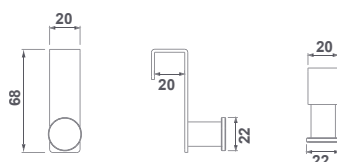

53145 **HANGING HAIR STRAIGHTENER HOLDER**
SUPPORT FER À LISSER À SUSPENDRE
ПОДВЕСНОЙ ДЕРЖАТЕЛЬ ДЛЯ ВЫПРЯМИТЕЛЯ ВОЛОС

- 02 Black
  Noir
  Черный
- 00 Chrome
  Chromé
  Хром