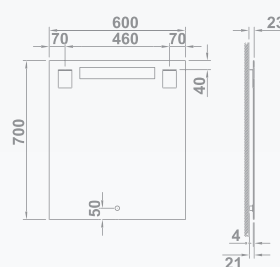

MIROIR ADDOR **60X80 CM**
Éclairage LED 10 W

ЗЕРКАЛО ADDOR **60X80 CM**
Светодиодная подсветка 10 Вт

38476 **ADDOR MIRROR 80X80 CM**
LED lighting 12 W