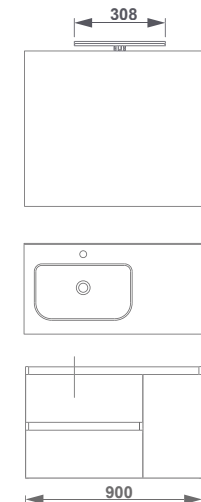

Daily

2-4 drawers | 2-4 tiroirs | 2-4 ящика

furniture | meubles | мебель

DAILY

		Gloss white Blanc brillant Белый глянцевый	Gloss anthracite Anthracite brillant Антрацит глянцевый	Gloss galet Galet brillant Галет глянцевый	Rustic Oak Chêne rustique Дуб рустик
60 cm	Pack *	7916901	7916984	7916930	7916974
2 drawers	Set (base + wash-basin)	7895001	7895084	7895030	7895074
2 tiroirs	Ensemble (meuble + lavabo)				
2 ящика	Набор (тумба + раковина)				
80 cm	Pack *	7917001	7917084	7917030	7917074
2 drawers	Set (base + wash-basin)	7895101	7895184	7895130	7895174
2 tiroirs	Ensemble (meuble + lavabo)				
2 ящика	Набор (тумба + раковина)				
90 cm	Pack *	7917101	7917184	7917130	7917174
2 drawers + 1 door	Set (base + wash-basin)	7895201	7895284	7895230	7895274
2 tiroirs + 1 porte	Ensemble (meuble + lavabo)				
2 ящика + 1 дверь	Набор (тумба + раковина)				
100 cm	Pack *	7917201	7917284	7917230	7917274
2 drawers	Set (base + wash-basin)	7895301	7895384	7895330	7895374
2 tiroirs	Ensemble (meuble + lavabo)				
2 ящика	Набор (тумба + раковина)				
120 cm	Pack *	7917301	7917384	7917330	7917374
4 drawers	Set (base + wash-basin)	7895401	7895484	7895430	7895474
4 tiroirs	Ensemble (meuble + lavabo)				
4 ящика	Набор (тумба + раковина)				

Soft Close
Fermeture amortie |
С амортизатором

Hettich rails
Rails Hettich |
Направляющие Hettich

Drawer with organizing box
Tiroir avec boîte de rangement |
Ящик с органайзером

* Pack: base + wash-basin + Only mirror + Daily 30 LED 8W lighting. | * Pack : meuble + lavabo + Only miroir + luminaire Daily 30 LED 8W. |
* Комплект: тумба + раковина + зеркало Only + светильник Daily 30 LED 8W..