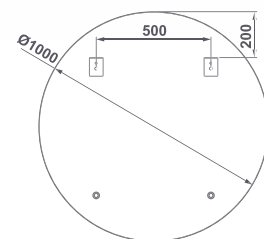

ЗЕРКАЛО NERO

Декоративная черная матовая кромка.
Полированная кромка стекла 4 мм
Глубина 2,1 см

38495 **Ø 60 CM**

38496 **Ø 80 CM**

38497 **Ø 100 CM**

CURVE MIRROR

Polished glass with round edges. Depth 2 cm