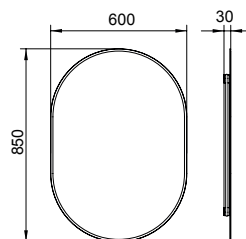

ЗЕРКАЛО MOIRA

Возможна декоративная кромка зеркала
Встроенное светодиодное освещение
Цветовая температура 5700K
Стекло 4мм
Глубина 3мм

3851900 **WITHOUT DECORATIVE FRAME**
SANS BORD DÉCORATIF
ЗЕРКАЛО БЕЗ ДЕКОРАТИВНОЙ РАМКИ
45X90 CM

38519 **WITH DECORATIVE FRAME**
MIROIR AVEC BORDURE DÉCORATIVE
ЗЕРКАЛО С ДЕКОРАТИВНОЙ РАМКой
45X90 CM

● 02 Black   ● 01 White   ● 52 Gold
Noir   Blanc   Or
Черный   Белый   Золотой