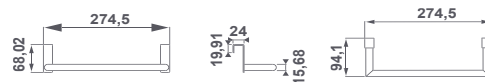

53144 **HANGING HAIRDRYER HOLDER SUPPORT**
SÈCHE-CHEVEUX À SUSPENDRE
ПОДВЕСНОЙ ДЕРЖАТЕЛЬ ДЛЯ ФЕНА