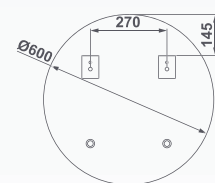

ЗЕРКАЛО NERO

Декоративная черная матовая кромка.
Полированная кромка стекла 4 мм
Глубина 2,1 см

38495 **Ø 60 CM**