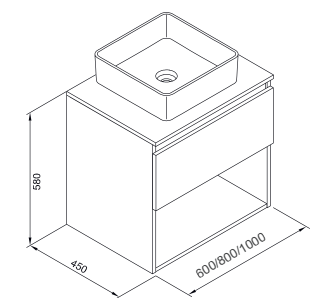

+			
Base unit Meuble Тумба		White wash-basin lavabo blanc раковины Белый	Gloss white Blanc brillant Белый глянцевый	Rustic Oak Chêne rustique Дуб рустик

Soft Close
Fermeture amortie |
С амортизатором

Hettich rails
Rails Hettich |
Направляющие Hettich

Drawer with organizing box
Tiroir avec boîte de rangement |
Ящик с органайзером

	Pack *	7891801	7891874
60 cm	Pack *		
1 drawer + 1 space	Set (base + wash-basin)		
1 tiroir + 1 espace	Ensemble (meuble + lavabo)		
1 ящик + 1 полка	Набор (тумба + раковина)		
80 cm	Pack *	7891901	7891974
1 drawer + 1 space	Set (base + wash-basin)		
1 tiroir + 1 espace	Ensemble (meuble + lavabo)		
1 ящик + 1 полка	Набор (тумба + раковина)		
100 cm	Pack *	7892001	7892074
1 drawer + 1 space	Set (base + wash-basin)		
1 tiroir + 1 espace	Ensemble (meuble + lavabo)		
1 ящик + 1 полка	Набор (тумба + раковина)		

	+			
Base unit Meuble Тумба		Black wash-basin lavabo noir раковины Белый	Gloss white Blanc brillant Белый глянцевый	Rustic Oak Chêne rustique Дуб рустик

	Pack *	7892501	7892574
60 cm	Pack *		
1 drawer + 1 space	Set (base + wash-basin)		
1 tiroir + 1 espace	Ensemble (meuble + lavabo)		
1 ящик + 1 полка	Набор (тумба + раковина)		
80 cm	Pack *	7892601	7892674
1 drawer + 1 space	Set (base + wash-basin)		
1 tiroir + 1 espace	Ensemble (meuble + lavabo)		
1 ящик + 1 полка	Набор (тумба + раковина)		
100 cm	Pack *	7892701	7892774
1 drawer + 1 space	Set (base + wash-basin)		
1 tiroir + 1 espace	Ensemble (meuble + lavabo)		
1 ящик + 1 полка	Набор (тумба + раковина)