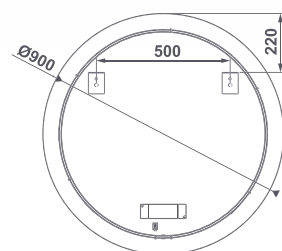

ЗЕРКАЛО LYA-N

Со встроенной светодиодной подсветкой
Цветовая температура 4000°K
Полированная кромка стекла 4 мм
Глубина 2,5 см

38491 **Ø 60 CM**

38492 **Ø 75 CM**

38493 **Ø 90 CM**

Mirrors and lighting

38475 **ADDOR MIRROR 60X80 CM**
LED lighting 10W