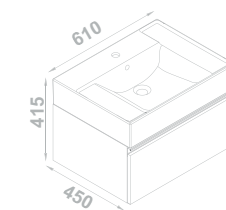

Dane

1 drawer | 1 tiroir | 1 ящик

DANE + ALBUS	Matt white Blanc mat Матовый	Black Noir Черный	WALNUT NOYER ОРЕХ
60 cm	7900721	7900708	7900785
80 cm	7900821	7900808	7900885
100 cm	7900921	7900908	7900985

Soft Close
Fermeture amortie |
С амортизатором

Full extraction
Extraction totale |
Полное выдвижение

Hettich rails
Rails Hettich |
Направляющие Hettich

Drawer with organizing box
Tiroir avec boîte de rangement |
Ящик с органайзером