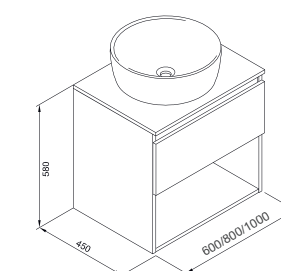

+			
	Base unit Meuble Тумба	White wash-basin lavabo blanc раковины Белый	Gloss white Blanc brillant Белый глянцевый	Rustic Oak Chêne rustique Дуб рустик
				Soft Close Fermeture amortie | С амортизатором
				Hettich rails Rails Hettich | Направляющие Hettich
				Drawer with organizing box Tiroir avec boîte de rangement | Ящик с органайзером
60 cm	Pack *	7898401	7898474	
1 drawer + 1 space	Set (base + wash-basin)			
1 tiroir + 1 espace	Ensemble (meuble + lavabo)			
1 ящик + 1 полка	Набор (тумба + раковина)			
80 cm	Pack *	7898501	7898574	
1 drawer + 1 space	Set (base + wash-basin)			
1 tiroir + 1 espace	Ensemble (meuble + lavabo)			
1 ящик + 1 полка	Набор (тумба + раковина)			
100 cm	Pack *	7898601	7898674	
1 drawer + 1 space	Set (base + wash-basin)			
1 tiroir + 1 espace	Ensemble (meuble + lavabo)			
1 ящик + 1 полка	Набор (тумба + раковина)			

	+			
	Base unit Meuble Тумба	Black wash-basin lavabo noir раковины Черный	Gloss white Blanc brillant Белый глянцевый	Rustic Oak Chêne rustique Дуб рустик
60 cm	Pack *	7899101	7899174	
1 drawer + 1 space	Set (base + wash-basin)			
1 tiroir + 1 espace	Ensemble (meuble + lavabo)			
1 ящик + 1 полка	Набор (тумба + раковина)			
80 cm	Pack *	7899201	7899274	
1 drawer + 1 space	Set (base + wash-basin)			
1 tiroir + 1 espace	Ensemble (meuble + lavabo)			
1 ящик + 1 полка	Набор (тумба + раковина)			
100 cm	Pack *	7899301	7899374	
1 drawer + 1 space	Set (base + wash-basin)			
1 tiroir + 1 espace	Ensemble (meuble + lavabo)			
1 ящик + 1 полка	Набор (тумба + раковина)