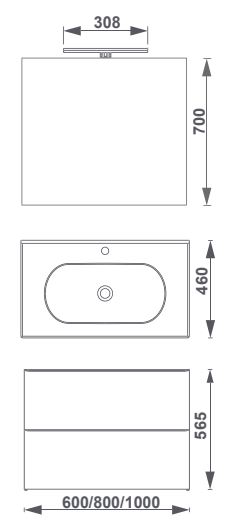

* Pack: base + wash-basin + Only mirror + Daily 30 LED 8W lighting. | * Pack : meuble + lavabo + Only miroir + luminaire Daily 30 LED 8W. |
* Комплект: тумба + раковина + зеркало Only + светильник Daily 30 LED 8W.