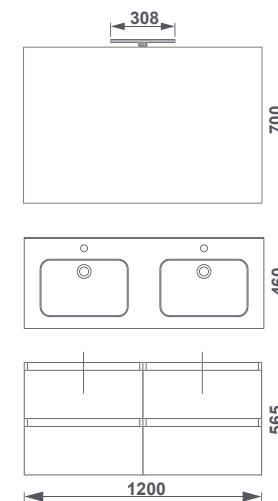

Daily

2-4 drawers | 2-4 tiroirs | 2-4 ящика

furniture | meubles | мебель

DAILY

		Gloss white Blanc brillant Белый глянцевый	Gloss anthracite Anthracite brillant Антрацит глянцевый	Gloss galet Galet brillant Галет глянцевый	Rustic Oak Chêne rustique Дуб рустик
60 cm	Pack *	7916901	7916984	7916930	7916974
2 drawers	Set (base + wash-basin)	7895001	7895084	7895030	7895074
2 tiroirs	Ensemble (meuble + lavabo)				
2 ящика	Набор (тумба + раковина)				
80 cm	Pack *	7917001	7917084	7917030	7917074
2 drawers	Set (base + wash-basin)	7895101	7895184	7895130	7895174
2 tiroirs	Ensemble (meuble + lavabo)				
2 ящика	Набор (тумба + раковина)				
90 cm	Pack *	7917101	7917184	7917130	7917174
2 drawers + 1 door	Set (base + wash-basin)	7895201	7895284	7895230	7895274
2 tiroirs + 1 porte	Ensemble (meuble + lavabo)				
2 ящика + 1 дверь	Набор (тумба + раковина)				
100 cm	Pack *	7917201	7917284	7917230	7917274
2 drawers	Set (base + wash-basin)	7895301	7895384	7895330	7895374
2 tiroirs	Ensemble (meuble + lavabo)				
2 ящика	Набор (тумба + раковина)				
120 cm	Pack *	7917301	7917384	7917330	7917374
4 drawers	Set (base + wash-basin)	7895401	7895484	7895430	7895474
4 tiroirs	Ensemble (meuble + lavabo)				
4 ящика	Набор (тумба + раковина)				

Soft Close
Fermeture amortie |
С амортизатором

Hettich rails
Rails Hettich |
Направляющие Hettich

Drawer with organizing box
Tiroir avec boîte de rangement |
Ящик с органайзером

* Pack: base + wash-basin + Only mirror + Daily 30 LED 8W lighting. | * Pack : meuble + lavabo + Only miroir + luminaire Daily 30 LED 8W. |
* Комплект: тумба + раковина + зеркало Only + светильник Daily 30 LED 8W..