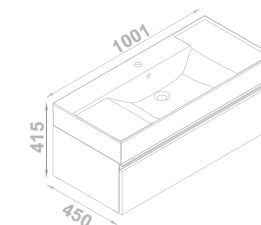

Dane

1 drawer | 1 tiroir | 1 ящик

DANE + ALBUS	Matt white Blanc mat Матовый	Black Noir Черный	WALNUT NOYER ОРЕХ
60 cm	7900721	7900708	7900785
80 cm	7900821	7900808	7900885
100 cm	7900921	7900908	7900985

Soft Close
Fermeture amortie |
С амортизатором

Full extraction
Extraction totale |
Полное выдвижение

Hettich rails
Rails Hettich |
Направляющие Hettich

Drawer with organizing box
Tiroir avec boîte de rangement |
Ящик с органайзером