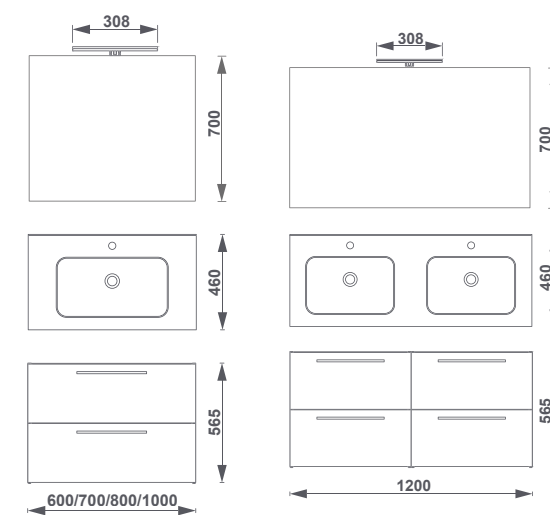

H a n d y

Handy

2-4 drawers | 2-4 tiroirs | 2-4 ящика

furniture | meubles | мебель

HANDY		 Gloss white Blanc brillant Белый глянцевый	 Gloss anthracite Anthracite brillant Антрацит глянцевый	 Walnut Noyer Орех	 Grey Gris Серый
60 cm	Pack *	7916101	7916184	7916185	7916117
2 drawers	Set (base + wash-basin)	7894101	7894184	7894185	7894117
2 tiroirs	Ensemble (meuble + lavabo)				
2 ящика	Набор (тумба + раковина)				
70 cm	Pack *	7916201	7916284	7916285	7916217
2 drawers	Set (base + wash-basin)	7894201	7894284	7894285	7894217
2 tiroirs	Ensemble (meuble + lavabo)				
2 ящика	Набор (тумба + раковина)				
80 cm	Pack *	7916301	7916384	7916385	7916317
2 drawers	Set (base + wash-basin)	7894301	7894384	7894385	7894317
2 tiroirs	Ensemble (meuble + lavabo)				
2 ящика	Набор (тумба + раковина)				
100 cm	Pack *	7916401	7916484	7916485	7916417
2 drawers	Set (base + wash-basin)	7894401	7894484	7894485	7894417
2 tiroirs	Ensemble (meuble + lavabo)				
2 ящика	Набор (тумба + раковина)				
120 cm	Pack *	7916501	7916584	7916585	7916517
4 drawers	Set (base + wash-basin)	7894501	7894584	7894585	7894517
4 tiroirs	Ensemble (meuble + lavabo)				
4 ящика	Набор (тумба + раковина)				