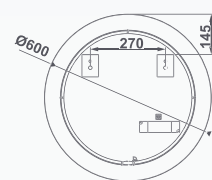

ЗЕРКАЛО LYA-N

Со встроенной светодиодной подсветкой
Цветовая температура 4000°K
Полированная кромка стекла 4 мм
Глубина 2,5 см

38491 **Ø 60 CM**