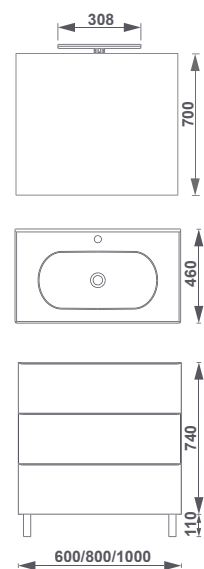

Shona

3 drawers | 3 tiroirs | 3 ящика

Interiors in leather texture
Intérieurs en texture du cuir
Интерьеры в текстура кожи

SHONA		Matt white Blanc mat Матовый	Matt galet Galet mat Гаялет матовый
60 cm 3 drawers 3 tiroirs 3 ящика	Pack * Set (base + wash-basin) Ensemble (meuble + lavabo) Набор (тумба + раковина)	7918521 7896621	7918531 7896631
80 cm 3 drawers 3 tiroirs 3 ящика	Pack * Set (base + wash-basin) Ensemble (meuble + lavabo) Набор (тумба + раковина)	7918621 7896721	7918631 7896731
100 cm 3 drawers 3 tiroirs 3 ящика	Pack * Set (base + wash-basin) Ensemble (meuble + lavabo) Набор (тумба + раковина)	7918721 7896821	7918731 7896831

Soft Close
Fermeture amortie |
С амортизатором

Full extraction
Extraction totale |
Полное выдвижение

Hettich rails
Rails Hettich |
Направляющие Hettich

furniture | meubles | мебель

SHONA	Matt white Blanc mat Матовый	Matt galet Galet mat Гаялет матовый
Column 30 cm Colonne 30 cm | Пенал 30 cm	3804621	3804631
2 doors 2 portes | 2 двери		

SHONA	MATT WHITE BLANC MAT МАТОВЫЙ	MATT GALET GALET MAT ГАЯЛЕТ МАТОВЫЙ
Width 35 cm Largeur 35 cm | Высота 35 cm	3804721	3804731
1 door 1 porte | 1 дверь		

Drawers with full-extension
Tiroirs avec extension complète
Ящики с выдвижные ящики полного выдвижения

* Pack: base + wash-basin + Only mirror + Daily 30 LED 8W lighting. | * Pack : meuble + lavabo + Only miroir + luminaire Daily 30 LED 8W. | * Комплект: тумба + раковина + зеркало Only + светильник Daily 30 LED 8W.