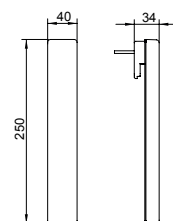

38265 **DAILY LIGHTING 60 CM**
LED lighting 12 W
LUMINAIRE DAILY 60 CM
Éclairage LED 12 W
ВЕТИЛЬНИК DAILY 60 CM
Светодиодная подсветка 12 Вт

Chrome ● 02 Black
Chrome Noir
хром Черный

38266 **DAILY LIGHTING 45 CM**
LED lighting 10 W
LUMINAIRE DAILY 45 CM
Éclairage LED 10 W
СВЕТИЛЬНИК DAILY 45 CM
Светодиодная подсветка 10 Вт

Chrome ● 02 Black
Chrome Noir
хром Черный

38267 **DAILY LIGHTING 30 CM**
LED lighting 8 W
LUMINAIRE DAILY 30 CM
Éclairage LED 8 W
СВЕТИЛЬНИК DAILY 30 CM
Светодиодная подсветка 8 Вт

Chrome ● 02 Black
Chrome Noir
хром Черный

38471 **KUL LIGHTING 9 CM**
5W
Peut être installé n'importe où sur le miroir

LUMINAIRE KUL 9 CM
5W
Can be installed anywhere on the mirror

СВЕТИЛЬНИК KUL 9CM
5W
Возможна установка на любой точке зеркала