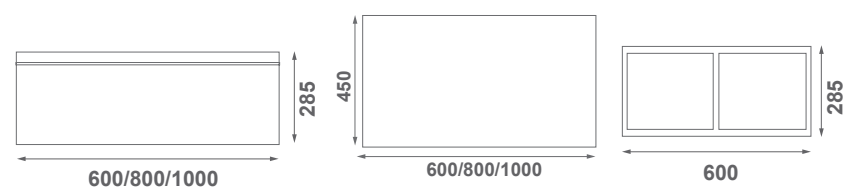

08 21
Black Noir ЧЕРНЫЙ Matt white Blanc mat Белый матовый

KLEA

90x40 cm 65x35 cm
08 21
Black Noir ЧЕРНЫЙ Matt white Blanc mat Белый матовый