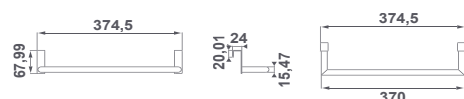

53143 **HANGING TOILET ROLL HOLDER**
PORTE-PAPIER À SUSPENDRE
ПОДВЕСНОЙ ДЕРЖАТЕЛЬ ДЛЯ ТУАЛЕТНОЙ БУМАГИ

- 02 Black
  Noir
  Черный
- 00 Chrome
  Chromé
  Хром