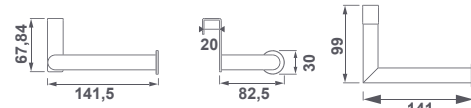

53141 **HANGING TOWEL RAIL 27.5 CM**
PORTE-SERVIETTES À SUSPENDRE 27,5 CM
ПОДВЕСНОЙ ПОЛОТЕНЦЕДЕРЖАТЕЛЬ 27,5 CM

- 02 Black
  Noir
  Черный
- 00 Chrome
  Chromé
  Хром