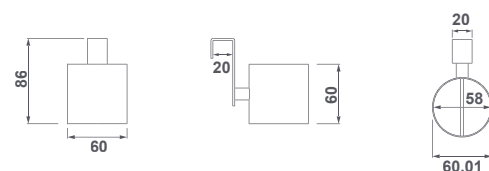

38061 **DESIGN FEET**
Height 27 cm
PIEDS DESIGN
Hauteur 27 cm
НОЖКИ DESIGN
Высота ножки 27 cm

- 00 Chrome | Chromé | Хром