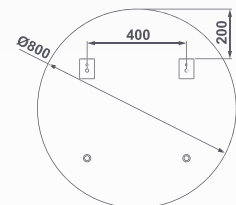

38496 **Ø 80 CM**