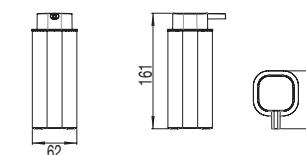

A
53221	400
53222	600

53214 **SOAP DISPENSER**
DOSEUR
ДОЗАТОР
● 00 Chrome | Chrome | Хром