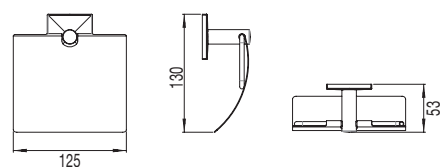

● 00 Chrome | Chrome | Хром