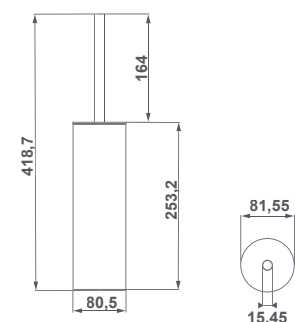

- 00 Chrome | Chrome | Хром
- 02 Black | Noir | черный

53140 **HANGING TOWEL RAIL 37.5 CM**
PORTE-SERVIETTES À SUSPENDRE 37,5 CM
ПОДВЕСНОЙ ПОЛОТЕНЦЕДЕРЖАТЕЛЬ 37,5 CM

- 00 Chrome | Chrome | Хром
- 02 Black | Noir | черный