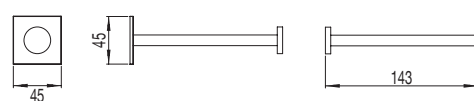

- 00 Chrome | Chrome | Хром
- 01 White | Blanc | белый
- 02 Black | Noir | черный

52988 **WIRE RACK (30X11X10)**
ÉTAGÈRE GRILLE (30X11X10)
КОНТЕЙНЕРЗАПАСНОЙ (30X11X10)

- 00 Chrome | Chrome | Хром
- 01 White | Blanc | белый
- 02 Black | Noir | черный