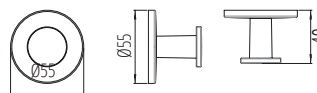

● 00 Chrome | Chrome | Хром

53163 **SOAP DISH**
PORTE-SAVON
МЫЛЬНИЦА