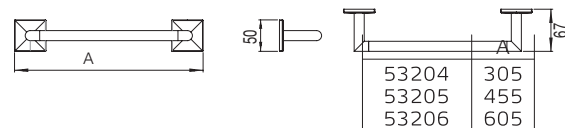

53205 **TOWEL RAIL 50 CM**
PORTE-SERVIETTES 50 CM
ПОЛОТЕНЦЕДЕРЖАТЕЛЬ 50 CM

53206 **TOWEL RAIL 60 CM**
PORTE-SERVIETTES 60 CM
ПОЛОТЕНЦЕДЕРЖАТЕЛЬ 60 CM

● 00 Chrome | Chrome | Хром