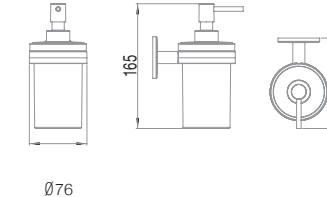

● 00 Chrome | Chrome | Хром

53160 **DISPENSER**
DOSEUR
ДОЗАТОР

● 00 Chrome | Chrome | Хром

53159 **DISPENSER**
DOSEUR
ДОЗАТОР

● 00 Chrome | Chrome | Хром

53167 **GLASS SHELF 40CM**
ÉTAGÈRE EN VERRE 40CM
СТЕКЛЯННАЯ ПОЛКА 40 CM