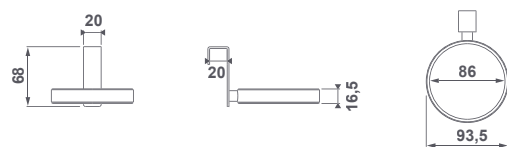

- 00 Chrome | Chrome | Хром
- 02 Black | Noir | черный

53142 **HANGING ROBE HOOK**
PATÈRE À SUSPENDRE
ПОДВЕСНАЯ ВЕШАЛКА