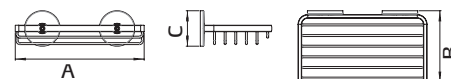

53162 **WIRE RACK 20X11X5**
ÉTAGÈRE GRILLE 20X11X5
КОНТЕЙНЕРЗАПАСНОЙ 20X11X5

53164 **WIRE RACK 30X13X7**
ÉTAGÈRE GRILLE 30X13X7
КОНТЕЙНЕРЗАПАСНОЙ 30X13X7

53169 **WIRE RACK 40X13X6**
ÉTAGÈRE GRILLE 40X13X6
КОНТЕЙНЕРЗАПАСНОЙ 40X13X6

● 00 Chrome | Chrome | Хром

	A	B	C
53162	200	111	55
53164	300	131	68
53169	400	131	63