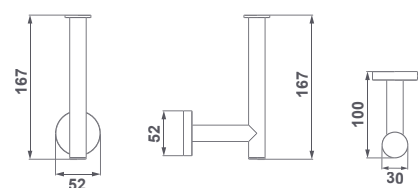

53151 **TOWEL RAIL 60 CM**
PORTE-SERVIETTES 60 CM
ПОЛОТЕНЦЕДЕРЖАТЕЛЬ 60 CM

53152 **TOILET ROLL HOLDER WITH COVER**
PORTE-PAPIER AVEC COUVERCLE
КРЫШКОЙ

53153 **TOILET-ROLL HOLDER WITHOUT COVER**
PORTE-PAPIER SANS COUVERCLE
ДЕРЖАТЕЛЬ ДЛЯ ТУАЛЕТНОЙ БУМАГИ
БЕЗ КРЫШКИ