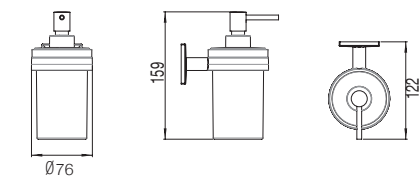

● 00 Chrome | Chrome | Хром

53188 **GLASS DISPENSER**
DOSEUR
ДОЗАТОР

● 00 Chrome | Chrome | Хром

53187 **DISPENSER**
DOSEUR
ДОЗАТОР

● 00 Chrome | Chrome | Хром

53195 **GLASS SHELF 40CM**
ÉTAGÈRE EN VERRE 40CM
СТЕКЛЯННАЯ ПОЛКА 40 CM