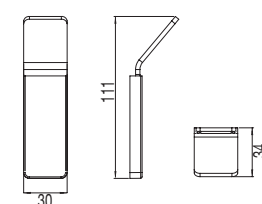

53218 **BRUSH HOLDERS**
PORTE-COREAUX
ДЕРЖАТЕЛЬ ДЛЯ ЧИПСОВ
● 00 Chrome | Chrome | Хром

53221 **TOWEL RAIL 40 CM**
PORTE-SERVIETTES 40 CM
ПОЛОТЕНЦЕДЕРЖАТЕЛЬ 40 CM

53222 **TOWEL RAIL 60 CM**
PORTE-SERVIETTES 60 CM
ПОЛОТЕНЦЕДЕРЖАТЕЛЬ 60 CM