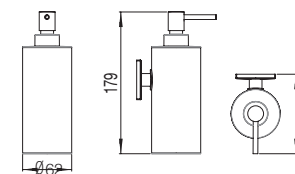

● 00 Chrome | Chrome | Хром

53188 **GLASS DISPENSER**
DOSEUR
ДОЗАТОР

● 00 Chrome | Chrome | Хром

53187 **DISPENSER**
DOSEUR
ДОЗАТОР

● 00 Chrome | Chrome | Хром

53195 **GLASS SHELF 40CM**
ÉTAGÈRE EN VERRE 40CM
СТЕКЛЯННАЯ ПОЛКА 40 CM