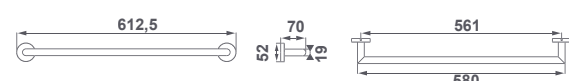

53152 **TOILET ROLL HOLDER WITH COVER**
PORTE-PAPIER AVEC COUVERCLE
КРЫШКОЙ