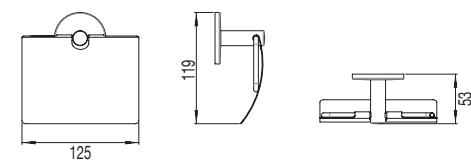

● 00 Chrome | Chrome | Хром

53176 **TOWEL RAIL 30 CM**
PORTE-SERVIETTES 30 CM
ПОЛОТЕНЦЕДЕРЖАТЕЛЬ 30 CM

53177 **TOWEL RAIL 50 CM**
PORTE-SERVIETTES 50 CM
ПОЛОТЕНЦЕДЕРЖАТЕЛЬ 50 CM

53178 **TOWEL RAIL 60 CM**
PORTE-SERVIETTES 60 CM
ПОЛОТЕНЦЕДЕРЖАТЕЛЬ 60 CM