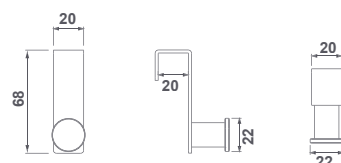

- 00 Chrome | Chrome | Хром
- 02 Black | Noir | черный

53145 **HANGING HAIR STRAIGHTENER HOLDER**
SUPPORT FER À LISSER À SUSPENDRE
ПОДВЕСНОЙ ДЕРЖАТЕЛЬ ДЛЯ ВЫПРЯМИТЕЛЯ ВОЛОС