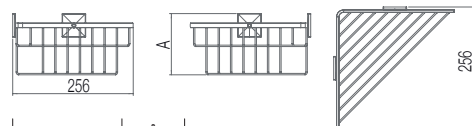

53193 **CORNER WIRE RACK 25X26X13**
ÉTAGÈRE D'ANGLE GRILLE 25X26X13
УГЛОВОЙ КОНТЕЙНЕР 25X26X13

53211 **CORNER WIRE RACK 25X26X8**
ÉTAGÈRE D'ANGLE GRILLE 25X26X8
УГЛОВОЙ КОНТЕЙНЕР 25X26X8

● 00 Chrome | Chrome | Хром

	A
53193	133
53211	83