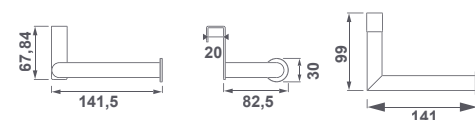

- 00 Chrome | Chrome | Хром
- 02 Black | Noir | черный

53141 **HANGING TOWEL RAIL 27.5 CM**
PORTE-SERVIETTES À SUSPENDRE 27,5 CM
ПОДВЕСНОЙ ПОЛОТЕНЦЕДЕРЖАТЕЛЬ 27,5 CM