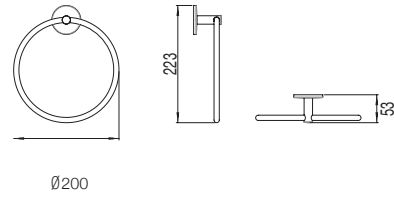

● 00 Chrome | Chrome | Хром

53179 **TOWEL RACK**
ÉTAGÈRE D'HÔTE
ПОЛОТЕНЦЕДЕРЖАТЕЛЬ С ПОЛКОЙ