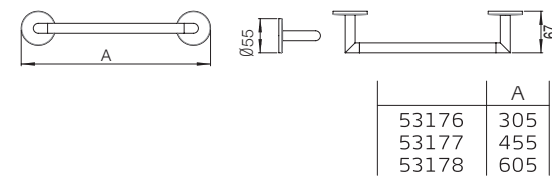

53177 **TOWEL RAIL 50 CM**
PORTE-SERVIETTES 50 CM
ПОЛОТЕНЦЕДЕРЖАТЕЛЬ 50 CM

53178 **TOWEL RAIL 60 CM**
PORTE-SERVIETTES 60 CM
ПОЛОТЕНЦЕДЕРЖАТЕЛЬ 60 CM

● 00 Chrome | Chrome | Хром