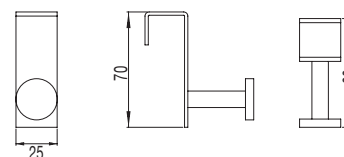

52989 **BRUSH HOLDERS**
PORTE-COPEAUX
ДЕРЖАТЕЛЬ ДЛЯ ЧИПСОВ

- 00 Chrome | Chrome | Хром
- 01 White | Blanc | белый
- 02 Black | Noir | черный