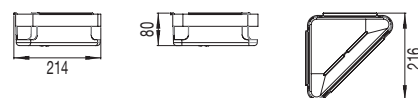

53217 **CORNER WIRE RACK**
ÉTAGERE D'ANGLE GRILLE
УГЛОВОЙ КОНТЕЙНЕР

● 00 Chrome | Chrome | Хром

53220 **TOILET ROLL HOLDER WITH COVER**
PORTE-PAPIER AVEC COUVERCLE
ДЕРЖАТЕЛЬ ДЛЯ ТУАЛЕТНОЙ БУМАГИ
С ЫШКОЙ