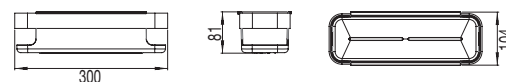

● 00 Chrome | Chrome | Хром

53225 **WASTE BIN 5L GLOSS STAINLESS**
STEEL
POUBELLE 5L INOX BRILLANT
УРНА ДЛЯ МУСОРА 5 Л ГЛЯНЦЕВАЯ
НЕРЖАВЕЮЩАЯ СТАЛЬ