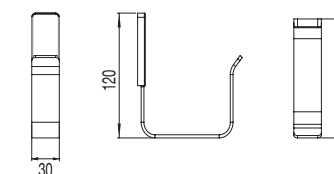

53224 **TOWEL RING**
ANNEAU PORTE-SERVIETTES
КОЛЬЦЕВОЙ ПОЛОТЕНЦЕДЕРЖАТЕЛЬ
● 00 Chrome | Chrome | Хром