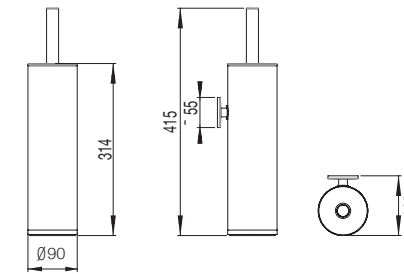

● 00 Chrome | Chrome | Хром