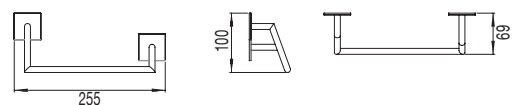

- 00 Chrome | Chrome | Хром
- 01 White | Blanc | белый
- 02 Black | Noir | черный

52992 **TOWEL RAIL 30 CM**
PORTE-SERVIETTES 30 CM
ПОЛОТЕНЦЕДЕРЖАТЕЛЬ 30 CM