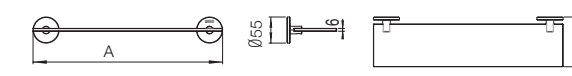

53168 **GLASS SHELF 60CM**
ÉTAGÈRE EN VERRE 60CM
СТЕКЛЯННАЯ ПОЛКА 60 CM

● 00 Chrome | Chrome | Хром