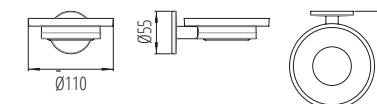

● 00 Chrome | Chrome | Хром