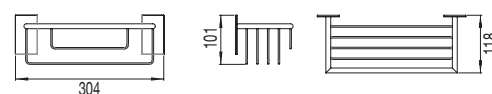

- 00 Chrome | Chrome | Хром
- 01 White | Blanc | белый
- 02 Black | Noir | черный

52988 **WIRE RACK (30X11X10)**
ÉTAGÈRE GRILLE (30X11X10)
КОНТЕЙНЕРЗАПАСНОЙ (30X11X10)

- 00 Chrome | Chrome | Хром
- 01 White | Blanc | белый
- 02 Black | Noir | черный