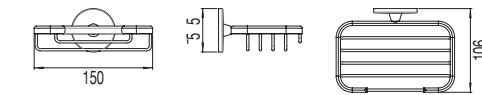

● 00 Chrome | Chrome | Хром

53182 **LEFT STEP SHOWER CONTAINER**
CONTENEUR DE DOUCHE STAGE GAUCHE
КОНТЕЙНЕР ДЛЯ ДУША