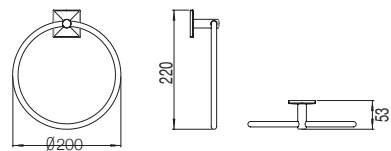

53196 **GLASS SHELF 60CM**
ÉTAGÈRE EN VERRE 60CM
СТЕКЛЯННАЯ ПОЛКА 60 CM

● 00 Chrome | Chrome | Хром

	A
53195	400
53196	600

53208 **TOWEL RING**
ANNEAU PORTE-SERVIETTES
КОЛЬЦЕВОЙ ПОЛОТЕНЦЕДЕРЖАТЕЛЬ

● 00 Chrome | Chrome | Хром