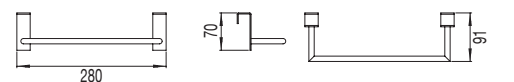

- 00 Chrome | Chrome | Хром
- 01 White | Blanc | белый
- 02 Black | Noir | черный

52996 **HANGING TOWEL RAIL 38 CM**
PORTE-SERVIETTES À SUSPENDRE 38 CM
ПОДВЕСНОЙ ПОЛОТЕНЦЕДЕРЖАТЕЛЬ 38 CM