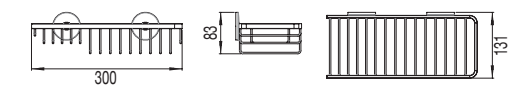

● 00 Chrome | Chrome | Хром

53171 **CORNER WIRE RACK 20X21X8**
ÉTAGÈRE D'ANGLE GRILLE 20X21X8
УГЛОВОЙ КОНТЕЙНЕР 20X21X8