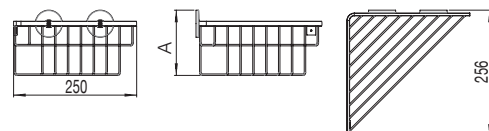

53165 **CORNER WIRE RACK 25X26X13**
ÉTAGÈRE D'ANGLE GRILLE 25X26X13
УГЛОВОЙ КОНТЕЙНЕР 25X26X13

53183 **CORNER WIRE RACK 25X26X8**
ÉTAGÈRE D'ANGLE GRILLE 25X26X8
УГЛОВОЙ КОНТЕЙНЕР 25X26X8

● 00 Chrome | Chrome | Хром

	A
53165	133
53183	83

53162 **WIRE RACK 20X11X5**
ÉTAGÈRE GRILLE 20X11X5
КОНТЕЙНЕРЗАПАСНОЙ 20X11X5

53164 **WIRE RACK 30X13X7**
ÉTAGÈRE GRILLE 30X13X7
КОНТЕЙНЕРЗАПАСНОЙ 30X13X7

53169 **WIRE RACK 40X13X6**
ÉTAGÈRE GRILLE 40X13X6
КОНТЕЙНЕРЗАПАСНОЙ 40X13X6

● 00 Chrome | Chrome | Хром