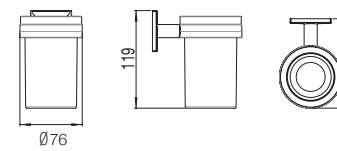

● 00 Chrome | Chrome | Хром

53188 **GLASS DISPENSER**
DOSEUR
ДОЗАТОР

● 00 Chrome | Chrome | Хром

53187 **DISPENSER**
DOSEUR
ДОЗАТОР

● 00 Chrome | Chrome | Хром

53195 **GLASS SHELF 40CM**
ÉTAGÈRE EN VERRE 40CM
СТЕКЛЯННАЯ ПОЛКА 40 CM