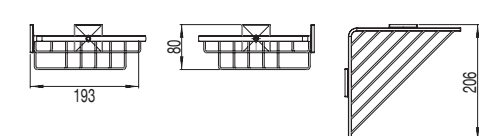

53199 **CORNER WIRE RACK 20X21X8**
ÉTAGÈRE D'ANGLE GRILLE 20X21X8
УГЛОВОЙ КОНТЕЙНЕР 20X21X8
● 00 Chrome | Chrome | Хром