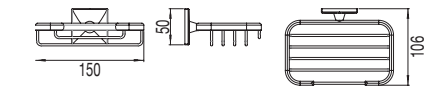

53194 **WIRE RACK 30X13X13**
ÉTAGÈRE GRILLE 30X13X13
КОНТЕЙНЕРЗАПАСНОЙ 30X13X13
 ● 00 Chrome | Chrome | Хром

53198 **WIRE RACK (15X11X5)**
ÉTAGÈRE GRILLE (15X11X5)
КОНТЕЙНЕРЗАПАСНОЙ (15X11X5)
 ● 00 Chrome | Chrome | Хром