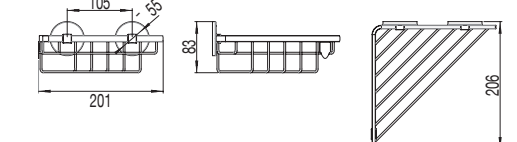

● 00 Chrome | Chrome | Хром