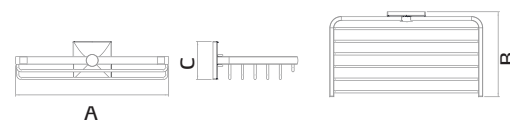

53193 **CORNER WIRE RACK 25X26X13**
ÉTAGÈRE D'ANGLE GRILLE 25X26X13
УГЛОВОЙ КОНТЕЙНЕР 25X26X13

53211 **CORNER WIRE RACK 25X26X8**
ÉTAGÈRE D'ANGLE GRILLE 25X26X8
УГЛОВОЙ КОНТЕЙНЕР 25X26X8

● 00 Chrome | Chrome | Хром

	A
53193	133
53211	83

53190 **WIRE RACK 20X11X5**
ÉTAGÈRE GRILLE 20X11X5
КОНТЕЙНЕРЗАПАСНОЙ 20X11X5

53192 **WIRE RACK 30X13X7**
ÉTAGÈRE GRILLE 30X13X7
КОНТЕЙНЕРЗАПАСНОЙ 30X13X7

53197 **WIRE RACK 40X13X6**
ÉTAGÈRE GRILLE 40X13X6
КОНТЕЙНЕРЗАПАСНОЙ 40X13X6

● 00 Chrome | Chrome | Хром

	A	B	C
53190	200	111	55
53192	300	131	68
53197	400	131	63

53184 **LITTER BIN 5L GLOSS STAINLESS STEEL**
POUBELLE 5L INOX BRILLANT
УРНА ДЛЯ МУСОРА 5 Л ГЛЯНЦЕВАЯ
НЕРЖАВЕЮЩАЯ СТАЛЬ

● 00 Chrome | Chrome | Хром