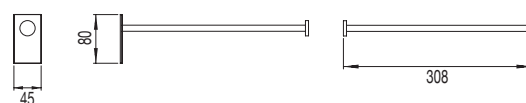

- 00 Chrome | Chrome | Хром
- 01 White | Blanc | белый
- 02 Black | Noir | черный

52991 **TOILET ROLL HOLDER WITH COVER**
PORTE-PAPIER AVEC COUVERCLE
ДЕРЖАТЕЛЬ ДЛЯ ТУАЛЕТНОЙ БУМАГИ С ЫШКОЙ