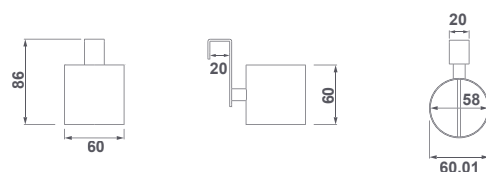

- 00 Chrome | Chrome | Хром
- 02 Black | Noir | черный