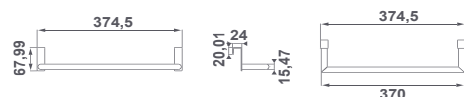

- 00 Chrome | Chrome | Хром
- 02 Black | Noir | черный

53143 **HANGING TOILET ROLL HOLDER**
PORTE-PAPIER À SUSPENDRE
ПОДВЕСНОЙ ДЕРЖАТЕЛЬ ДЛЯ ТУАЛЕТНОЙ БУМАГИ