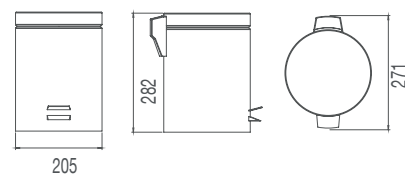

A	B	C
53162	200	111	55
53164	300	131	68
53169	400	131	63

53184 **LITTER BIN 5L GLOSS STAINLESS STEEL**
POUBELLE 5L INOX BRILLANT
УРНА ДЛЯ МУСОРА 5 Л ГЛЯНЦЕВАЯ
НЕРЖАВЕЮЩАЯ СТАЛЬ

● 00 Chrome | Chrome | Хром