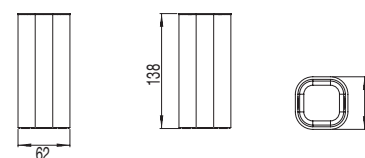

53218 **BRUSH HOLDERS**
PORTE-COREAUX
ДЕРЖАТЕЛЬ ДЛЯ ЧИПСОВ
● 00 Chrome | Chrome | Хром

53221 **TOWEL RAIL 40 CM**
PORTE-SERVIETTES 40 CM
ПОЛОТЕНЦЕДЕРЖАТЕЛЬ 40 CM

53222 **TOWEL RAIL 60 CM**
PORTE-SERVIETTES 60 CM
ПОЛОТЕНЦЕДЕРЖАТЕЛЬ 60 CM