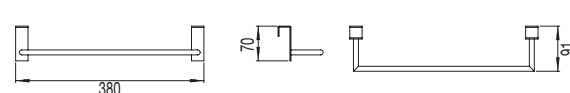

- 00 Chrome | Chrome | Хром
- 01 White | Blanc | белый
- 02 Black | Noir | черный