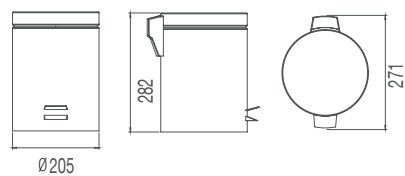

A	B	C
53190	200	111	55
53192	300	131	68
53197	400	131	63

53184 **LITTER BIN 5L GLOSS STAINLESS STEEL**
POUBELLE 5L INOX BRILLANT
УРНА ДЛЯ МУСОРА 5 Л ГЛЯНЦЕВАЯ
НЕРЖАВЕЮЩАЯ СТАЛЬ

● 00 Chrome | Chrome | Хром