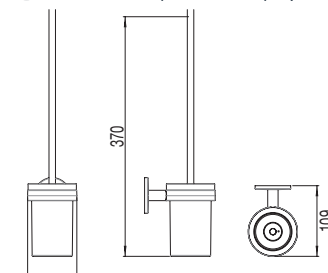

● 00 Chrome | Chrome | Хром

● 00 Chrome | Chrome | Хром