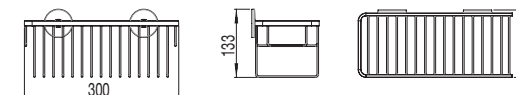

● 00 Chrome | Chrome | Хром

53166 **WIRE RACK 30X13X13**
ÉTAGÈRE GRILLE 30X13X13
КОНТЕЙНЕРЗАПАСНОЙ 30X13X13

● 00 Chrome | Chrome | Хром

53170 **WIRE RACK (15X11X5)**
ÉTAGÈRE GRILLE (15X11X5)
КОНТЕЙНЕРЗАПАСНОЙ (15X11X5)