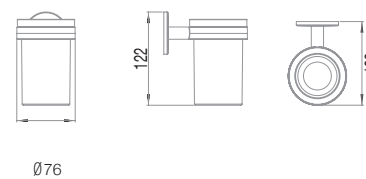

● 00 Chrome | Chrome | Хром

53160 **DISPENSER**
DOSEUR
ДОЗАТОР

● 00 Chrome | Chrome | Хром

53159 **DISPENSER**
DOSEUR
ДОЗАТОР

● 00 Chrome | Chrome | Хром

53167 **GLASS SHELF 40CM**
ÉTAGÈRE EN VERRE 40CM
СТЕКЛЯННАЯ ПОЛКА 40 CM