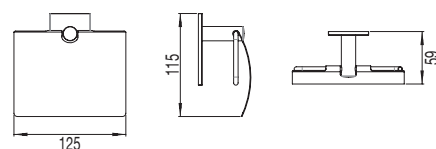

- 00 Chrome | Chrome | Хром
- 01 White | Blanc | белый
- 02 Black | Noir | черный

52982 **TOILET BRUSH**
BROSSE À TOILETTES
ЕРШИК ДЛЯ УНИТАЗА