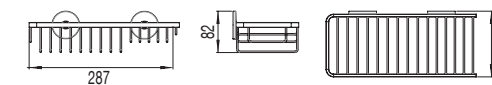

● 00 Chrome | Chrome | Хром

53166 **WIRE RACK 30X13X13**
ÉTAGÈRE GRILLE 30X13X13
КОНТЕЙНЕРЗАПАСНОЙ 30X13X13

● 00 Chrome | Chrome | Хром

53170 **WIRE RACK (15X11X5)**
ÉTAGÈRE GRILLE (15X11X5)
КОНТЕЙНЕРЗАПАСНОЙ (15X11X5)