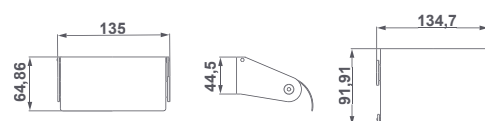

53132 **TOWEL RAIL 30 CM**
PORTE-SERVIETTES 30 CM
ПОЛОТЕНЦЕДЕРЖАТЕЛЬ 30 CM

- 00 Chrome | Chrome | Хром
- 02 Black | Noir | черный

53133 **TOWEL RAIL 40 CM**
PORTE-SERVIETTES 40 CM
ПОЛОТЕНЦЕДЕРЖАТЕЛЬ 40 CM