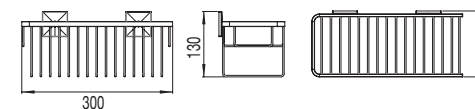

53194 **WIRE RACK 30X13X13**
ÉTAGÈRE GRILLE 30X13X13
КОНТЕЙНЕРЗАПАСНОЙ 30X13X13
 ● 00 Chrome | Chrome | Хром

53198 **WIRE RACK (15X11X5)**
ÉTAGÈRE GRILLE (15X11X5)
КОНТЕЙНЕРЗАПАСНОЙ (15X11X5)
 ● 00 Chrome | Chrome | Хром