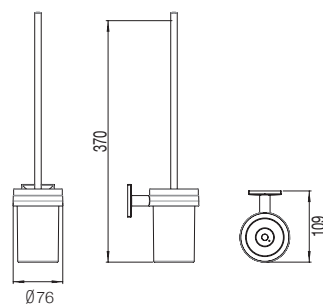

● 00 Chrome | Chrome | Хром

● 00 Chrome | Chrome | Хром