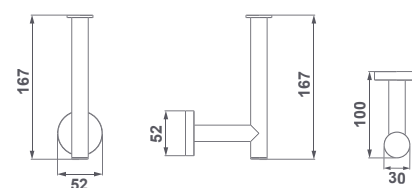

53155 **TOWEL RACK**
ETAGÈRE D'HÔTEL
ПОЛОТЕНЦЕДЕРЖАТЕЛЬ С ПОЛКОЙ