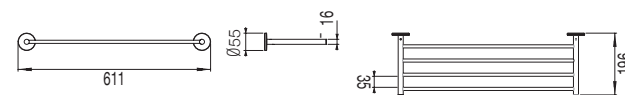

● 00 Chrome | Chrome | Хром