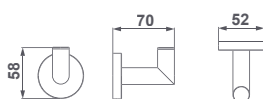

53149 **STRAIGHT ROBE HOOK**
PATÈRE DROITE
ПРЯМАЯ ВЕШАЛКА