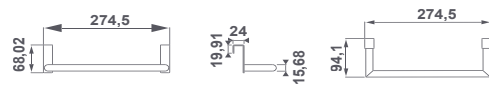

- 00 Chrome | Chrome | Хром
- 02 Black | Noir | черный

53144 **HANGING HAIRDRYER HOLDER**
SUPPORT SÈCHE-CHEVEUX À SUSPENDRE
ПОДВЕСНОЙ ДЕРЖАТЕЛЬ ДЛЯ ФЕНА