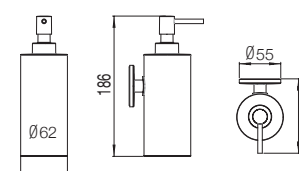

● 00 Chrome | Chrome | Хром

53160 **DISPENSER**
DOSEUR
ДОЗАТОР

● 00 Chrome | Chrome | Хром

53159 **DISPENSER**
DOSEUR
ДОЗАТОР

● 00 Chrome | Chrome | Хром

53167 **GLASS SHELF 40CM**
ÉTAGÈRE EN VERRE 40CM
СТЕКЛЯННАЯ ПОЛКА 40 CM