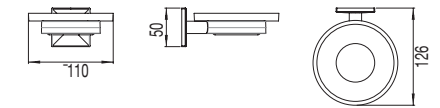

53191 **SOAP DISH**
PORTE-SAVON
МЫЛЬНИЦА

● 00 Chrome | Chrome | Хром