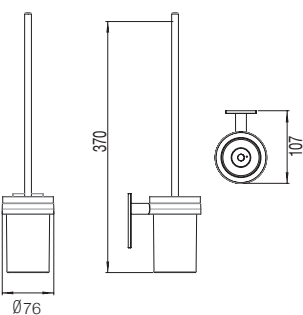

- 00 Chrome | Chrome | Хром
- 01 White | Blanc | белый
- 02 Black | Noir | черный

52990 **TOILET-ROLL HOLDER**
PORTE-PAPIER
ДЕРЖАТЕЛЬ ДЛЯ ТУАЛЕТНОЙ БУМАГИ