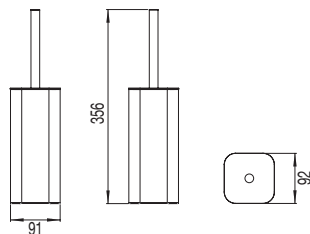

● 00 Chrome | Chrome | Хром

53217 **CORNER WIRE RACK**
ÉTAGERE D'ANGLE GRILLE
УГЛОВОЙ КОНТЕЙНЕР