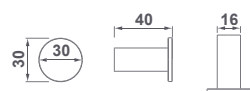

CHROME AND BLACK FINISHES
FINITIONS CHROMÉES ET NOIRES
ХРОМИРОВАННАЯ И ЧЕРНАЯ ОТДЕЛКА

53148 **ROBE HOOK**
PATÈRE
ВЕШАЛКА

53149 **STRAIGHT ROBE HOOK**
PATÈRE DROITE
ПРЯМАЯ ВЕШАЛКА

53150 **TOWEL RAIL 45 CM**
PORTE-SERVIETTES 45CM
ПОЛОТЕНЦЕДЕРЖАТЕЛЬ 45 CM