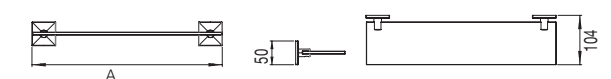

53196 **GLASS SHELF 60CM**
ÉTAGÈRE EN VERRE 60CM
СТЕКЛЯННАЯ ПОЛКА 60 CM

● 00 Chrome | Chrome | Хром