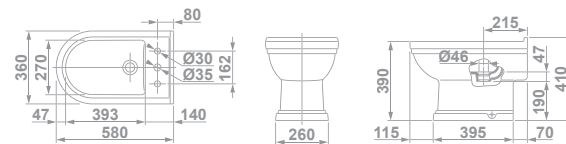

**COMPLETE TOILET SET\***  
**ENSEMBLE WC COMPLET\***  
 ПОЛНЫЙ КОМПЛЕКТ ДЛЯ УНИТАЗА\*

12360 **BIDET**    
**58 x 36 cm**  
 Bolt kit included.  
**BIDET**  
**58 X 36 cm**  
 avec jeu de fixation.  
**БИДЕ**  
**58 X 36 см**  
 с анкерным креплением.