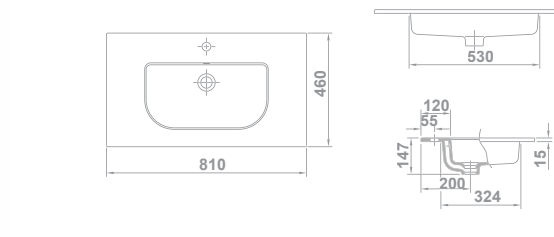

VASQUE À POSER SUR MEUBLE 81 x 46 x 1,5 cm

Avec trop-plein.

РАКОВИНА СТОЛешНИЦЫ 81 x 46 x 1,5 см С переливом.

Note: Compatible with Emma Square/ Smart pedestal and Smart semi-pedestal. See page 52/90
Note: Compatible avec la colonne Emma Square/Smart et la semi-colonne Smart. Voir page 52/90
Примечание: * Совместимо с пьедесталом Emma Square / Smart и полупьедесталом Smart. См на страницах 52/90