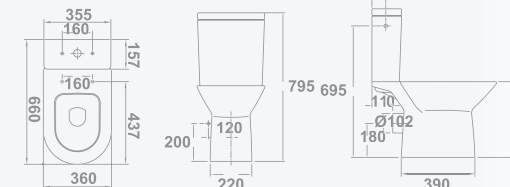

47250 **CLOSE-COUPLED WC SUITE RIMLESS**
66 x 36 cm

With S-trap and bolting kit.

CUVETTE WC POUR RÉSERVOIR BAS RIMLESS

66 X 36 cm

Avec sortie verticale et jeu de fixation.

БЕЗОБДОКОВЫЙ УНИТАЗ-КОМПАКТ

66 x 36 см

чаша с вертикальным выпуском и анкерным креплением.

47280 **CLOSE-COUPLED WC SUITE RIMLESS**
66 x 36 cm

With P-trap and bolting kit.

CUVETTE WC POUR RÉSERVOIR BAS RIMLESS

66 X 36 cm

Avec sortie horizontale et jeu de fixation.

БЕЗОБДОКОВЫЙ УНИТАЗ-КОМПАКТ

66 X 36 см

чаша с вертикальным выпуском и анкерным креплением.

47530 **LOW CISTERN WITH LID and dual push-button mechanism.**
Bottom left inlet.

RÉSERVOIR BAS AVEC COUVERCLE

et mécanisme à double poussoir.

Alimentation inférieure gauche.

НИЗКИЙ БАЧОК С КРЫШКОЙ

и кнопкой двойного смыва.

Нижний левый подвод воды.

47535 **LOW CISTERN WITH LID and dual push-button mechanism.**
Side inlet.

RÉSERVOIR BAS AVEC COUVERCLE

et mécanisme à double poussoir.

Alimentation latérale.

НИЗКИЙ БАЧОК С КРЫШКОЙ

и кнопкой двойного смыва.

Боковой подвод воды.

51703 **FIXED SEAT ABATTANT FIXE**
СИДЕНЬЕ-КРЫШКА

51704 **SOFT-CLOSING SEAT ABATTANT FREIN DE CHUTE**
СИДЕНЬЕ С МЕХАНИЗМОМ ПЛАВНОГО ОПУСКАНИЯ

**COMPLETE TOILET SET*
ENSEMBLE WC COMPLET*
COMPLETE TOILET SET***