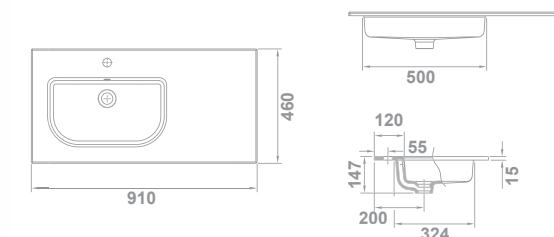

VASQUE À POSER SUR MEUBLE MID ASYMETRIQUE 91 X 46 cm

Avec trop-plein.

АСИММЕТРИЧНАЯ РАКОВИНА СТОЛешНИЦЫ 91 X 46 см С переливом.

40060 VANITY WASH-BASIN 101 x 46 x 1,5 cm

With overflow.