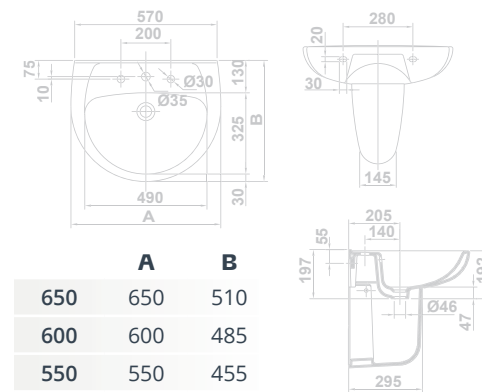

A	B
650	650	510
600	600	485
550	550	455

18070 SEMI-RECESSED WASH-BASIN 55 X 45,5 CM

With overflow.

VASQUE SEMI-ENCASTRÉE 55 X 45,5 CM

Avec trop-plein.

ПОЛУВСТРАИВАЕМАЯ РАКОВИНА 55 X 45,5 CM

С переливом.

	A	B
550	550	455