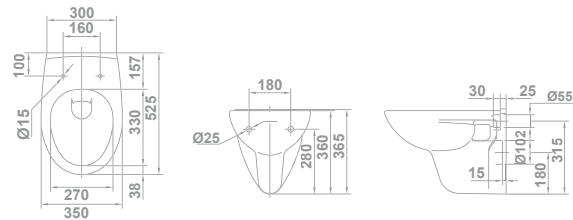

55483 **WC FULL FRAME EON**

Installation system for wall-hung WC in dry walls. 6/3L, 4,5/3L and 4/2L flush. Installation accessories included. Minimum depth: 108/125 mm (DN90/DN100). Conversion bend ø90 or 110 mm

WC FULL FRAME EON
Système d'installation pour WC suspendu à paroi légère. Décharge de 6/3L, 4,5/3L et 4/2L. Accessoires d'installation inclus. Profondeur minimale : 108/125 mm (DN90/DN100). Coude ø90 ou 110 mm

WC FULL FRAME EON
Система инсталляции подвесного унитаза на тонкую стену. Слив на 6/3 л, 4,5/3 л и 4/2 л. Комплектующие для установки включены. Минимальная глубина крепления: 108/125 мм (DN90/DN100). Патрубок ø90 или 110 мм

5056369 **EON 3 DUAL FLUSH OPERATING PLATE**
Polished chrome.

PLAQUE DE COMMANDE DOUBLE POUSSOIR EON 3
Chrome brillant.

КЛАВИША ДВОЙНОГО СМЫВА EON 3
Глянцевый хром

COMPLETE SET**
Other installation possibilities on pages 164-175

ENSEMBLE COMPLET**
D'autres possibilités d'installation aux pages 164-175

ПОЛНЫЙ КОМПЛЕКТ**
Другие варианты установки на страницах 164-175