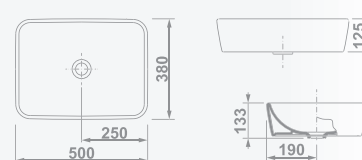

Available colours   Finitions disponibles   Цвета в ассортименте

08 **BLACK**
NOIR
ЧЕРНЫЙ

21 **MATT WHITE**
BLANC MAT
БЕЛЫЙ
МАТОВЫЙ

Note: Emma Square basins are supplied with trimming for the overflow. All items are supplied in carton boxes.
Note: Les lavabos Emma Square sont fournis avec enjoliveur pour trop-plein. Toutes les pièces sont fournies dans des cartons.
Примечание: раковины Emma Square поставляются с заглушкой для переливного отверстия. Все детали упакованы в коробку.