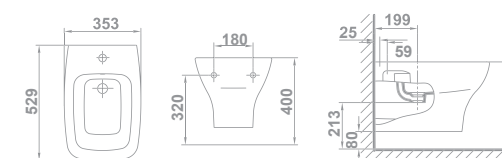

**ENSEMBLE COMPLET\*\***  
 D'autres possibilités d'installation  
 aux pages 164-175

**ПОЛНЫЙ КОМПЛЕКТ\*\***  
 Другие варианты установки  
 на страницах 164-175

05362 **WALL-HUNG BIDET**    
**53 x 35 cm**  
**BIDET SUSPENDU**  
**53 x 35 cm**  
**ПОДВЕСНОЕ БИДЕ**  
 53 x 35 cm