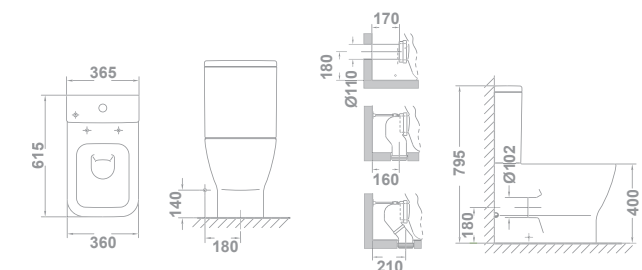

Note: **The complete toilet set consists of: BTW close-coupled WC suite, complete cistern 4.5/3 litres and fixed seat. BTW: Back to wall. All items are supplied in carton boxes.

Note: ** L'ensemble WC complet se compose de : cuvette WC pour réservoir attendant BTW, réservoir complet 4.5/3 litres et abattant fixe. BTW : Collé au mur. Toutes les pièces sont fournies dans des cartons.

Примечание: ** Полный набор унитаза включает: безободковый унитаз для низкого пристенного бачка, укомплектованный бачок 4,5/3 л. и фиксированное сиденье-крышку. BTW: крепление к стене. Все детали упакованы в коробку.