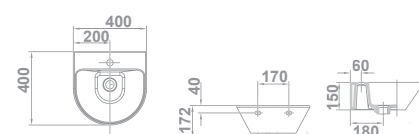

47025 **OVER-COUNTER WASHBASIN 55 x 49 cm**

Overflow and fixing kit included.

VASQUE À POSER 55 x 49 cm

Avec trop plein. Fixations incluses.

НАКЛАДНАЯ РАКОВИНА 55 x 49 cm
С переливом и установочным комплектом.