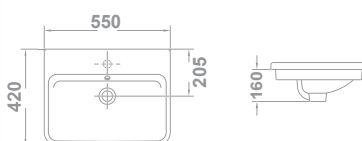

27060 **55x42 cm**