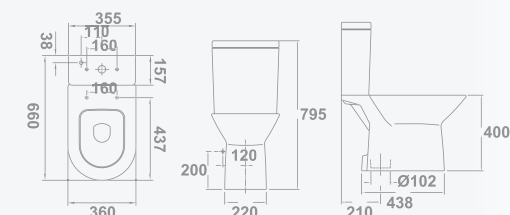

47250 **CLOSE-COUPLED WC SUITE RIMLESS**
66 x 36 cm

With S-trap and bolting kit.

CUVETTE WC POUR RÉSERVOIR BAS RIMLESS

66 X 36 cm

Avec sortie verticale et jeu de fixation.

БЕЗОБДОКОВЫЙ УНИТАЗ-КОМПАКТ

66 x 36 см

чаша с вертикальным выпуском и анкерным креплением.

47280 **CLOSE-COUPLED WC SUITE RIMLESS**
66 x 36 cm

With P-trap and bolting kit.

CUVETTE WC POUR RÉSERVOIR BAS RIMLESS

66 X 36 cm

Avec sortie horizontale et jeu de fixation.

БЕЗОБДОКОВЫЙ УНИТАЗ-КОМПАКТ

66 X 36 см

чаша с вертикальным выпуском и анкерным креплением.

47530 **LOW CISTERN WITH LID and dual push-button mechanism.**
Bottom left inlet.

RÉSERVOIR BAS AVEC COUVERCLE

et mécanisme à double poussoir.

Alimentation inférieure gauche.

НИЗКИЙ БАЧОК С КРЫШКОЙ

и кнопкой двойного смыва.

Нижний левый подвод воды.

47535 **LOW CISTERN WITH LID and dual push-button mechanism.**
Side inlet.

RÉSERVOIR BAS AVEC COUVERCLE

et mécanisme à double poussoir.

Alimentation latérale.

НИЗКИЙ БАЧОК С КРЫШКОЙ

и кнопкой двойного смыва.

Боковой подвод воды.

51703 **FIXED SEAT ABATTANT FIXE**
СИДЕНЬЕ-КРЫШКА

51704 **SOFT-CLOSING SEAT ABATTANT FREIN DE CHUTE**
СИДЕНЬЕ С МЕХАНИЗМОМ ПЛАВНОГО ОПУСКАНИЯ

**COMPLETE TOILET SET*
ENSEMBLE WC COMPLET*
COMPLETE TOILET SET***