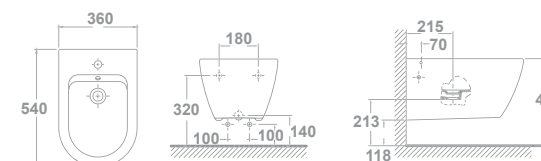

30362 **WALL-HUNG BIDET**  
54 X 36 cm  
Hidden fixations included.

**BIDET SUSPENDU**  
54 X 36 cm  
Fixation cachée incluse.

**ПОДВЕСНОЕ БИДЕ**  
54 X 36 cm  
Скрытое крепление включено

51670 **BIDET COVER**  
**COUVERCLE DE BIDET**  
КРЫШКА ДЛЯ БИДЕ