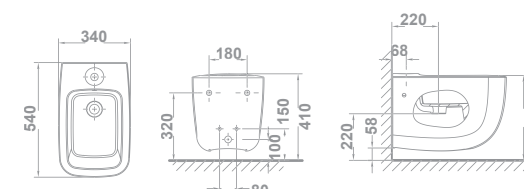

Eos wall-hung

Suspendue | Подвесной

34172 **WALL-HUNG WC PAN**
54 x 34 cm

P-trap. Hidden fixations included.

CUVETTE WC SUSPENDUE
54 x 34 cm

Sortie horizontale. Fixation cachée comprise.

ПОДВЕСНОЙ УНИТАЗ

54 x 34 cm

С горизонтальным выпуском. Скрытые крепления включены.

51318 **FIXED SEAT**
ABATTANT FIXE
ФИКСИРОВАННОЕ СИДЕНЬЕ-КРЫШКА

51319 **SOFT-CLOSING SEAT**
ABATTANT
FREIN DE CHUTE
СИДЕНЬЕ С МЕХАНИЗМОМ ПЛАВНОГО
ОПУСКАНИЯ

COMPLETE TOILET SET*
ENSEMBLE WC COMPLET*
ПОЛНЫЙ КОМПЛЕКТ ДЛЯ УНИТАЗА*

55483 **WC FULL FRAME EON**

Installation system for wall-hung WC in dry walls. 6/3L, 4,5/3L and 4/2L flush. Installation accessories included. Minimum depth: 108/125 mm (DN90/DN100). Conversion bend ø90 or 110 mm

WC FULL FRAME EON

Système d'installation pour WC suspendu à paroi légère. Décharge de 6/3L, 4,5/3L et 4/2L. Accessoires d'installation inclus. Profondeur minimale : 108/125 mm (DN90/DN100). Coude ø90 ou 110 mm

WC FULL FRAME EON

Система инсталляции подвесного унитаза на тонкую стену. Слив на 6/3 л, 4,5/3 л и 4/2 л. Комплектующие для установки включены. Минимальная глубина крепления: 108/125 мм (DN90/DN100). Патрубок Ø или 100 мм

5056369 **EON 3 DUAL FLUSH OPERATING PLATE**
Polished chrome
PLAQUE DE COMMANDE DOUBLE POUSSOIR EON 3

Chrome brillant.

КЛАВИША ДВОЙНОГО СМЫВА EON 3

Глянцевый хром.

COMPLETE SET**
Other installation possibilities on pages 164-175.
ENSEMBLE COMPLET**
D'autres possibilités d'installation aux pages 164-175.
ПОЛНЫЙ КОМПЛЕКТ **
Другие варианты установки 164 - 175.

Note: *The complete set consists of: wall-hung WC and fixed seat. All items are supplied in carton boxes. ** The complete set consists of: wall-hung WC, fixed seat, WC Full Frame Eon and Eon 3 polished chrome dual flush operating plate.