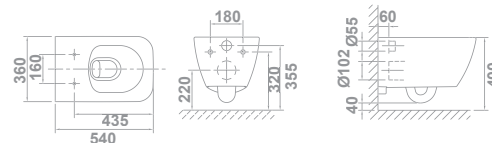

27272 **RIMLESS WALL-HUNG WC 54 X 36 cm**
P-trap. Concealed fixing kit included.

CUVETTE WC SUSPENDUE RIMLESS 54 x 36 cm

Sortie horizontale. Fixation cachée incluse.

ПОДВЕСНОЙ УНИТАЗ RIMLESS 54 X 36 см

С горизонтальным выпуском. Скрытое крепление включено.

51648 **SLIM FIXED SEAT ABATTANT FIXE SLIM**
ФИКСИРОВАННОЕ СИДЕНЬЕ-КРЫШКА SLIM

51649 **SLIM SOFT-CLOSING SEAT ABATTANT FREIN DE CHUTE SLIM**
СИДЕНЬЕ С МЕХАНИЗМОМ ПЛАВНОГО ОПУСКАНИЯ SLIM

51640 **FIXED SEAT ABATTANT FIXE**
ФИКСИРОВАННОЕ СИДЕНЬЕ-КРЫШКА

51641 **SOFT-CLOSING SEAT ABATTANT FREIN DE CHUTE**
СИДЕНЬЕ С МЕХАНИЗМОМ ПЛАВНОГО ОПУСКАНИЯ

COMPLETE TOILET SET* ENSEMBLE WC COMPLET*
ПОЛНЫЙ КОМПЛЕКТ ДЛЯ УНИТАЗА*