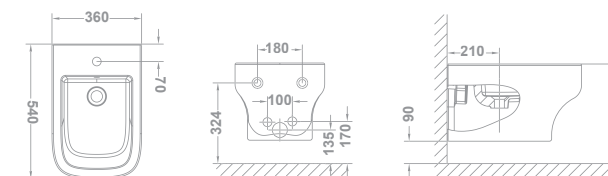

40362 **WALL-HUNG BIDET**    
54 X 36 cm

**BIDET Suspendu**  
54 X 36 cm

**ПОДВЕСНОЕ БИДЕ**  
54 X 36 cm

51710 **BIDET COVER**  
**COUVERCLE DE BIDET**  
КРЫШКА ДЛЯ БИДЕ

55409 **BIDÉ FRAME EON**    
**COMPACT**