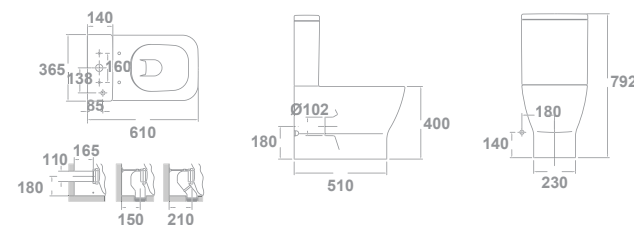

27260 **BTW RIMLESS CLOSE-COUPLED WC SUITE 60 x 36 cm**

With dual outlet and fixing kit. Conversion bend needed for S-trap installation. Conversion bend not needed for P-trap installation.

CUVETTE WC POUR RÉSERVOIR BAS BTW RIMLESS 60 x 36 cm

Avec sortie duale et jeu de fixation. Coude nécessaire pour installation avec sortie verticale. Coude non nécessaire pour installation avec sortie horizontale.

ПРИСТЕННЫЙ БЕЗОБОДКОВЫЙ УНИТАЗ ДЛЯ НИЗКОГО БАЧКА 60 x 36 cm

Чаша с двойным выпуском и установочным комплектом. Для установки чаши с вертикальным выпуском необходим патрубок. Для установки чаши с горизонтальным выпуском патрубок не требуется.

27560 **LOW CISTERN PAN WITH LID and dual push-button mechanism. Bottom left inlet.**

RÉSERVOIR BAS AVEC COUVERCLE et mécanisme à double poussoir. Alimentation inférieure gauche.

НИЗКИЙ БАЧОК С КРЫШКОЙ и кнопкой двойного смыва. Левый подвод воды.

51648 **SLIM FIXED SEAT ABATTANT FIXE SLIM** ФИКСИРОВАННОЕ СИДЕНЬЕ-КРЫШКА SLIM

51649 **SLIM SOFT-CLOSING SEAT ABATTANT FREIN DE CHUTE SLIM** СИДЕНЬЕ С МЕХАНИЗМОМ ПЛАВНОГО ОПУСКАНИЯ SLIM

51640 **FIXED SEAT ABATTANT FIXE** ФИКСИРОВАННОЕ СИДЕНЬЕ-КРЫШКА

51641 **SOFT-CLOSING SEAT ABATTANT FREIN DE CHUTE** СИДЕНЬЕ С МЕХАНИЗМОМ ПЛАВНОГО ОПУСКАНИЯ SLIM

COMPLETE TOILET SET* ENSEMBLE WC COMPLET* ПОЛНЫЙ КОМПЛЕКТ ДЛЯ УНИТАЗА*

Note: *The complete toilet set consists of: BTW close-coupled WC suite Rimless, complete cistern 4/2 litres and fixed seat. BTW: Back to wall. All items are supplied in carton boxes.

Note: *L'ensemble WC complet se compose de : cuvette WC pour réservoir attendant BTW Rimless, réservoir complet 4/2 litres et abattant fixe. BTW : Collé au mur. Toutes les pièces sont fournies dans des cartons.

Примечание: * Полный набор унитаза включает: пристенный безободковый унитаз для низкого бачка, укомплектованный бачок 4/2 л. и фиксированное сиденье. BTW: крепление к стене. Все детали упакованы в коробку.

27160 **BTW CLOSE-COUPLED WC SUITE 61,5 x 36 cm**

With dual outlet and fixing kit. Conversion bend needed for S-trap installation. Conversion bend not needed for P-trap installation.

CUVETTE WC POUR RÉSERVOIR BAS BTW 61,5 x 36 cm

Avec sortie duale et jeu de fixation. Coude nécessaire pour installation avec sortie verticale. Coude non nécessaire pour installation avec sortie horizontale.

ПРИСТЕННЫЙ УНИТАЗ ДЛЯ НИЗКОГО БАЧКА 61,5 x 36 cm

С двойным выпуском и установочным комплектом. Для установки чаши с вертикальным выпуском необходим патрубок. Для установки чаши с горизонтальным выпуском патрубок не требуется.

27558 **LOW CISTERN PAN WITH LID and dual push-button mechanism. Bottom left inlet.**

RÉSERVOIR BAS AVEC COUVERCLE et mécanisme à double poussoir. Alimentation inférieure gauche.

НИЗКИЙ БАЧОК С КРЫШКОЙ и кнопкой двойного смыва. Нижний левый подвод воды.

51648 **SLIM FIXED SEAT ABATTANT FIXE SLIM** ФИКСИРОВАННОЕ СИДЕНЬЕ-КРЫШКА SLIM

51649 **SLIM SOFT-CLOSING SEAT ABATTANT FREIN DE CHUTE SLIM** СИДЕНЬЕ С МЕХАНИЗМОМ ПЛАВНОГО ОПУСКАНИЯ SLIM

51640 **FIXED SEAT ABATTANT FIXE** ФИКСИРОВАННОЕ СИДЕНЬЕ-КРЫШКА

51641 **SOFT-CLOSING SEAT ABATTANT FREIN DE CHUTE** СИДЕНЬЕ С МЕХАНИЗМОМ ПЛАВНОГО ОПУСКАНИЯ

COMPLETE TOILET SET** ENSEMBLE WC COMPLET** ПОЛНЫЙ КОМПЛЕКТ УНИТАЗА**