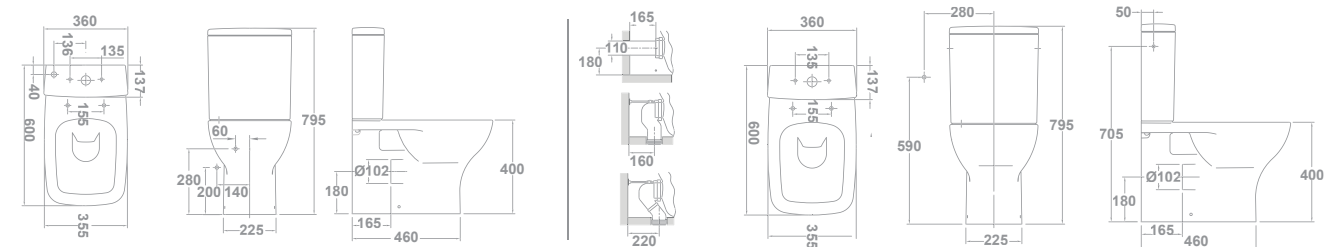

CUVETTE WC POUR RÉSERVOIR BAS BTW
60 X 35 cm

Avec sortie duale et jeu de fixation. Coude nécessaire pour installation avec sortie verticale. Coude non nécessaire pour installation avec sortie horizontale.

ПРИСТЕННЫЙ УНИТАЗ-КОМПАКТ
60 X 35 см

Чаша с двойным выпуском и установочным комплектом. Для установки чаши вертикальным выпуском необходим патрубок. Для установки чаши с горизонтальным выпуском патрубок не требуется.

05581 **LOW CISTERN WITH LID**
and dual push-button mechanism.

Bottom left inlet.

RÉSERVOIR BAS AVEC COUVERCLE

et mécanisme à double poussoir.

Alimentation inférieure gauche.

НИЗКИЙ БАЧОК С КРЫШКОЙ

и кнопкой двойного смыва.

Нижний левый подвод воды.

05580 **LOW CISTERN WITH LID**
and dual push-button mechanism.

Side inlet.

RÉSERVOIR BAS AVEC COUVERCLE

et mécanisme à double poussoir.

Alimentation latérale.

НИЗКИЙ БАЧОК С КРЫШКОЙ

и кнопкой двойного смыва.

Боковой подвод воды

51326 **SLIM FIXED SEAT**
ABATTANT FIXE SLIM
ФИКСИРОВАННОЕ СИДЕНЬЕ-КРЫШКА
SLIM

51327 **SLIM SOFT-CLOSING SEAT**
ABATTANT FREIN DE CHUTE SLIM
СИДЕНЬЕ С МЕХАНИЗМОМ ПЛАВНОГО
ОПУСКАНИЯ SLIM

51322 **FIXED SEAT**
ABATTANT FIXE
ФИКСИРОВАННОЕ СИДЕНЬЕ-КРЫШКА

51323 **SOFT-CLOSING SEAT**
ABATTANT FREIN DE CHUTE
СИДЕНЬЕ С МЕХАНИЗМОМ ПЛАВНОГО
ОПУСКАНИЯ

COMPLETE TOILET SET*
ENSEMBLE WC COMPLET*
ПОЛНЫЙ КОМПЛЕКТ УНИТАЗА*