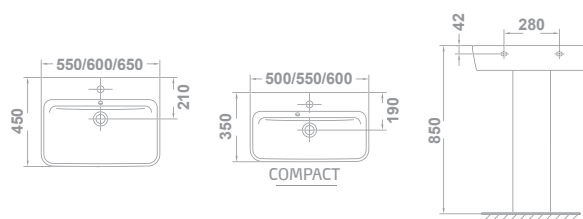

WASH-BASINS TO BE COMBINED WITH PEDESTAL AND SEMI-PEDESTAL LAVABOS À COMBINER AVEC COLONNE ET SEMI-COLONNE РАКОВИНЫ, КОМБИНИРУЕМЫЕ С ПЬЕДЕСТАЛОМ И ПОЛУПЬЕДЕСТАЛОМ

COMPACT WASH-BASIN LAVABO COMPACT КОМПАКТНАЯ РАКОВИНА

- 27015 **60x35 cm**
- 27005 **55x35 cm**
- 27080 **50x35 cm**

WASH-BASIN LAVABO WASH-BASIN

- 27020 **65x45 cm**
- 27010 **60x45 cm**
- 27000 **55x45 cm**