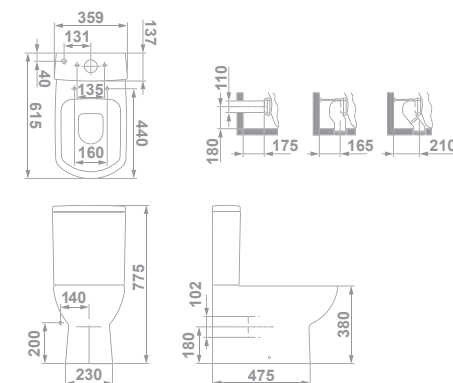

**COMPLETE TOILET SET\*\*\***  
**ENSEMBLE WC COMPLET\*\*\***  
 ПОЛНЫЙ КОМПЛЕКТ ДЛЯ УНИТАЗА\*\*\*

25360 **BIDET**  
**56 X 35 cm**  
 Bolt kit included.  
**BIDET**  
**56 X 35 cm**  
 Avec jeu de fixation.  
**БИДЕ**  
**56 X 35 cm**  
 С анкерным креплением.