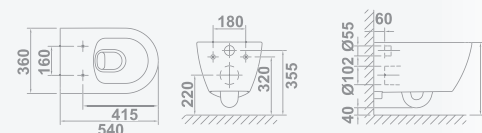

55483 **WC FULL FRAME EON**

Installation system for wall-hung WC in dry walls. 6/3L, 4,5/3L and 4/2L flush. Installation accessories included. Minimum depth: 108/125 mm (DN90/DN100). Conversion bend ø90 or 110 mm

WC FULL FRAME EON

Système d'installation pour WC suspendu à paroi légère. Décharge de 6/3L, 4,5/3L et 4/2L. Accessoires d'installation inclus. Profondeur minimale : 108/125 mm (DN90/DN100). Coude ø90 ou 110 mm

WC FULL FRAME EON

Система инсталляции подвесного унитаза на тонкую стену. Слив на 6/3 л, 4,5/3 л и 4/2 л. Комплектующие для установки включены. Минимальная глубина крепления: 108/125 мм (DN90/DN100). Патрубок ø90 или 110 мм

5056721 **EON 11 DUAL FLUSH OPERATING PLATE** ^{Novedad}
Matt white.

PLAQUE DE COMMANDE DOUBLE POUSSOIR EON 11

Blanc Mat.

КЛАВИША ДВОЙНОГО СМЫВА EON 11
Белый Матовый

COMPLETE SET**
Other installation possibilities on pages 164-171

ENSEMBLE COMPLET**
D'autres possibilités d'installation aux pages 164-171

ПОЛНЫЙ КОМПЛЕКТ**
Другие варианты установки на страницах 164 - 171