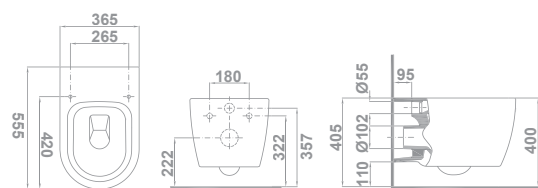

55483 **WC FULL FRAME EON**

Installation system for wall-hung WC
in dry walls. 6/3L, 4.5/3L and 4/2L
flush. Installation accessories included.
Minimum depth: 108/125 mm (DN90/
DN100). Conversion bend ø90 or 110 mm

WC FULL FRAME EON
Système d'installation pour WC suspendu à
paroi légère. Décharge de 6/3L, 4,5/3L et 4/2L.
Accessoires d'installation inclus. Profondeur
minimale : 108/125 mm (DN90/DN100). Coude
ø90 ou 110 mm

WC FULL FRAME EON
Система инсталляции подвесного унитаза на тонкую
стену. Слив на 6/3 л, 4,5/3 л и 4/2 л. Комплектующие
для установки включены
Минимальная глубина крепления: 108/125 мм
(DN90/DN100) Патрубок Ø 90 или 110 мм

5056369 **EON 3 DUAL FLUSH**
OPERATING PLATE
Polished chrome.

PLAQUE DE COMMANDE
DOUBLE POUSSOIR EON 3
Chrome brillant.

КЛАВИША ДВОЙНОГО
СМЫВА EON 3
Глянцевый хром.

COMPLETE SET**
Other installation possibilities
on pages 164-175.
ENSEMBLE COMPLET**
D'autres possibilités d'installation
aux pages 164-175
ПОЛНЫЙ КОМПЛЕКТ **
Другие варианты установки 164-175.