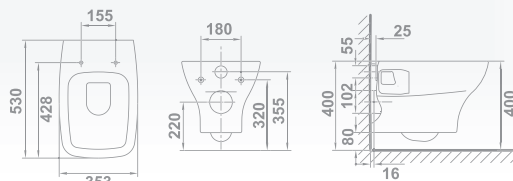

55483 **WC FULL FRAME EON**
Installation system for wall-hung WC
in dry walls. 6/3L, 4,5/3L and 4/2L
flush. Installation accessories included.
Minimum depth: 108/125 mm (DN90/
DN100). Conversion bend ø90 or 110 mm

WC FULL FRAME EON
Système d'installation pour WC suspendu à
paroi légère. Décharge de 6/3L, 4,5/3L et 4/2L.
Accessoires d'installation inclus. Profondeur
minimale : 108/125 mm (DN90/DN100). Coude
ø90 ou 110 mm

WC FULL FRAME EON
Система инсталляции подвесного унитаза на тонкую
стену. Слив на 6/3 л, 4,5/3 л и 4/2 л. Комплектующие для
установки включены. Минимальная глубина крепления:
108/125 мм (DN90/DN100). Патрубок ø90 или 110 мм

5056369 **EON 3 DUAL FLUSH**
OPERATING PLATE
Polished chrome.

PLAQUE DE COMMANDE
DOUBLE POUSSOIR EON 3
Chrome brillant.

КЛАВИША ДВОЙНОГО
СМЫВА EON 3
Глянцевый хром

COMPLETE SET**
Other installation possibilities
on pages 164-175

ENSEMBLE COMPLET**
D'autres possibilités d'installation
aux pages 164-175

ПОЛНЫЙ КОМПЛЕКТ**
Другие варианты установки
на страницах 164-175