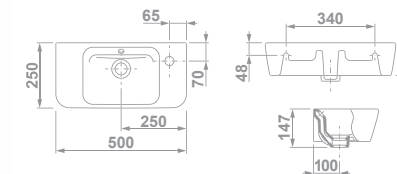

WASH-BASIN

With overflow, fixing kit and trimming. Installation options available: pedestal, semi-pedestal, wall-hung or over-counter.

LAVABO

Avec trop plein, jeu de fixation et enjoliveur. Possibilité d'installation avec colonne, semi-colonne, murale ou vasque à poser.

РАКОВИНА

С переливом, комплектом крепления и заглушкой. Возможность установки на пьедестал, полупьедестал, стену или столешницу.