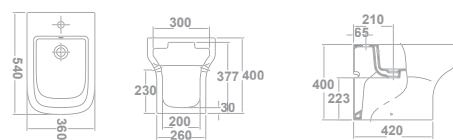

40360 **BTW BIDET**
54 x 36 cm
With fixing kit.
BIDET BTW
54 x 36 cm
Avec jeu de fixation.
ПРИСТЕННОЕ БИДЕ
54 x 36 см
С установочным комплектом.

51710 **BIDET COVER**
COUVERCLE DE BIDET
КРЫШКА ДЛЯ БИДЕ