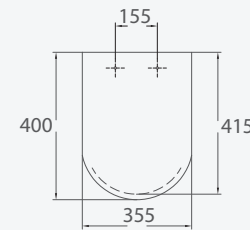

51450 **FIXED SEAT**  
АВАТТАНТ ФИКЕ  
ФИКСИРОВАННОЕ СИДЕНЬЕ-КРЫШКА  
**BACARA** ЛАКИРОВАННЫЙ МДФ

Color options  
Options de couleur  
Варианты цвета  
**White** | Blanc | Белый  
Pergamon  
Pergamon  
Пергамон