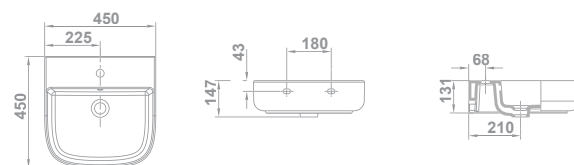

40090 VANITY WASH-BASIN ASYMMETRIC 91 X 46 cm

With overflow.