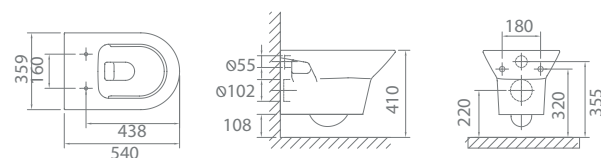

55483 **WC FULL FRAME EON** ¹⁴ ²⁰

Installation system for wall-hung WC in dry walls. 6/3L, 4,5/3L and 4/2L flush. Installation accessories included. Minimum depth: 108/125 mm (DN90/DN100). Conversion bend ø90 or 110 mm

WC FULL FRAME EON

Système d'installation pour WC suspendu à paroi légère. Décharge de 6/3L, 4,5/3L et 4/2L. Accessoires d'installation inclus. Profondeur minimale : 108/125 mm (DN90/DN100). Coude ø90 ou 110 mm

WC FULL FRAME EON

Система инсталляции подвесного унитаза на тонкую стену. Слив на 6/3 л, 4,5/3 л и 4/2 л. Комплектующие для установки включены. Минимальная глубина крепления: 108/125 мм (DN90/DN100). Патрубок ø90 или 110 мм

5056369 **EON 3 DUAL FLUSH OPERATING PLATE**

Polished chrome.

PLAQUE DE COMMANDE DOUBLE POUSSOIR EON 3

Chrome brillant.

КЛАВИША ДВОЙНОГО СМЫВА EON 3

Глянцевый хром

COMPLETE SET**

Other installation possibilities on pages 164-175

ENSEMBLE COMPLET**

D'autres possibilités d'installation aux pages 164-175

ПОЛНЫЙ КОМПЛЕКТ**

Другие варианты установки на страницах 164-175

Note: *The complete set consists of: wall-hung WC Rimless and fixed seat. ** The complete set consists of: wall-hung WC, fixed seat, WC Full Frame Eon and Eon 3 polished chrome dual flush operating plate.

Note: *L'ensemble complet se compose de : cuvette suspendue Rimless et abattant fixe. ** L'ensemble complet se compose de : cuvette suspendue, abattant fixe, WC Full Frame Eon et plaque de commande double poussoir Eon 3 chrome brillant.

Примечание:* Полный комплект включает подвесной безободковый унитаз и фиксированное сиденье. **Полный комплект включает подвесной унитаз, фиксированное сиденье, WC Full Frame Eon и клавиши двойного смыва Eon 3, глянцевый хром.