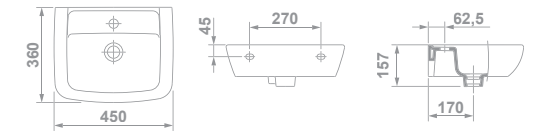

25030 **SQUARE WASH-BASIN**
60x48 cm
Overflow and fixing kit included.
Installation options available: pedestal, semi-pedestal or wall-hung.

LAVABO CARRÉ
60x48 cm
Avec trop plein. Fixations incluses.
Possibilité d'installation avec colonne, semi-colonne ou murale.

КВАДРАТНАЯ РАКОВИНА
60x48 см
С переливом и установочным комплектом.
Возможность установки на пьедестал, полупьедестал или на стену.