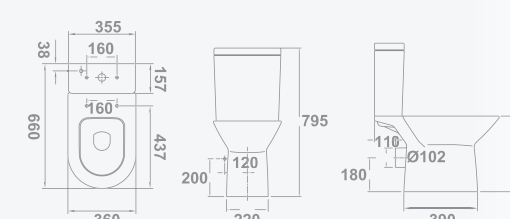

47250 **CLOSE-COUPLED WC SUITE RIMLESS**
66 x 36 cm

With S-trap and bolting kit.

CUVETTE WC POUR RÉSERVOIR BAS RIMLESS

66 X 36 cm

Avec sortie verticale et jeu de fixation.

БЕЗОБДОКОВЫЙ УНИТАЗ-КОМПАКТ

66 x 36 см

чаша с вертикальным выпуском и анкерным креплением.

47280 **CLOSE-COUPLED WC SUITE RIMLESS**
66 x 36 cm

With P-trap and bolting kit.

CUVETTE WC POUR RÉSERVOIR BAS RIMLESS

66 X 36 cm

Avec sortie horizontale et jeu de fixation.

БЕЗОБДОКОВЫЙ УНИТАЗ-КОМПАКТ

66 X 36 см

чаша с вертикальным выпуском и анкерным креплением.

47530 **LOW CISTERN WITH LID and dual push-button mechanism.**
Bottom left inlet.

RÉSERVOIR BAS AVEC COUVERCLE

et mécanisme à double poussoir.

Alimentation inférieure gauche.

НИЗКИЙ БАЧОК С КРЫШКОЙ

и кнопкой двойного смыва.

Нижний левый подвод воды.

47535 **LOW CISTERN WITH LID and dual push-button mechanism.**
Side inlet.

RÉSERVOIR BAS AVEC COUVERCLE

et mécanisme à double poussoir.

Alimentation latérale.

НИЗКИЙ БАЧОК С КРЫШКОЙ

и кнопкой двойного смыва.

Боковой подвод воды.

51703 **FIXED SEAT ABATTANT FIXE**
СИДЕНЬЕ-КРЫШКА

51704 **SOFT-CLOSING SEAT ABATTANT FREIN DE CHUTE**
СИДЕНЬЕ С МЕХАНИЗМОМ ПЛАВНОГО ОПУСКАНИЯ

**COMPLETE TOILET SET*
ENSEMBLE WC COMPLET*
COMPLETE TOILET SET***