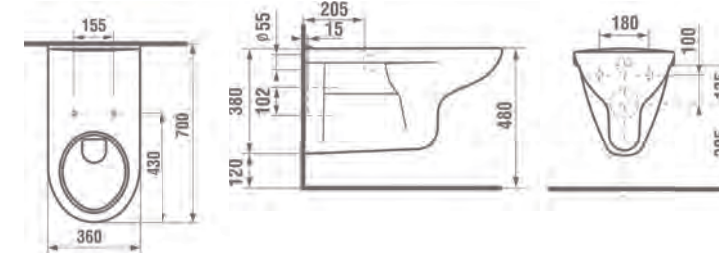

COMPLETE TOILET SET*
ENSEMBLE WC COMPLET**
ПОЛНЫЙ КОМПЛЕКТ ДЛЯ УНИТАЗА*

SPARES AND ACCESSORIES
PIÈCES DE RECHANGE ET
ACCESSOIRES
ЗАПЧАСТИ

53279 Blue wash-basin fixing kit
Jeu de fixation lavabo Blue
Установочный комплект для крепления раковины Blue
53711 Blue conversion bend WC S-trap 90°
Coude cuvette WC sortie verticale 90° Blue
Патрубок слива унитаза с вертикальным выпуском 90° Blue

Note: *The complete set consists of: wall-hung WC and seat ring. ** The complete set consists of: wall-hung WC, seat ring, WC Full Frame Eon and vandal-resistant Eon 3 operating plate.
Note: *L'ensemble complet se compose de : cuvette suspendue et renfort. ** L'ensemble complet se compose de : cuvette suspendue, renfort, WC Full Frame Eon et plaque de commande anti-vandalisme Eon 3.
Примечание: *Полный комплект состоит из подвесного унитаза и детской накладки на унитаз. **Полный комплект состоит из подвесного унитаза, детской накладки на унитаз, крепежной системы WC Full Frame Eon и антивандальной клавиши смыва Eon 3.

55483 **WC FULL FRAME EON**
Installation system for wall-hung WC in dry walls. 6/3L, 4.5/3L and 4/2L flush. Installation accessories included. Minimum depth: 108/125 mm (DN90/DN100). Conversion bend Ø90 or 110 mm

WC FULL FRAME EON

Système d'installation pour WC suspendu à paroi légère. Décharge de 6/3L, 4,5/3L et 4/2L. Accessoires d'installation inclus. Profondeur minimale : 108/125 mm (DN90/DN100). Coude Ø90 ou 110 mm

WC FULL FRAME EON

Система инсталляции подвесного унитаза на тонкую стену. Слив на 6/3 л, 4,5/3 л и 4/2 л. Комплектующие для установки включены. Минимальная глубина крепления: 108/125 мм (DN90/DN100). Патрубок Ø90 или 110 мм.

5056400 **EON 3 VANDAL-RESISTANT**
OPERATING PLATE
Stainless steel.

PLAQUE DE COMMANDE
ANTI-VANDALISME EON 3
Acier inoxydable.

КЛАВИША ДВОЙНОГО
СМЫВА EON 3
Глянцевый хром

COMPLETE SET**
Other installation possibilities on pages 164-175

ENSEMBLE COMPLET**
D'autres possibilités d'installation aux pages 164-175

ПОЛНЫЙ КОМПЛЕКТ**
Другие варианты установки на страницах 164-175