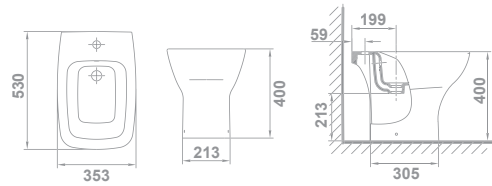

**Примечание:** \* Полный набор унитаза включает: унитаз для низкого пристенного бачка, укомплектованный бачок и фиксированное сиденье-крышку. BTW: крепление к стене.

05360 **BIDET**  
**53 x 35 cm**  
 With fixing kit.  
**BIDET**  
**53 x 35 cm**  
 Avec jeu de fixation.  
**БИДЕ**  
**53 x 35 см**  
 С установочным  
 комплектом.