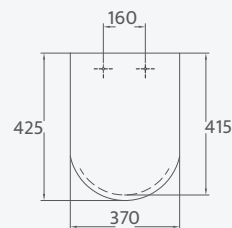

51282 **FIXED SEAT**
АВАТТАНТ ФИК
ФИКСИРОВАННОЕ
СИДЕНЬЕ-КРЫШКА

51281 **SOFT-CLOSING SEAT**
АВАТТАНТ FREIN DE CHUTE
СИДЕНЬЕ С МЕХАНИЗМОМ
ПЛАВНОГО ОПУСКАНИЯ
LOA

51280 **PULL-OUT SEAT**
АВАТТАНТ EXTRACTIBLE
СЪЕМНОЕ СИДЕНЬЕ
LOA