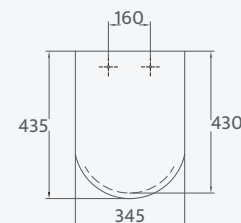

51272 **FIXED SEAT**
АВАТТАНТ ФИК
ФИКСИРОВАННОЕ
СИДЕНЬЕ-КРЫШКА
STREET

51275 **SOFT-CLOSING SEAT**
АВАТТАНТ FREIN DE CHUTE
СИДЕНЬЕ С МЕХАНИЗМОМ
ПЛАВНОГО ОПУСКАНИЯ
STREET