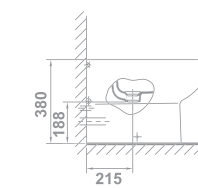

Note: *The complete toilet set consists of: close-coupled WC suite, complete cistern and fixed seat. **External shut-off valve *** The complete toilet set consists of: BTW close-coupled WC suite, complete cistern and fixed seat. BTW: Back to wall.
Note:*L'ensemble WC complet se compose de : cuvette WC pour réservoir attenant, réservoir complet et abattant fixe. **Robinet d'arrêt externe *** L'ensemble WC complet se compose de : cuvette WC pour réservoir attenant BTW, réservoir complet et abattant fixe. BTW : Collé au mur.
Примечание. *Полный набор унитаза включает унитаз для низкого бачка, укомплектованный бачок и фиксированное сиденье. **Внешний запорный клапан ***Полный набор унитаза включает унитаз для низкого BTW бачка, укомплектованный бачок и фиксированное сиденье. BTW: крепление к стене.