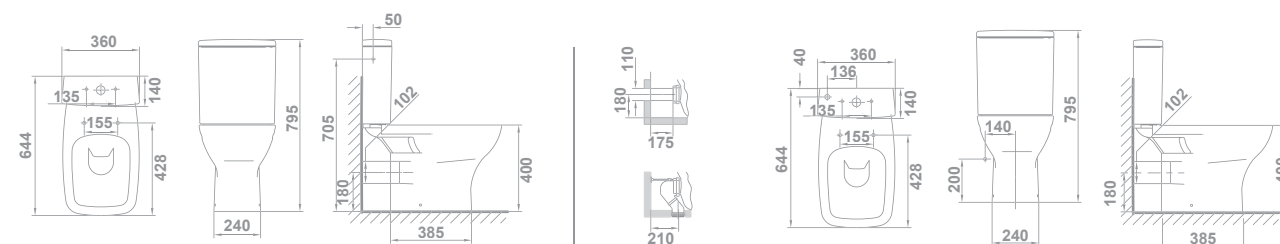

Street Square

collections | collections | коллекции

05120 **CLOSE-COUPLED WC SUITE**
64 X 35 cm

With dual outlet and fixing kit.

CUVETTE WC POUR RÉSERVOIR BAS
64 X 35 CM

Avec sortie duale et jeu de fixation.

УНИТАЗ-КОМПАКТ
64 X 35 см

Чаша с двойным выпуском и установочным комплектом.

05540 **LOW CISTERN WITH LID**
and dual push-button mechanism.

Bottom left inlet.

RÉSERVOIR BAS AVEC COUVERCLE

et mécanisme à double poussoir.

Alimentation inférieure gauche.

НИЗКИЙ БАЧОК С КРЫШКОЙ

и кнопкой двойного смыва.

Нижний левый подвод воды.

05545 **LOW CISTERN WITH LID**
and dual push-button mechanism.

Side inlet.

RÉSERVOIR BAS AVEC COUVERCLE

et mécanisme à double poussoir.

Alimentation latérale.

НИЗКИЙ БАЧОК С КРЫШКОЙ

и кнопкой двойного смыва. Боковой

подвод воды.

51326 **SLIM FIXED SEAT**
ABATTANT FIXE SLIM
ФИКСИРОВАННОЕ СИДЕНЬЕ-КРЫШКА SLIM

51327 **SLIM SOFT-CLOSING SEAT**
ABATTANT FREIN DE CHUTE SLIM
СИДЕНЬЕ С МЕХАНИЗМОМ ПЛАВНОГО
ОПУСКАНИЯ SLIM

51322 **FIXED SEAT**
ABATTANT FIXE
ФИКСИРОВАННОЕ СИДЕНЬЕ

51323 **SOFT-CLOSING SEAT**
ABATTANT FREIN DE CHUTE
СИДЕНЬЕ С МЕХАНИЗМОМ
ПЛАВНОГО ОПУСКАНИЯ

COMPLETE TOILET SET*
ENSEMBLE WC COMPLET*
ПОЛНЫЙ КОМПЛЕКТ ДЛЯ УНИТАЗА*