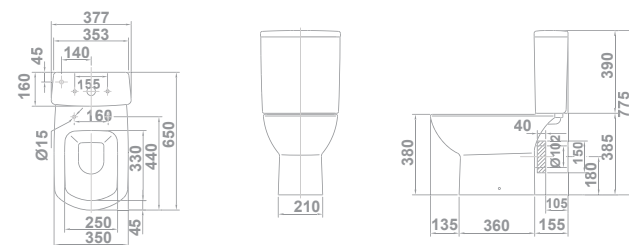

25162 **COMPACT BTW WC PAN**
61,5 X 35 cm
Dual outlet and bolt kit included. Installation
with vertical outlet requires waste elbow.
Installation with horizontal outlet does not
require waste elbow.

CUVETTE WC BTW COMPACT
61,5 X 35 cm
Sortie duale avec jeu de fixation. Pour installation
avec sortie verticale, coude nécessaire. Pour
installation avec sortie horizontale, coude non
nécessaire.

ПРИСТЕННЫЙ УНИТАЗ-КОМПАКТ
61,5 X 35 cm
Чаша с двойным выпуском и анкерным креплением.
Для установки чаши с вертикальным выпуском
необходим патрубок. Для установки чаши с
горизонтальным выпуском патрубок не требуется.

25581 **LOW CISTERN WITH LID**
and dual push-button mechanism.
Bottom left inlet**.
RÉSERVOIR BAS AVEC COUVERCLE
et mécanisme à double poussoir.
Alimentation inférieure gauche**.
НИЗКИЙ БАЧОК С КРЫШКОЙ
и кнопкой двойного слива. Нижний
левый подвод воды**.

51617 **FIXED SEAT**
ABATTANT FIXE
ФИКСИРОВАННОЕ СИДЕНЬЕ-КРЫШКА

51616 **SOFT-CLOSING SEAT**
ABATTANT FREIN DE CHUTE
СИДЕНЬЕ С МЕХАНИЗМОМ
ПЛАВНОГО ОПУСКАНИЯ

51615 **PULL-OUT SEAT**
ABATTANT EXTRACTIBLE
СЪЕМНОЕ СИДЕНЬЕ

COMPLETE TOILET SET***
ENSEMBLE WC COMPLET***
ПОЛНЫЙ КОМПЛЕКТ ДЛЯ УНИТАЗА***