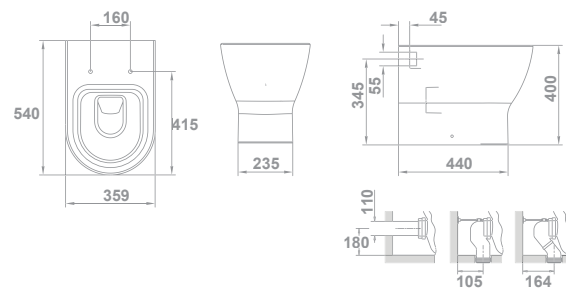

Note: *The complete toilet set consists of: BTW WC for high-level cistern and fixed seat. BTW: Back to wall. The Emma cistern is supplied in carton boxes.
Note: *L'ensemble WC complet se compose de : cuvette WC pour réservoir haut BTW et abattant fixe. BTW : Collé au mur. Le réservoir Emma est fourni dans des cartons.
Примечание: *Полный комплект включает BTW унитаз для высокого бачка и фиксированное сиденье. BTW: крепление к стене. Бачок Emma поставляется в коробке.