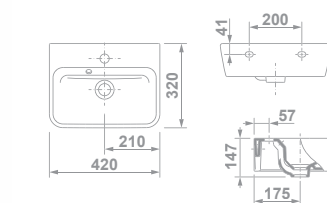

COUNTERTOP WASH-BASIN

With overflow and trimming.

VASQUE À ENCASTRER

Avec trop plein et enjoliveur.

ВРЕЗНАЯ РАКОВИНА

С переливом и заглушкой.