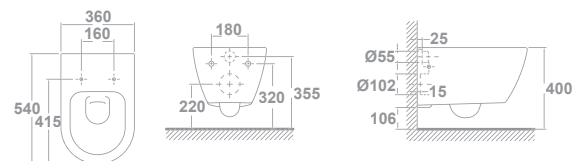

55483 **WC FULL FRAME EON**

Installation system for wall-hung WC in dry walls. 6/3L, 4.5/3L and 4/2L flush. Installation accessories included. Minimum depth: 108/125 mm (DN90/DN100). Conversion bend ø90 or 110 mm

WC FULL FRAME EON
Système d'installation pour WC suspendu à paroi légère. Décharge de 6/3L, 4,5/3L et 4/2L. Accessoires d'installation inclus. Profondeur minimale : 108/125 mm (DN90/DN100). Coude ø90 ou 110 mm

WC FULL FRAME EON
Система инсталляции подвесного унитаза на тонкую стену. Слив на 6/3 л, 4,5/3 л и 4/2 л. Комплектующие для установки включены. Минимальная глубина крепления: 108/125 мм (DN90/DN100). Патрубок ø90 или 110 мм

5056369 **EON 3 DUAL FLUSH OPERATING PLATE**
Polished chrome.

PLAQUE DE COMMANDE DOUBLE POUSSOIR EON 3
Chrome brillant.

КЛАВИША ДВОЙНОГО СМЫВА EON 3
Глянцевый хром

COMPLETE SET**
Other installation possibilities on pages 164-175
ENSEMBLE COMPLET**
D'autres possibilités d'installation aux pages 164-175
ПОЛНЫЙ КОМПЛЕКТ**
Другие варианты установки на страницах 164-175

Note: *The complete set consists of: wall-hung WC and fixed seat. All pieces are supplied in carton boxes. ** The complete set consists of: wall-hung WC, fixed seat, WC Full Frame Eon and Eon 3 polished chrome dual flush operating plate.

Note: *L'ensemble complet se compose de : cuvette suspendue et abattant fixe. Toutes les pièces sont fournies dans des cartons. ** L'ensemble complet se compose de : cuvette suspendue, abattant fixe, WC Full Frame Eon et plaque de commande double poussoir Eon 3 chrome brillant.

Примечание: * Полный комплект включает подвесной унитаз и фиксированное сиденье. ** Полный комплект включает подвесной унитаз, фиксированное сиденье, WC Full Frame Eon и клавиши двойного смыва Eon 3, глянцевый хром.