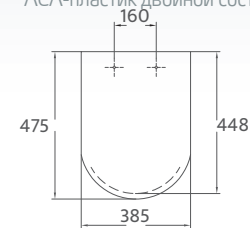

51423 **FIXED SEAT**
АВАТТАНТ ФИКЕ
ФИКСИРОВАННОЕ СИДЕНЬЕ-
КРЫШКА **MARINA**

Color options
Options de couleur
Варианты цвета
White | Blanc | Белый
Pergamon
Pergamon
Пергамон