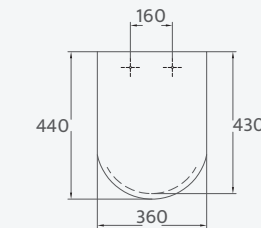

51422 **SOFT-CLOSING SEAT**
АВАТТАНТ FREIN DE CHUTE
СИДЕНЬЕ С МЕХАНИЗМОМ
ПЛАВНОГО ОПУСКАНИЯ
MARINA
Pergamon
Pergamon
Пергамон

51420 **FIXED SEAT***
АВАТТАНТ ФИКЕ*
ФИКСИРОВАННОЕ
СИДЕНЬЕ-КРЫШКА *
MARINA

Color options
Options de couleur
Варианты цвета
White | Blanc | Цвет белый
Pergamon
Pergamon
Пергамон