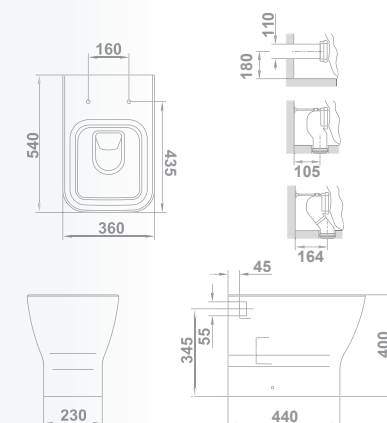

COMPLETE TOILET SET* ENSEMBLE WC COMPLET* ПОЛНЫЙ КОМПЛЕКТ ДЛЯ УНИТАЗА*

Note: Emma Square basins are supplied with trimming for the overflow. All items are supplied in carton boxes.
Note: Les lavabos Emma Square sont fournis avec enjoliveur pour trop-plein. Toutes les pièces sont fournies dans des cartons.
Примечание: раковины Emma Square поставляются с заглушкой для переливного отверстия. Все детали упакованы в коробку.

Note: *The complete toilet set consists of: BTW WC for high-level cistern and fixed seat. BTW: Back to wall. All items are supplied in carton boxes.
Note: *L'ensemble WC complet se compose de : cuvette WC pour réservoir haut BTW et abattant fixe. BTW : Collé au mur. Toutes les pièces sont fournies dans des cartons.
Примечание: * Полный комплект для унитаза включает пристенный унитаз для высококоросполагаемого бачка и сиденье-крышку.