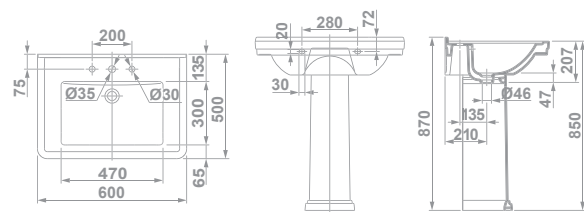

12040 **WASH-BASIN**
60 x 50 cm
With overflow and fixing kit. Installation options available: pedestal or wall-hung.

LAVABO
60 x 50 cm
Avec trop-plein et jeu de fixation. Possibilité d'installation avec colonne ou murale.

РАКОВИНА
60 x 50 см
С переливным отверстием и установочным комплектом. Раковина устанавливается на пьедестал или на стену.

12430 **PEDESTAL**
COLONNE
ПЬЕДЕСТАЛ