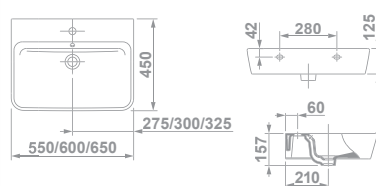

27020 **65x45 cm**

27010 **60x45 cm**

27000 **55x45 cm**