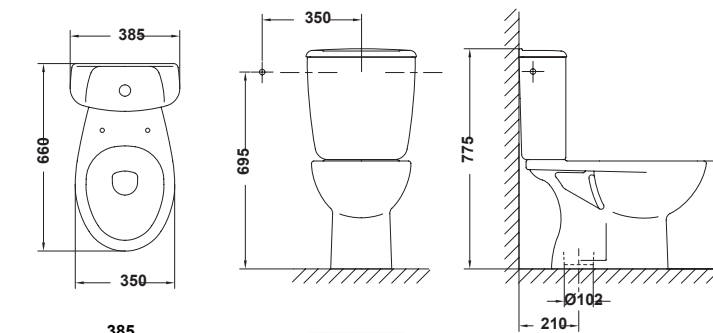

\* Available while stocks last | Disponible jusqu'à épuisement des stocks | Доступно, пока есть в наличии

18150 **CLOSE-COUPLED WC SUITE**  
**66 x 35 cm**

With S-trap and fixing kit.

**CUVETTE WC POUR RÉSERVOIR BAS**  
**66 x 35 cm**