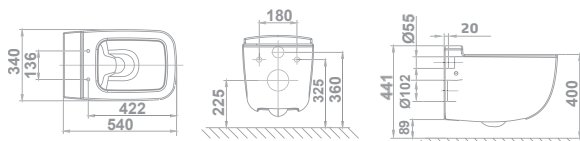

34172 **WALL-HUNG WC PAN**
54 x 34 cm

P-trap. Hidden fixations included.

CUVETTE WC SUSPENDUE
54 x 34 cm

Sortie horizontale. Fixation cachée comprise.

ПОДВЕСНОЙ УНИТАЗ

54 x 34 cm

С горизонтальным выпуском. Скрытые крепления включены.

51318 **FIXED SEAT**
ABATTANT FIXE
ФИКСИРОВАННОЕ СИДЕНЬЕ-КРЫШКА

51319 **SOFT-CLOSING SEAT**
ABATTANT
FREIN DE CHUTE
СИДЕНЬЕ С МЕХАНИЗМОМ ПЛАВНОГО
ОПУСКАНИЯ

COMPLETE TOILET SET*
ENSEMBLE WC COMPLET*
ПОЛНЫЙ КОМПЛЕКТ ДЛЯ УНИТАЗА*