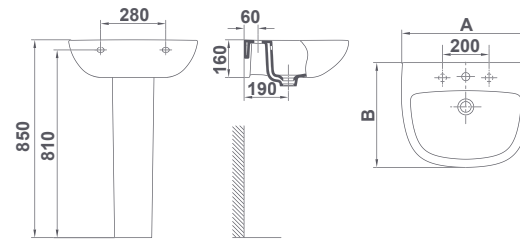

A	B
57030	600	450
57020	550	450
57010	500	400