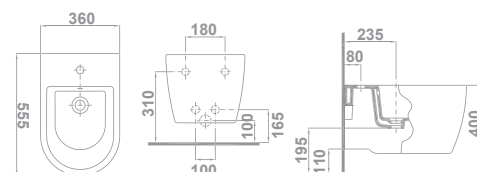

09362 **WALL-HUNG BIDET**  

55,5 x 36 cm  
With fixing kit.  
**BIDET Suspendue**  
55,5 x 36 cm  
Avec jeu de fixation.

ПОДВЕСНОЕ БИДЕ  
55,5 x 36 см

55409 **BIDÉ FRAME EON**  
**COMPACT**  

Support frame for bidet. Installation  
accessories included. Minimum depth of 8 cm