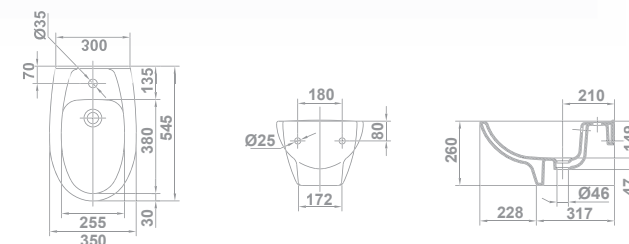

55409 **BIDÉ FRAME EON COMPACT**

Support frame for bidet. Installation accessories included. Minimum depth of 8 cm

BIDÉ FRAME EON COMPACT
Support pour bidet. Accessoires d'installation inclus. Profondeur minimum de 8 cm

BIDÉ FRAME EON COMPACT
Кронштейн для биде. Комплектующие для установки включены. Минимальная глубина: 8 см

Note: *The complete set consists of: wall-hung WC and fixed PP seat. The Elia bidet ref. 18362 cannot be installed with cover. ** The complete set consists of: wall-hung WC, fixed PP seat, WC Full Frame Eon and Eon 3 polished chrome dual flush operating plate.

Note: *L'ensemble complet se compose de : cuvette suspendue et abattant PP fixe. Le bidet Elia réf. 18362 ne peut pas être installé avec couvercle. ** L'ensemble complet se compose de : cuvette suspendue, abattant PP fixe, WC Full Frame Eon et plaque de commande double poussoir Eon 3 chrome brillant.

Примечание: * Полный комплект унитаза включает подвесной унитаз и фиксированное сиденье-крышку из полипропилена. На биде Elia (арт. 18362) не устанавливается крышка. ** Полный комплект включает подвесной унитаз, фиксированное сиденье, WC Full Frame Eon и клавиши двойного смыва Eon 3, глянцевый хром