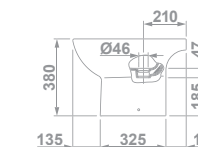

25366 **BTW BIDET**
56,5 X 35 cm
Bolt kit included.
BIDET BTW
56,5 X 35 cm
Avec jeu de fixation.
ПРИСТЕННОЕ БИДЕ
56,5 X 35 cm
С анкерным креплением.