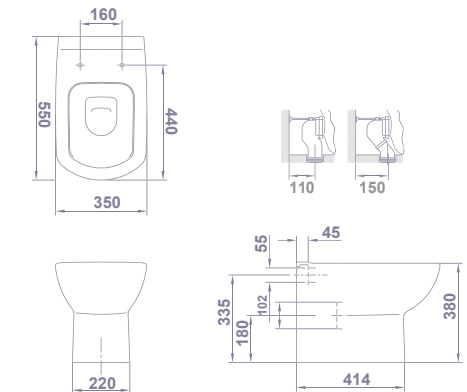

25140 **BTW WC PAN HIGH-LEVEL CISTERN**
55 X 35 cm
Dual outlet with bolting kit. Installation with vertical outlet requires waste elbow. Installation with horizontal outlet does not require waste elbow.

CUVETTE WC BTW RÉSERVOIR HAUT
55 X 35 cm
Sortie duale avec jeu de fixation. Pour installation avec sortie verticale, coude nécessaire. Pour installation avec sortie horizontale, coude non nécessaire.

ПРИСТЕННЫЙ УНИТАЗ ДЛЯ ВЫСОКОГО БАЧКА
55 X 35 см
С двойным выпуском и анкерным креплением. Для установки с вертикальным выпуском необходим патрубок. Для установки с горизонтальным выпуском патрубок не требуется.

51617 **FIXED SEAT ABATTANT FIXE**
ФИКСИРОВАННОЕ СИДЕНЬЕ-КРЫШКА

51616 **SOFT-CLOSING SEAT ABATTANT FREIN DE CHUTE**
СИДЕНЬЕ С МЕХАНИЗМОМ ПЛАВНОГО ОПУСКАНИЯ

51615 **PULL-OUT SEAT ABATTANT EXTRACTIBLE**
СЪЕМНОЕ СИДЕНЬЕ

COMPLETE TOILET SET*
ENSEMBLE WC COMPLET*
ПОЛНЫЙ КОМПЛЕКТ
ДЛЯ УНИТАЗА*