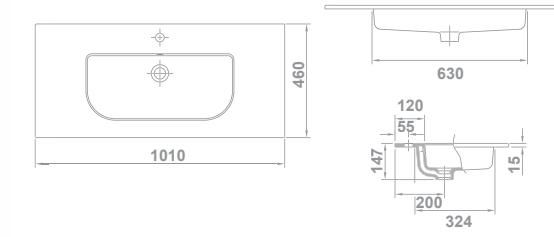

VASQUE À POSER SUR MEUBLE 101 X 46 X 1,5 cm

Avec trop-plein.

РАКОВИНА СТОЛешНИЦЫ 101 x 46 x 1,5 см С переливом.

40065 VANITY WASH-BASIN 81 x 46 x 1,5 cm

With overflow.