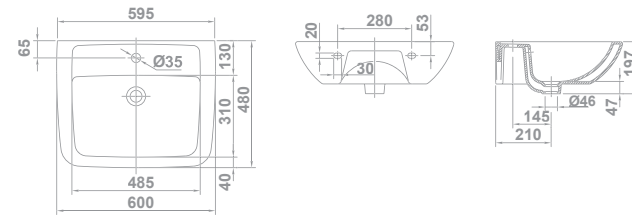

25430 **PEDESTAL COLONNE ПЬЕДЕСТАЛ**
25432 **SEMI-PEDESTAL**
Fixing kit included.

SEMI-COLONNE
Fixations incluses.
ПОЛУПЬЕДЕСТАЛ
Установочный комплект включен.