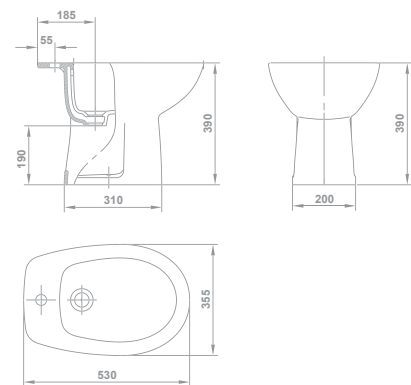

# Lizz

57360 **BIDET**  
**53 x 35,5 cm**  
 With fixing kit.  
**BIDET**  
**53 x 35,5 cm**  
 Avec jeu de fixation.  
**БИДЕ**  
**53 X 35,5 см**  
 С установочным комплектом.