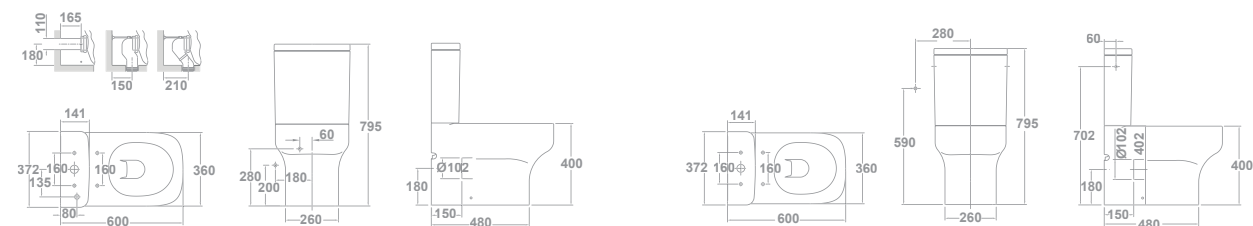

Note: **The complete toilet set consists of: BTW close-coupled WC suite, complete cistern 4.5/3 litres and fixed seat. BTW: Back to wall.
Note: **L'ensemble WC complet se compose de : cuvette WC pour réservoir attachant BTW, réservoir complet 4,5/3 litres et abattant fixe. BTW : Collé au mur.
Примечание: *Полный комплект включает BTW унитаз для низкого бачка, укомплектованный бачок 4,5/3 л и фиксированное сиденье. BTW: крепление к стене.