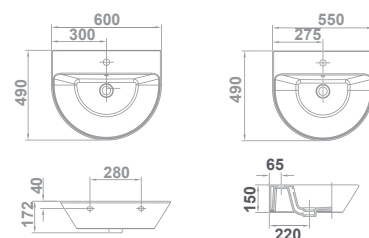

**РАКОВИНА**  
С переливным отверстием и установочным комплектом.  
Возможность установки на пьедестал или стену.

47030 **60x49 cm**

47020 **55x49 cm**

47430 **PEDESTAL COLONNE ПЬЕДЕСТАЛ**

47432 **SEMI-PEDESTAL SEMI-COLONNE ПОЛУПЬЕДЕСТАЛ**