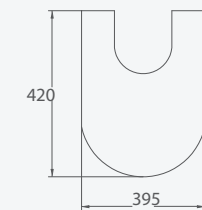

51590 **BIDET COVER***
COUVERCLE DE BIDET*
КРЫШКА БИДЕ*
UNIVERSAL

51234 **FIXED SEAT**
АВАТТАНТ ФИКЕ
ФИКСИРОВАННОЕ
СИДЕНЬЕ-КРЫШКА