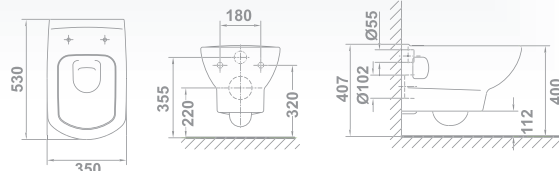

55483 **WC FULL FRAME EON**

Installation system for wall-hung WC in dry walls. 6/3L, 4,5/3L and 4/2L flush. Installation accessories included. Minimum depth: 108/125 mm (DN90/DN100). Conversion bend ø90 or 110 mm

WC FULL FRAME EON

Système d'installation pour WC suspendu à paroi légère. Décharge de 6/3L, 4,5/3L et 4/2L. Accessoires d'installation inclus. Profondeur minimale : 108/125 mm (DN90/DN100). Coude ø90 ou 110 mm

WC FULL FRAME EON

Система инсталляции подвесного унитаза на тонкую стену. Слив на 6/3 л, 4,5/3 л и 4/2 л. Комплектующие для установки включены. Минимальная глубина крепления: 108/125 мм (DN90/DN100). Патрубок ø90 или 110 мм

5056369 **EON 3 DUAL FLUSH OPERATING PLATE**
Polished chrome.

PLAQUE DE COMMANDE DOUBLE POUSSOIR EON 3
Chrome brillant.

КЛАВИША ДВОЙНОГО СМЫВА EON 3
Глянцевый хром

COMPLETE SET**

Other installation possibilities on pages 164-175

ENSEMBLE COMPLET**
D'autres possibilités d'installation aux pages 164-175

ПОЛНЫЙ КОМПЛЕКТ**
Другие варианты установки на страницах 164-175