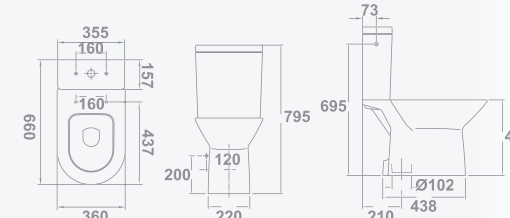

47250 **CLOSE-COUPLED WC SUITE RIMLESS**
66 x 36 cm

With S-trap and bolting kit.

CUVETTE WC POUR RÉSERVOIR BAS RIMLESS

66 X 36 cm

Avec sortie verticale et jeu de fixation.

БЕЗОБДОКОВЫЙ УНИТАЗ-КОМПАКТ

66 x 36 см

чаша с вертикальным выпуском и анкерным креплением.

47280 **CLOSE-COUPLED WC SUITE RIMLESS**
66 x 36 cm

With P-trap and bolting kit.

CUVETTE WC POUR RÉSERVOIR BAS RIMLESS

66 X 36 cm

Avec sortie horizontale et jeu de fixation.

БЕЗОБДОКОВЫЙ УНИТАЗ-КОМПАКТ

66 X 36 см

чаша с вертикальным выпуском и анкерным креплением.

47530 **LOW CISTERN WITH LID and dual push-button mechanism.**
Bottom left inlet.

RÉSERVOIR BAS AVEC COUVERCLE

et mécanisme à double poussoir.

Alimentation inférieure gauche.

НИЗКИЙ БАЧОК С КРЫШКОЙ

и кнопкой двойного смыва.

Нижний левый подвод воды.

47535 **LOW CISTERN WITH LID and dual push-button mechanism.**
Side inlet.

RÉSERVOIR BAS AVEC COUVERCLE

et mécanisme à double poussoir.

Alimentation latérale.

НИЗКИЙ БАЧОК С КРЫШКОЙ

и кнопкой двойного смыва.

Боковой подвод воды.

51703 **FIXED SEAT ABATTANT FIXE**
СИДЕНЬЕ-КРЫШКА

51704 **SOFT-CLOSING SEAT ABATTANT FREIN DE CHUTE**
СИДЕНЬЕ С МЕХАНИЗМОМ ПЛАВНОГО ОПУСКАНИЯ

**COMPLETE TOILET SET*
ENSEMBLE WC COMPLET*
COMPLETE TOILET SET***