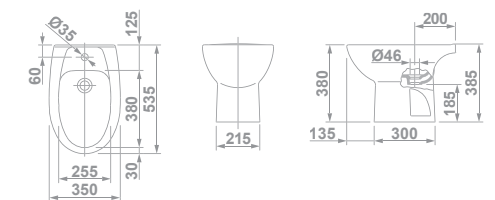

Note: *The complete toilet set consists of: close-coupled WC suite, complete cistern with bottom inlet and fixed PP seat. **The complete toilet set consists of: close-coupled WC suite, complete cistern with side inlet and fixed PP seat.

Note: *L'ensemble WC complet se compose de : cuvette WC pour réservoir attendant, réservoir complet alimentation inférieure et abattant fixe PP. **L'ensemble WC complet se compose de : cuvette WC pour réservoir attendant, réservoir complet alimentation latérale et abattant fixe PP.

Примечание: * Полный набор унитаза включает: унитаз для низкого бачка, укомплектованный бачок с нижним подводом воды и фиксированное сиденье-крышку из полипропилена. ** Полный набор унитаза включает: унитаз для низкого бачка, укомплектованный бачок с боковым подводом воды и фиксированное сиденье-крышку из полипропилена.