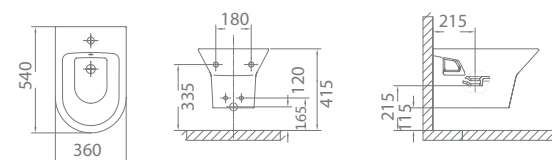

55409 **BIDÉ FRAME EON COMPACT** ¹² ³⁰

Support frame for bidet. Installation accessories included. Minimum depth of 8 cm

BIDÉ FRAME EON COMPACT

Support pour bidet. Accessoires d'installation inclus. Profondeur minimum de 8 cm

BIDÉ FRAME EON COMPACT

Кронштейн для биде. Комплектующие для установки включены. Минимальная глубина: 8 см