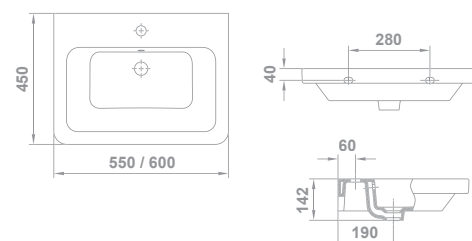

05045 **WASH-BASIN**
55 X 45 CM

With overflow. Back-to-wall
countertop installation.
Template cut to 48,7 x 41,8 cm.

VASQUE 55 X 45 cm
Avec trop-plein. Installation comme
vasque à encastrer collé au mur
Gabarit de découpe de 48,7 x 41,8 cm.

РАКОВИНА
55 X 45 см
С переливом. Врезная установка,
крепление к стене. Шаблон для установки
раковины 48,7x41,8 см