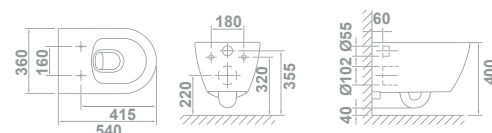

30273 **RIMLESS WALL-HUNG WC**
54 X 36 CM
P-trap.

CUVETTE WC SUSPENDUE RIMLESS
54 X 36 CM
Sortie horizontale.

ПОДВЕСНОЙ БЕЗОБОДКОВЫЙ УНИТАЗ
с горизонтальным выпуском.

51664 **SLIM FIXED SEAT**
ABATTANT FIXE SLIM
ФИКСИРОВАННОЕ СИДЕНЬЕ-КРЫШКА SLIM

51665 **SLIM SOFT-CLOSING SEAT**
ABATTANT FREIN DE CHUTE SLIM
СИДЕНЬЕ С МЕХАНИЗМОМ ПЛАВНОГО
ОПУСКАНИЯ SLIM

51660 **FIXED SEAT**
ABATTANT FIXE
ФИКСИРОВАННОЕ СИДЕНЬЕ-КРЫШКА

51661 **SOFT-CLOSING SEAT**
ABATTANT FREIN DE CHUTE
СИДЕНЬЕ С МЕХАНИЗМОМ ПЛАВНОГО
ОПУСКАНИЯ

COMPLETE TOILET SET*
ENSEMBLE WC COMPLET*
ПОЛНЫЙ КОМПЛЕКТ ДЛЯ УНИТАЗА*

55483 **WC FULL FRAME EON**

Installation system for wall-hung WC
in dry walls. 6/3L, 4,5/3L and 4/2L
flush. Installation accessories included.
Minimum depth: 108/125 mm (DN90/
DN100). Conversion bend ø90 or 110 mm

WC FULL FRAME EON
Système d'installation pour WC suspendu à
paroi légère. Décharge de 6/3L, 4,5/3L et 4/2L.
Accessoires d'installation inclus. Profondeur
minimale : 108/125 mm (DN90/DN100). Coude
ø90 ou 110 mm

WC FULL FRAME EON
Система инсталляции подвесного унитаза на тонкую
стену. Слив на 6/3 л, 4,5/3 л и 4/2 л. Комплектующие для
установки включены. Минимальная глубина крепления:
108/125 мм (DN90/DN100). Патрубок ø90 или 110 мм

5056369 **EON 3 DUAL FLUSH**
OPERATING PLATE
Polished chrome.

PLAQUE DE COMMANDE
DOUBLE POUSSOIR EON 3
Chrome brillant.

КЛАВИША ДВОЙНОГО
СМЫВА EON 3
Глянцевый хром

COMPLETE SET**
Other installation possibilities
on pages 164-175
ENSEMBLE COMPLET**
D'autres possibilités d'installation
aux pages 164-175
ПОЛНЫЙ КОМПЛЕКТ**
Другие варианты установки
на страницах 164-175

Note: *The complete set consists of: wall-hung WC Rimless and fixed seat. All pieces are supplied in carton boxes. ** The complete set consists of: wall-hung WC Rimless, fixed seat, WC Full Frame Eon and Eon 3 polished chrome dual flush operating plate.

Note:*L'ensemble complet se compose de : cuvette suspendue Rimless et abattant fixe. Toutes les pièces sont fournies dans des cartons. ** L'ensemble complet se compose de : cuvette suspendue Rimless, abattant fixe, WC Full Frame Eon et plaque de commande double poussoir Eon 3 chrome brillant.

Примечание: * Полный комплект включает подвесной безободковый унитаз и фиксированное сиденье. Все детали упакованы в коробку. ** Полный комплект включает подвесной безободковый унитаз, фиксированное сиденье, WC Full Frame Eon и клавиши двойного смыва Eon 3, глянцевый хром.