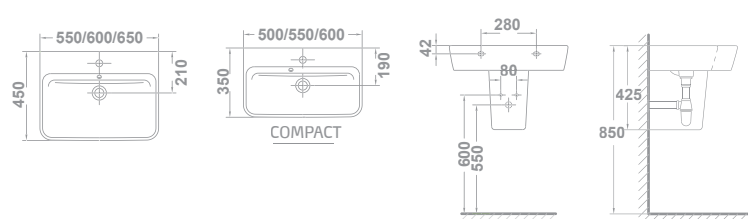

# Emma Square

27430 **PEDESTAL COLONNE**  
ПЬЕДЕСТАЛ

27432 **SEMI-PEDESTAL**  
With fixing kit.  
**SEMI-COLONNE**  
avec jeu de fixation.  
ПОЛУПЬЕДЕСТАЛ  
С установочным комплектом.