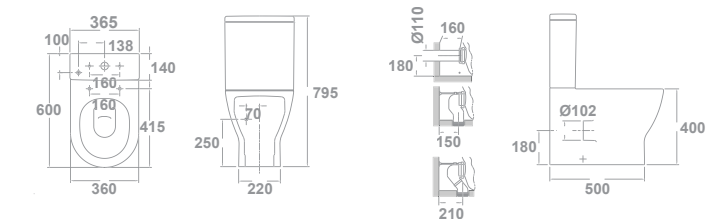

5166121 **SOFT-CLOSING SEAT** **ABATTANT FREIN DE CHUTE** СИДЕНЬ С МЕХАНИЗМОМ ПЛАВНОГО ОПУСКАНИЯ

COMPLETE TOILET SET*
ENSEMBLE WC COMPLET*
ПОЛНЫЙ КОМПЛЕКТ ДЛЯ УНИТАЗА*

Note: *The complete toilet set consists of: BTW close-coupled WC suite Rimless, complete cistern 4/2 litres and fixed seat. BTW: Back to wall. The Emma cistern is supplied in carton boxes.

Note: *L'ensemble WC complet se compose de : cuvette WC pour réservoir attenant BTW Rimless, réservoir complet 4/2 litres et abattant fixe. BTW : Collé au mur. Le réservoir Emma est fourni dans des cartons.

Примечание: *Полный комплект включает безободковый BTW унитаз для низкого бачка, укомплектованный бачок 4/2 л и фиксированное сиденье. BTW: крепление к стене. Бачок Emma поставляется в коробке.