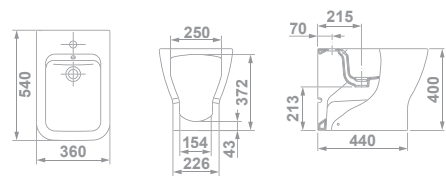

27360 **BTW BIDET**  
**54 x 36 cm**

With fixing kit.

**BIDET BTW**  
**54 x 36 cm**

Avec jeu de fixation.

**ПРИСТЕННОЕ БИДЕ**

54 x 36 cm

С установочным комплектом.

51650 **BIDET COVER**  
**COUVERCLE DE BIDET**  
КРЫШКА ДЛЯ БИДЕ