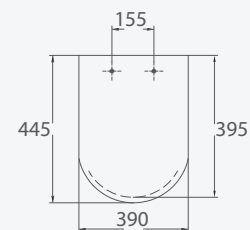

51220 **FIXED SEAT**
АВАТТАНТ ФИКЕ
ФИКСИРОВАННОЕ
СИДЕНЬЕ-КРЫШКА
AUREA