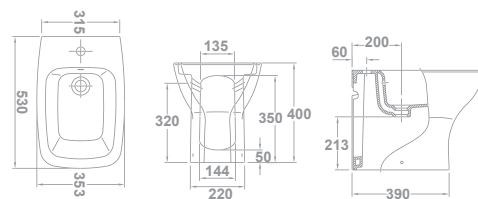

Note: **The complete toilet set consists of: close-coupled WC suite, complete cistern and fixed seat. BTW: Back to wall.
Note: **L'ensemble WC complet se compose de : cuvette WC pour réservoir attenante, réservoir complet et abattant fixe. BTW : Collé au mur.
Примечание: ** Полный комплект унитаза включает пристенный унитаз для высокого бачка и фиксированное сиденье. BTW: крепление к стене.