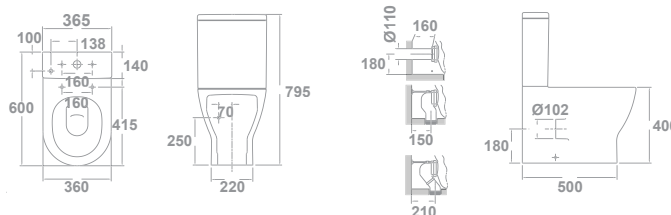

30260 **BTW RIMLESS CLOSE-COUPLED WC SUITE 60 x 36 cm**
With dual outlet and fixing kit. Conversion bend needed for S-trap installation.

CUVETTE WC POUR RÉSERVOIR BAS BTW RIMLESS 60 x 36 cm

Avec sortie duale et jeu de fixation. Coude nécessaire pour installation avec sortie verticale. Coude non nécessaire pour installation avec sortie horizontale.

ПРИСТЕННЫЙ БЕЗОБОДКОВЫЙ УНИТАЗ ДЛЯ НИЗКОГО БАЧКА 60 x 36 cm

Чаша с двойным выпуском и установочным комплектом. Для установки чаши с вертикальным выпуском необходим патрубок. Для установки чаши с горизонтальным выпуском патрубков не требуется.

27560 **LOW CISTERN WITH LID and dual push-button mechanism. Bottom left inlet.**

RÉSERVOIR BAS AVEC COUVERCLE et mécanisme à double poussoir. Alimentation inférieure gauche.

НИЗКИЙ БАЧОК С КРЫШКОЙ и кнопкой двойного смыва. Нижний левый подвод воды.

51664 **SLIM FIXED SEAT ABATTANT FIXE SLIM** ФИКСИРОВАННОЕ СИДЕНЬЕ-КРЫШКА SLIM

51665 **SLIM SOFT-CLOSING SEAT ABATTANT FREIN DE CHUTE SLIM** СИДЕНЬЕ С МЕХАНИЗМОМ ПЛАВНОГО ОПУСКАНИЯ Slim

51660 **FIXED SEAT ABATTANT FIXE** ФИКСИРОВАННОЕ СИДЕНЬЕ-КРЫШКА

51661 **SOFT-CLOSING SEAT ABATTANT FREIN DE CHUTE** СИДЕНЬЕ С МЕХАНИЗМОМ ПЛАВНОГО ОПУСКАНИЯ

COMPLETE TOILET SET* ENSEMBLE WC COMPLET* ПОЛНЫЙ КОМПЛЕКТ ДЛЯ УНИТАЗА*

Note: *The complete toilet set consists of: BTW close-coupled WC suite Rimless, complete cistern 4/2 litres and fixed seat. BTW: Back to wall. The Emma cistern is supplied in carton boxes.

Note: *L'ensemble WC complet se compose de : cuvette WC pour réservoir attachant BTW Rimless, réservoir complet 4/2 litres et abattant fixe. BTW : Collé au mur. Le réservoir Emma est fourni dans des cartons.

Примечание: *Полный комплект включает безободковый BTW унитаз для низкого бачка, укомплектованный бачок 4/2 л и фиксированное сиденье. BTW: крепление к стене. Бачок Emma поставляется в коробке.

30160 **BTW CLOSE-COUPLED WC SUITE 60 x 36 cm**
With dual outlet and fixing kit. Conversion bend needed for S-trap installation.

CUVETTE WC POUR RÉSERVOIR BAS BTW 60 x 36 cm

Avec sortie duale et jeu de fixation. Coude nécessaire pour installation avec sortie verticale. Coude non nécessaire pour installation avec sortie horizontale.

ПРИСТЕННЫЙ УНИТАЗ ДЛЯ НИЗКОГО БАЧКА 60 x 36 cm

Чаша с двойным выпуском установочным комплектом. Для установки чаши с вертикальным выпуском необходим патрубок. Для установки чаши с горизонтальным выпуском патрубков не требуется.

27558 **LOW CISTERN WITH LID and dual push-button mechanism. Bottom left inlet.**

RÉSERVOIR BAS AVEC COUVERCLE et mécanisme à double poussoir. Alimentation inférieure gauche.

НИЗКИЙ БАЧОК С КРЫШКОЙ и кнопкой двойного смыва. Нижний левый подвод воды.

51664 **SLIM FIXED SEAT ABATTANT FIXE SLIM** ФИКСИРОВАННОЕ СИДЕНЬЕ-КРЫШКА SLIM

51665 **SLIM SOFT-CLOSING SEAT ABATTANT FREIN DE CHUTE SLIM** СИДЕНЬЕ С МЕХАНИЗМОМ ПЛАВНОГО ОПУСКАНИЯ SLIM

51660 **FIXED SEAT ABATTANT FIXE** ФИКСИРОВАННОЕ СИДЕНЬЕ-КРЫШКА

51661 **SOFT-CLOSING SEAT ABATTANT FREIN DE CHUTE** СИДЕНЬЕ С МЕХАНИЗМОМ ПЛАВНОГО ОПУСКАНИЯ

COMPLETE TOILET SET** ENSEMBLE WC COMPLET** ПОЛНЫЙ КОМПЛЕКТ ДЛЯ УНИТАЗА**