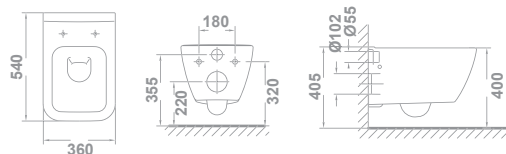

55483 **WC FULL FRAME EON**

Installation system for wall-hung WC in dry walls. 6/3L, 4,5/3L and 4/2L flush. Installation accessories included. Minimum depth: 108/125 mm (DN90/DN100). Conversion bend ø90 or 110 mm

WC FULL FRAME EON
Système d'installation pour WC suspendu à paroi légère. Décharge de 6/3L, 4,5/3L et 4/2L. Accessoires d'installation inclus. Profondeur minimale : 108/125 mm (DN90/DN100). Coude ø90 ou 110 mm

WC FULL FRAME EON
Система инсталляции подвесного унитаза на тонкую стену. Слив на 6/3 л, 4,5/3 л и 4/2 л. Комплектующие для установки включены. Минимальная глубина крепления: 108/125 мм (DN90/DN100). Патрубок ø90 или 110 мм

5056369 **EON 3 DUAL FLUSH OPERATING PLATE**
Polished chrome.

PLAQUE DE COMMANDE DOUBLE POUSSOIR EON 3
Chrome brillant.

КЛАВИША ДВОЙНОГО СМЫВА EON 3
Глянцевый хром.

COMPLETE SET**
Other installation possibilities on pages 164-175.

ENSEMBLE COMPLET**
D'autres possibilités d'installation aux pages 164-175.

ПОЛНЫЙ КОМПЛЕКТ**
Другие варианты установки на страницах 164-175.