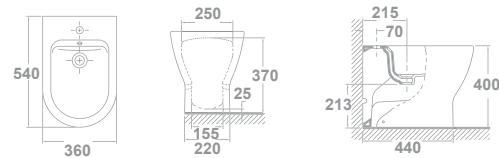

30360 **BTW BIDET**
54 x 36 cm
With fixing kit.
BIDET BTW
54 x 36 cm
Avec jeu de fixation.
ПРИСТЕННОЕ БИДЕ
54 x 36 см
С установочным комплектом.

51670 **BIDET COVER**
COUVERCLE DE BIDET
КРЫШКА ДЛЯ БИДЕ