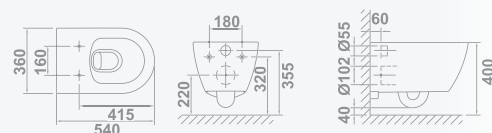

55483 **WC FULL FRAME EON**

Installation system for wall-hung WC in dry walls. 6/3L, 4,5/3L and 4/2L flush. Installation accessories included. Minimum depth: 108/125 mm (DN90/DN100). Conversion bend ø90 or 110 mm

WC FULL FRAME EON

Système d'installation pour WC suspendu à paroi légère. Décharge de 6/3L, 4,5/3L et 4/2L. Accessoires d'installation inclus. Profondeur minimale : 108/125 mm (DN90/DN100). Coude ø90 ou 110 mm

WC FULL FRAME EON

Система инсталляции подвесного унитаза на тонкую стену. Слив на 6/3 л, 4,5/3 л и 4/2 л. Комплектующие для установки включены. Минимальная глубина крепления: 108/125 мм (DN90/DN100). Патрубок ø90 или 110 мм

5056702 **EON 11 DUAL FLUSH OPERATING PLATE** ^{Novedad}
Black.

PLAQUE DE COMMANDE DOUBLE POUSSOIR EON 11

Noir.

КЛАВИША ДВОЙНОГО СМЫВА EON 11
Черный

COMPLETE SET**
Other installation possibilities on pages 164-175.

ENSEMBLE COMPLET**
D'autres possibilités d'installation aux pages 164-175

ПОЛНЫЙ КОМПЛЕКТ**
Другие варианты установки на страницах 164-175