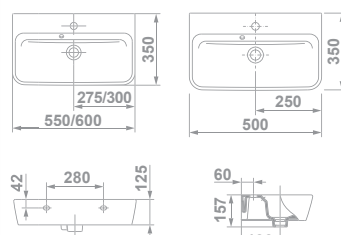

27015 **60x35 cm**

27005 **55x35 cm**

27080 **50x35 cm**