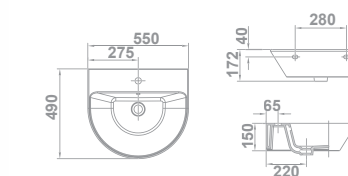

Avec trop plein. Fixations incluses.

**НАКЛАДНАЯ РАКОВИНА 55 x 49 cm**  
С переливом и установочным комплектом.