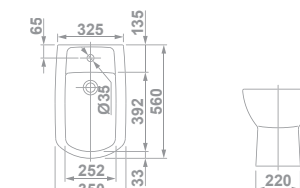

**COMPLETE TOILET SET\*\*\***  
**ENSEMBLE WC COMPLET\*\*\***  
 ПОЛНЫЙ КОМПЛЕКТ ДЛЯ УНИТАЗА\*\*\*

25360 **BIDET**  
**56 X 35 cm**  
 Bolt kit included.  
**BIDET**  
**56 X 35 cm**  
 Avec jeu de fixation.  
**БИДЕ**  
**56 X 35 cm**  
 С анкерным креплением.