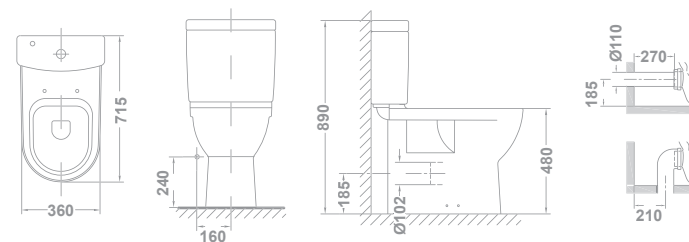

# Blue wall-hung

Suspendue | подвесной

10063 **WALL-HUNG WC**  
**70 x 36 cm**  
P-trap.  
**CUVETTE SUSPENDUE**  
**70 x 36 cm**  
Sortie horizontale.  
**ПОДВЕСНОЙ УНИТАЗ**  
70 X 36 CM  
С горизонтальным выпуском.