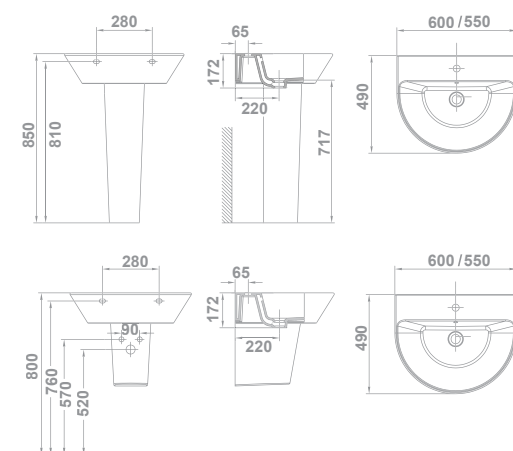

**РАКОВИНА**  
С переливным отверстием и установочным комплектом.  
Возможность установки на пьедестал или стену.

47030 **60x49 cm**

47020 **55x49 cm**

47430 **PEDESTAL COLONNE ПЬЕДЕСТАЛ**

47432 **SEMI-PEDESTAL SEMI-COLONNE ПОЛУПЬЕДЕСТАЛ**