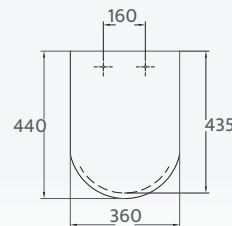

51514 **FIXED SEAT**
АВАТТАНТ ФИК
ФИКСИРОВАННОЕ
СИДЕНЬЕ-КРЫШКА
METROPOL

51515 **SOFT-CLOSING SEAT**
АВАТТАНТ FREIN DE CHUTE
СИДЕНЬЕ С МЕХАНИЗМОМ
ПЛАВНОГО ОПУСКАНИЯ
METROPOL

51516 **PULL-OUT SEAT***
АВАТТАНТ EXTRACTIBLE
СИДЕНЬЕ С МЕХАНИЗМОМ
ПЛАВНОГО ОПУСКАНИЯ
METROPOL