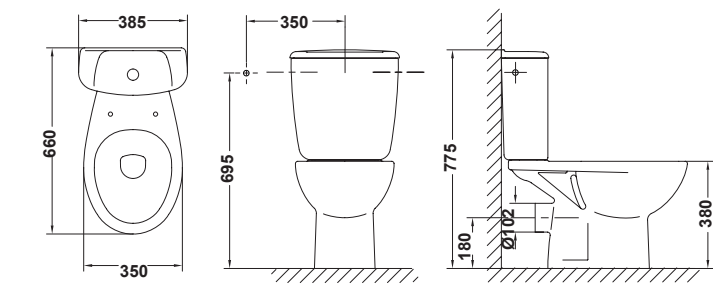

\* Available while stocks last | Disponible jusqu'à épuisement des stocks | Доступно, пока есть в наличии

18150 **CLOSE-COUPLED WC SUITE**  
**66 x 35 cm**

With S-trap and fixing kit.

**CUVETTE WC POUR RÉSERVOIR BAS**  
**66 x 35 cm**