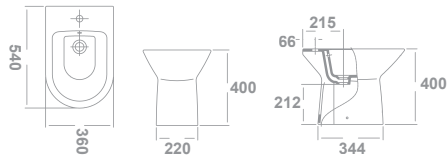

47360 **BIDET**
54 x 36 cm
With fixing kit
BIDET
54 x 36 cm
Avec jeu de fixation
БИДЕ
54 x 36 см
С установочным
комплектom