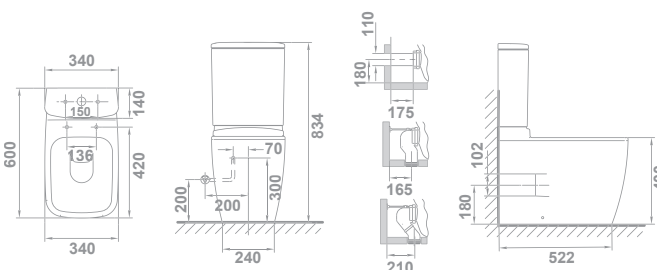

34160 **BTW WC PAN**
60 x 34 cm
With dual outlet and fixing kit.
Conversion bend needed for S-trap installation.
Conversion bend not needed for P-trap installation.

CUVETTE WC RÉSERVOIR ATTENANT BTW
60 x 34 cm

Avec sortie duale et jeu de fixation. Coude nécessaire pour installation avec sortie verticale. Coude non nécessaire pour installation avec sortie horizontale.

ПРИСТЕННЫЙ УНИТАЗ-КОМПАКТ
60 x 34 cm

С чашей с двойным выпуском и установочным комплектом. Для установки чаши с вертикальным выпуском необходим патрубок. Для установки чаши с горизонтальным выпуском патрубок не требуется.

34540 **LOW CISTERN WITH LID**
and dual push-button mechanism.
Concealed bottom left inlet.

RÉSERVOIR BAS AVEC COUVERCLE
et mécanisme à double poussoir.
Alimentation inférieure gauche cachée.

НИЗКИЙ БАЧОК С КРЫШКОЙ
и кнопкой двойного смыва литра.
Скрытый нижний левый подвод воды.

51318 **FIXED SEAT**
ABATTANT FIXE
ФИКСИРОВАННОЕ СИДЕНЬЕ-КРЫШКА

51319 **SOFT-CLOSING SEAT**
ABATTANT FREIN DE CHUTE
СИДЕНЬЕ С МЕХАНИЗМОМ ПЛАВНОГО ОПУСКАНИЯ

COMPLETE TOILET SET**
ENSEMBLE WC COMPLET**
ПОЛНЫЙ КОМПЛЕКТ УНИТАЗА**