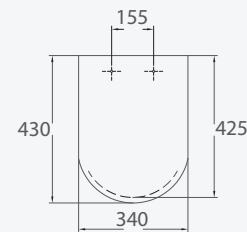

51340 **FIXED SEAT**
АВАТТАНТ ФИКЕ
ФИКСИРОВАННОЕ
СИДЕНЬЕ-КРЫШКА
DIANA