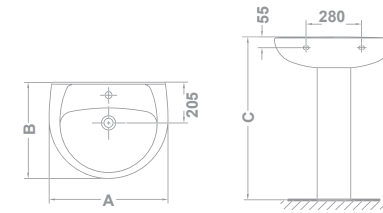

A	B	C
18030	650	650	510
18040	600	600	485
18050	550	550	455

- 18030 **65x51 cm**
- 18040 **60x48,5 cm**
- 18050 **55x45,5 cm**
- 18430 **PEDESTAL COLONNE ПЬЕДЕСТАЛ**