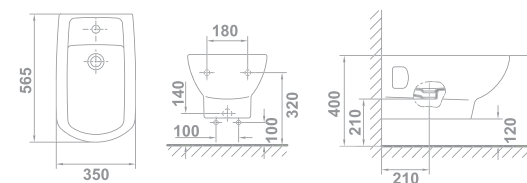

55409 **BIDÉ FRAME EON COMPACT**

Support frame for bidet. Installation accessories included. Minimum depth of 8 cm

BIDÉ FRAME EON COMPACT

Support pour bidet. Accessoires d'installation inclus. Profondeur minimum de 8 cm

BIDÉ FRAME EON COMPACT

Кронштейн для биде. Комплектующие для установки включены. Минимальная глубина: 8 см

Note: *The complete set consists of: wall-hung WC and fixed seat. ** The complete set consists of: wall-hung WC, fixed seat, WC Full Frame Eon and Eon 3 polished chrome dual flush operating plate.

Note:*L'ensemble complet se compose de : cuvette suspendue et abattant fixe. ** L'ensemble complet se compose de : cuvette suspendue, abattant fixe, WC Full Frame Eon et plaque de commande double poussoir Eon 3 chrome brillant.

Примечание: * Полный комплект включает подвесной унитаз и фиксированное сиденье. ** Полный комплект включает подвесной унитаз, фиксированное сиденье, WC Full Frame Eon и клавиши двойного смыва Eon 3, глянцевый хром.