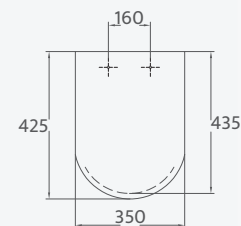

51370 **FIXED SEAT***
АВАТТАНТ ФИК
*ФИКСИРОВАННОЕ С
ИДЕНЬЕ-КРЫШКА*
ELIA
Pergamon
Пергамон