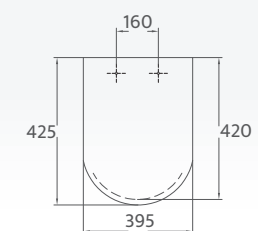

51228 **SOFT-CLOSING SEAT**
АВАТТАНТ FREIN DE CHUTE
СИДЕНЬЕ С МЕХАНИЗМОМ
ПЛАВНОГО ОПУСКАНИЯ
JAZZ

* Available while stocks last | Disponible jusqu'à épuisement des stocks
| Доступно, пока есть в наличии

Note: Please consult available colours. | **Note:** Vérifiez les couleurs disponibles. |
Примечание: Консультироваться для выбора цвета.

* Available while stocks last | Disponible jusqu'à épuisement des stocks | Доступно, пока есть в наличии

Note: Please consult available colours. | **Note:** Vérifiez les couleurs disponibles. | Примечание: Консультироваться для выбора цвета.