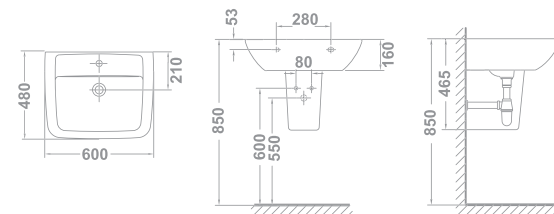

ROUND WASH-BASIN
Overflow and fixing kit included.
Installation options available: pedestal, semi-pedestal or wall-hung.

LAVABO ROND
Avec trop plein. Fixations incluses.
Possibilité d'installation avec colonne, semi-colonne ou murale.

КРУГЛАЯ РАКОВИНА
С переливом и установочным комплектом.
Возможность установки на пьедестал, полупьедестал или на стену.

1. 25040 **60x48 cm**
   25050 **55x45 cm**

	A	B	C	D
	600	600	480	595
	550	550	450	543

25090 **WASH STAND**
45 x 36 cm
Overflow and fixing kit included.
Installation options available: pedestal, semi-pedestal or wall-hung.

LAVEMAINS
45 x 36 cm
Avec trop plein, fixations incluses.
Possibilité d'installation avec colonne, semi-colonne ou murale.

РУКОМОЙНИК
45 x 36 см
С переливом и установочным комплектом.
Возможность установки на пьедестал, полупьедестал или на стену.

25030 **SQUARE WASH-BASIN**
60x48 cm
Overflow and fixing kit included.
Installation options available: pedestal, semi-pedestal or wall-hung.

LAVABO CARRÉ
60x48 cm
Avec trop plein. Fixations incluses.
Possibilité d'installation avec colonne, semi-colonne ou murale.

КВАДРАТНАЯ РАКОВИНА
60x48 см
С переливом и установочным комплектом.
Возможность установки на пьедестал, полупьедестал или на стену.

25430 **PEDESTAL COLONNE ПЬЕДЕСТАЛ**
25432 **SEMI-PEDESTAL**
Fixing kit included.

SEMI-COLONNE
Fixations incluses.
ПОЛУПЬЕДЕСТАЛ
Установочный комплект включен.

25140 **BTW WC PAN HIGH-LEVEL CISTERN**
55 X 35 cm
Dual outlet with bolting kit. Installation with vertical outlet requires waste elbow. Installation with horizontal outlet does not require waste elbow.