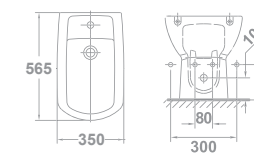

51632 **BIDET COVER**
COUVERCLE DE BIDET
КРЫШКА ДЛЯ БИДЕ