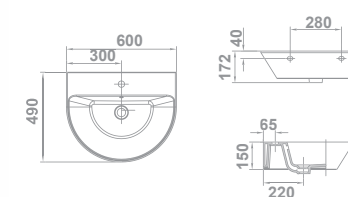

47010 **WASHSTAND 40 x 40 cm**

Overflow and fixing kit included.
Installation options available: pedestal or wall-hung.

LAVE-MAINS 40 x 40 cm

Avec trop plein. Fixations incluses. Possibilité d'installation avec colonne ou murale.

РУКОМОЙНИКИ 40 x 40 cm

С переливом и установочным комплектом.
Возможность установки на пьедестал или стену.