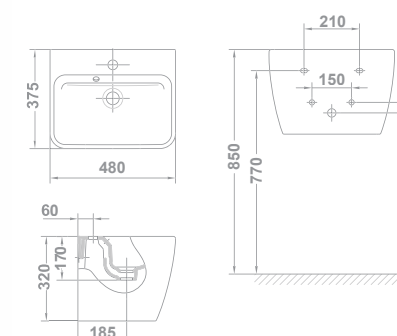

Note: Emma Square basins are supplied with trimming for the overflow. All items are supplied in carton boxes.
Note: Les lavabos Emma Square sont fournis avec enjoliveur pour trop-plein. Toutes les pièces sont fournies dans des cartons.
Примечание: раковины Emma Square поставляются с заглушкой для переливного отверстия. Все детали упакованы в коробку.