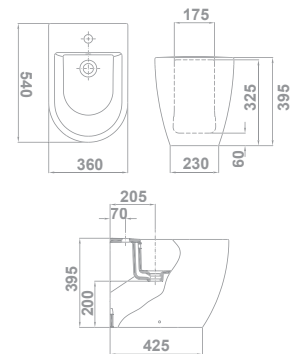

09160 **BTW WC PAN**
62 x 36 cm
With dual outlet and fixing kit. Conversion bend needed for S-trap installation. Conversion bend not needed for P-trap installation.

CUVETTE WC RÉSERVOIR ATTENANT BTW
62 x 36 cm
Avec sortie duale et jeu de fixation. Coude nécessaire pour installation avec sortie verticale. Coude non nécessaire pour installation avec sortie horizontale.

ПРИСТЕННЫЙ УНИТАЗ ДЛЯ НИЗКОГО БАЧКА
62 x 36 cm
с двойным выпуском и установочным комплектом. Для установки чаши с вертикальным выпуском необходим патрубков. Для установки чаши с горизонтальным выпуском патрубков не требуется.

09540 **LOW CISTERN WITH LID AND DOUBLE PUSH-BUTTON MECHANISM**
4.5L 3L

RÉSERVOIR BAS AVEC COUVERCLE ET MÉCANISME À DOUBLE POUSSOIR
НИЗКИЙ БЫЧОК С КРЫШКОЙ И МЕХАНИЗМОМ ДВОЙНОГО СМЫВА

51695 **SLIM FIXED ENVELOPING SEAT**
ABATTANT FIXE ENVELOPPANT SLIM
ОБЛЕГАЮЩЕЕ ФИКСИРОВАННОЕ СИДЕНЬЕ SLIM

51696 **SLIM SOFT-CLOSING ENVELOPING SEAT**
ABATTANT FREIN DE CHUTE ENVELOPPANT SLIM
ОБЛЕГАЮЩЕЕ СИДЕНЬЕ SLIM ПЛАВНОГО ОПУСКАНИЯ