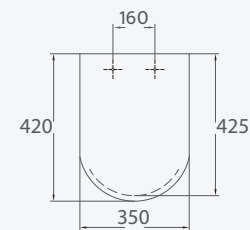

51530 **FIXED SEAT ***
АВАТТАНТ ФИКЕ*
ФИКСИРОВАННОЕ*
СИДЕНЬЕ-КРЫШКА
ARQ
ASA compound material
ASA bi-matière
АСА-пластик двойной состав.