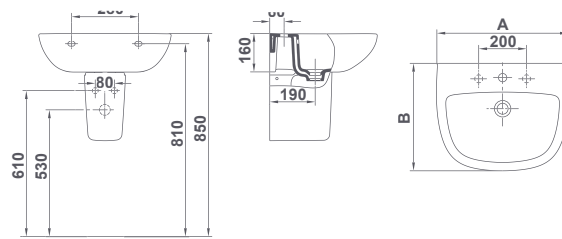

WASH-BASIN

With overflow and fixing kit.
Installation options available: pedestal, semi pedestal or wall-hung.

LAVABO

Avec trop-plein et jeu de fixation.
Possibilité d'installation avec colonne, semi-colonne ou murale.

РАКОВИНА

С переливом и установочным комплектом. Возможность установки на пьедестал или стену.

57030 **60x45 cm**

Availability 2nd half of 2023
Disponibilité 2ème semestre 2023
В наличии со 2-ого квартала 2023 года

57020 **55x45 cm**

57010 **50x40 cm**

57430 **PEDESTAL
COLONNE
ПЬЕДЕСТАЛ**

57432 **SEMI-PEDESTAL
SEMI-COLONNE
ПОЛУПЬЕДЕСТАЛ**

	A	B
57030	600	450
57020	550	450
57010	500	400