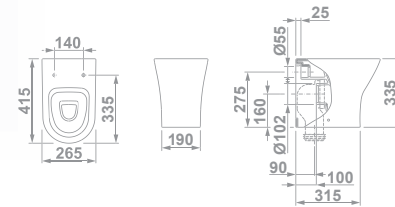

**FIXED SEAT
АВАТАНТ ФИКСЕ
ФИКСИРОВАННОЕ СИДЕНЬЕ**

5168001 **WHITE
BLANC**
БЕЛОГО ЦВЕТА

5168003 **YELLOW
JAUNE**
ЖЕЛТОГО ЦВЕТА

5168015 **PINK
ROSE**
РОЗОВОГО ЦВЕТА

5168011 **BLUE
BLEU**
ГОЛУБОГО ЦВЕТА

**RING
RENFORT
ДЕТСКАЯ НАКЛАДКА НА УНИТАЗ**

5168101 **WHITE
BLANC**
БЕЛОГО ЦВЕТА

5168103 **YELLOW
JAUNE**
ЖЕЛТОГО ЦВЕТА

5168115 **PINK
ROSE**
РОЗОВОГО ЦВЕТА

5168111 **BLUE
BLEU**
ГОЛУБОГО ЦВЕТА

**COMPLETE TOILET SET*
ENSEMBLE WC COMPLET*
ПОЛНЫЙ КОМПЛЕКТ УНИТАЗА***

Note:*The complete toilet set consists of: BTW WC for high-level cistern and fixed seat. BTW: Back to wall.
Note:* L'ensemble WC complet se compose de : Cuvette WC pour réservoir haut BTW et abattant fixe. BTW: collé au mur.
Примечание: * Полный комплект для унитаза включает пристенный унитаз для высокого бачка и фиксированное сиденье. BTW: крепление к стене.