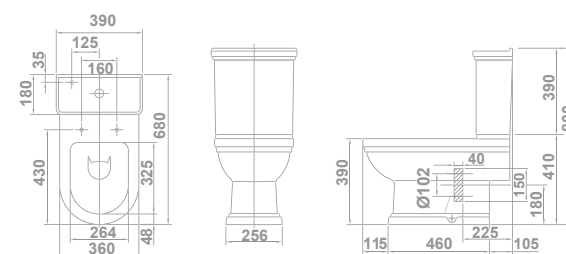

**COMPLETE TOILET SET\***  
**ENSEMBLE WC COMPLET\***  
 ПОЛНЫЙ КОМПЛЕКТ ДЛЯ УНИТАЗА\*

12360 **BIDET**    
**58 x 36 cm**  
 Bolt kit included.  
**BIDET**  
**58 X 36 cm**  
 avec jeu de fixation.  
**БИДЕ**  
**58 X 36 см**  
 с анкерным креплением.