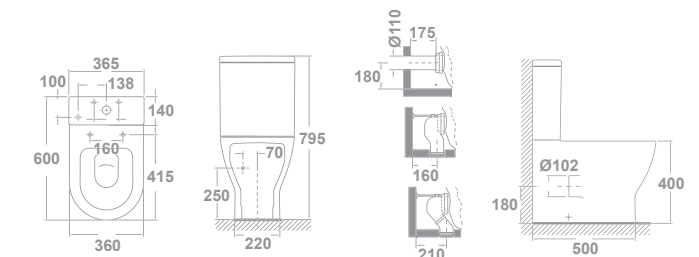

Note: **The complete toilet set consists of: BTW close-coupled WC suite, complete cistern 4.5/3 litres and fixed seat. BTW: Back to wall. The Emma cistern is supplied in carton boxes.

Note: ** L'ensemble WC complet se compose de : cuvette WC pour réservoir attachant BTW, réservoir complet 4.5/3 litres et abattant fixe. BTW : Collé au mur. Le réservoir Emma est fourni dans des cartons.

Примечание: **Полный комплект включает BTW унитаз для низкого бачка, укомплектованный бачок 4,5/3 л и фиксированное сиденье. BTW: крепление к стене. Бачок Emma поставляется в коробке.