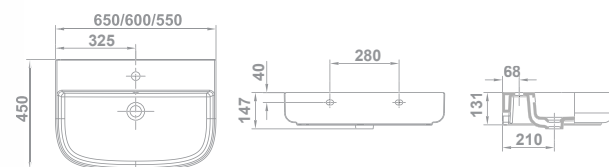

WASHSTAND

With overflow and fixing kit.

LAVE-MAINS

Avec trop-plein et jeu de fixation.

РУКОМОЙНИКИ

С переливом. Установка на столешницу.

40080	45x45 cm		
40085	45x45 cm