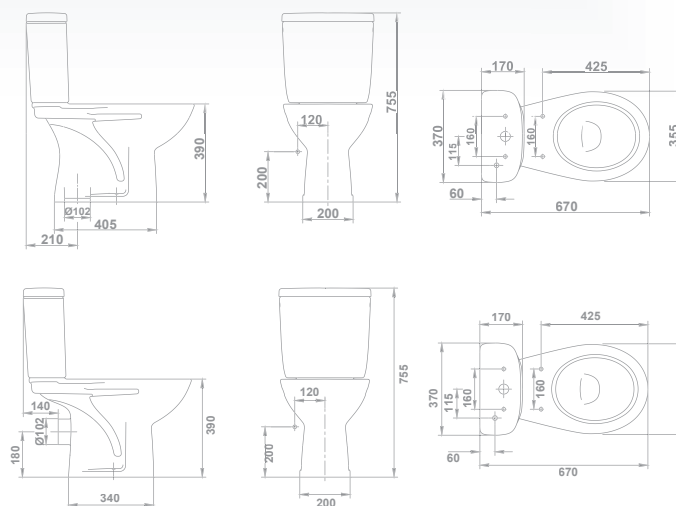

Note: *The complete toilet set consists of: close-coupled WC suite, complete cistern with double push-button mechanism and fixed PP seat.

Note: *L'ensemble WC complet se compose de : cuvette WC pour réservoir attenant, réservoir complet mécanisme double poussoir et abattant fixe PP.

Примечание: * Полный набор унитаза включает унитаз для низкого бачка, укомплектованный бачок с кнопкой двойного слива и фиксированное сиденье из полипропилена.