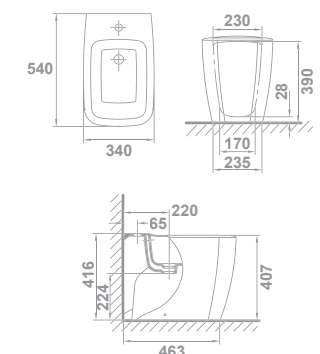

Note: *The complete toilet set consists of: BTW close-coupled WC suite Rimless, complete cistern and fixed seat. ** The complete toilet set consists of: BTW close-coupled WC suite, complete cistern and fixed seat. BTW: Back to wall. All items are supplied in carton boxes.
Note: *L'ensemble WC complet se compose de : cuvette WC pour réservoir attenant BTW Rimless, réservoir complet et abattant fixe. ** L'ensemble WC complet se compose de : cuvette WC pour réservoir attenant BTW, réservoir complet et abattant fixe. BTW : Collé au mur. Toutes les pièces sont fournies dans des cartons.
Примечание: *Полный набор унитаза включает безободковый BTW унитаз для низкого бачка, укомплектованный бачок и фиксированное сиденье. **Полный набор включает BTW унитаз для низкого бачка, укомплектованный бачок и фиксированное сиденье. BTW: крепление к стене. Все составляющие упакованы в коробку.