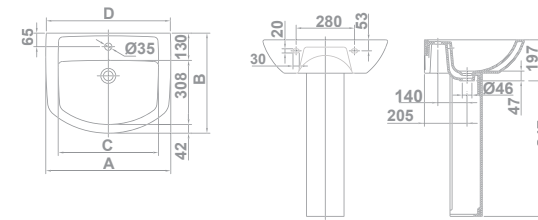

**КРУГЛАЯ РАКОВИНА**  
С переливом и установочным комплектом.  
Возможность установки на пьедестал, полупьедестал или на стену.

- 25040 **60x48 cm**    
25050 **55x45 cm**  

	A	B	C	D
	600	600	480	595
	550	550	450	543