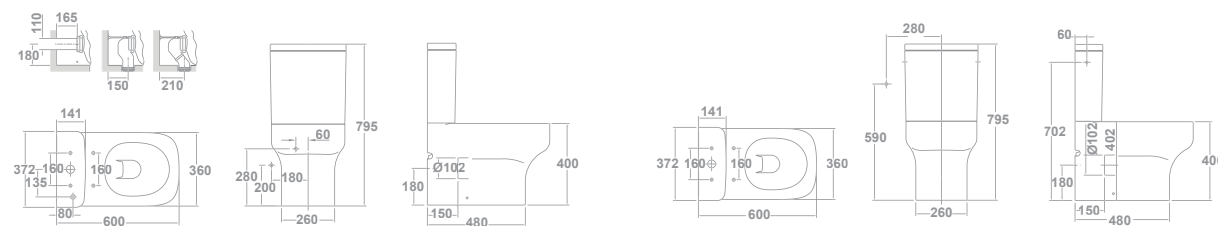

With dual outlet and fixing kit. Conversion bend included for S-trap installation. Distance to wall: 210 mm. Conversion bend not needed for P-trap installation.

**CUVETTE WC POUR RÉSERVOIR BAS
BTW RIMLESS**
60 x 36 cm

Avec sortie duale et jeu de fixation. Coude nécessaire pour installation avec sortie verticale. Distance au mur: 210 mm. Coude non nécessaire pour installation avec sortie horizontale.

БЕЗОБОДКОВЫЙ УНИТАЗ ДЛЯ НИЗКОГО БАЧКА
60 x 36 см

Чаша с двойным выпуском и установочным комплектом. Для установки чаши с вертикальным выпуском необходим патрубок. Подгонка к стене: 210 мм. Для установки чаши с горизонтальным выпуском патрубков не требуется.

40541 **LOW CISTERN PAN WITH LID**
and dual push-button mechanism.
Bottom left inlet.

RÉSERVOIR BAS AVEC COUVERCLE
et mécanisme à double poussoir.
Alimentation inférieure gauche.

НИЗКИЙ БАЧОК С КРЫШКОЙ
С крышкой и кнопкой двойного смыва.
Нижний левый подвод воды.

40546 **LOW CISTERN WITH LID**
and dual push-button mechanism.
Side inlet.

RÉSERVOIR BAS AVEC COUVERCLE
et mécanisme à double poussoir.
Alimentation latérale.

НИЗКИЙ БАЧОК С КРЫШКОЙ
и кнопкой двойного смыва. Боковой
подвод воды.

51700 **FIXED SEAT**
Chrome hinges
ABATTANT FIXE
Charnières chromées
СИДЕНЬЕ-КРЫШКА С ХРОМИРОВАННЫМИ
ПЕТЛЯМИ

51701 **SOFT-CLOSING SEAT**
ABATTANT FREIN DE CHUTE
СИДЕНЬЕ С МЕХАНИЗМОМ ПЛАВНОГО
ОПУСКАНИЯ

COMPLETE TOILET SET*
ENSEMBLE WC COMPLET*
ПОЛНЫЙ КОМПЛЕКТ ДЛЯ УНИТАЗА*

Note: *The complete toilet set consists of: BTW close-coupled WC suite Rimless, complete cistern 4/2 litres and fixed seat. BTW: Back to wall.
Note: *L'ensemble WC complet se compose de : cuvette WC pour réservoir attachant BTW Rimless, réservoir complet 4/2 litres et abattant fixe. BTW : Collé au mur.
Примечание: *Полный комплект включает безободковый BTW унитаз для низкого бачка, укомплектованный бачок 4/2 л и фиксированное сиденье. BTW: крепление к стене.

40161 **BTW CLOSE-COUPLED
WC SUITE**
60 x 36 cm

With dual outlet and fixing kit. Conversion bend included for S-trap installation. Distance to wall: 210 mm. Conversion bend not needed for P-trap installation. See more installation possibilities in Spare parts.

**CUVETTE WC POUR
RÉSERVOIR BAS BTW**
60 x 36 cm

Avec sortie duale et jeu de fixation. Coude nécessaire pour installation avec sortie verticale. Distance au mur: 210 mm. Coude non nécessaire pour installation avec sortie horizontale. Voir d'autres possibilités d'installation aux Pièces de rechange

ПРИСТЕННЫЙ УНИТАЗ ДЛЯ НИЗКОГО БАЧКА
60 x 36 см

Чаша с двойным выпуском и установочным комплектом. Для установки чаши с вертикальным выпуском необходим патрубок. Для установки чаши с горизонтальным выпуском патрубков не требуется.

40540 **LOW CISTERN WITH LID**
and dual push-button mechanism.
Bottom left inlet.

RÉSERVOIR BAS AVEC COUVERCLE
et mécanisme à double poussoir.
Alimentation inférieure gauche.

НИЗКИЙ БАЧОК С КРЫШКОЙ
С крышкой и кнопкой двойного смыва.
Нижний левый подвод воды.

40545 **LOW CISTERN WITH LID**
and dual push-button mechanism.
Side inlet.

RÉSERVOIR BAS AVEC COUVERCLE
et mécanisme à double poussoir.
Alimentation latérale.

НИЗКИЙ БАЧОК С КРЫШКОЙ
и кнопкой двойного смыва. Боковой
подвод воды.

51700 **FIXED SEAT**
Chrome hinges
ABATTANT FIXE
Charnières chromées
ФИКСИРОВАННОЕ СИДЕНЬЕ
С ХРОМИРОВАННЫМИ ПЕТЛЯМИ.

51701 **SOFT-CLOSING SEAT**
ABATTANT FREIN DE CHUTE
СИДЕНЬЕ С МЕХАНИЗМОМ ПЛАВНОГО
ОПУСКАНИЯ.

COMPLETE TOILET SET**
ENSEMBLE WC COMPLET**
ПОЛНЫЙ КОМПЛЕКТ ДЛЯ УНИТАЗА**