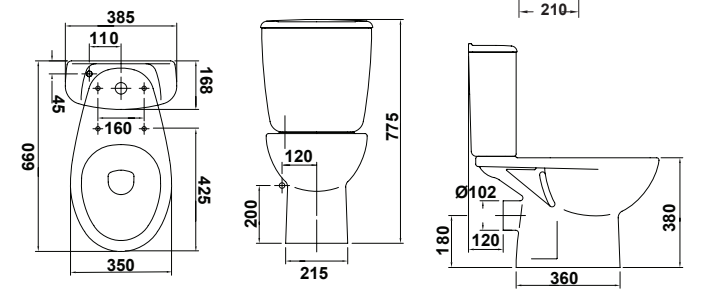

\* Available while stocks last | Disponible jusqu'à épuisement des stocks | Доступно, пока есть в наличии

18150 **CLOSE-COUPLED WC SUITE**  
**66 x 35 cm**

With S-trap and fixing kit.

**CUVETTE WC POUR RÉSERVOIR BAS**  
**66 x 35 cm**