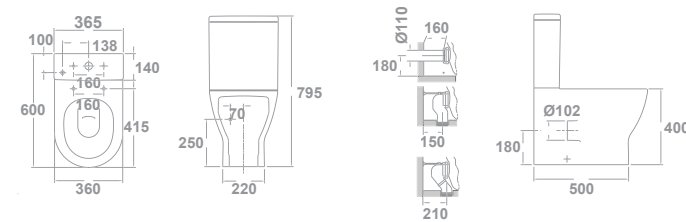

5166108 **SOFT-CLOSING SEAT** **ABATTANT FREIN DE CHUTE** СИДЕНЬ С МЕХАНИЗМОМ ПЛАВНОГО ОПУСКАНИЯ

COMPLETE TOILET SET*
ENSEMBLE WC COMPLET*
ПОЛНЫЙ КОМПЛЕКТ ДЛЯ УНИТАЗА*

3026021 **BTW RIMLESS CLOSE-COUPLED WC SUITE** **60 x 36 cm. BLACK**

With dual outlet and fixing kit.
Conversion bend needed for S-trap installation.
Conversion bend not needed for P-trap installation.

CUVETTE WC POUR RÉSERVOIR BAS BTW RIMLESS. NOIR
60 x 36 cm

Avec sortie duale et jeu de fixation. Coude nécessaire pour installation avec sortie verticale. Coude non nécessaire pour installation avec sortie horizontale.

ПРИСТЕННЫЙ БЕЗОБОДКОВЫЙ УНИТАЗ ДЛЯ НИЗКОГО БАЧКА
60 x 36 cm. ЧЕРНЫЙ

Чаша с двойным выпуском и установочным комплектом. Для установки чаши с вертикальным выпуском необходим патрубок. Для установки чаши с горизонтальным выпуском патрубков не требуется.

2756021 **LOW CISTERN WITH LID** and dual push-button mechanism. Bottom left inlet. Black

RÉSERVOIR BAS AVEC COUVERCLE et mécanisme à double poussoir. Alimentation inférieure gauche. Noir

НИЗКИЙ БАЧОК С КРЫШКОЙ и кнопкой двойного смыва. Нижний левый подвод воды. Черный