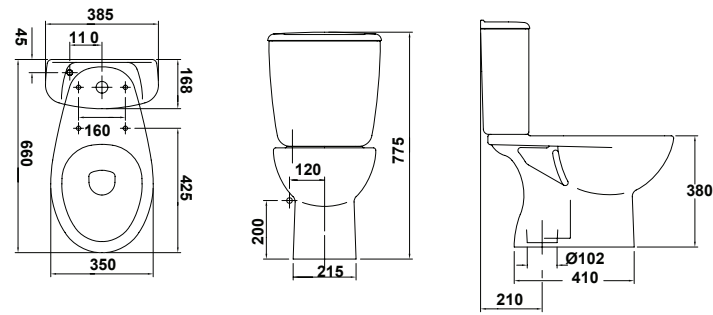

\* Available while stocks last | Disponible jusqu'à épuisement des stocks | Доступно, пока есть в наличии

18150 **CLOSE-COUPLED WC SUITE**  
**66 x 35 cm**

With S-trap and fixing kit.

**CUVETTE WC POUR RÉSERVOIR BAS**  
**66 x 35 cm**