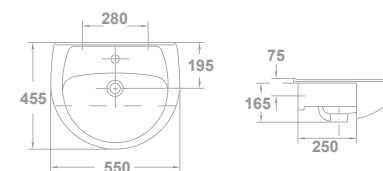

A	B
550	550	455