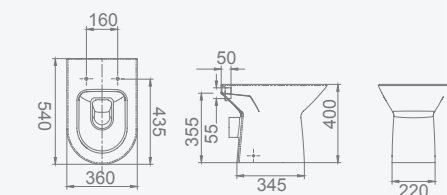

47230 **CLOSE-COUPLED WC HIGH-LEVEL CISTERN RIMLESS**
54 x 36 cm

With S-trap and bolting kit.

CUVETTE WC POUR RÉSERVOIR HAUT RIMLESS

54 X 36 cm

Avec sortie verticale et jeu de fixation.

БЕЗОБДОКОВЫЙ УНИТАЗ С ВЫСОКИМ БАЧКОМ

54 x 36 см

чаша с вертикальным выпуском и анкерным креплением.

47270 **CLOSE-COUPLED WC HIGH-LEVEL CISTERN RIMLESS**
54 x 36 cm

With P-trap and bolting kit.

CUVETTE WC POUR RÉSERVOIR HAUT RIMLESS

54 X 36 cm

Avec sortie horizontale et jeu de fixation.

БЕЗОБДОКОВЫЙ УНИТАЗ С ВЫСОКИМ БАЧКОМ

54 X 36 см

чаша с вертикальным выпуском и анкерным креплением.

51703 **FIXED SEAT ABATTANT FIXE**
СИДЕНЬЕ-КРЫШКА

51704 **SOFT-CLOSING SEAT ABATTANT FREIN DE CHUTE**
СИДЕНЬЕ С МЕХАНИЗМОМ ПЛАВНОГО ОПУСКАНИЯ

**COMPLETE TOILET SET*
ENSEMBLE WC COMPLET*
COMPLETE TOILET SET***