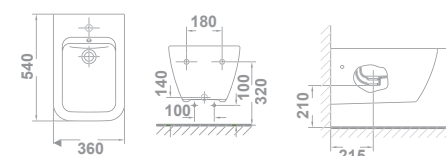

55409 **BIDÉ FRAME EON COMPACT**

Support frame for bidet. Installation accessories included. Minimum depth of 8 cm

BIDÉ FRAME EON COMPACT

Support pour bidet. Accessoires d'installation inclus. Profondeur minimum de 8 cm

BIDÉ FRAME EON COMPACT

Кронштейн для биде. Комплектующие для установки включены. Минимальная глубина: 8 см

Note: *The complete set consists of: wall-hung WC and fixed seat. All pieces are supplied in carton boxes. ** The complete set consists of: wall-hung WC, fixed seat, WC Full Frame Eon and Eon 3 polished chrome dual flush operating plate.

Note: *L'ensemble complet se compose de : cuvette suspendue et abattant fixe. Toutes les pièces sont fournies dans des cartons. ** L'ensemble complet se compose de : cuvette suspendue, abattant fixe, WC Full Frame Eon et plaque de commande double poussoir Eon 3 chrome brillant.

Примечание: * Полный комплект включает подвесной безободковый унитаз rimless и фиксированное сиденье. Все детали упакованы в коробку
** Полный комплект включает подвесной унитаз, фиксированное сиденье, WC Full Frame Eon и клавиши двойного смыва Eon 3, глянцевый хром.