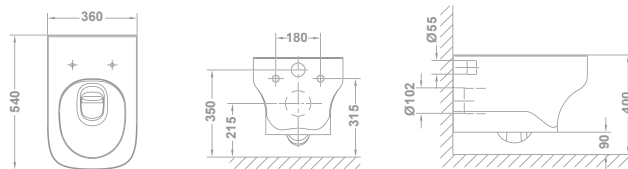

55483 **WC FULL FRAME EON**

Installation system for wall-hung WC
in dry walls. 6/3L, 4,5/3L and 4/2L
flush. Installation accessories included.
Minimum depth: 108/125 mm (DN90/
DN100). Conversion bend ø90 or 110 mm

WC FULL FRAME EON

Système d'installation pour WC suspendu à
paroi légère. Décharge de 6/3L, 4,5/3L et 4/2L.
Accessoires d'installation inclus. Profondeur
minimale : 108/125 mm (DN90/DN100). Coude
ø90 ou 110 mm

WC FULL FRAME EON

Система инсталляции подвесного унитаза на тонкую
стену. Слив на 6/3 л, 4,5/3 л и 4/2 л. Комплектующие для
установки включены. Минимальная глубина крепления:
108/125 мм (DN90/DN100). Патрубок ø90 или 110 мм

5056369 **EON 3 DUAL FLUSH**
OPERATING PLATE

Polished chrome.

PLAQUE DE COMMANDE
DOUBLE POUSSOIR EON 3

Chrome brillant.

КЛАВИША ДВОЙНОГО

СМЫВА EON 3

Глянцевый хром

COMPLETE SET**

Other installation possibilities
on pages 164-175

ENSEMBLE COMPLET**

D'autres possibilités d'installation
aux pages 164-175

ПОЛНЫЙ КОМПЛЕКТ**

Другие варианты установки
на страницах 164-175