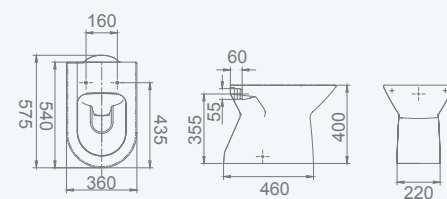

47230 **CLOSE-COUPLED WC HIGH-LEVEL CISTERN RIMLESS**
54 x 36 cm

With S-trap and bolting kit.

CUVETTE WC POUR RÉSERVOIR HAUT RIMLESS

54 X 36 cm

Avec sortie verticale et jeu de fixation.

БЕЗОБДОКОВЫЙ УНИТАЗ С ВЫСОКИМ БАЧКОМ

54 x 36 см

чаша с вертикальным выпуском и анкерным креплением.

47270 **CLOSE-COUPLED WC HIGH-LEVEL CISTERN RIMLESS**
54 x 36 cm

With P-trap and bolting kit.

CUVETTE WC POUR RÉSERVOIR HAUT RIMLESS

54 X 36 cm

Avec sortie horizontale et jeu de fixation.

БЕЗОБДОКОВЫЙ УНИТАЗ С ВЫСОКИМ БАЧКОМ

54 X 36 см

чаша с вертикальным выпуском и анкерным креплением.

51703 **FIXED SEAT ABATTANT FIXE**
СИДЕНЬЕ-КРЫШКА

51704 **SOFT-CLOSING SEAT ABATTANT FREIN DE CHUTE**
СИДЕНЬЕ С МЕХАНИЗМОМ ПЛАВНОГО ОПУСКАНИЯ

**COMPLETE TOILET SET*
ENSEMBLE WC COMPLET*
COMPLETE TOILET SET***