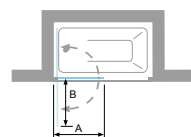

New Step front bath enclosure 1 panel
Frontal baignoire 1 volet New Step
Фронтальная с 1-й створкой для ванны New Step

90 cm

8944000

895 mm / 905 mm

850 mm

NOTE: New Step available while stocks last | New Step disponible jusqu'à épuisement des stocks | New Step в продаже до окончания товара на складе

quick guide Klevan

Description
Description
Описание

Reference
Référence
Артикул

Tolerance A
Tolérance A
Допуск A

Measurement B
Mesure B
Размеры B

Door C Measure (Most common installation dimensions)*
Mesure porte C (Mesures d'installation plus courantes)*
Размер двери C (Наиболее распространенные установочные размеры)*

2 WALLS (corner entrance) 2 MURS (entrée au sommet) | МЕЖДУ 2 СТЕН (вход с угла)

FIXED SIDE ENCLOSURE KLEVAN V | PAROIS LATÉRALE KLEVAN V | БОКОВАЯ ПАНЕЛЬ KLEVAN V

Description	Reference	Tolerance A	Measurement B	Door C Measure
Klevan V 70 cm.	8930000	670 mm / 720 mm	345 mm	*700x700 mm Min. 340 mm / Max. 410 mm
Klevan V 80 cm.	8930200	771 mm / 820 mm	395 mm	*800x800 mm Min. 410 mm / Max. 480 mm
Klevan V 90 cm.	8930400	871 mm / 970 mm	470 mm	*900x900 mm Min. 440 mm / Max. 585 mm
Klevan V 100 cm.	8930500	971 mm / 1070 mm	520 mm	*1000x700 mm Min. 435 mm / Max. 545 mm *1000x750 mm Min. 450 mm / Max. 560 mm *1000x800 mm Min. 460 mm / Max. 575 mm *1200x700 mm Min. 520 mm / Max. 630 mm
Klevan V 120 cm.	8930700	1171 mm / 1270 mm	620 mm	*1200x750 mm Min. 530 mm / Max. 640 mm *1200x800 mm Min. 545 mm / Max. 655 mm

Для квадратных и прямоугольных поддонов

enclosures | parois de douche | душевые двери

Description
Description
Описание

Reference
Référence
Артикул

Tolerance A
Tolérance A
Допуск A

Measurement B
Mesure B
Размеры B

Door C Measure (Min. / Max.)
Mesure porte C (Min. / Max.)
Размер двери C (Мин. / Макс.)

Measurement D (Min. / Max.)
Mesure D (Min. / Max.)
Размеры D (Мин. / Макс.)

2 WALLS (rectangular) 2 MURS (rectangulaire) | МЕЖДУ 2 СТЕН

FRONT SIDE ENCLOSURE KLEVAN F | PAROI FRONTALE KLEVAN F | ПЕРЕДНЯЯ ДУШЕВАЯ ПАНЕЛЬ KLEVAN F

Description	Reference	Tolerance A	Measurement B	Door C Measure	Measurement D
Klevan F 100 cm.	8930800	960 mm / 1060 mm	515 mm	Min. 360 mm / Max. 460 mm	-
Klevan F 110 cm.	8930900	1061 mm / 1160 mm	565 mm	Min. 410 mm / Max. 510 mm	-
Klevan F 120 cm.	8931000	1161 mm / 1260 mm	615 mm	Min. 460 mm / Max. 560 mm	-
Klevan F 130 cm.	8931100	1261 mm / 1360 mm	665 mm	Min. 510 mm / Max. 610 mm	-
Klevan F 140 cm.	8931200	1361 mm / 1460 mm	715 mm	Min. 560 mm / Max. 660 mm	-
Klevan F 150 cm.	8931300	1461 mm / 1560 mm	765 mm	Min. 610 mm / Max. 710 mm	-
Klevan F 160 cm.	8931400	1561 mm / 1660 mm	815 mm	Min. 660 mm / Max. 760 mm	-

KLEVAN LF FIXED SIDE | LATÉRALE FIXE KLEVAN LF | БОКОВАЯ НЕПОДВИЖНАЯ ПАНЕЛЬ KLEVAN LF

Description	Reference	Tolerance A	Measurement B	Door C Measure	Measurement D
Klevan LF 70 cm.	8931500	-	-	-	Min. 670 mm Max. 705 mm
Klevan LF 80 cm.	8931600	-	-	-	Min. 770 mm Max. 805 mm

Description
Description
Описание

Reference
Référence
Артикул

Tolerance A
Tolérance A
Допуск A

Measurement B
Mesure B
Размеры B

Door C Measure
Mesure porte C
Размер двери C
Min. / Max.

3 WALLS (2 panels) 3 MURS (2 volets) | МЕЖДУ 3 СТЕН (двухэлементные)