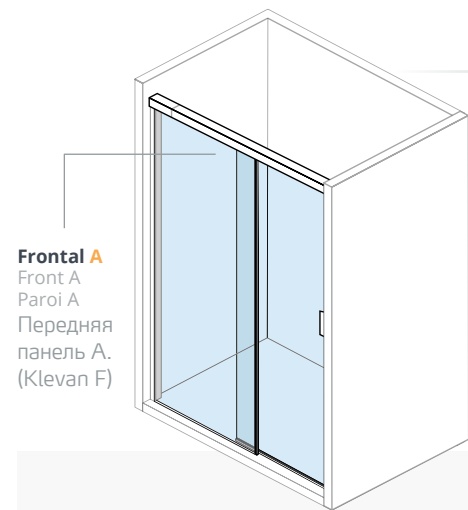

Frontal A
Front A
Paroi A
Передняя панель A.
(Klevan F)

klevan F

Installation between 3 walls
Front enclosure
Installation entre 3 murs
Paroi frontale
Установка между 3 стен
Передняя панель

Front A
(1 fixed segment + 1 sliding door)
(1 segment fixe + 1 porte coulissante)
(1 неподвижная панель + 1 раздвижная дверь)

F

- 89308 **KLEVAN F**
  FRONT ENCLOSURE 100 cm
  PAROI FRONTALE KLEVAN F
  DE **100 cm**
  ПЕРЕДНЯЯ ПАНЕЛЬ KLEVAN F 100 см 37 12
- 89309 **KLEVAN F**
  FRONT ENCLOSURE 110 cm
  PAROI FRONTALE KLEVAN F
  DE **110 cm**
  ПЕРЕДНЯЯ ПАНЕЛЬ KLEVAN F 110 см 40 12
- 89310 **KLEVAN F**
  FRONT ENCLOSURE 120 cm
  PAROI FRONTALE KLEVAN F
  DE **120 cm**
  ПЕРЕДНЯЯ ПАНЕЛЬ KLEVAN F 120 см 44 12
- 89311 **KLEVAN F**
  FRONT ENCLOSURE 130 cm
  PAROI FRONTALE KLEVAN F
  DE **130 cm**
  ПЕРЕДНЯЯ ПАНЕЛЬ KLEVAN F 130 см 47 12

- 89312 **KLEVAN F**
  FRONT ENCLOSURE 140 cm
  PAROI FRONTALE KLEVAN F
  DE **140 cm**
  ПЕРЕДНЯЯ ПАНЕЛЬ KLEVAN F 140 см 51 12
- 89313 **KLEVAN F**
  FRONT ENCLOSURE 150 cm
  PAROI FRONTALE KLEVAN F
  DE **150 cm**
  ПЕРЕДНЯЯ ПАНЕЛЬ KLEVAN F 150 см 54 12
- 89314 **KLEVAN F**
  FRONT ENCLOSURE 160 cm
  PAROI FRONTALE KLEVAN F
  DE **160 cm**
  ПЕРЕДНЯЯ ПАНЕЛЬ KLEVAN F 160 см 57 12