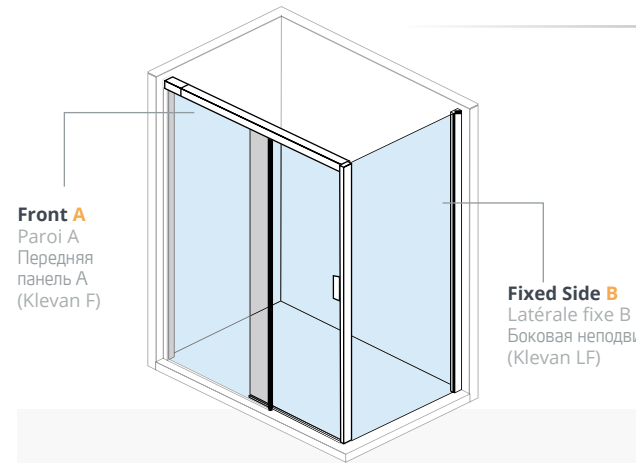

Front A
Paroi A
Передняя панель A
(Klevan F)

Fixed Side B
Latérale fixe B
Боковая неподвижная панель
(Klevan LF)

Klevan F + LF

Installation between 2 walls
Rectangular enclosure
For rectangular shower trays
Installation entre 2 murs
Paroi rectangulaire
Pour receveurs rectangulaires
Установка между 2 стен
Прямоугольные душевые двери
Для прямоугольных поддонов

Front A / Paroi A
(1 fixed segment + 1 sliding door)
(1 segment fixe + 1 porte coulissante)
(1 неподвижная панель + 1 раздвижная дверь)

+

1 fixed side B* / 1 latéral fixe B*

F

LF

89308	KLEVAN F FRONT ENCLOSURE 100 cm PAROI FRONTALE KLEVAN F DE 100 cm ПЕРЕДНЯЯ ПАНЕЛЬ KLEVAN F 100 см		89312	KLEVAN F FRONT ENCLOSURE 140 cm PAROI FRONTALE KLEVAN F DE 140 cm ПЕРЕДНЯЯ ПАНЕЛЬ KLEVAN F 140 см	
89309	KLEVAN F FRONT ENCLOSURE 110 cm PAROI FRONTALE KLEVAN F DE 110 cm ПЕРЕДНЯЯ ПАНЕЛЬ KLEVAN F 110 см		89313	KLEVAN F FRONT ENCLOSURE 150 cm PAROI FRONTALE KLEVAN F DE 150 cm ПЕРЕДНЯЯ ПАНЕЛЬ KLEVAN F 150 см	
89310	KLEVAN F FRONT ENCLOSURE 120 cm PAROI FRONTALE KLEVAN F DE 120 cm ПЕРЕДНЯЯ ПАНЕЛЬ KLEVAN F 120 см		89314	KLEVAN F FRONT ENCLOSURE 160 cm PAROI FRONTALE KLEVAN F DE 160 cm ПЕРЕДНЯЯ ПАНЕЛЬ KLEVAN F 160 см	
89311	KLEVAN F FRONT ENCLOSURE 130 cm PAROI FRONTALE KLEVAN F DE 130 cm ПЕРЕДНЯЯ ПАНЕЛЬ KLEVAN F 130 см				
+					
89315	KLEVAN LF FIXED SIDE 70 cm LATÉRALE FIXE KLEVAN LF DE 70 cm БОКОВАЯ НЕПОДВИЖНАЯ ПАНЕЛЬ KLEVAN LF 70 см		89316	KLEVAN LF FIXED SIDE 80 cm LATÉRALE FIXE KLEVAN LF DE 80 cm БОКОВАЯ НЕПОДВИЖНАЯ ПАНЕЛЬ KLEVAN LF 80 см