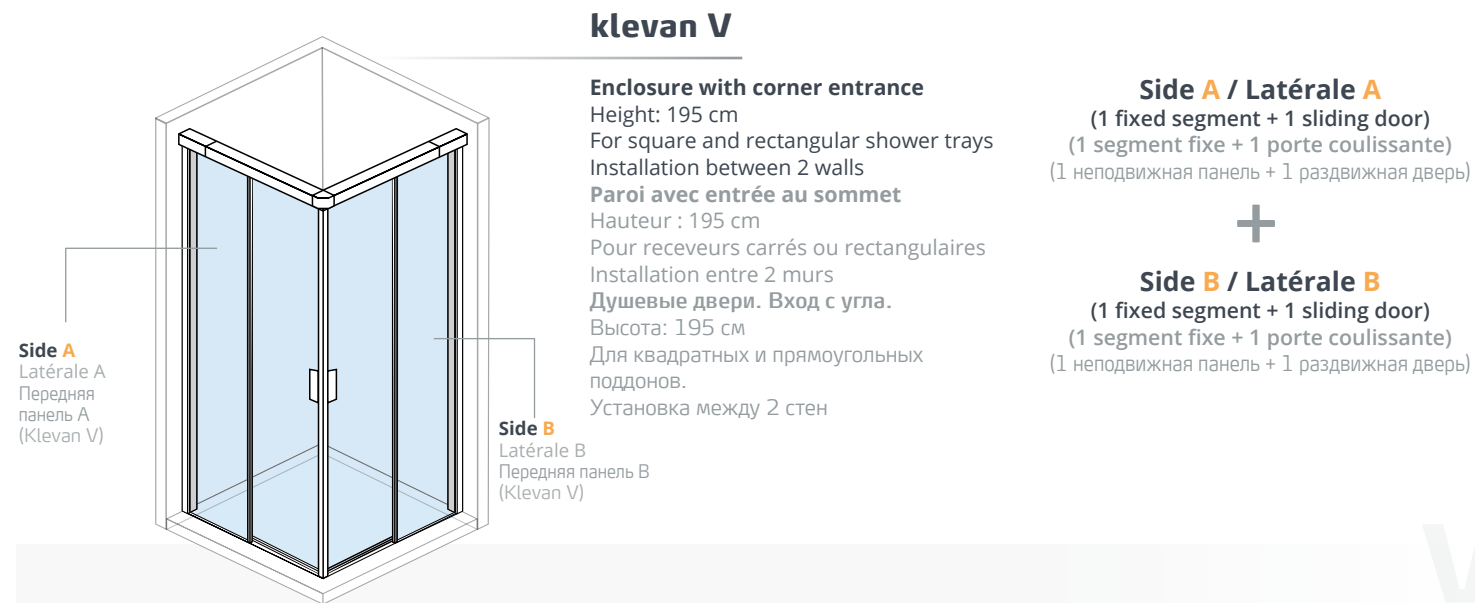

1. 89300 **KLEVAN V SIDE ENCLOSURE 70 cm**
   PAROIS LATÉRALE KLEVAN V
   DE 70 cm
   БОКОВАЯ ПАНЕЛЬ KLEVAN V 70 см
2. 89302 **KLEVAN V SIDE ENCLOSURE 80 cm**
   PAROIS LATÉRALE KLEVAN V
   DE 80 cm
   БОКОВАЯ ПАНЕЛЬ KLEVAN V 80 см
3. 89304 **KLEVAN V SIDE ENCLOSURE 90 cm**
   PAROIS LATÉRALE KLEVAN V
   DE 90 cm
   БОКОВАЯ ПАНЕЛЬ KLEVAN V 90 см

1. 89305 **KLEVAN V SIDE ENCLOSURE 100 cm**
   PAROIS LATÉRALE KLEVAN V
   DE 100 cm
   БОКОВАЯ ПАНЕЛЬ KLEVAN V 100 см
2. 89307 **KLEVAN V SIDE ENCLOSURE 120 cm**
   PAROIS LATÉRALE KLEVAN V
   DE 120 cm
   БОКОВАЯ ПАНЕЛЬ KLEVAN V 120 см