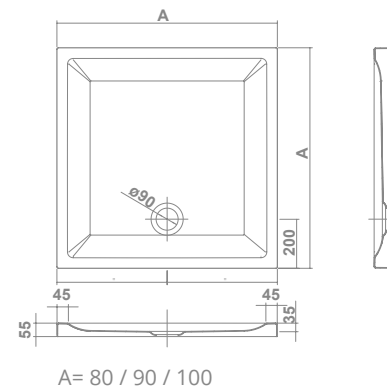

SPARES AND ACCESSORIES

Pièces de rechange et accessoires
Дополнительное оборудование и аксессуары

- TN5020180000000 **ø 90 mm waste valve with chrome cover. 80 mm high.**
  Bonde d'évacuation ø 90 mm avec couvercle chromé. Hauteur 80 mm
  Сливной клапан ø 90 мм с хромированной крышкой. Высота 80 мм.
- 6803121 **Extraslim waste valve ø 90 mm with matt white cover. Height 60 mm.**
  Bonde d'évacuation extra-plate ø 90 mm avec couvercle blanc mat. Hauteur 60 mm
  Сверхплоский сливной клапан диаметром 90 мм с матово-белой крышкой. Высота 60 мм.
- 6803102 **Extraslim waste valve ø 90 mm with matt black cover. Height 60 mm**
  Bonde d'évacuation extra-plate ø 90 mm avec couvercle noir mat. Hauteur 60 mm
  Сверхплоский сливной клапан диаметром 90 мм с матово-черной крышкой. Высота 60 мм.

Note: Acrylic shower trays are supplied in carton boxes. | **Note:** Les receveurs de douche en acrylique sont livrés dans des cartons. | **Примечание:** акриловые душевые поддоны поставляются в картонной коробке.