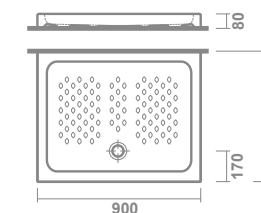

GYDA
100x70 cm

GYDA

8 cm high without 90 mm waste valve.
Hauteur 8 cm sans vidage chromé de 90 mm
Высота 8 см без сифона 90 мм

10926 **100X70 cm**