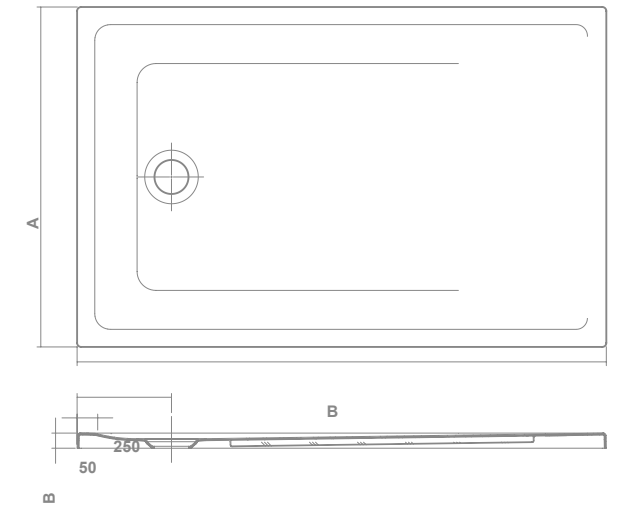

rectangular | rectangulaires | прямоугольные

70

VITA-N SHOWER TRAY
RECEVEUR VITA-N
ПОДДОН VITA-N

A= 70cm

4-5 cm high. Waste valve not included (three cover finishes available)

Hauteur de 4-5 cm. Bonde d'évacuation non incluse (trois finitions de couvercle disponibles).
Высота 4-5 см. Сливной клапан в комплект не входит (три варианта отделки крышек в ассортименте)

80

VITA-N SHOWER TRAY
RECEVEUR VITA-N
ПОДДОН VITA-N

A= 80cm

4-5 cm high. Waste valve not included (three cover finishes available)

Hauteur de 4-5 cm. Bonde d'évacuation non incluse (trois finitions de couvercle disponibles).
Высота 4-5 см. Сливной клапан в комплект не входит (три варианта отделки крышек в ассортименте)

90

VITA-N SHOWER TRAY
RECEVEUR VITA-N
ПОДДОН VITA-N

A= 90cm

4-5 cm high. Waste valve not included (three cover finishes available)

Hauteur de 4-5 cm. Bonde d'évacuation non incluse (trois finitions de couvercle disponibles).
Высота 4-5 см. Сливной клапан в комплект не входит (три варианта отделки крышек в ассортименте)

B= 100 / 110 / 120 / 130 / 140 / 150 / 160 / 170 / 180

6655001	100x70x4 cm	10	10
6655201	120x70x4 cm	11	10
6655401	140x70x4 cm	12	10
6655601	160x70x5 cm	13	10
6655701	170x70x5 cm	14	10

6656001	100x80x4 cm	11	10
6656101	110x80x4 cm	12	10
6656201	120x80x4 cm	13	10
6656301	130x80x4 cm	14	10
6656401	140x80x4 cm	15	10
6656501	150x80x5 cm	16	10
6656601	160x80x5 cm	17	10
6656701	170x80x5 cm	18	10
6656801	180x80x5 cm	19	10

SPARES AND ACCESSORIES

Pièces de rechange et accessoires
Дополнительное оборудование и аксессуары

TN5020180000000	ø 90 mm waste valve with chrome cover. 80 mm high. Bonde d'évacuation ø 90 mm avec couvercle chromé. Hauteur 80 mm Сливной клапан ø 90 мм с хромированной крышкой. Высота 80 мм.
6803121	Extraslim waste valve ø 90 mm with matt white cover. Height 60 mm. Bonde d'évacuation extra-plate ø 90 mm avec couvercle blanc mat. Hauteur 60 mm Сверхплоский сливной клапан диаметром 90 мм с матово-белой крышкой. Высота 60 мм.
6803102	Extraslim waste valve ø 90 mm with matt black cover. Height 60 mm Bonde d'évacuation extra-plate ø 90 mm avec couvercle noir mat. Hauteur 60 mm Сверхплоский сливной клапан диаметром 90 мм с матово-черной крышкой. Высота 60 мм.

Note: Acrylic shower trays are supplied in carton boxes. | **Note:** Les receveurs de douche en acrylique sont livrés dans des cartons. | **Примечание:** акриловые душевые поддоны поставляются в картонной коробке.

6657001	100x90x4 cm	11	10
6657201	120x90x4 cm	13	10
6657401	140x90x4 cm	14	10
6657601	160x90x5 cm	15	10

SPARES AND ACCESSORIES

Pièces de rechange et accessoires
Дополнительное оборудование и аксессуары

TN5020180000000	ø 90 mm waste valve with chrome cover. 80 mm high. Bonde d'évacuation ø 90 mm avec couvercle chromé. Hauteur 80 mm Сливной клапан ø 90 мм с хромированной крышкой. Высота 80 мм.
6803121	Extraslim waste valve ø 90 mm with matt white cover. Height 60 mm. Bonde d'évacuation extra-plate ø 90 mm avec couvercle blanc mat. Hauteur 60 mm Сверхплоский сливной клапан диаметром 90 мм с матово-белой крышкой. Высота 60 мм.
6803102	Extraslim waste valve ø 90 mm with matt black cover. Height 60 mm Bonde d'évacuation extra-plate ø 90 mm avec couvercle noir mat. Hauteur 60 mm Сверхплоский сливной клапан диаметром 90 мм с матово-черной крышкой. Высота 60 мм.

Note: Acrylic shower trays are supplied in carton boxes. | **Note:** Les receveurs de douche en acrylique sont livrés dans des cartons. | **Примечание:** акриловые душевые поддоны поставляются в картонной коробке.