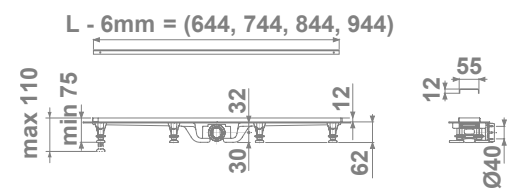

53400 **INTEGRATED DRAINAGE KIT**
65 cm to be installed in built-in showers. Linear drain and covering plate kit. Horizontal outlet.

KIT D'ÉVACUATION INTÉGRÉE
de 65 cm pour l'installation de douches en maçonnerie. Kit d'évacuation et plaque embellissante linéaires. Sortie horizontale.

КОМПЛЕКТ СЛИВНОГО ТРАПА
65 см для монтажа во встраиваемые душевые. Линейные сливной трап и накладная панель. Горизонтальное подключение.

53402 **INTEGRATED DRAINAGE KIT**
85 cm to be installed in built-in showers. Linear drain and covering plate kit. Horizontal outlet.

KIT D'ÉVACUATION INTÉGRÉE
de 85 cm pour l'installation de douches en maçonnerie. Kit d'évacuation et plaque embellissante linéaires. Sortie horizontale.

КОМПЛЕКТ СЛИВНОГО ТРАПА
85 см для монтажа во встраиваемые душевые. Линейные сливной трап и накладная панель. Горизонтальное подключение.