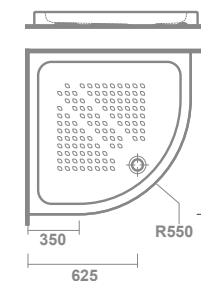

GYDA
90x90 cm

GYDA

8 cm high without 90 mm waste valve.

Hauteur 8 cm sans vidage chromé de 90 mm

Высота 8 см без сифона для душевых поддонов 90 мм

10920 **80X80 cm**

10921 **90X90 cm**

SPARES AND ACCESSORIES