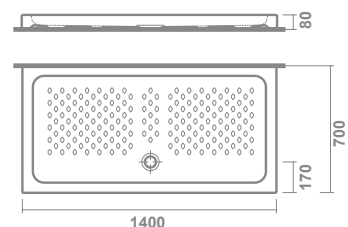

rectangular | rectangulaires | прямоугольные

GYDA
140x70 cm

GYDA

8 cm high without 90 mm waste valve.
Hauteur 8 cm sans vidage chromé de 90 mm
Высота 8 см без сифона 90 мм

10928 **140X70 cm**

GYDA
100x80 cm

GYDA

8 cm high without 90 mm waste valve.
Hauteur 8 cm sans vidage chromé de 90 mm
Высота 8 см без сифона 90 мм

10929 **100X80 cm**

GYDA
120x80 cm

GYDA

8 cm high without 90 mm waste valve.
Hauteur 8 cm sans vidage chromé de 90 mm
Высота 8 см без сифона 90 мм