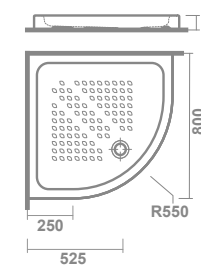

GYDA
90x90 cm

GYDA

8 cm high without 90 mm waste valve.

Hauteur 8 cm sans vidage chromé de 90 mm

Высота 8 см без сифона для душевых поддонов 90 мм

10920 **80X80 cm**

10921 **90X90 cm**

SPARES AND ACCESSORIES