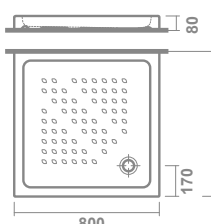

square | carrés | квадратные

GYDA
70x70 cm

GYDA

8 cm high without 90 mm waste valve.
Hauteur 8 cm sans vidage chromé de 90 mm
Высота 8 см без сифона 90 мм

10922 **70X70 cm**

GYDA
80x80 cm

GYDA

8 cm high without 90 mm waste valve.
Hauteur 8 cm sans vidage chromé de 90 mm
Высота 8 см без сифона 90 мм

10923 **80X80 cm**

GYDA
90x90 cm

GYDA

8 cm high without 90 mm waste valve.
Hauteur 8 cm sans vidage chromé de 90 mm
Высота 8 см без сифона 90 мм

10924 **90X90 cm**

SPARES AND ACCESSORIES

Pièces de rechange et accessoires
Дополнительное оборудование и аксессуары