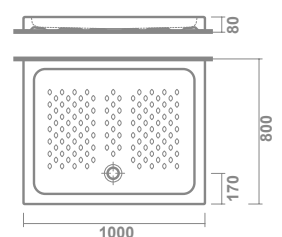

rectangular | rectangulaires | прямоугольные

GYDA
140x70 cm

GYDA

8 cm high without 90 mm waste valve.
Hauteur 8 cm sans vidage chromé de 90 mm
Высота 8 см без сифона 90 мм

10928 **140X70 cm**

GYDA
100x80 cm

GYDA

8 cm high without 90 mm waste valve.
Hauteur 8 cm sans vidage chromé de 90 mm
Высота 8 см без сифона 90 мм

10929 **100X80 cm**

GYDA
120x80 cm

GYDA

8 cm high without 90 mm waste valve.
Hauteur 8 cm sans vidage chromé de 90 mm
Высота 8 см без сифона 90 мм