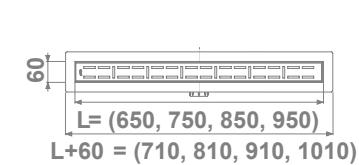

53401 **INTEGRATED DRAINAGE KIT**
75 cm to be installed in built-in showers. Linear drain and covering plate kit. Horizontal outlet.

KIT D'ÉVACUATION INTÉGRÉE
de 75 cm pour l'installation de douches en maçonnerie. Kit d'évacuation et plaque embellissante linéaires. Sortie horizontale.

КОМПЛЕКТ СЛИВНОГО ТРАПА
75 см для монтажа во встраиваемые душевые. Линейные сливной трап и накладная панель. Горизонтальное подключение.

53403 **INTEGRATED DRAINAGE KIT**
95 cm to be installed in built-in showers. Linear drain and covering plate kit. Horizontal outlet.

KIT D'ÉVACUATION INTÉGRÉE
de 95 cm pour l'installation de douches en maçonnerie. Kit d'évacuation et plaque embellissante linéaires. Sortie horizontale.

КОМПЛЕКТ СЛИВНОГО ТРАПА
95 см для монтажа во встраиваемые душевые. Линейные сливной трап и накладная панель. Горизонтальное подключение.