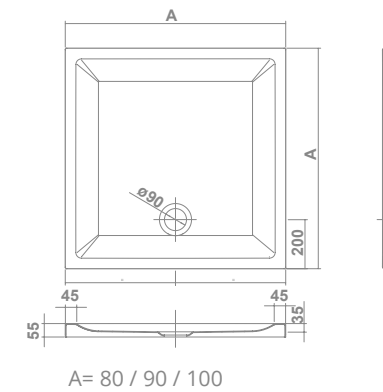

SPARES AND ACCESSORIES

Pièces de rechange et accessoires
Дополнительное оборудование и аксессуары

- TN5020180000000 **ø 90 mm waste valve with chrome cover. 80 mm high.**
  Bonde d'évacuation ø 90 mm avec couvercle chromé. Hauteur 80 mm
  Сливной клапан ø 90 мм с хромированной крышкой. Высота 80 мм.
- 6803121 **Extraslim waste valve ø 90 mm with matt white cover. Height 60 mm.**
  Bonde d'évacuation extra-plate ø 90 mm avec couvercle blanc mat. Hauteur 60 mm
  Сверхплоский сливной клапан диаметром 90 мм с матово-белой крышкой. Высота 60 мм.
- 6803102 **Extraslim waste valve ø 90 mm with matt black cover. Height 60 mm**
  Bonde d'évacuation extra-plate ø 90 mm avec couvercle noir mat. Hauteur 60 mm
  Сверхплоский сливной клапан диаметром 90 мм с матово-черной крышкой. Высота 60 мм.

Note: Acrylic shower trays are supplied in carton boxes. | **Note:** Les receveurs de douche en acrylique sont livrés dans des cartons. | **Примечание:** акриловые душевые поддоны поставляются в картонной коробке.