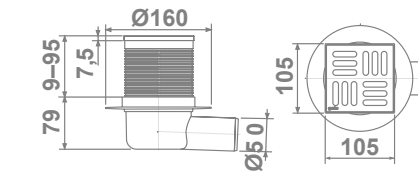

КОМПЛЕКТ СЛИВНОГО ТРАПА
10,5 см для монтажа во встраиваемые душевые. Квадратные сливной трап и накладная панель. Горизонтальное подключение.

53405 **Waterproof fabric 200 x 150 cm for gala-drain**

Couverture imperméabilisante de 200 x 150 cm pour gala-rain
Водонепроницаемое полотно 200 x 150 см для gala-drain