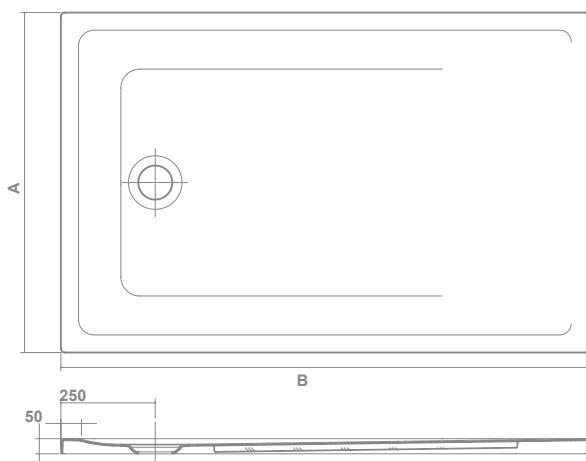

acrylic

acryliq | акриловый

rectangular | rectangulaires | прямоугольные

90

VITA-N SHOWER TRAY
RECEVEUR VITA-N
ПОДДОН VITA-N

A= 90cm

4-5 cm high. Waste valve not included (three cover finishes available)

Hauteur de 4-5 cm. Bonde d'évacuation non incluse (trois finitions de couvercle disponibles).
Высота 4-5 см. Сливной клапан в комплект не входит (три варианта отделки крышек в ассортименте)