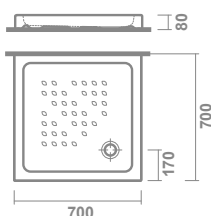

square | carrés | квадратные

GYDA
70x70 cm

GYDA

8 cm high without 90 mm waste valve.
Hauteur 8 cm sans vidage chromé de 90 mm
Высота 8 см без сифона 90 мм

10922 **70X70 cm**

GYDA
80x80 cm

GYDA

8 cm high without 90 mm waste valve.
Hauteur 8 cm sans vidage chromé de 90 mm
Высота 8 см без сифона 90 мм

10923 **80X80 cm**

GYDA
90x90 cm

GYDA

8 cm high without 90 mm waste valve.
Hauteur 8 cm sans vidage chromé de 90 mm
Высота 8 см без сифона 90 мм

10924 **90X90 cm**

SPARES AND ACCESSORIES

Pièces de rechange et accessoires
Дополнительное оборудование и аксессуары