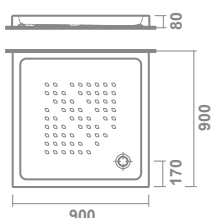

square | carrés | квадратные

GYDA
70x70 cm

GYDA

8 cm high without 90 mm waste valve.
Hauteur 8 cm sans vidage chromé de 90 mm
Высота 8 см без сифона 90 мм

10922 **70X70 cm**

GYDA
80x80 cm

GYDA

8 cm high without 90 mm waste valve.
Hauteur 8 cm sans vidage chromé de 90 mm
Высота 8 см без сифона 90 мм

10923 **80X80 cm**

GYDA
90x90 cm

GYDA

8 cm high without 90 mm waste valve.
Hauteur 8 cm sans vidage chromé de 90 mm
Высота 8 см без сифона 90 мм

10924 **90X90 cm**

SPARES AND ACCESSORIES

Pièces de rechange et accessoires
Дополнительное оборудование и аксессуары