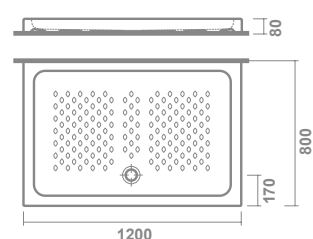

rectangular | rectangulaires | прямоугольные

GYDA

8 cm high without 90 mm waste valve.
Hauteur 8 cm sans vidage chromé de 90 mm
Высота 8 см без сифона 90 мм

10928 **140X70 cm**

GYDA

8 cm high without 90 mm waste valve.
Hauteur 8 cm sans vidage chromé de 90 mm
Высота 8 см без сифона 90 мм

10929 **100X80 cm**

GYDA

8 cm high without 90 mm waste valve.
Hauteur 8 cm sans vidage chromé de 90 mm
Высота 8 см без сифона 90 мм

10930 **120X80 cm**

SPARES AND ACCESSORIES

Pièces de rechange et accessoires
Дополнительное оборудование и аксессуары

TN5020180000000 **ø 90 mm waste valve with chrome cover, 80 mm high.**

Bonde d'évacuation ø 90 mm avec couvercle chromé. Hauteur 80 mm
Сливной клапан ø 90 мм с хромированной крышкой. Высота 80 мм.

Note: Vitreous china shower trays are delivered without drain valve and without boxes. | **Note:** Les receveurs de douche en porcelaine son livrés sans bonde et sans carton. | **Примечание:** керамические поддоны поставляются без сливного клапана и без коробки.