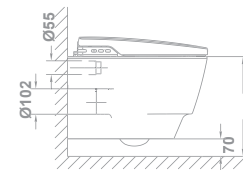

intuitif | интуитивно

+ comfort

confort | комфортно

+ hygiene

hygiène | гигиенично

Shower toilet

72000 **BTW RIMLESS WC PAN**  
 68,5 x 38,5 cm
 with dual outlet, conversion bend and
 fixing kit. Fixing kit included.
 Low cistern with lid and dual push-button
 mechanism 4.5/3 litres.
 E-bidet seat. BTW: Back-to-wall

CUVETTE WC BTW RIMLESS
 68,5 x 38,5 cm
 avec sortie duale, coude d'évacuation et
 jeu de fixation
 Accessoires de montage inclus. Réservoir
 bas avec couvercle et mécanisme à
 double poussoir 4.5/3 litres. Abattant
 avec E-bidet. BTW: Adossée au mur

Пристенный безободковый унитаз
 68,5 x 38,5 см
 С двойным выпуском, патрубком
 отвода и анкерным креплением
 Комплектующие для инсталляции
 включены.
 Низкий бачок с крышкой и
 механизмом двойного слива
 на 4,5 / 3 л.

72010 **RIMLESS WALL-HUNG WC**  
 56x38,5 cm
 P-trap
 E-bidet seat
 Fixing kit included.

CUVETTE WC MURAL RIMLESS
 56x38,5 cm
 Sortie horizontale
 Abattant avec E-bidet
 Accessoires de montage inclus.

Подвесной безободковый унитаз
 56x38,5 см
 С горизонтальным выпуском.
 Комплектующие для инсталляции
 включены.