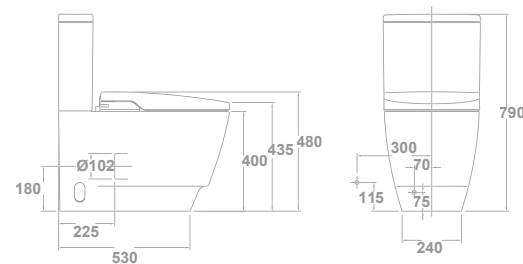

intuitif | интуитивно

+ comfort

confort | комфортно

+ hygiene

hygiène | гигиенично

Shower toilet

72000 **BTW RIMLESS WC PAN**  
 68,5 x 38,5 cm
 with dual outlet, conversion bend and
 fixing kit. Fixing kit included.
 Low cistern with lid and dual push-button
 mechanism 4.5/3 litres.
 E-bidet seat. BTW: Back-to-wall

CUVETTE WC BTW RIMLESS
 68,5 x 38,5 cm
 avec sortie duale, coude d'évacuation et
 jeu de fixation
 Accessoires de montage inclus. Réservoir
 bas avec couvercle et mécanisme à
 double poussoir 4.5/3 litres. Abattant
 avec E-bidet. BTW: Adossée au mur

Пристенный безободковый унитаз
 68,5 x 38,5 см
 С двойным выпуском, патрубком
 отвода и анкерным креплением
 Комплектующие для инсталляции
 включены.
 Низкий бачок с крышкой и
 механизмом двойного слива
 на 4,5 / 3 л.

72010 **RIMLESS WALL-HUNG WC**  
 56x38,5 cm
 P-trap
 E-bidet seat
 Fixing kit included.

CUVETTE WC MURAL RIMLESS
 56x38,5 cm
 Sortie horizontale
 Abattant avec E-bidet
 Accessoires de montage inclus.

Подвесной безободковый унитаз
 56x38,5 см
 С горизонтальным выпуском.
 Комплектующие для инсталляции
 включены.