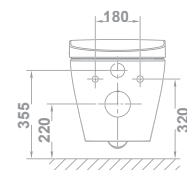

intuitif | интуитивно

+ comfort

confort | комфортно

+ hygiene

hygiène | гигиенично

Shower toilet

72000 **BTW RIMLESS WC PAN**  
 68,5 x 38,5 cm
 with dual outlet, conversion bend and
 fixing kit. Fixing kit included.
 Low cistern with lid and dual push-button
 mechanism 4.5/3 litres.
 E-bidet seat. BTW: Back-to-wall

CUVETTE WC BTW RIMLESS
 68,5 x 38,5 cm
 avec sortie duale, coude d'évacuation et
 jeu de fixation
 Accessoires de montage inclus. Réservoir
 bas avec couvercle et mécanisme à
 double poussoir 4.5/3 litres. Abattant
 avec E-bidet. BTW: Adossée au mur

Пристенный безободковый унитаз
 68,5 x 38,5 см
 С двойным выпуском, патрубком
 отвода и анкерным креплением
 Комплектующие для инсталляции
 включены.
 Низкий бачок с крышкой и
 механизмом двойного слива
 на 4,5 / 3 л.

72010 **RIMLESS WALL-HUNG WC**  
 56x38,5 cm
 P-trap
 E-bidet seat
 Fixing kit included.

CUVETTE WC MURAL RIMLESS
 56x38,5 cm
 Sortie horizontale
 Abattant avec E-bidet
 Accessoires de montage inclus.

Подвесной безободковый унитаз
 56x38,5 см
 С горизонтальным выпуском.
 Комплектующие для инсталляции
 включены.