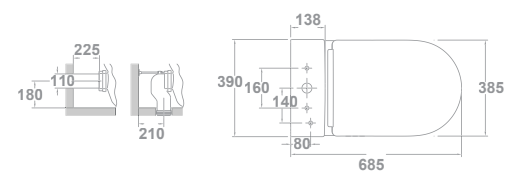

intuitif | интуитивно

+ comfort

confort | комфортно

+ hygiene

hygiène | гигиенично

Shower toilet

72000 **BTW RIMLESS WC PAN**  
 68,5 x 38,5 cm
 with dual outlet, conversion bend and
 fixing kit. Fixing kit included.
 Low cistern with lid and dual push-button
 mechanism 4.5/3 litres.
 E-bidet seat. BTW: Back-to-wall

CUVETTE WC BTW RIMLESS
 68,5 x 38,5 cm
 avec sortie duale, coude d'évacuation et
 jeu de fixation
 Accessoires de montage inclus. Réservoir
 bas avec couvercle et mécanisme à
 double poussoir 4.5/3 litres. Abattant
 avec E-bidet. BTW: Adossée au mur

Пристенный безободковый унитаз
 68,5 x 38,5 см
 С двойным выпуском, патрубком
 отвода и анкерным креплением
 Комплектующие для инсталляции
 включены.
 Низкий бачок с крышкой и
 механизмом двойного слива
 на 4,5 / 3 л.

72010 **RIMLESS WALL-HUNG WC**  
 56x38,5 cm
 P-trap
 E-bidet seat
 Fixing kit included.

CUVETTE WC MURAL RIMLESS
 56x38,5 cm
 Sortie horizontale
 Abattant avec E-bidet
 Accessoires de montage inclus.

Подвесной безободковый унитаз
 56x38,5 см
 С горизонтальным выпуском.
 Комплектующие для инсталляции
 включены.