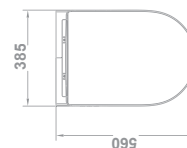

intuitif | интуитивно

+ comfort

confort | комфортно

+ hygiene

hygiène | гигиенично

Shower toilet

72000 **BTW RIMLESS WC PAN**  
 68,5 x 38,5 cm
 with dual outlet, conversion bend and
 fixing kit. Fixing kit included.
 Low cistern with lid and dual push-button
 mechanism 4.5/3 litres.
 E-bidet seat. BTW: Back-to-wall

CUVETTE WC BTW RIMLESS
 68,5 x 38,5 cm
 avec sortie duale, coude d'évacuation et
 jeu de fixation
 Accessoires de montage inclus. Réservoir
 bas avec couvercle et mécanisme à
 double poussoir 4.5/3 litres. Abattant
 avec E-bidet. BTW: Adossée au mur

Пристенный безободковый унитаз
 68,5 x 38,5 см
 С двойным выпуском, патрубком
 отвода и анкерным креплением
 Комплектующие для инсталляции
 включены.
 Низкий бачок с крышкой и
 механизмом двойного слива
 на 4,5 / 3 л.

72010 **RIMLESS WALL-HUNG WC**  
 56x38,5 cm
 P-trap
 E-bidet seat
 Fixing kit included.

CUVETTE WC MURAL RIMLESS
 56x38,5 cm
 Sortie horizontale
 Abattant avec E-bidet
 Accessoires de montage inclus.

Подвесной безободковый унитаз
 56x38,5 см
 С горизонтальным выпуском.
 Комплектующие для инсталляции
 включены.