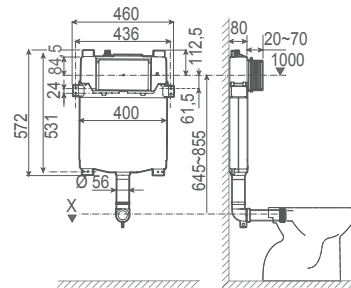

Eon support frames

Supports | Системы инсталляции

55481 WC HALF FRAME EON COMPACT

Installation system for wall-hung WC in dry walls. Compact cistern and dual push-button mechanism 6/3, 4,5/3 and 4/2 liters. Fixing kit included. Minimum depth horizontal outlet: 82 mm. Minimum depth vertical outlet: 90/110 mm (DN90 / DN100). Conversion bend 90 or 110 mm

Système d'installation pour WC suspendu à paroi légère. Réservoir compact et mécanisme à double poussoir 6/3, 4,5/3 et 4/2 litres. Accessoires de montage inclus. Profondeur minimale de sortie horizontale: 82 mm. Profondeur minimale de sortie verticale: 90/110 mm (DN90 / DN100). Coude 90 ou 110 mm

Система инсталляции подвешенного унитаза на тонкую стену. Компактная цистерна с механизмом двойного слива на 6/3 л, 4,5/3 л и 4/2 л. Установочный комплект включен. Минимальная глубина, горизонтальное подключение: 82 мм. Минимальная глубина, вертикальное подключение: 90/110 мм (DN90/ DN100). Патрубок $\varnothing$ 90 или 110 мм

55409 BIDÉ FRAME EON COMPACT

Support frame for bidet. Installation accessories included. Minimum depth of 8 cm

Support pour bidet. Accessoires d'installation inclus. Profondeur minimum de 8 cm

Система инсталляции для биде. Установочный комплект включен. Минимальная глубина: 8 см

55482 WC TANK EON COMPACT

Installation system for floorstanding WC Compact cistern and dual push-button mechanism 6/3, 4,5/3 and 4/2 liters. Fixing kit included. Minimum depth: 80 mm.

Système d'installation pour WC non suspendu Réservoir compact et mécanisme à double poussoir 6/3, 4,5/3 et 4/2 litres. Accessoires de montage inclus. Profondeur minimale: 80 mm.