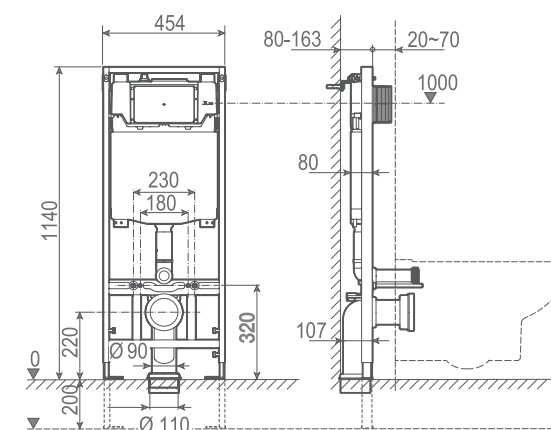

55486 WC FULL FRAME STRIDE

Installation system for wall-hung WC in dry walls.
6/3L, 4,5/3L and 4/2L flush
Installation accessories included. Cistern: 80mm.
Minimum depth: 11 cm. (DN90/DN100). Waste
elbow Ø90 or 110 mm

Système d'installation pour WC suspendu à
paroi légère. Chasse d'eau de 6/3L, 4,5/3L et 4/2L
Accessoires de montage inclus. Réservoir: 80mm.
Profondeur minimale: 11 cm (DN90/DN100).
Coude Ø90 ou 110mm. Compatible uniquement
avec les bouton poussoirs ST

Система инсталляции подвешенного унитаза в
некапитальную стену. Смыв 6/3л, 4,5/3л и 4/2л.
Аксессуары для инсталляции включены. цистерна
80мм. Минимальная глубина: 11см (DN90/DN100).
Патрубок Ø90 или 110мм. Совместимо только с
кнопками слива ST