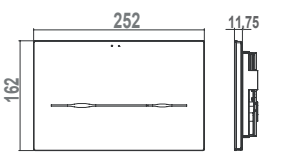

Функция автоматического слива.
Автоматический слив после каждого использования

Stride support frames

Supports | Системы инсталляции

55486 WC FULL FRAME STRIDE

Installation system for wall-hung WC in dry walls.
6/3L, 4,5/3L and 4/2L flush
Installation accessories included. Cistern: 80mm.
Minimum depth: 11 cm. (DN90/DN100). Waste
elbow Ø90 or 110 mm