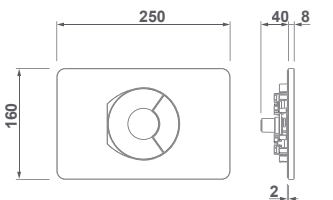

Push-button

Bouton poussoir | Клавиши слива

EON 8

50561 **DUAL FLUSH
PUSH-BUTTON EON8**
**BOUTON POUSSOIR
DUALE EON8**
КЛАВИША ДВОЙНОГО
СЛИВА EON8

COLOUR OPTIONS | FINITIONS | ЦВЕТОВЫЕ ВАРИАНТЫ

01 White.
Blanc
Белый цвет.

69 Polished chrome
Chromé brillant.
Глянцевый хром.

70 Matt chrome
(laquered grey)
Chromé mat
(Gris laqué). Матовый хром
(лакированный серый).

EON 9

50562 **DUAL FLUSH
PUSH-BUTTON EON9**
**BOUTON POUSSOIR
DUALE EON9**
КЛАВИША ДВОЙНОГО
СЛИВА EON9

COLOUR OPTIONS | FINITIONS | ЦВЕТОВЫЕ ВАРИАНТЫ

01 White.
Blanc
Белый цвет.

69 Polished chrome
Chromé brillant.
Глянцевый хром.

70 Matt chrome
(laquered grey)
Chromé mat
(Gris laqué). Матовый хром
(лакированный серый).

Note: The operating plates Eon and SLOT and the push-button Eon 3 are only compatible with Eon frames.
Note: Les plaques de commande Eon et SLOT sont uniquement compatibles avec le support Eon.
Примечание: Клавиши Eon и SLOT совместимы только с системами инсталляции Eon.