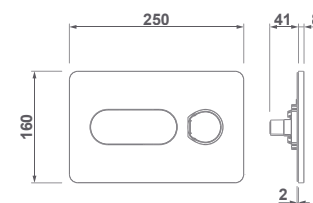

Push-button

Bouton poussoir | Клавиши слива

EON 8

50561 **DUAL FLUSH
PUSH-BUTTON EON8**
**BOUTON POUSSOIR
DUALE EON8**
КЛАВИША ДВОЙНОГО
СЛИВА EON8

COLOUR OPTIONS | FINITIONS | ЦВЕТОВЫЕ ВАРИАНТЫ

01 White.
Blanc
Белый цвет.

69 Polished chrome
Chromé brillant.
Глянцевый хром.

70 Matt chrome
(laquered grey)
Chromé mat
(Gris laqué). Матовый хром
(лакированный серый).

EON 9

50562 **DUAL FLUSH
PUSH-BUTTON EON9**
**BOUTON POUSSOIR
DUALE EON9**
КЛАВИША ДВОЙНОГО
СЛИВА EON9

COLOUR OPTIONS | FINITIONS | ЦВЕТОВЫЕ ВАРИАНТЫ

01 White.
Blanc
Белый цвет.

69 Polished chrome
Chromé brillant.
Глянцевый хром.

70 Matt chrome
(laquered grey)
Chromé mat
(Gris laqué). Матовый хром
(лакированный серый).

Note: The operating plates Eon and SLOT and the push-button Eon 3 are only compatible with Eon frames.
Note: Les plaques de commande Eon et SLOT sont uniquement compatibles avec le support Eon.
Примечание: Клавиши Eon и SLOT совместимы только с системами инсталляции Eon.