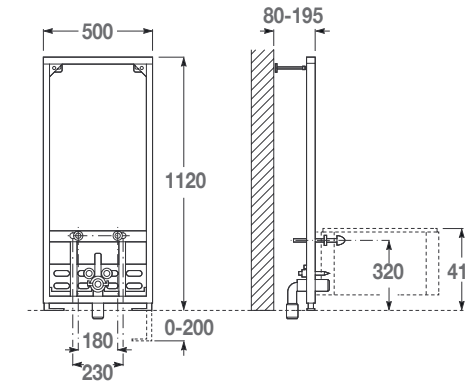

55409 BIDÉ FRAME EON COMPACT

Support frame for bidet. Installation accessories included. Minimum depth of 8 cm

Support pour bidet. Accessoires d'installation inclus. Profondeur minimum de 8 cm

Система инсталляции для биде. Установочный комплект включен. Минимальная глубина: 8 см