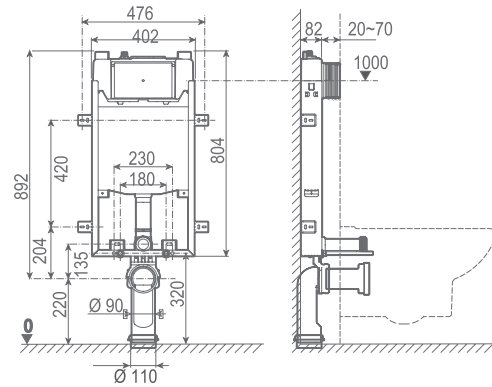

Eon support frames

Supports | Системы инсталляции

55481 WC HALF FRAME EON COMPACT

Installation system for wall-hung WC in dry walls. Compact cistern and dual push-button mechanism 6/3, 4,5/3 and 4/2 liters. Fixing kit included. Minimum depth horizontal outlet: 82 mm. Minimum depth vertical outlet: 90/110 mm (DN90 / DN100). Conversion bend 90 or 110 mm

Système d'installation pour WC suspendu à paroi légère. Réservoir compact et mécanisme à double poussoir 6/3, 4,5/3 et 4/2 litres. Accessoires de montage inclus. Profondeur minimale de sortie horizontale: 82 mm. Profondeur minimale de sortie verticale: 90/110 mm (DN90 / DN100). Coude 90 ou 110 mm

Система инсталляции подвешенного унитаза на тонкую стену. Компактная цистерна с механизмом двойного слива на 6/3 л, 4,5/3 л и 4/2 л. Установочный комплект включен. Минимальная глубина, горизонтальное подключение: 82 мм. Минимальная глубина, вертикальное подключение: 90/110 мм (DN90/ DN100). Патрубок $\varnothing$ 90 или 110 мм