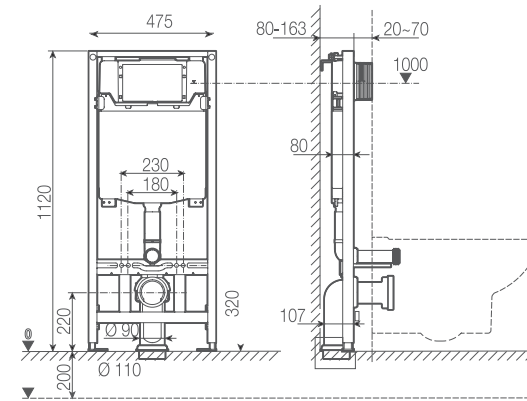

Eon support frames

Supports | Системы инсталляции

55483 WC FULL FRAME EOM

Installation system for wall-hung WC in dry walls. Compact cistern and dual push-button mechanism 6/3, 4,5/3 and 4/2 liters. Fixing kit included. Minimum depth horizontal outlet: 80 mm. Minimum depth vertical outlet: 107 (DN90 / DN100). Conversion bend 90 or 110 mm

Système d'installation pour WC suspendu à paroi légère. Réservoir compact et mécanisme à double poussoir 6/3, 4,5/3 et 4/2 litres. Accessoires de montage inclus. Profondeur minimale de sortie horizontale: 80 mm. Profondeur minimale de sortie verticale: 107 mm (DN90 / DN100). Coude 90 ou 110 mm

Система инсталляции подвешенного унитаза на тонкую стену. Компактная цистерна с механизмом двойного слива на 6/3 л, 4,5/3 л и 4/2 л. Установочный комплект включен. Минимальная глубина, горизонтальное подключение: 80 мм. Минимальная глубина, вертикальное подключение: 107 мм (DN90 / DN100). Патрубок Ø90 или 110 мм