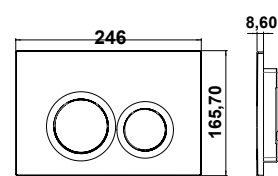

Push-button

Bouton poussoir | Клавиши слива

ST2

50569 **DUAL FLUSH PUSH-BUTTON**
BOUTON POUSSOIR DUAL
КНОПКА ДВОЙНОГО СЛИВА

COLOUR OPTIONS | FINITIONS | ЦВЕТОВЫЕ ВАРИАНТЫ

01 White.
Blanc
Белый цвет.

02 Matt Black
Noir Mat
ЧЕРНЫЙ

69 Polished chrome
Chromé brillant.
Глянцевый хром.

70 Matt chrome
(laquered grey)
Chromé mat
(Gris laqué). Матовый хром
(лакированный серый).

ST4

50570 **DUAL FLUSH PUSH-BUTTON**
BOUTON POUSSOIR DUAL
КНОПКА ДВОЙНОГО СЛИВА

COLOUR OPTIONS | FINITIONS | ЦВЕТОВЫЕ ВАРИАНТЫ

01 Blanco

02 Negro mate

69 Cromo brillo

70 Cromo mate
(gris lacado)

Note: The operating plates ST2 - ST4 are only compatible with Stride frames.
Note: Les plaques de commande ST2 - ST4 sont uniquement compatibles avec le support Stride.
Примечание: Клавиши ST2 - ST4 совместимы только с системами инсталляции Stride.