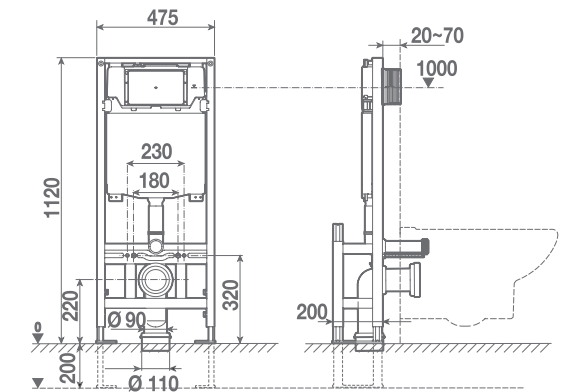

55485 WC FULL FRAME EON FREESTANDING

Installation system for self-supporting wall-hung WC. Compact cistern and dual push-button mechanism 6/3, 4, 5/3 and 4/2 liters. Fixing kit included. Cistern: 80mm. Minimum depth vertical outlet: 200 mm. Conversion bend 90 or 110 mm

Système d'installation pour WC suspendu autoportant. Réservoir compact et mécanisme à double poussoir 6/3, 4,5/3 et 4/2 litres. Accessoires de montage inclus. Réservoir: 80mm. Profondeur minimale de sortie verticale: 200 mm. Coude 90 ou 110 mm

Система инсталляции подвешенного унитаза на тонкую стену. Компактная цистерна с механизмом двойного слива на 6/3 л, 4,5/3 л и 4/2 л. Установочный комплект включен. цистерна 80мм. Минимальная глубина, вертикальное подключение: 200 мм Патрубок Ø90 или 110 мм