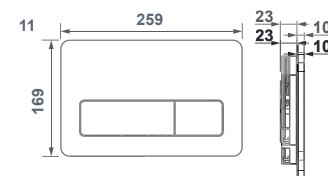

Push-button

Bouton poussoir | Клавиши слива

EON 3

50563 **DUAL FLUSH
PUSH-BUTTON EON3**
**BOUTON POUSSOIR
DUALE EON3**
КЛАВИША ДВОЙНОГО
СЛИВА EON3

COLOUR OPTIONS | FINITIONS | ЦВЕТОВЫЕ ВАРИАНТЫ

01 White.
Blanc
Белый цвет.

02 Matt Black
Noir Mat
ЧЕРНЫЙ

69 Polished chrome
Chromé brillant.
Глянцевый хром.

70 Matt chrome
(laquered grey)
Chromé mat
(Gris laqué). Матовый хром
(лакированный серый).

EON 3

5056400 **VANDAL-RESISTANT
PUSH-BUTTON**
Stainless steel
Single push button
**POUSSOIR ANTI-
VANDALISME**
Acier inoxydable
Poussoir simple
**АНТИВАНДАЛЬНАЯ
КЛАВИША СЛИВА**
Нержавеющая сталь.
Клавиша одинарного слива.

Note: The operating plates Eon and SLOT and the push-button Eon 3 are only compatible with Eon frames.
Note: Les plaques de commande Eon et SLOT sont uniquement compatibles avec le support Eon.
Примечание: Клавиши Eon и SLOT совместимы только с системами инсталляции Eon.