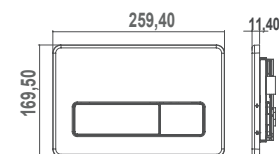

SLOT

50568 **ELECTRONIC DUAL FLUSH PUSH-BUTTON**

Touchless. Automatic flush after each use

BOUTON POUSSOIR ÉLECTRONIQUE DUAL

Autoflush. Chasse d'eau automatique après chaque utilisation

ЭЛЕКТРОННАЯ КНОПКА ДВОЙНОГО СЛИВА

Функция автоматического слива.
Автоматический слив после каждого использования