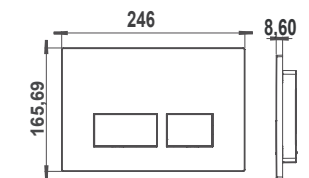

Push-button

Bouton poussoir | Клавиши слива

ST2

50569 **DUAL FLUSH PUSH-BUTTON**
BOUTON POUSSOIR DUAL
КНОПКА ДВОЙНОГО СЛИВА

COLOUR OPTIONS | FINITIONS | ЦВЕТОВЫЕ ВАРИАНТЫ

01 White.
Blanc
Белый цвет.

02 Matt Black
Noir Mat
ЧЕРНЫЙ

69 Polished chrome
Chromé brillant.
Глянцевый хром.

70 Matt chrome
(laquered grey)
Chromé mat
(Gris laqué). Матовый хром
(лакированный серый).

ST4

50570 **DUAL FLUSH PUSH-BUTTON**
BOUTON POUSSOIR DUAL
КНОПКА ДВОЙНОГО СЛИВА

COLOUR OPTIONS | FINITIONS | ЦВЕТОВЫЕ ВАРИАНТЫ

01 Blanco

02 Negro mate

69 Cromo brillo

70 Cromo mate
(gris lacado)

Note: The operating plates ST2 - ST4 are only compatible with Stride frames.
Note: Les plaques de commande ST2 - ST4 sont uniquement compatibles avec le support Stride.
Примечание: Клавиши ST2 - ST4 совместимы только с системами инсталляции Stride.