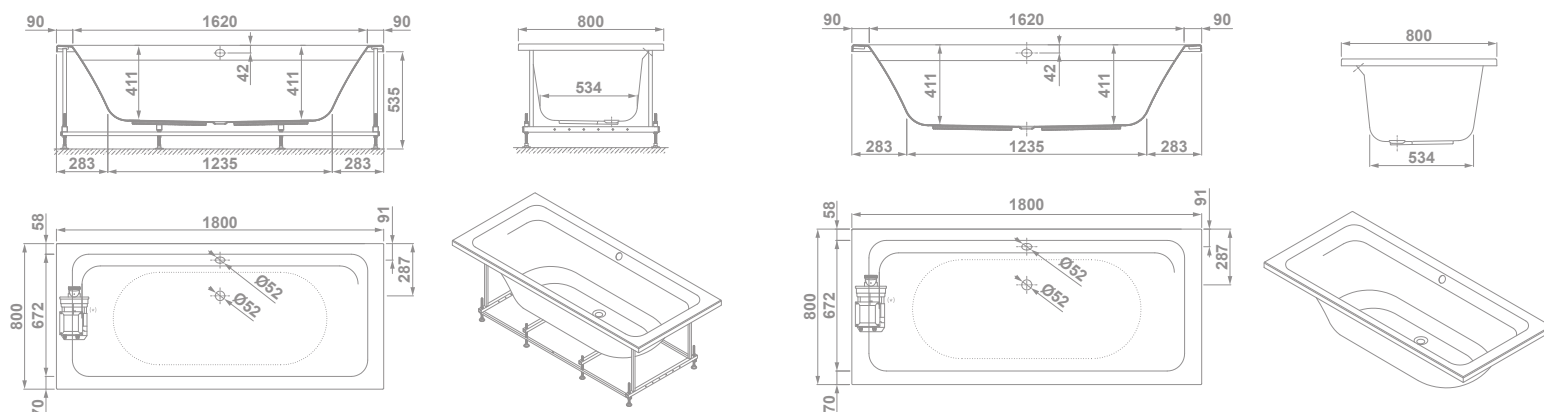

Ópera
Vanesa
Fedra
Gala

guía rápida

bañeras rectangulares

		LONGITUD en CM								
		Ancho	105	120	130	140	150	160	170	180
GALA acero		70 cm	502-503	502-503	502-503	502-503	502-503	502-503	502-503	
FEDRA acero						498-499	498-499	498-499	498-499	
MITTA acrílica						454-463	454-463	454-463	454-463	
NILA acrílica						466 - 467	466 - 467	466 - 467	466 - 467	
MID acrílica		73,7 cm							432-433	
VANESA acero		75 cm					494-495	494-495	494-495	
EMMA acrílica								442- 447	442 - 447	
MITTA acrílica								454-463	454-463	
NILA acrílica								466 - 467	466 - 467	
ÓPERA acero		80 cm (*)								487-491
EMMA acrílica									442-447	448 - 451
MITTA acrílica								454-463	454-463	454-463
FLEX CENTER acrílica		100 cm								436-439

Nota: La bañera con hidromasaje lleva incorporados bastidor y desagüe automático.

Emma 180

acrílica rectangular

			€/u
SIMPLE EMMA SIN BASTIDOR			
64101	180x80 cm	 	430,0
SIMPLE EMMA CON BASTIDOR Con desagüe automático. Autoportante.			
64104	180x80 cm	 	700,0

CARACTERÍSTICAS TÉCNICAS

- Posibilidad de instalación con murete o con bastidor autoportante y faldón en "L".
- Altura cubeta: 41 cm
- Altura bañera con bastidor: 53,5 cm con desagüe y rebosadero centrados.
- Desagüe de 52 mm
- Reposacabezas (opcional).