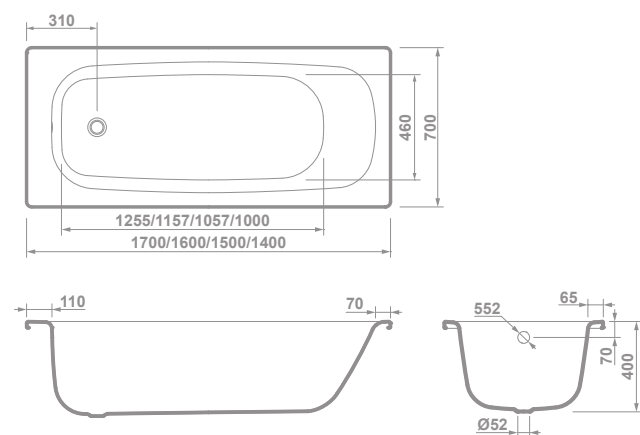

bañeras de acero
Ópera

ÓPERA EXENTA CON FALDÓN
180 x 80 cm

ÓPERA PARA ENCASTRAR
180 x 80 cm

CARACTERÍSTICAS TÉCNICAS

- Acero de 3,5 mm de espesor.
- 30 años de garantía.
- Instalación: exenta con faldón, para encastrar rectangular y para encastrar oval.
- Altura cubeta: 41,5 cm
- Altura bañera exenta: 55 cm
- Desagüe de 52 mm
- Antideslizante de aportación.
- Placas insonorizantes.

Nota: Acabados cromados.

bañeras de acero
F e d r a

Fedra

bañeras de acero

	€/u
64000 140x70x40 cm 	210,0
65000 150x70x40 cm 	220,0
66000 160x70x40 cm 	230,0
67000 170x70x40 cm 	240,0

CARACTERÍSTICAS TÉCNICAS

- Acero de 2,5 mm de espesor.
- 5 años de garantía.
- Altura bañera: 40 cm
- Desagüe de 52 mm

+ REPUESTOS Y ACCESORIOS

	€/u
68023 JUEGOS DE PIES ADHESIVOS	42,0
68005 DESAGÜE AUTOMÁTICO CROMADO	60,5

bañeras de acero
G a l a