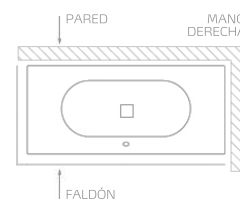

FALDONES

€/u

6740702 **FALDÓN "L" NEGRO DCHA** 785,0

6740802 **FALDÓN "L" NEGRO IZQ** 785,0