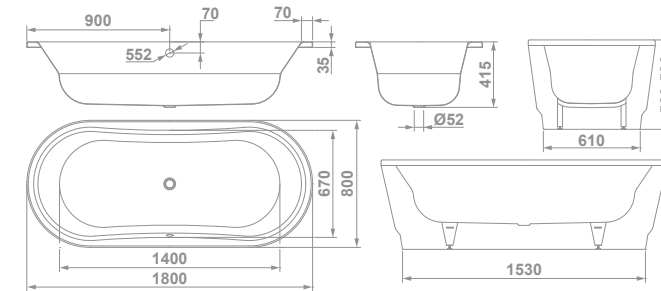

CARACTERÍSTICAS TÉCNICAS

- Diámetro de 160 cm
- Altura cubeta: 45 cm
- Altura bañera con bastidor: 60 cm
- Desagüe de 52 mm

	€/u
68740 SIMPLE OMEGA Sin pies y sin desagüe	830,0
68700 SIMPLE OMEGA Con bastidor y sin desagüe	985,0
+ REPUESTOS Y ACCESORIOS	€/u
68005 DESAGÜE AUTOMÁTICO CROMADO	60,5

bañeras de acero
Ópera

ÓPERA EXENTA CON FALDÓN
180 x 80 cm

ÓPERA PARA ENCASTRAR
180 x 80 cm

CARACTERÍSTICAS TÉCNICAS

- Acero de 3,5 mm de espesor.
- 30 años de garantía.
- Instalación: exenta con faldón, para encastrar rectangular y para encastrar oval.
- Altura cubeta: 41,5 cm
- Altura bañera exenta: 55 cm
- Desagüe de 52 mm
- Antideslizante de aportación.
- Placas insonorizantes.