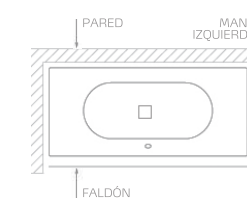

+ FALDONES

€/u

FALDÓN "L" IZQ		FALDÓN "L" DCHA	
67445	160x75 cm	67446	160x75 cm
67447	170x75 cm	67448	170x75 cm
67449	170x80 cm	67450	170x80 cm
	455,0		455,0
	460,0		460,0
	495,0		495,0