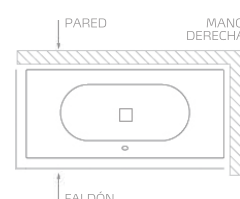

€/u

EMOTIVE TOUCH DORSAL

Pulsador electrónico, regulador de intensidad, sonda de nivel, jets dorsales y reposacabezas.

64435	160x75 cm	49	1	2.205,0
64335	170x75 cm	50	1	2.205,0
64235	170x80 cm	51	1	2.275,0

€/u

SENSITIVE TOUCH

Pulsador electrónico, regulador de intensidad masaje agua y sonda de nivel.

64438	160x75 cm	57	1	2.910,0
64338	170x75 cm	58	1	2.910,0
64238	170x80 cm	59	1	3.000,0

+ FALDONES

€/u

FALDÓN "L" IZQ		FALDÓN "L" DCHA	
67445	160x75 cm	67446	160x75 cm
67447	170x75 cm	67448	170x75 cm
67449	170x80 cm	67450	170x80 cm
	455,0		455,0
	460,0		460,0
	495,0		495,0