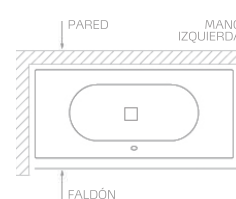

FALDONES

€/u

6740702 **FALDÓN "L" NEGRO DCHA** 785,0

6740802 **FALDÓN "L" NEGRO IZQ** 785,0

Nota: La bañera de hidromasaje lleva incorporados bastidor y desagüe automático.

Nota: La bañera de hidromasaje lleva incorporados bastidor y desagüe automático.