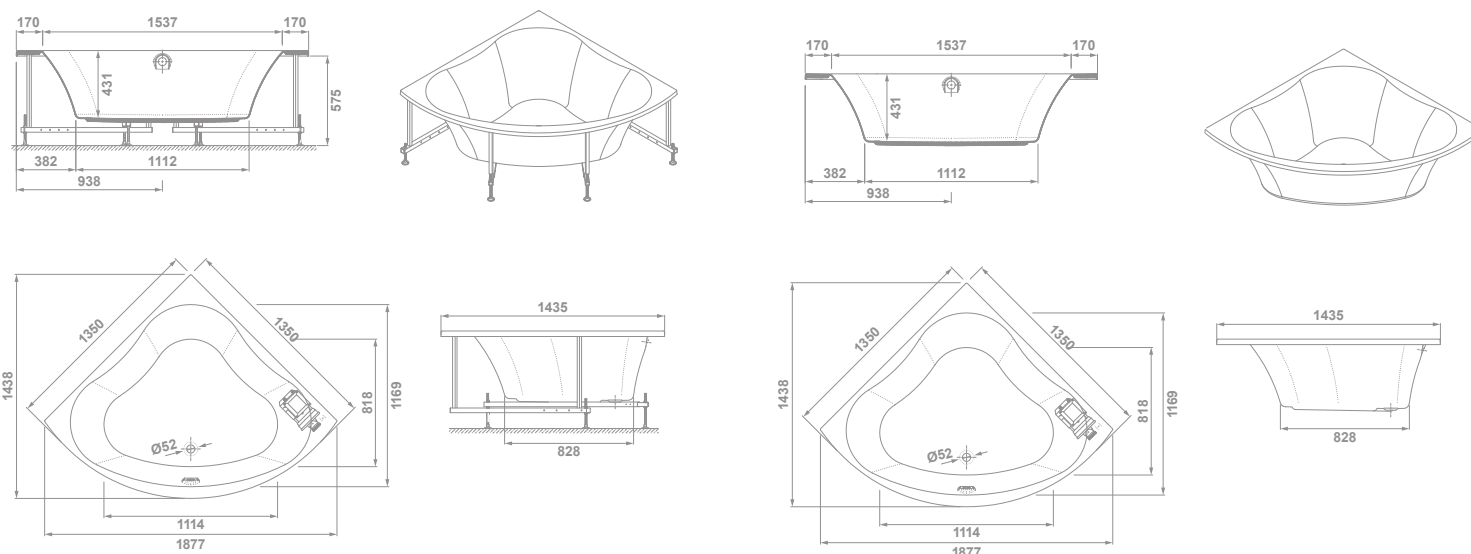

acrílicas angulares
Trevo

Trevo

acrílica angular

CARACTERÍSTICAS TÉCNICAS

- Posibilidad de instalación con murete o con bastidor autoportante y faldón.
- Altura cubeta: 43,1 cm
- Altura bañera con bastidor: 57,5 cm
- Medidas: 135x135
- Desagüe de 52 mm .
- Reposacabezas (opcional).