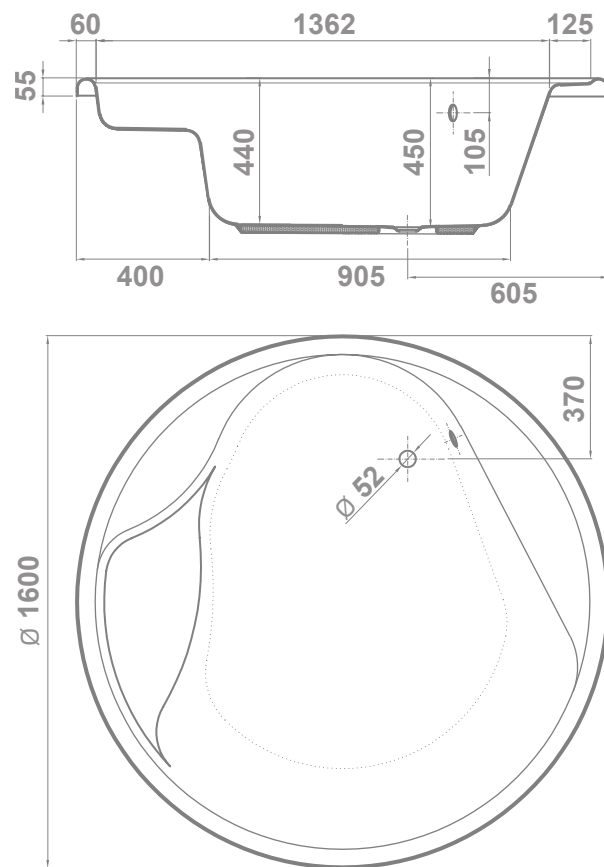

Omega

acrílica circular

Emotive Omega

bañera hidromasaje agua

Sensitive Omega

bañera hidromasaje agua + aire

CARACTERÍSTICAS TÉCNICAS

- Diámetro de 160 cm
- Altura cubeta: 45 cm
- Altura bañera con bastidor: 60 cm
- Desagüe de 52 mm

	€/u
68740 SIMPLE OMEGA Sin pies y sin desagüe	830,0
68700 SIMPLE OMEGA Con bastidor y sin desagüe	985,0
+ REPUESTOS Y ACCESORIOS	€/u
68005 DESAGÜE AUTOMÁTICO CROMADO	60,5

	€/u
68781 EMOTIVE TOUCH Pulsador electrónico, regulador de intensidad y sonda de nivel	2.155,0
+ REPUESTOS Y ACCESORIOS	€/u
68005 DESAGÜE AUTOMÁTICO CROMADO	60,5

	€/u
68783 SENSITIVE TOUCH Pulsador electrónico, regulador de intensidad masaje agua y sonda de nivel	3.600,0
+ REPUESTOS Y ACCESORIOS	€/u
68005 DESAGÜE AUTOMÁTICO CROMADO	60,5

Nota: Acabados cromados. La bañera Omega sólo se suministra en color blanco.

Nota: Acabados cromados. La bañera Omega sólo se suministra en color blanco. La bañera con hidromasaje lleva incorporados bastidor y desagüe automático.