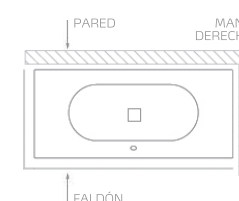

Sensitive Emma 180

bañera hidromasaje agua + aire

€/u

SENSITIVE TOUCH

Pulsador electrónico, regulador de intensidad masaje agua y sonda de nivel

64138 **180x80 cm**   3.000,0

galaVIP

+ FALDONES