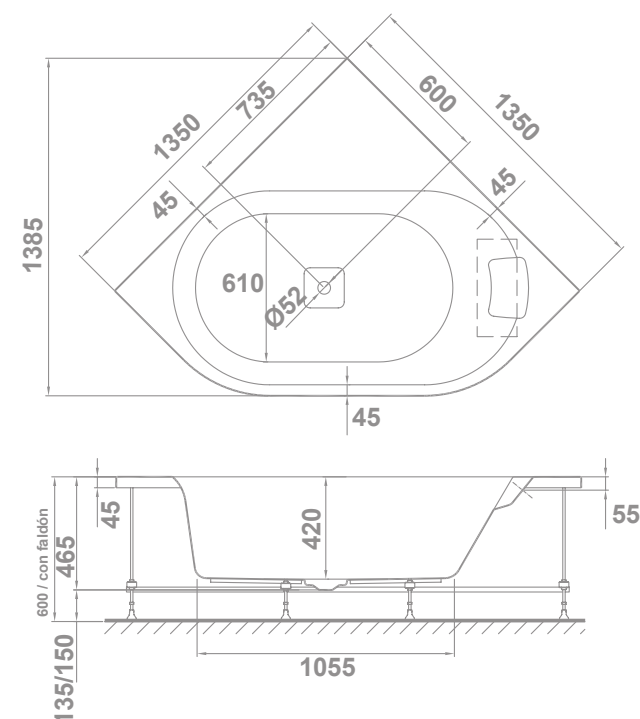

CARACTERÍSTICAS TÉCNICAS

- Posibilidad de instalación con murete o con bastidor autoportante y faldón en "L".
- Altura cubeta: 41 cm
- Altura bañera con bastidor: 53,5 cm con desagüe y rebosadero centrados.
- Desagüe de 52 mm
- Reposacabezas (opcional).

acrílicas angulares

Flex Center 135

Flex Center 135

acrílica angular

CARACTERÍSTICAS TÉCNICAS

- Posibilidad de instalación con murete o con bastidor autoportante y faldón en L negro.
- Grandes dimensiones: 135x135 cm
- Altura cubeta: 42 cm
Altura bañera con faldón: 60 cm
- Desagüe automático de 52 mm y rebosadero ocultos.
- Reposacabezas integrados.
- Sistemas de hidromasaje Flex Center: máxima calidad y confort.