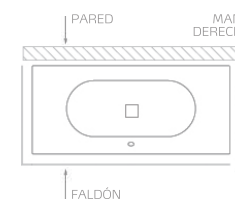

FALDONES

€/u

6740702 **FALDÓN "L" NEGRO DCHA** 785,0

6740802 **FALDÓN "L" NEGRO IZQ** 785,0

Nota: La bañera de hidromasaje lleva incorporados bastidor y desagüe automático.

Nota: La bañera de hidromasaje lleva incorporados bastidor y desagüe automático.