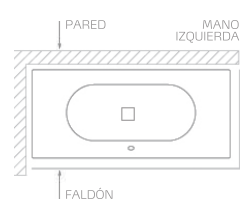

FALDONES

€/u

6740702 **FALDÓN "L" NEGRO DCHA** 785,0

6740802 **FALDÓN "L" NEGRO IZQ** 785,0