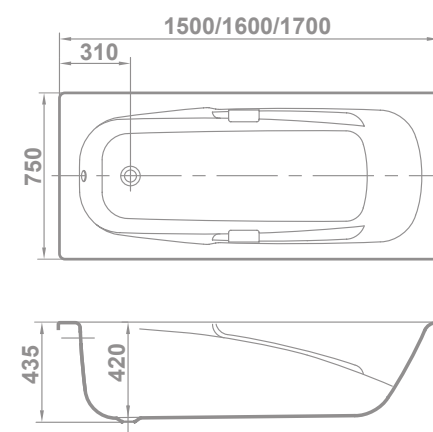

Nota: Acabados cromados.