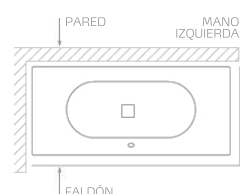

+ FALDONES

€/u

67451 **FALDÓN "L" IZQ** **180x80 cm** 540,0

67452 **FALDÓN "L" DCHA** **180x80 cm** 540,0

+ REPUESTOS Y ACCESORIOS

€/u

41714 **DESAGÜE AUTOMÁTICO PARA BAÑERAS EMMA SIN HIDROMASAJE** 69,3

CONJUNTO BASTIDOR AUTOPORTANTE
41222 **180x80 cm** 188,0

Nota: La bañera con hidromasaje lleva incorporados bastidor y desagüe automático.