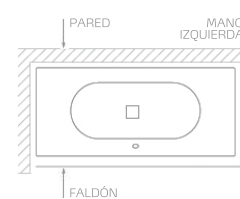

€/u

SENSITIVE TOUCH

Pulsador electrónico, regulador de intensidad masaje agua y sonda de nivel.

64438	160x75 cm	57	1	2.910,0
64338	170x75 cm	58	1	2.910,0
64238	170x80 cm	59	1	3.000,0

+ FALDONES

€/u

FALDÓN "L" IZQ		FALDÓN "L" DCHA	
67445	160x75 cm	67446	160x75 cm
67447	170x75 cm	67448	170x75 cm
67449	170x80 cm	67450	170x80 cm
	455,0		455,0
	460,0		460,0
	495,0		495,0