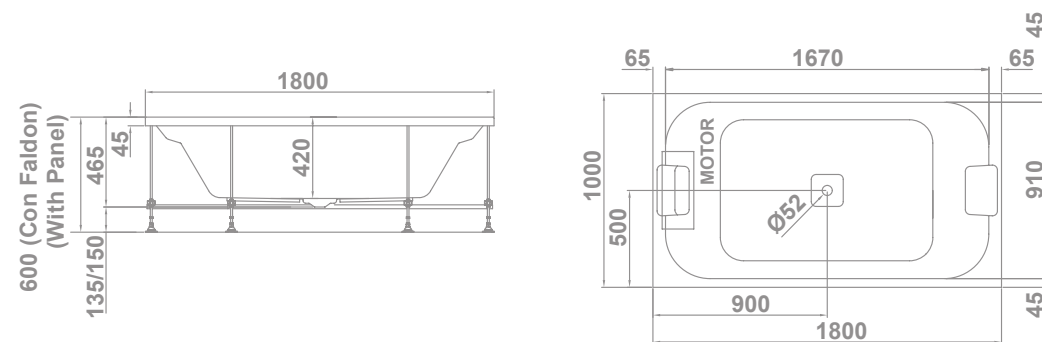

Mid exenta

acrílica rectangular

€/u

60001 **MID EXENTA** 2.575,0
De 170x73,7 cm, con desagüe automático.

BAÑERAS
Flex Center

CARACTERÍSTICAS TÉCNICAS

- Posibilidad de instalación con murete o con bastidor autoportante y faldón en L negro.
- Grandes dimensiones: 180x100.
- Altura cubeta: 42 cm
- Altura bañera con faldón: 60 cm
- Desagüe automático de 52 mm y rebosadero ocultos.
- Reposacabezas integrados.
- Sistemas de hidromasaje Flex Center: máxima calidad y confort.