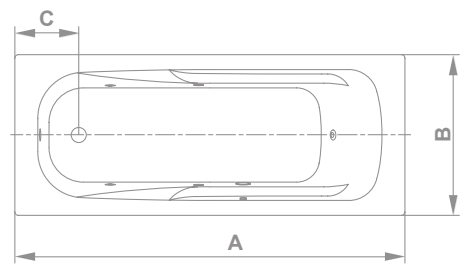

acrílicas rectangulares

N i l a

CARACTERÍSTICAS TÉCNICAS

- Posibilidad de instalación con murete o con bastidor autoportante y faldón
- Altura cubeta: 40 cm
- Altura bañera con bastidor: 56,5 cm
- Desagüe de 52 mm