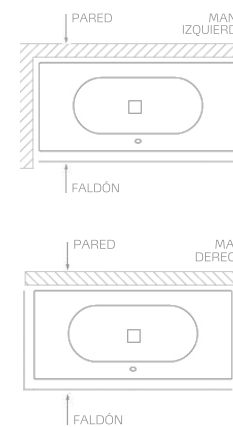

Nota: La bañera con hidromasaje lleva incorporados bastidor y desagüe automático.

Emma 180

acrílica rectangular

			€/u
SIMPLE EMMA SIN BASTIDOR			
64101	180x80 cm	 	430,0
SIMPLE EMMA CON BASTIDOR Con desagüe automático. Autoportante.			
64104	180x80 cm	 	700,0

CARACTERÍSTICAS TÉCNICAS

- Posibilidad de instalación con murete o con bastidor autoportante y faldón en "L".
- Altura cubeta: 41 cm
- Altura bañera con bastidor: 53,5 cm con desagüe y rebosadero centrados.
- Desagüe de 52 mm
- Reposacabezas (opcional).