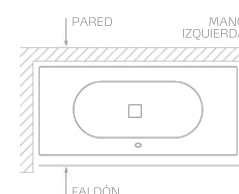

Sensitive Emma 180

bañera hidromasaje agua + aire

€/u

SENSITIVE TOUCH

Pulsador electrónico, regulador de intensidad masaje agua y sonda de nivel

64138 **180x80 cm**   3.000,0

galaVIP

+ FALDONES