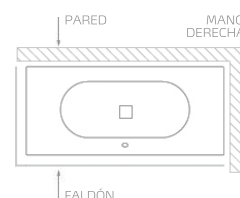

+ FALDOMES

		€/u
FALDÓN "L" IZQ		
67445	160x75 cm	455,0
67447	170x75 cm	460,0
67449	170x80 cm	495,0
FALDÓN "L" DCHA		
67446	160x75 cm	455,0
67448	170x75 cm	460,0
67450	170x80 cm	495,0