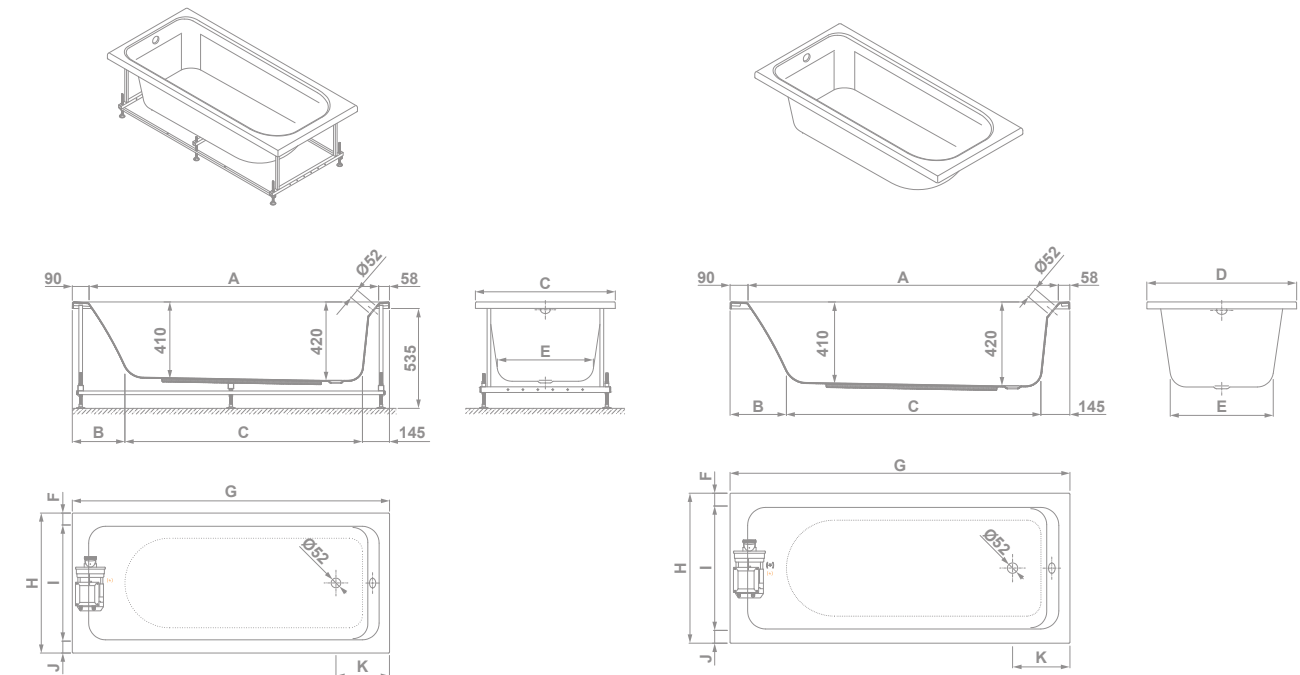

A	B	C	D	E	F	G	H	I	J	K
160x75 cm	14,52	28,5	11,70	75	51,5	64	160	75	62,2	6,4	28
170x75 cm	15,52	28,2	12,73	75	51,5	64	170	75	62,2	6,4	28,7
170x80 cm	15,52	28,2	12,73	80	56,5	71	170	80	65,8	7,1	28,7

CARACTERÍSTICAS TÉCNICAS

- Posibilidad de instalación con murete o con bastidor autoportante y faldón en "L".
- Altura cubeta: 42 cm
- Altura bañera con bastidor: 53,5 cm
- Desagüe de 52 mm
- Reposacabezas (opcional).

(*) Sólo disponible en sistemas de hidromasaje