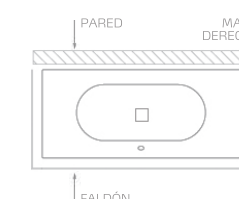

+ FALDONES

€/u

FALDÓN "L" IZQ		FALDÓN "L" DCHA	
67445	160x75 cm	67446	160x75 cm
67447	170x75 cm	67448	170x75 cm
67449	170x80 cm	67450	170x80 cm
	455,0		455,0
	460,0		460,0
	495,0		495,0