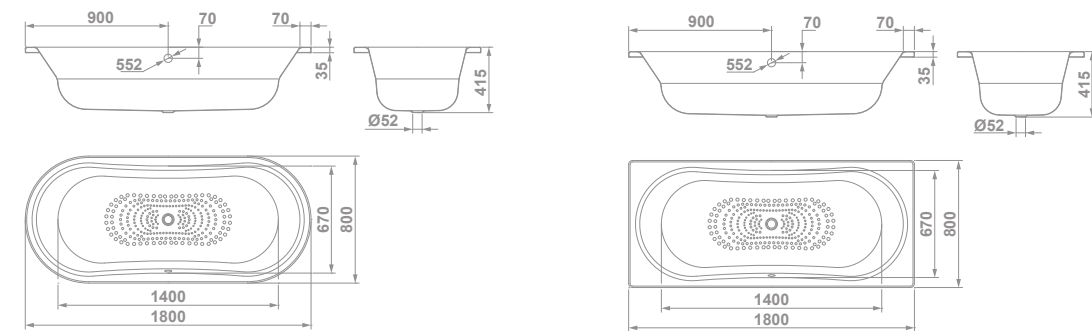

bañeras de acero
Ópera

ÓPERA EXENTA CON FALDÓN
180 x 80 cm

ÓPERA PARA ENCASTRAR
180 x 80 cm

CARACTERÍSTICAS TÉCNICAS

- Acero de 3,5 mm de espesor.
- 30 años de garantía.
- Instalación: exenta con faldón, para encastrar rectangular y para encastrar oval.
- Altura cubeta: 41,5 cm
- Altura bañera exenta: 55 cm
- Desagüe de 52 mm
- Antideslizante de aportación.
- Placas insonorizantes.