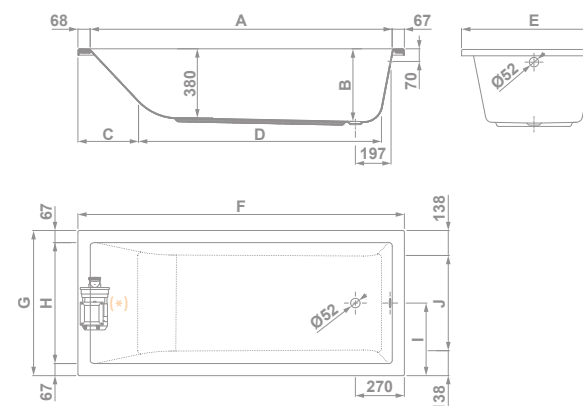

A	B	C	D	E	F	G	H	I	J
140x70 cm	126,5	40	33,4	94	70	140	70	56,6	35	42,4
150x70 cm	136,6	40	33,4	104	70	150	70	56,6	35	42,4
160x70 cm	146,5	40	33,4	114	70	160	70	56,6	35	42,4
160x75 cm	146,5	40	33,4	114	75	160	75	61,6	37,5	47,5
160x80 cm	146,5	39,5	33,4	114	80	160	80	66,6	40	52,4
170x70 cm	156,5	40	33,2	124,2	70	170	70	56,6	37,5	47,4
170x75 cm	156,5	40	33,2	124,2	75	170	75	61,6	37,5	47,4
170x80 cm	156,5	40	33,4	124	80	170	80	66,6	40	52,5
180x80 cm	166,5	40	33,4	133,9	80	180	80	66,6	40	52,5

CARACTERÍSTICAS TÉCNICAS

- Posibilidad de instalación con murete o con bastidor autoportante y faldón frontal y/o lateral.
- Altura cubeta: 40 cm
- Altura bañera con bastidor: 52,5 cm
- Desagüe de 52 mm
- Reposacabezas (opcional).

(*) Sólo disponible en sistemas de hidromasaje