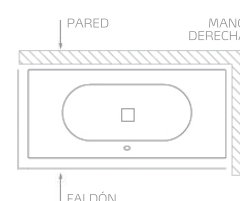

CARACTERÍSTICAS TÉCNICAS

- Posibilidad de instalación con murete o con bastidor autoportante y faldón en "L".
- Altura cubeta: 41 cm
- Altura bañera con bastidor: 53,5 cm con desagüe y rebosadero centrados.
- Desagüe de 52 mm
- Reposacabezas (opcional).

(*) Sólo disponible en sistemas de hidromasaje.

Emotive Emma 180

bañera hidromasaje agua

€/u

EMOTIVE TOUCH

Pulsador electrónico, regulador de intensidad y sonda de nivel

64132 **180x80 cm**   2.150,0

galaVIP

€/u

EMOTIVE TOUCH DORSAL

Pulsador electrónico, regulador de intensidad, sonda de nivel, jets dorsales y reposacabezas

64135 **180x80 cm**   2.550,0

galaVIP

+ FALDONES

€/u

67451 **FALDÓN "L" IZQ** **180x80 cm** 540,0