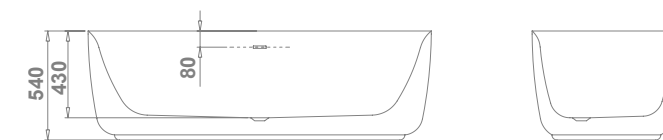

acrílicas rectangulares

M i d

CARACTERÍSTICAS TÉCNICAS

- Bañera exenta para instalación en isla.
- Faldón integrado (one piece).
- Grandes dimensiones: 170x73,7 cm
- Altura cubeta: 43 cm
- Altura total bañera: 54 cm
- Desagüe automático de 52 mm

Mid exenta

acrílica rectangular

€/u

60001 **MID EXENTA** 2.575,0
De 170x73,7 cm, con desagüe automático.

BAÑERAS
Flex Center

CARACTERÍSTICAS TÉCNICAS

- Posibilidad de instalación con murete o con bastidor autoportante y faldón en L negro.
- Grandes dimensiones: 180x100.
- Altura cubeta: 42 cm
- Altura bañera con faldón: 60 cm
- Desagüe automático de 52 mm y rebosadero ocultos.
- Reposacabezas integrados.
- Sistemas de hidromasaje Flex Center: máxima calidad y confort.