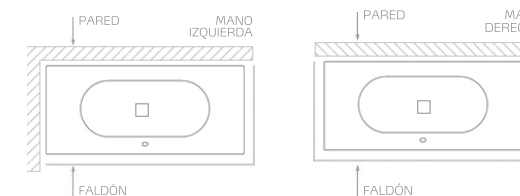

+ FALDONES		€/u
6740702	FALDÓN "L" NEGRO DCHA	785,0
6740802	FALDÓN "L" NEGRO IZQ	785,0

Nota: La bañera incluye bastidor, desagüe y 2 reposacabezas.