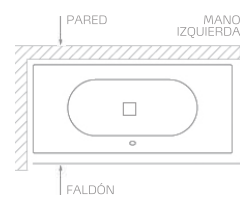

+ FALDOMES

		€/u
FALDÓN "L" IZQ		
67445	160x75 cm	455,0
67447	170x75 cm	460,0
67449	170x80 cm	495,0
FALDÓN "L" DCHA		
67446	160x75 cm	455,0
67448	170x75 cm	460,0
67450	170x80 cm	495,0