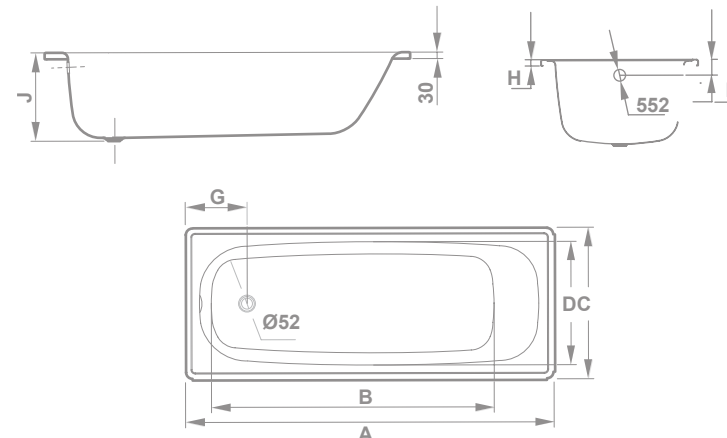

A	B	C	D	E	F	G	H	I	J	Litros
105 cm	105	72,5	70	57	7	6,5	28,5	2,8	7	37,5	120
120 cm	120	80,5	70	57	7	6,5	28,5	2,8	7	38,5	140
130 cm	130	90,5	70	57	7	6,5	28,5	2,8	7	38,5	150
140 cm	140	100,5	70	57	7	6,5	28,5	2,8	7	38,5	160
150 cm	150	110,5	70	57	7	6,5	28,5	2,8	7	38,5	170
160 cm	160	120,5	70	57	7	6,5	28,5	2,8	7	38,5	180
170 cm	170	130,5	70	57	7	6,5	28,5	2,8	7	38,5	190

CARACTERÍSTICAS TÉCNICAS

- Acero de 2,5 mm de espesor.
- 5 años de garantía.
- Altura bañera: 38,5 cm
- Desagüe de 52 mm
- Antideslizante de aportación.

Gala

bañeras de acero

€/u

GALA SIN FONDO ANTIDESLIZANTE DE APORTACIÓN

Desagüe de 52 mm (no incluido).

62002 **105x70x37,5 cm** 187,5

€/u

GALA CON FONDO ANTIDESLIZANTE DE APORTACIÓN

Desagüe de 52 mm (no incluido).

63000 **120x70x38,5 cm** 200,0

63005 **130x70x38,5 cm** 202,5

63010 **140x70x38,5 cm** 205,0

63015 **150x70x38,5 cm** 207,5

63020 **160x70x38,5 cm** 210,0

63025 **170x70x38,5 cm** 215,0

+ REPUESTOS Y ACCESORIOS

68023 **JUEGOS DE PIES ADHESIVOS** 42,0

68005 **DESAGÜE AUTOMÁTICO CROMADO** 60,5