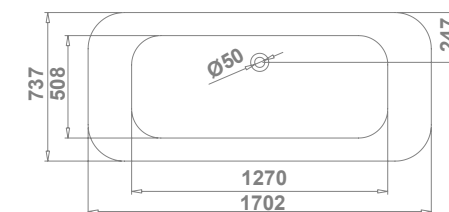

acrílicas rectangulares

M i d

CARACTERÍSTICAS TÉCNICAS

- Bañera exenta para instalación en isla.
- Faldón integrado (one piece).
- Grandes dimensiones: 170x73,7 cm
- Altura cubeta: 43 cm
- Altura total bañera: 54 cm
- Desagüe automático de 52 mm

Mid exenta

acrílica rectangular

€/u

60001 **MID EXENTA** 2.575,0
De 170x73,7 cm, con desagüe automático.

BAÑERAS
Flex Center

CARACTERÍSTICAS TÉCNICAS

- Posibilidad de instalación con murete o con bastidor autoportante y faldón en L negro.
- Grandes dimensiones: 180x100.
- Altura cubeta: 42 cm
- Altura bañera con faldón: 60 cm
- Desagüe automático de 52 mm y rebosadero ocultos.
- Reposacabezas integrados.
- Sistemas de hidromasaje Flex Center: máxima calidad y confort.