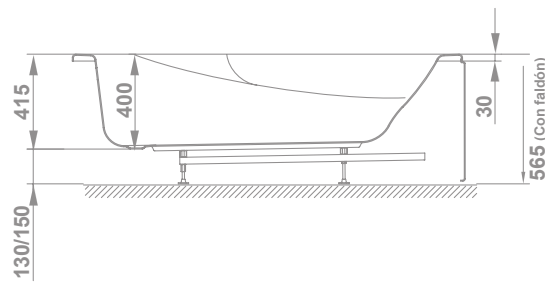

acrílicas rectangulares

N i l a

CARACTERÍSTICAS TÉCNICAS

- Posibilidad de instalación con murete o con bastidor autoportante y faldón
- Altura cubeta: 40 cm
- Altura bañera con bastidor: 56,5 cm
- Desagüe de 52 mm