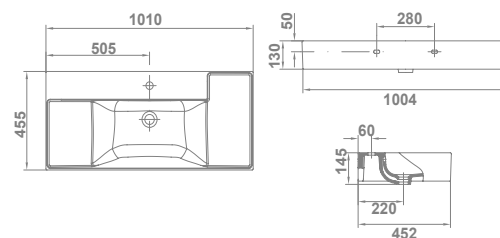

€/u

27,5 21 257,5

Nota: Los lavabos Albus se suministran en caja.