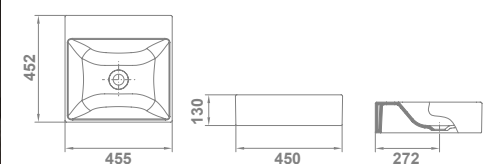

10219 **ALBUS**  
**45 x 45 cm** €/u  
12,5 32 162,5

Sin rebosadero. Con orificio de grifería. Esmaltado por los cuatro lados.

10217 **ALBUS**  
**60 x 45 cm** €/u  
16 32 192,5

Sin rebosadero. Sin orificio de grifería. Esmaltado por los cuatro lados.

10221 **ALBUS**  
**45 x 45 cm** €/u  
12,5 32 162,5

Sin rebosadero. Sin orificio de grifería. Esmaltado por los cuatro lados.

Bowl

10041 **BOWL**  
Ø 41 cm  
Con rebosadero.

€/u  
7 40 114,0