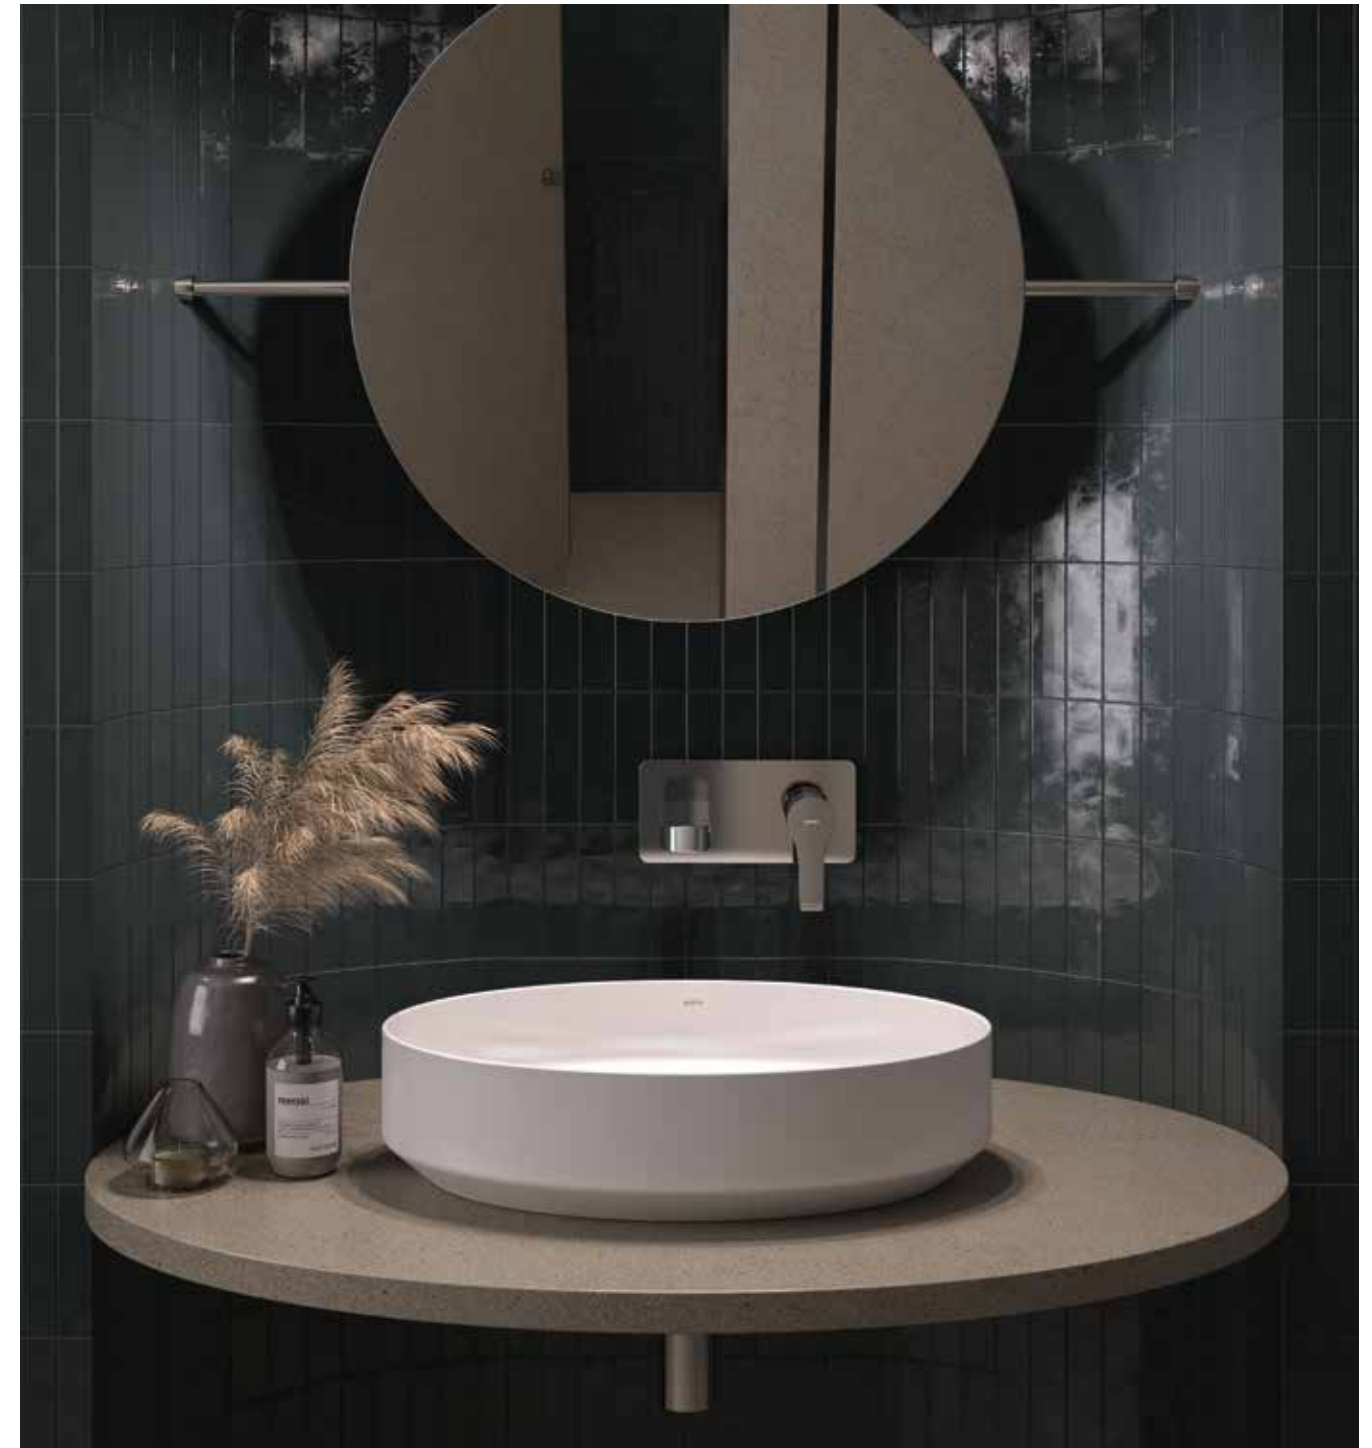

Slim *galáVIP*

29245 **SLIM**  
**60x37 cm**  
Sin rebosadero. Sin orificio de grifería

€/u  
9,2 32 541,0

29240 **SLIM**  
**50x33 cm**  
Sin rebosadero. Sin orificio de grifería

€/u  
6,2 32 469,0