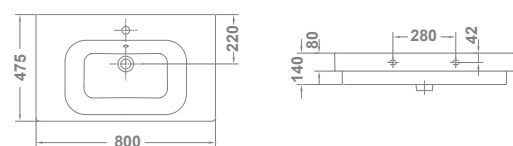

Flex

26030 **FLEX**
80x47,5 cm
Con rebosadero y juego de fijación.

28,1 18 274,0

+ REPUESTOS Y ACCESORIOS

53511 Embellecedor de rebosadero para lavabos Flex. 3,9

Casual

CASUAL
Sin rebosadero y juego de fijación.
Posibilidad de instalación mural
o sobre-encimera.

13010 **80x47,5 cm** 22,4 18 233,0

13020 **60x47,5 cm** 17,7 32 216,0