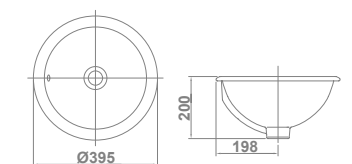

# Semiempotrar

Lavabos

10225 **ALBUS**  
gala/FP **47,5 cm** € / u 15 32 162,5

Con rebosadero. Con orificio de grifería.

04330 **CIRCLE**  
**Ø 39,5 cm** € / u 7,6 48 214,0

Sin rebosadero. Sin orificio de grifería. Posibilidad de instalación de semiempotrar, de encimera o sobre-encimera. Plantilla de corte de Ø 36 cm para instalación de semiempotrar o de encimera.

04220 **JARA**  
**Ø 39,5 cm** € / u 5,1 48 145,0

Con rebosadero. Sin orificio de grifería. Posibilidad de instalación de semiempotrar o de encimera. Plantilla de corte de Ø 37 cm

Nota: Los lavabos de semiempotrar se suministran en caja.