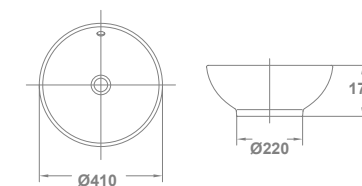

10221 **ALBUS**  
**45 x 45 cm** €/u  
12,5 32 162,5

Sin rebosadero. Sin orificio de grifería. Esmaltado por los cuatro lados.

Bowl

10041 **BOWL**  
Ø 41 cm  
Con rebosadero.

€/u  
7 40 114,0

## Circle

04330 **CIRCLE**  
Ø 39,5 cm

7,6 48 €/u 214,0

Sin rebosadero. Sin orificio de grifería. Posibilidad de instalación sobre-encimera, encimera o semiempotrar. Plantilla de corte de Ø 31,2 cm para instalación sobre-encimera.