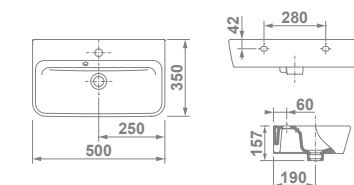

## Emma Square galáVIP

€/u  
27075 **EMMA SQUARE**   **48x37,5 cm** 163,0

Con pedestal integrado, rebosadero y juego de fijación. Instalación mural.

€/u  
27080 **EMMA SQUARE**   **50x35 cm** 113,0

Con rebosadero y juego de fijación. Posibilidad de instalación mural o sobre-encimera.