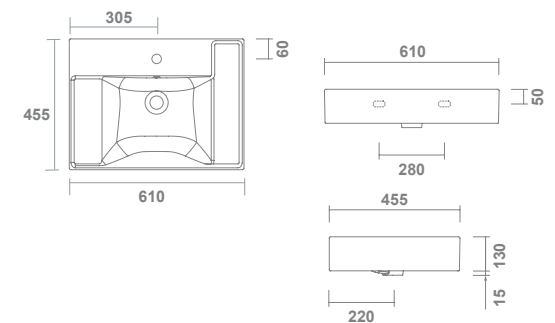

## Albus galáVIP

10211 **ALBUS**  
81 x 45 cm

Con rebosadero. Con orificio de grifería.

€/u

23,5 21 216,5

10213 **ALBUS**  
61 x 45 cm

Con rebosadero. Con orificio de grifería.

€/u