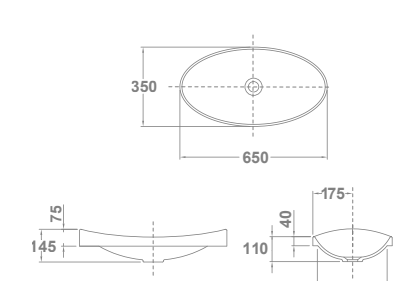

Hera **N**

29242 **HERA 60X38** 12 48 160,0  
**60x38 cm**

Lavabo HERA 60X38cm.  
Sin rebosadero  
Sin orificio de grifería

**OPCIONES COLOR**

08 **NEGRO** 192,0

21 **BLANCO MATE** 192,0

**+ OPCIONAL**

48434 Desagüe fijo abierto con tapa cerámica

01 Blanco 36,0€ 08 Negro 45,0€ 21 Blanco Mate 45,0€

**Nota:** Los lavabos Hera 60x38 se suministra en caja.

**Klea** *galáVIP*

33040 **KLEA** 90x40 cm   440,0 €/u  
Sin rebosadero. Plantilla de corte de 74x37 cm

**OPCIONES COLOR**

08 **NEGRO** 510,0    21 **BLANCO MATE** 510,0

33050 **KLEA** 65x35 cm   330,0 €/u  
Sin rebosadero. Plantilla de corte de 53x32 cm

**OPCIONES COLOR**

08 **NEGRO** 380,0    21 **BLANCO MATE** 380,0