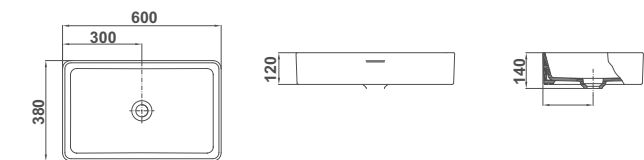

**OPCIONES COLOR**

08 **NEGRO** 142,0

21 **BLANCO MATE** 142,0

**+ OPCIONAL**

48434 Desagüe fijo abierto con tapa cerámica  
01 Blanco 36,0€ 08 Negro 45,0€ 21 Blanco Mate 45,0€

**Nota:** Los lavabos Hera Square se suministra en caja.

Hera **N**

29242 **HERA 60X38** 12 48 160,0  
**60x38 cm**

Lavabo HERA 60X38cm.  
Sin rebosadero  
Sin orificio de grifería

**OPCIONES COLOR**

08 **NEGRO** 192,0

21 **BLANCO MATE** 192,0

**+ OPCIONAL**

48434 Desagüe fijo abierto con tapa cerámica