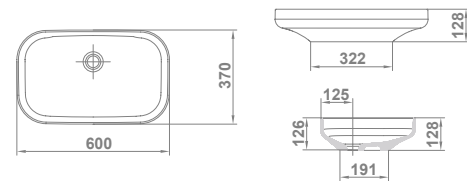

Urban

13030 **URBAN**  
Ø 45 cm  
Con repisa y rebosadero.

10,5 32

115,5

Soft

13050 **SOFT**  
57,5 x 45 cm  
Sin rebosadero.

11,8 32

153,5

Slim *galáVIP*

29245 **SLIM**  
**60x37 cm**  
Sin rebosadero. Sin orificio de grifería

€/u  
9,2 32 541,0

29240 **SLIM**  
**50x33 cm**  
Sin rebosadero. Sin orificio de grifería

€/u  
6,2 32 469,0