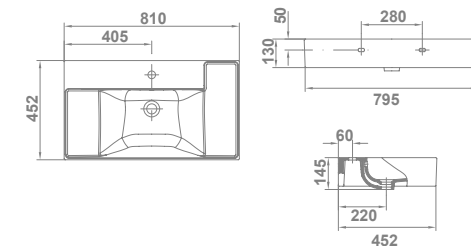

10211 **ALBUS**
81 x 45 cm

Con rebosadero. Con orificio de grifería.