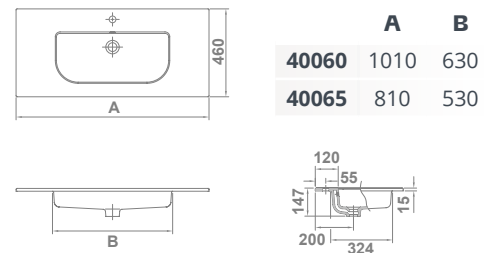

## Mid

40090 **MID ASIMÉTRICO**  
**91x46 cm**  
Con rebosadero. €/u 143 12 168,0

**MID**  
Con rebosadero. €/u  
40060 **101x46 cm** 30 12 188,5  
40065 **81x46 cm** 28 18 146,5