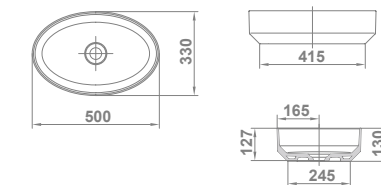

Slim *galáVIP*

29245 **SLIM**  
**60x37 cm**  
Sin rebosadero. Sin orificio de grifería

€/u  
9,2 32 541,0

29240 **SLIM**  
**50x33 cm**  
Sin rebosadero. Sin orificio de grifería

€/u  
6,2 32 469,0