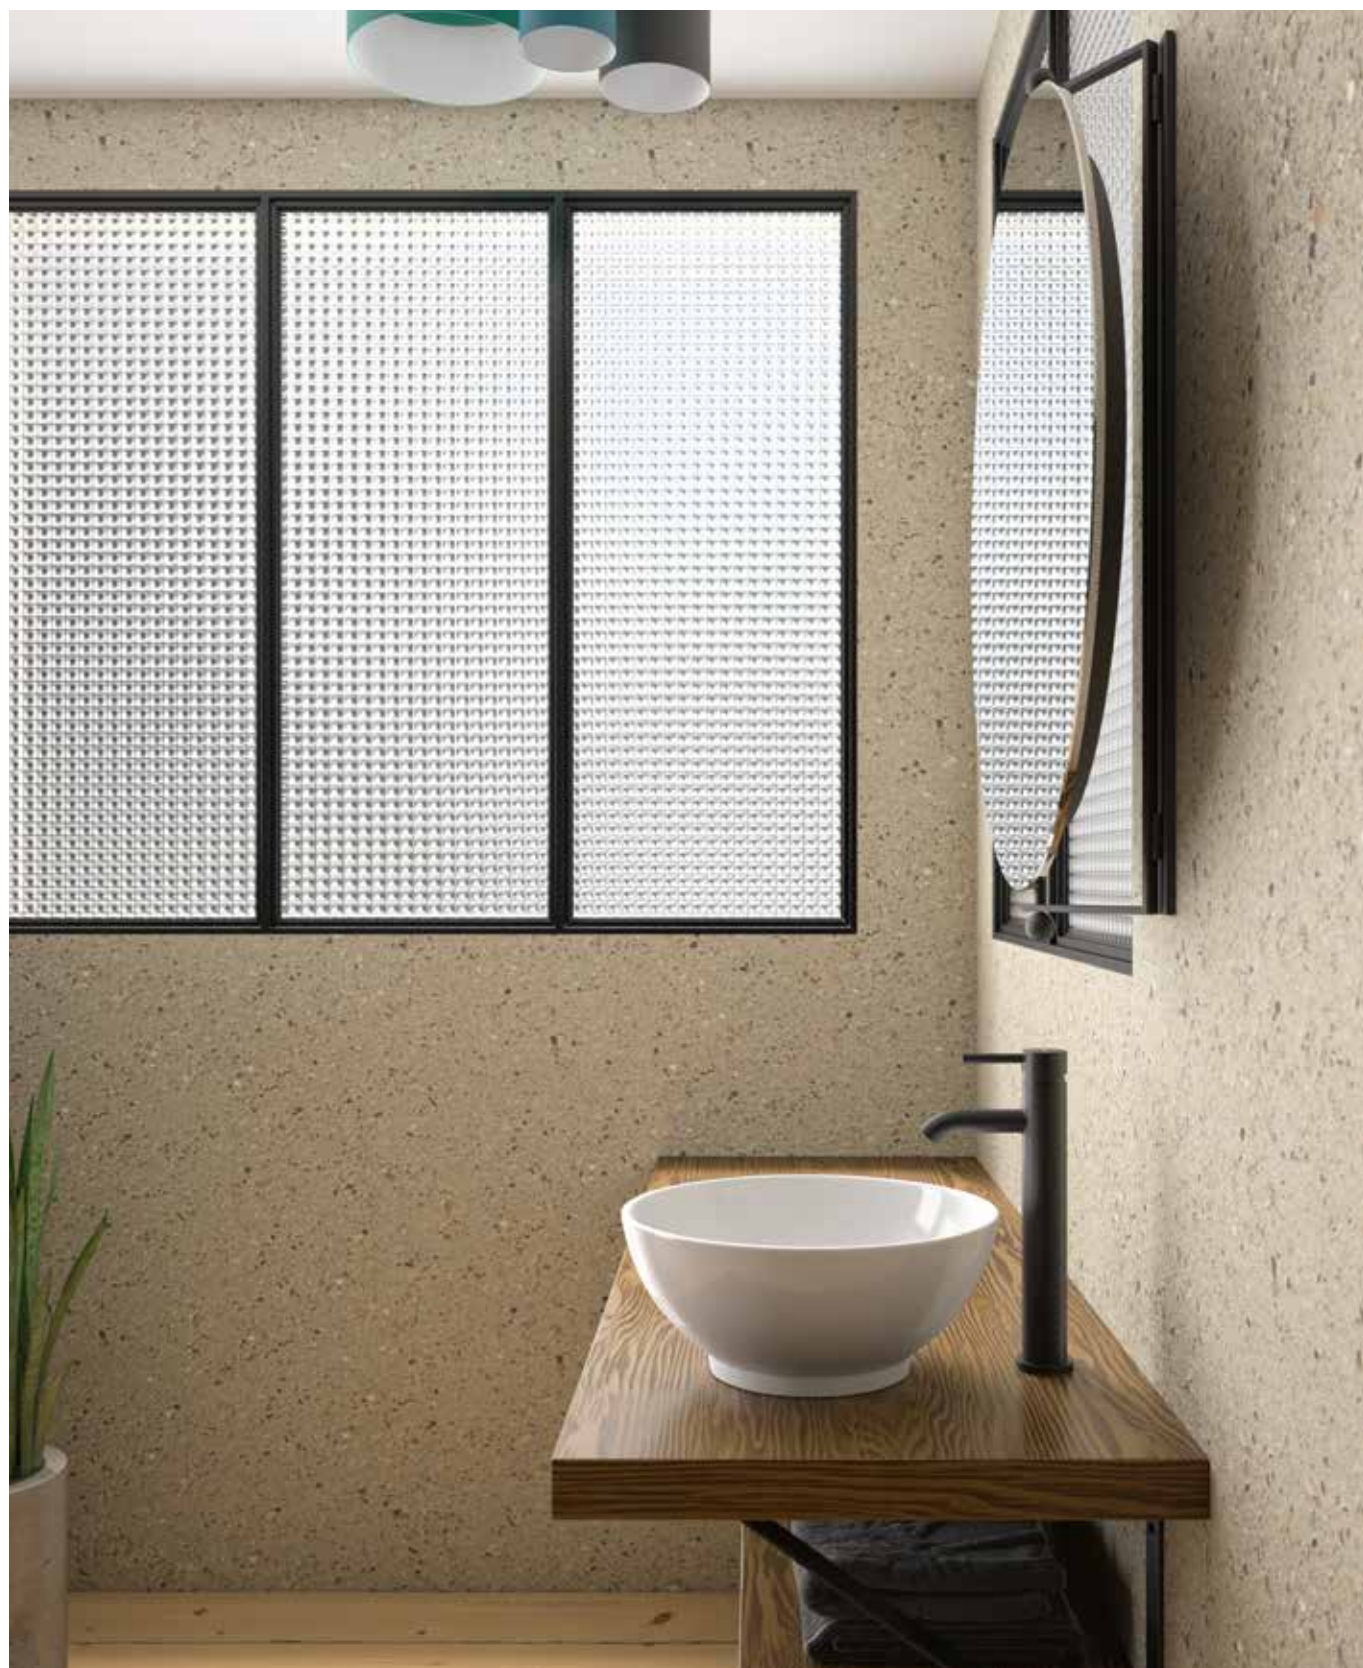

10221 **ALBUS**  
**45 x 45 cm** €/u  
12,5 32 162,5

Sin rebosadero. Sin orificio de grifería. Esmaltado por los cuatro lados.

Bowl

10041 **BOWL**  
Ø 41 cm  
Con rebosadero.

€/u  
7 40 114,0