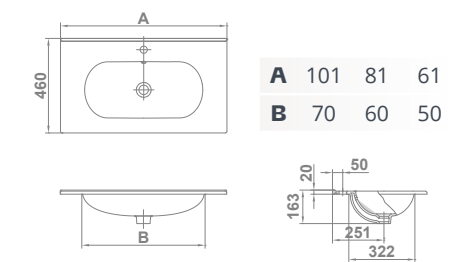

Mid

40090 **MID ASIMÉTRICO**
91x46 cm
Con rebosadero. €/u 143 12 168,0

MID
Con rebosadero. €/u
40060 **101x46 cm** 30 12 188,5
40065 **81x46 cm** 28 18 146,5

Klea galá/IP

KLEA
Con rebosadero. €/u
33070 **101x46 cm** 16 12 203,0
33075 **81x46 cm** 13,5 18 162,5
33080 **61x46 cm** 10,8 32 135,0