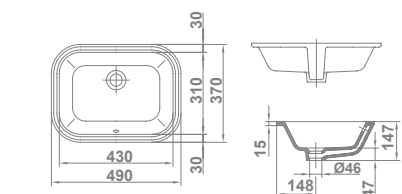

Nota: Los lavabos de bajo encimera se suministran en caja.