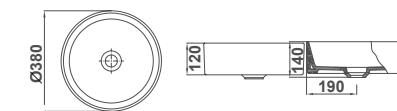

# + Design

Lavabos

Hera **N**

€/u  
29243 **HERA ROUND**   108,0  
**Ø38 cm**  
Lavabo HERA  
Sin rebosadero  
Sin orificio de grifería