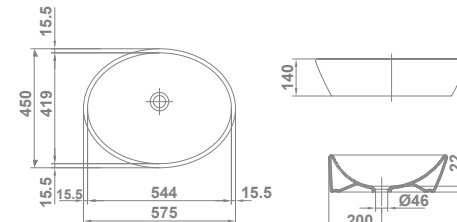

Urban

13030 **URBAN**  
Ø 45 cm  
Con repisa y rebosadero.

10,5 32

115,5

Soft

13050 **SOFT**  
57,5 x 45 cm  
Sin rebosadero.

11,8 32

153,5

Slim *galáVIP*

29245 **SLIM**  
**60x37 cm**  
Sin rebosadero. Sin orificio de grifería

€/u  
9,2 32 541,0

29240 **SLIM**  
**50x33 cm**  
Sin rebosadero. Sin orificio de grifería

€/u  
6,2 32 469,0