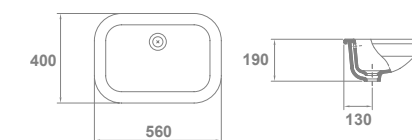

Con rebosadero. Plantilla de corte de 50,5 x 37,5 cm

04220 **JARA**  
Ø 39,5 cm  5,1  48 **145,0** €/u

Con rebosadero. Sin orificio de grifería. Posibilidad de instalación de encimera o semiempotrar. Plantilla de corte de Ø 37 cm para instalación de encimera o semiempotrar.

17060 **NILA**  
56,5x47 cm  14,8  40 **83,9** €/u

Con rebosadero. Plantilla de corte de 53,5 x 44 cm

Nota: Los lavabos de encimera se suministran en caja.

Street Square

- €/u
- STREET SQUARE**  
Con rebosadero. Instalación de encimera pegado a pared.
- 05035 **60x45 cm**   **102,0**  
Plantilla de corte de 53,6 x 41,8 cm
- 05045 **55x45 cm**   **92,0**  
Plantilla de corte de 48,7 x 41,8 cm

# Bajo encimera

Lavabos

04070 **AÍDA**  
**54,5x43 cm**  
 Con rebosadero y juego de fijación. Plantilla de corte de 46,5 x 35 cm

€/u

9 32 143,5

04160 **NEXUS**  
**56x40 cm**  
 Con rebosadero. Sin orificio de grifería. Posibilidad de instalación: bajo encimera o encimera. Plantilla de corte de 46 x 29,5 cm para instalación bajo encimera.