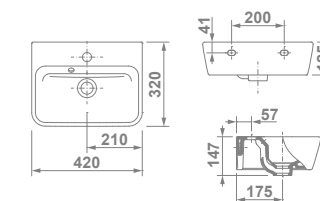

## Emma Square galáVIP

€/u  
27075 **EMMA SQUARE**   **48x37,5 cm** 163,0

Con pedestal integrado, rebosadero y juego de fijación. Instalación mural.

€/u  
27080 **EMMA SQUARE**   **50x35 cm** 113,0

Con rebosadero y juego de fijación. Posibilidad de instalación mural o sobre-encimera.

€/u  
27095 **EMMA SQUARE**   **50x25 cm** 108,0

Con rebosadero y juego de fijación. Posibilidad de instalación mural o sobre-encimera.

€/u  
27085 **EMMA SQUARE**   **42x32 cm** 109,0

Con rebosadero y juego de fijación. Posibilidad de instalación mural o sobre-encimera.