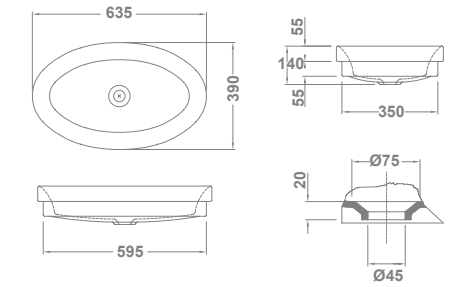

## Circle

04330 **CIRCLE**  
Ø 39,5 cm

7,6 48 €/u 214,0

Sin rebosadero. Sin orificio de grifería. Posibilidad de instalación sobre-encimera, encimera o semiempotrar. Plantilla de corte de Ø 31,2 cm para instalación sobre-encimera.

## Casual

13010 **CASUAL**  
80x47,5 cm

22,4 18 €/u 233,0

Sin rebosadero y con juego de fijación. Posibilidad de instalación sobre-encimera o mural.

13020 **CASUAL**  
60x47,5 cm

17,7 32 €/u 216,0

Sin rebosadero y con juego de fijación. Posibilidad de instalación sobre-encimera o mural.

# Encimera

Lavabos

04320 **ÓVALO**  
63,5x39 cm  11,3  32 **246,0** €/u

Sin rebosadero. Sin orificio de grifería. Plantilla de corte de 61,2x36,2 cm

En venta hasta fin de existencias

04330 **CIRCLE**  
Ø 39,5 cm  7,6  48 **214,0** €/u

Sin rebosadero. Sin orificio de grifería. Posibilidad de instalación de encimera, sobre encimera o semiempotrar. Plantilla de corte de Ø 36 cm para instalación de encimera o semiempotrar.

27060 **EMMA SQUARE**  
55x42 cm  12  32 **169,0** €/u