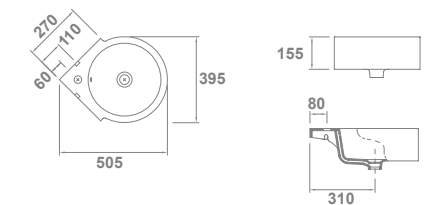

## Casual

**CASUAL**  
 Sin rebosadero y juego de fijación.  
 Posibilidad de instalación mural  
 o sobre-encimera.

13010 **80x47,5 cm** 22,4 18 233,0

13020 **60x47,5 cm** 17,7 32 216,0

## Isla

04410 **ISLA** €/u  
**Ø 39,5 cm** 10,8 32 140,0  
 Con rebosadero y juego de fijación.  
 Instalación mural en rincón.