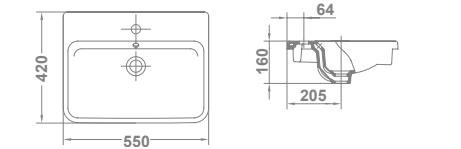

04220 **JARA**
Ø 39,5 cm 5,1 48 **145,0** €/u

Con rebosadero. Sin orificio de grifería. Posibilidad de instalación de encimera o semiempotrar. Plantilla de corte de Ø 37 cm para instalación de encimera o semiempotrar.