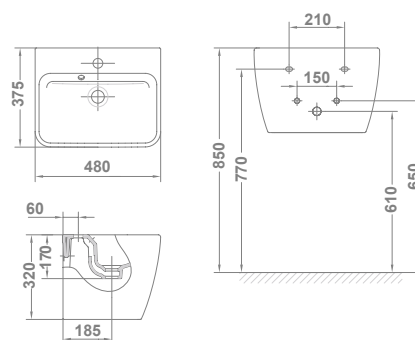

€/u
27080 **EMMA SQUARE** **50x35 cm** 113,0

Con rebosadero y juego de fijación. Posibilidad de instalación mural o sobre-encimera.