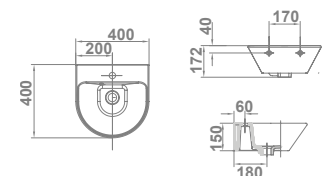

+ REPUESTOS Y ACCESORIOS	€/u
53280 Juego de fijación lavamanos.	5,6

Nota: Los lavamanos se suministra en caja.