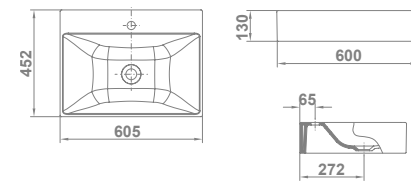

17 32 192,5

10207 **ALBUS**  
101 x 45 cm

Con rebosadero. Con orificio de grifería.

€/u

27,5 21 257,5

Nota: Los lavabos Albus se suministran en caja.

10215 **ALBUS**  
**60 x 45 cm** €/u  
15 32 192,5

Sin rebosadero. Con orificio de grifería. Esmaltado por los cuatro lados.