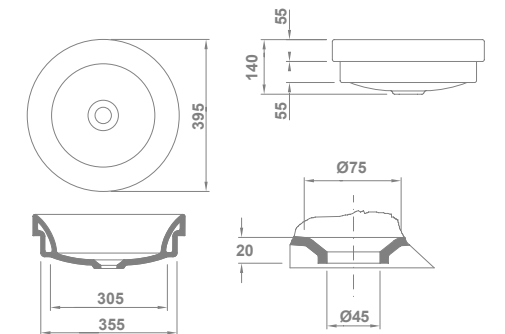

€/u

10,3 32 113,5

29220 **EGEO**  
**57x42 cm**  
 Con rebosadero y juego de fijación. Sin orificio de grifería. Plantilla de corte de 50 x 35,2 cm

€/u

7,3 32 95,0

26020 **FLEX**  
**49x37 cm**  
 Con rebosadero y juego de fijación. Sin orificio de grifería. Plantilla de corte de 42,5 x 30,5 cm

# Semiempotrar

Lavabos

10225 **ALBUS**  
gala/FP **47,5 cm** € / u 15 32 162,5

Con rebosadero. Con orificio de grifería.

04330 **CIRCLE**  
**Ø 39,5 cm** € / u 7,6 48 214,0

Sin rebosadero. Sin orificio de grifería. Posibilidad de instalación de semiempotrar, de encimera o sobre-encimera. Plantilla de corte de Ø 36 cm para instalación de semiempotrar o de encimera.

04220 **JARA**  
**Ø 39,5 cm** € / u 5,1 48 145,0

Con rebosadero. Sin orificio de grifería. Posibilidad de instalación de semiempotrar o de encimera. Plantilla de corte de Ø 37 cm

Nota: Los lavabos de semiempotrar se suministran en caja.