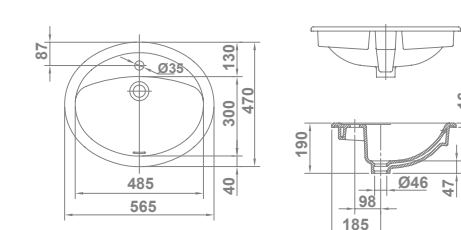

# Encimera

Lavabos

04320 **ÓVALO**  
63,5x39 cm  11,3  32 **246,0** €/u

Sin rebosadero. Sin orificio de grifería. Plantilla de corte de 61,2x36,2 cm

En venta hasta fin de existencias

04330 **CIRCLE**  
Ø 39,5 cm  7,6  48 **214,0** €/u

Sin rebosadero. Sin orificio de grifería. Posibilidad de instalación de encimera, sobre encimera o semiempotrar. Plantilla de corte de Ø 36 cm para instalación de encimera o semiempotrar.

27060 **EMMA SQUARE**  
55x42 cm  12  32 **169,0** €/u

Con rebosadero. Plantilla de corte de 50,5 x 37,5 cm

04220 **JARA**  
Ø 39,5 cm  5,1  48 **145,0** €/u

Con rebosadero. Sin orificio de grifería. Posibilidad de instalación de encimera o semiempotrar. Plantilla de corte de Ø 37 cm para instalación de encimera o semiempotrar.

17060 **NILA**  
56,5x47 cm  14,8  40 **83,9** €/u

Con rebosadero. Plantilla de corte de 53,5 x 44 cm

Nota: Los lavabos de encimera se suministran en caja.

Street Square

- €/u
- STREET SQUARE**  
Con rebosadero. Instalación de encimera pegado a pared.
- 05035 **60x45 cm**   **102,0**  
Plantilla de corte de 53,6 x 41,8 cm
- 05045 **55x45 cm**   **92,0**  
Plantilla de corte de 48,7 x 41,8 cm