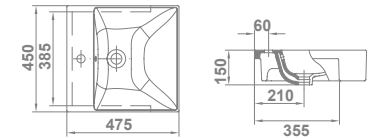

# Bajo encimera

Lavabos

04070 **AÍDA**  
**54,5x43 cm**  
 Con rebosadero y juego de fijación. Plantilla de corte de 46,5 x 35 cm

€/u

9 32 143,5

04160 **NEXUS**  
**56x40 cm**  
 Con rebosadero. Sin orificio de grifería. Posibilidad de instalación: bajo encimera o encimera. Plantilla de corte de 46 x 29,5 cm para instalación bajo encimera.

€/u

10,3 32 113,5

29220 **EGEO**  
**57x42 cm**  
 Con rebosadero y juego de fijación. Sin orificio de grifería. Plantilla de corte de 50 x 35,2 cm

€/u

7,3 32 95,0

26020 **FLEX**  
**49x37 cm**  
 Con rebosadero y juego de fijación. Sin orificio de grifería. Plantilla de corte de 42,5 x 30,5 cm

# Semiempotrar

Lavabos

10225 **ALBUS**  
gala/FP **47,5 cm** € / u 15 32 162,5

Con rebosadero. Con orificio de grifería.

04330 **CIRCLE**  
**Ø 39,5 cm** € / u 7,6 48 214,0

Sin rebosadero. Sin orificio de grifería. Posibilidad de instalación de semiempotrar, de encimera o sobre-encimera. Plantilla de corte de Ø 36 cm para instalación de semiempotrar o de encimera.

04220 **JARA**  
**Ø 39,5 cm** € / u 5,1 48 145,0

Con rebosadero. Sin orificio de grifería. Posibilidad de instalación de semiempotrar o de encimera. Plantilla de corte de Ø 37 cm

Nota: Los lavabos de semiempotrar se suministran en caja.