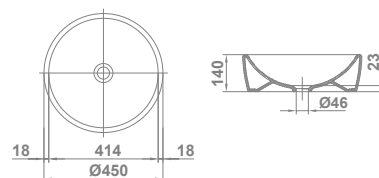

Nota: Los lavabos Emma Square se suministra en caja.

Urban

13040 **URBAN**  
Ø 45 cm  
Sin repisa y sin rebosadero.

€/u  
115,5

**OPCIONES COLOR**

08 **NEGRO** 140,0

21 **BLANCO MATE** 140,0

**Nota:** Los lavabos Urban se suministran en caja.