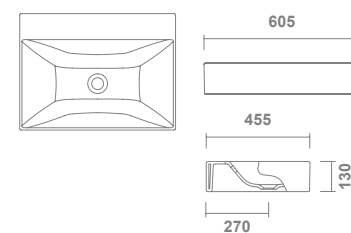

10217 **ALBUS**
60 x 45 cm €/u
16 32 192,5

Sin rebosadero. Sin orificio de grifería. Esmaltado por los cuatro lados.