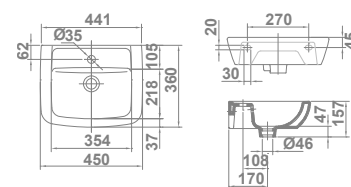

## Smart

25090 **SMART** 45x36 cm   € / u 71,5

Con rebosadero y juego de fijación.  
Instalación mural.