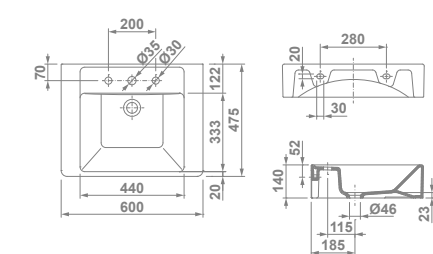

## Circle

04330 **CIRCLE**  
Ø 39,5 cm

7,6 48 €/u 214,0

Sin rebosadero. Sin orificio de grifería. Posibilidad de instalación sobre-encimera, encimera o semiempotrar. Plantilla de corte de Ø 31,2 cm para instalación sobre-encimera.

## Casual

13010 **CASUAL**  
80x47,5 cm

22,4 18 €/u 233,0

Sin rebosadero y con juego de fijación. Posibilidad de instalación sobre-encimera o mural.

13020 **CASUAL**  
60x47,5 cm

17,7 32 €/u 216,0

Sin rebosadero y con juego de fijación. Posibilidad de instalación sobre-encimera o mural.

# Encimera

Lavabos

04320 **ÓVALO**  
63,5x39 cm  11,3  32 **246,0** €/u

Sin rebosadero. Sin orificio de grifería. Plantilla de corte de 61,2x36,2 cm

En venta hasta fin de existencias

04330 **CIRCLE**  
Ø 39,5 cm  7,6  48 **214,0** €/u