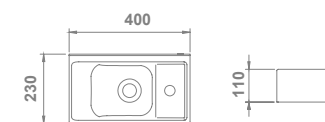

lavamanos

lavabos

Smart

25090 **SMART** 45x36 cm € / u 71,5

Con rebosadero y juego de fijación.
Instalación mural.

Albus

10227 **ALBUS** 40x23 cm € / u 82,0

Sin rebosadero. Con juego de fijación.

Mid

40080 **MID** 45x45 cm € / u 98,0

+ REPUESTOS Y ACCESORIOS

53280 Juego de fijación lavamanos. € / u 5,6