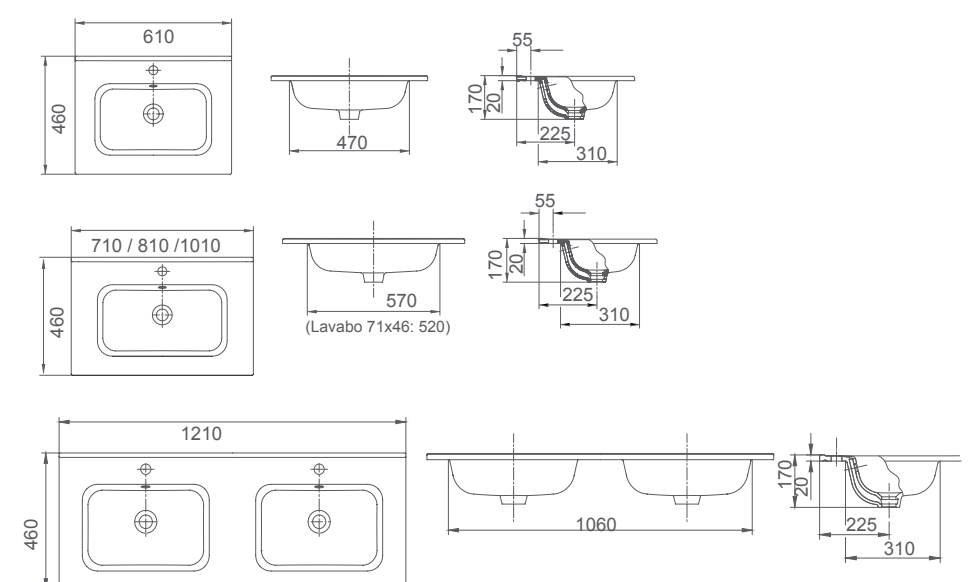

Nota: Los lavabos de sobremueble se suministran en caja.