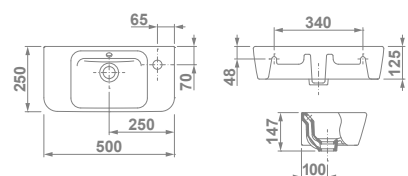

## Emma Square galáVIP

€/u  
27075 **EMMA SQUARE**   **48x37,5 cm** 163,0

Con pedestal integrado, rebosadero y juego de fijación. Instalación mural.

€/u  
27080 **EMMA SQUARE**   **50x35 cm** 113,0

Con rebosadero y juego de fijación. Posibilidad de instalación mural o sobre-encimera.

€/u  
27095 **EMMA SQUARE**   **50x25 cm** 108,0

Con rebosadero y juego de fijación. Posibilidad de instalación mural o sobre-encimera.

€/u  
27085 **EMMA SQUARE**   **42x32 cm** 109,0

Con rebosadero y juego de fijación. Posibilidad de instalación mural o sobre-encimera.