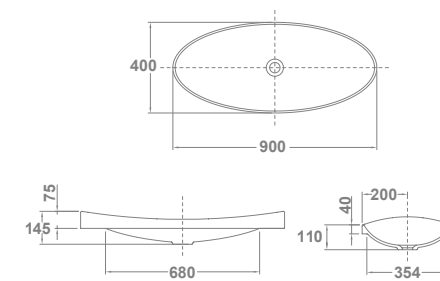

Hera **N**

29242 **HERA 60X38** 12 48 160,0  
**60x38 cm**

Lavabo HERA 60X38cm.  
Sin rebosadero  
Sin orificio de grifería

**OPCIONES COLOR**

08 **NEGRO** 192,0

21 **BLANCO MATE** 192,0

**+ OPCIONAL**

48434 Desagüe fijo abierto con tapa cerámica

01 Blanco 36,0€ 08 Negro 45,0€ 21 Blanco Mate 45,0€

**Nota:** Los lavabos Hera 60x38 se suministra en caja.

**Klea** *galáVIP*

33040 **KLEA** 90x40 cm   440,0 €/u  
Sin rebosadero. Plantilla de corte de 74x37 cm