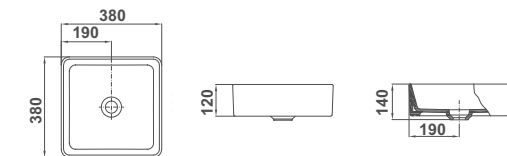

# + Design

Lavabos

Hera **N**

€/u  
29243 **HERA ROUND**   108,0  
**Ø38 cm**  
Lavabo HERA  
Sin rebosadero  
Sin orificio de grifería

## + OPCIONAL

48434 Desagüe fijo abierto con tapa cerámica

01 Blanco 36,0€ 08 Negro 45,0€ 21 Blanco Mate 45,0€

**Nota:** Los lavabos Hera Round se suministra en caja.

Hera **N**

29241 **HERA SQUARE** 38x38 cm   118,0 €/u  
Lavabo HERA SQ  
Sin rebosadero  
Sin orificio de grifería