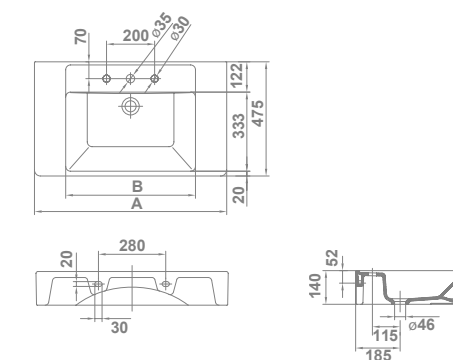

## Casual

**CASUAL**  
 Sin rebosadero y juego de fijación.  
 Posibilidad de instalación mural  
 o sobre-encimera.

13010 **80x47,5 cm** 22,4 18 233,0

13020 **60x47,5 cm** 17,7 32 216,0