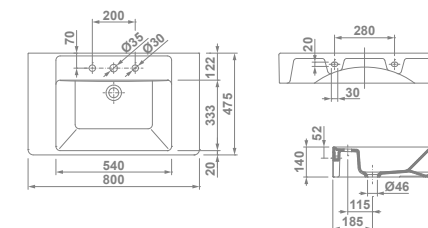

## Circle

04330 **CIRCLE**  
Ø 39,5 cm

7,6 48 €/u 214,0

Sin rebosadero. Sin orificio de grifería. Posibilidad de instalación sobre-encimera, encimera o semiempotrar. Plantilla de corte de Ø 31,2 cm para instalación sobre-encimera.

## Casual

13010 **CASUAL**  
80x47,5 cm

22,4 18 €/u 233,0

Sin rebosadero y con juego de fijación. Posibilidad de instalación sobre-encimera o mural.

13020 **CASUAL**  
60x47,5 cm

17,7 32 €/u 216,0

Sin rebosadero y con juego de fijación. Posibilidad de instalación sobre-encimera o mural.

# Encimera

Lavabos

04320 **ÓVALO**  
63,5x39 cm  11,3  32 **246,0** €/u

Sin rebosadero. Sin orificio de grifería. Plantilla de corte de 61,2x36,2 cm

En venta hasta fin de existencias

04330 **CIRCLE**  
Ø 39,5 cm  7,6  48 **214,0** €/u