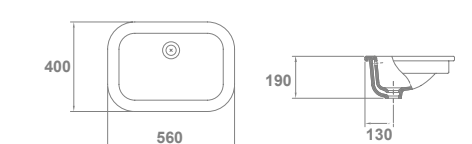

# Bajo encimera

Lavabos

04070 **AÍDA**  
**54,5x43 cm**  
 Con rebosadero y juego de fijación. Plantilla de corte de 46,5 x 35 cm

€/u

9 32 143,5

04160 **NEXUS**  
**56x40 cm**  
 Con rebosadero. Sin orificio de grifería. Posibilidad de instalación: bajo encimera o encimera. Plantilla de corte de 46 x 29,5 cm para instalación bajo encimera.

€/u

10,3 32 113,5

29220 **EGEO**  
**57x42 cm**  
 Con rebosadero y juego de fijación. Sin orificio de grifería. Plantilla de corte de 50 x 35,2 cm

€/u

7,3 32 95,0

26020 **FLEX**  
**49x37 cm**  
 Con rebosadero y juego de fijación. Sin orificio de grifería. Plantilla de corte de 42,5 x 30,5 cm