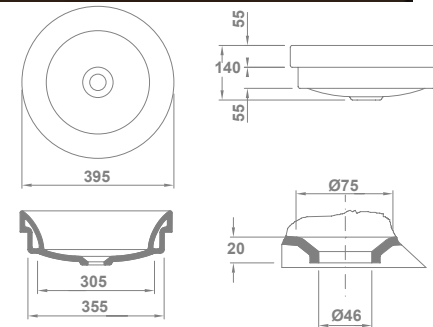

10221 **ALBUS**  
**45 x 45 cm** €/u  
12,5 32 162,5

Sin rebosadero. Sin orificio de grifería. Esmaltado por los cuatro lados.

Bowl

10041 **BOWL**  
Ø 41 cm  
Con rebosadero.

€/u  
7 40 114,0

## Circle

04330 **CIRCLE**  
Ø 39,5 cm

7,6 48 €/u 214,0

Sin rebosadero. Sin orificio de grifería. Posibilidad de instalación sobre-encimera, encimera o semiempotrar. Plantilla de corte de Ø 31,2 cm para instalación sobre-encimera.

# Encimera

Lavabos

04320 **ÓVALO**  
63,5x39 cm  11,3  32 **246,0** €/u

Sin rebosadero. Sin orificio de grifería. Plantilla de corte de 61,2x36,2 cm

En venta hasta fin de existencias

04330 **CIRCLE**  
Ø 39,5 cm  7,6  48 **214,0** €/u