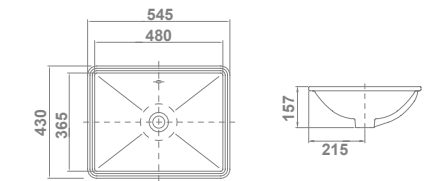

# Bajo encimera

Lavabos

04070 **AÍDA**  
**54,5x43 cm**  
 Con rebosadero y juego de fijación. Plantilla de corte de 46,5 x 35 cm

€/u

9 32 143,5

04160 **NEXUS**  
**56x40 cm**  
 Con rebosadero. Sin orificio de grifería. Posibilidad de instalación: bajo encimera o encimera. Plantilla de corte de 46 x 29,5 cm para instalación bajo encimera.

€/u

10,3 32 113,5

29220 **EGEO**  
**57x42 cm**  
 Con rebosadero y juego de fijación. Sin orificio de grifería. Plantilla de corte de 50 x 35,2 cm

€/u

7,3 32 95,0

26020 **FLEX**  
**49x37 cm**  
 Con rebosadero y juego de fijación. Sin orificio de grifería. Plantilla de corte de 42,5 x 30,5 cm