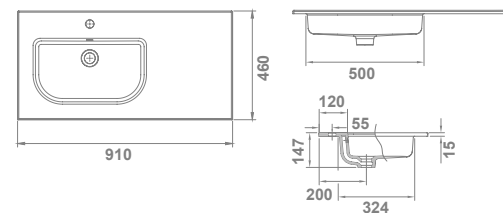

Mid

40090 **MID ASIMÉTRICO**
91x46 cm
Con rebosadero. €/u 143 12 168,0

MID
Con rebosadero. €/u
40060 **101x46 cm** 30 12 188,5
40065 **81x46 cm** 28 18 146,5

Klea galá/IP

KLEA
Con rebosadero. €/u
33070 **101x46 cm** 16 12 203,0
33075 **81x46 cm** 13,5 18 162,5
33080 **61x46 cm** 10,8 32 135,0