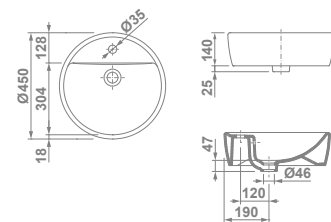

13030 **URBAN**
Ø 45 cm
Con repisa y rebosadero.

10,5 32

115,5