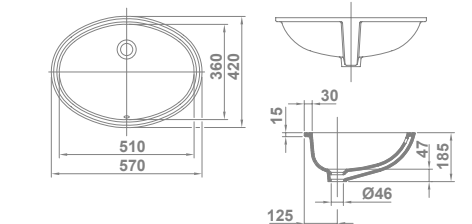

# Bajo encimera

Lavabos

04070 **AÍDA**  
**54,5x43 cm**  
 Con rebosadero y juego de fijación. Plantilla de corte de 46,5 x 35 cm

€/u

9 32 143,5

04160 **NEXUS**  
**56x40 cm**  
 Con rebosadero. Sin orificio de grifería. Posibilidad de instalación: bajo encimera o encimera. Plantilla de corte de 46 x 29,5 cm para instalación bajo encimera.

€/u

10,3 32 113,5

29220 **EGEO**  
**57x42 cm**  
 Con rebosadero y juego de fijación. Sin orificio de grifería. Plantilla de corte de 50 x 35,2 cm

€/u

7,3 32 95,0

26020 **FLEX**  
**49x37 cm**  
 Con rebosadero y juego de fijación. Sin orificio de grifería. Plantilla de corte de 42,5 x 30,5 cm

# Semiempotrar

Lavabos

10225 **ALBUS**  
gala/FP **47,5 cm** € / u 15 32 162,5

Con rebosadero. Con orificio de grifería.

04330 **CIRCLE**  
**Ø 39,5 cm** € / u 7,6 48 214,0

Sin rebosadero. Sin orificio de grifería. Posibilidad de instalación de semiempotrar, de encimera o sobre-encimera. Plantilla de corte de Ø 36 cm para instalación de semiempotrar o de encimera.