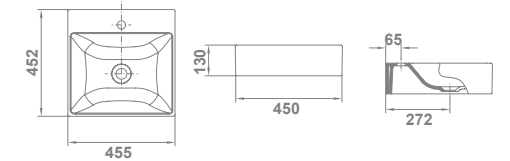

10219 **ALBUS**
45 x 45 cm €/u
12,5 32 162,5

Sin rebosadero. Con orificio de grifería. Esmaltado por los cuatro lados.