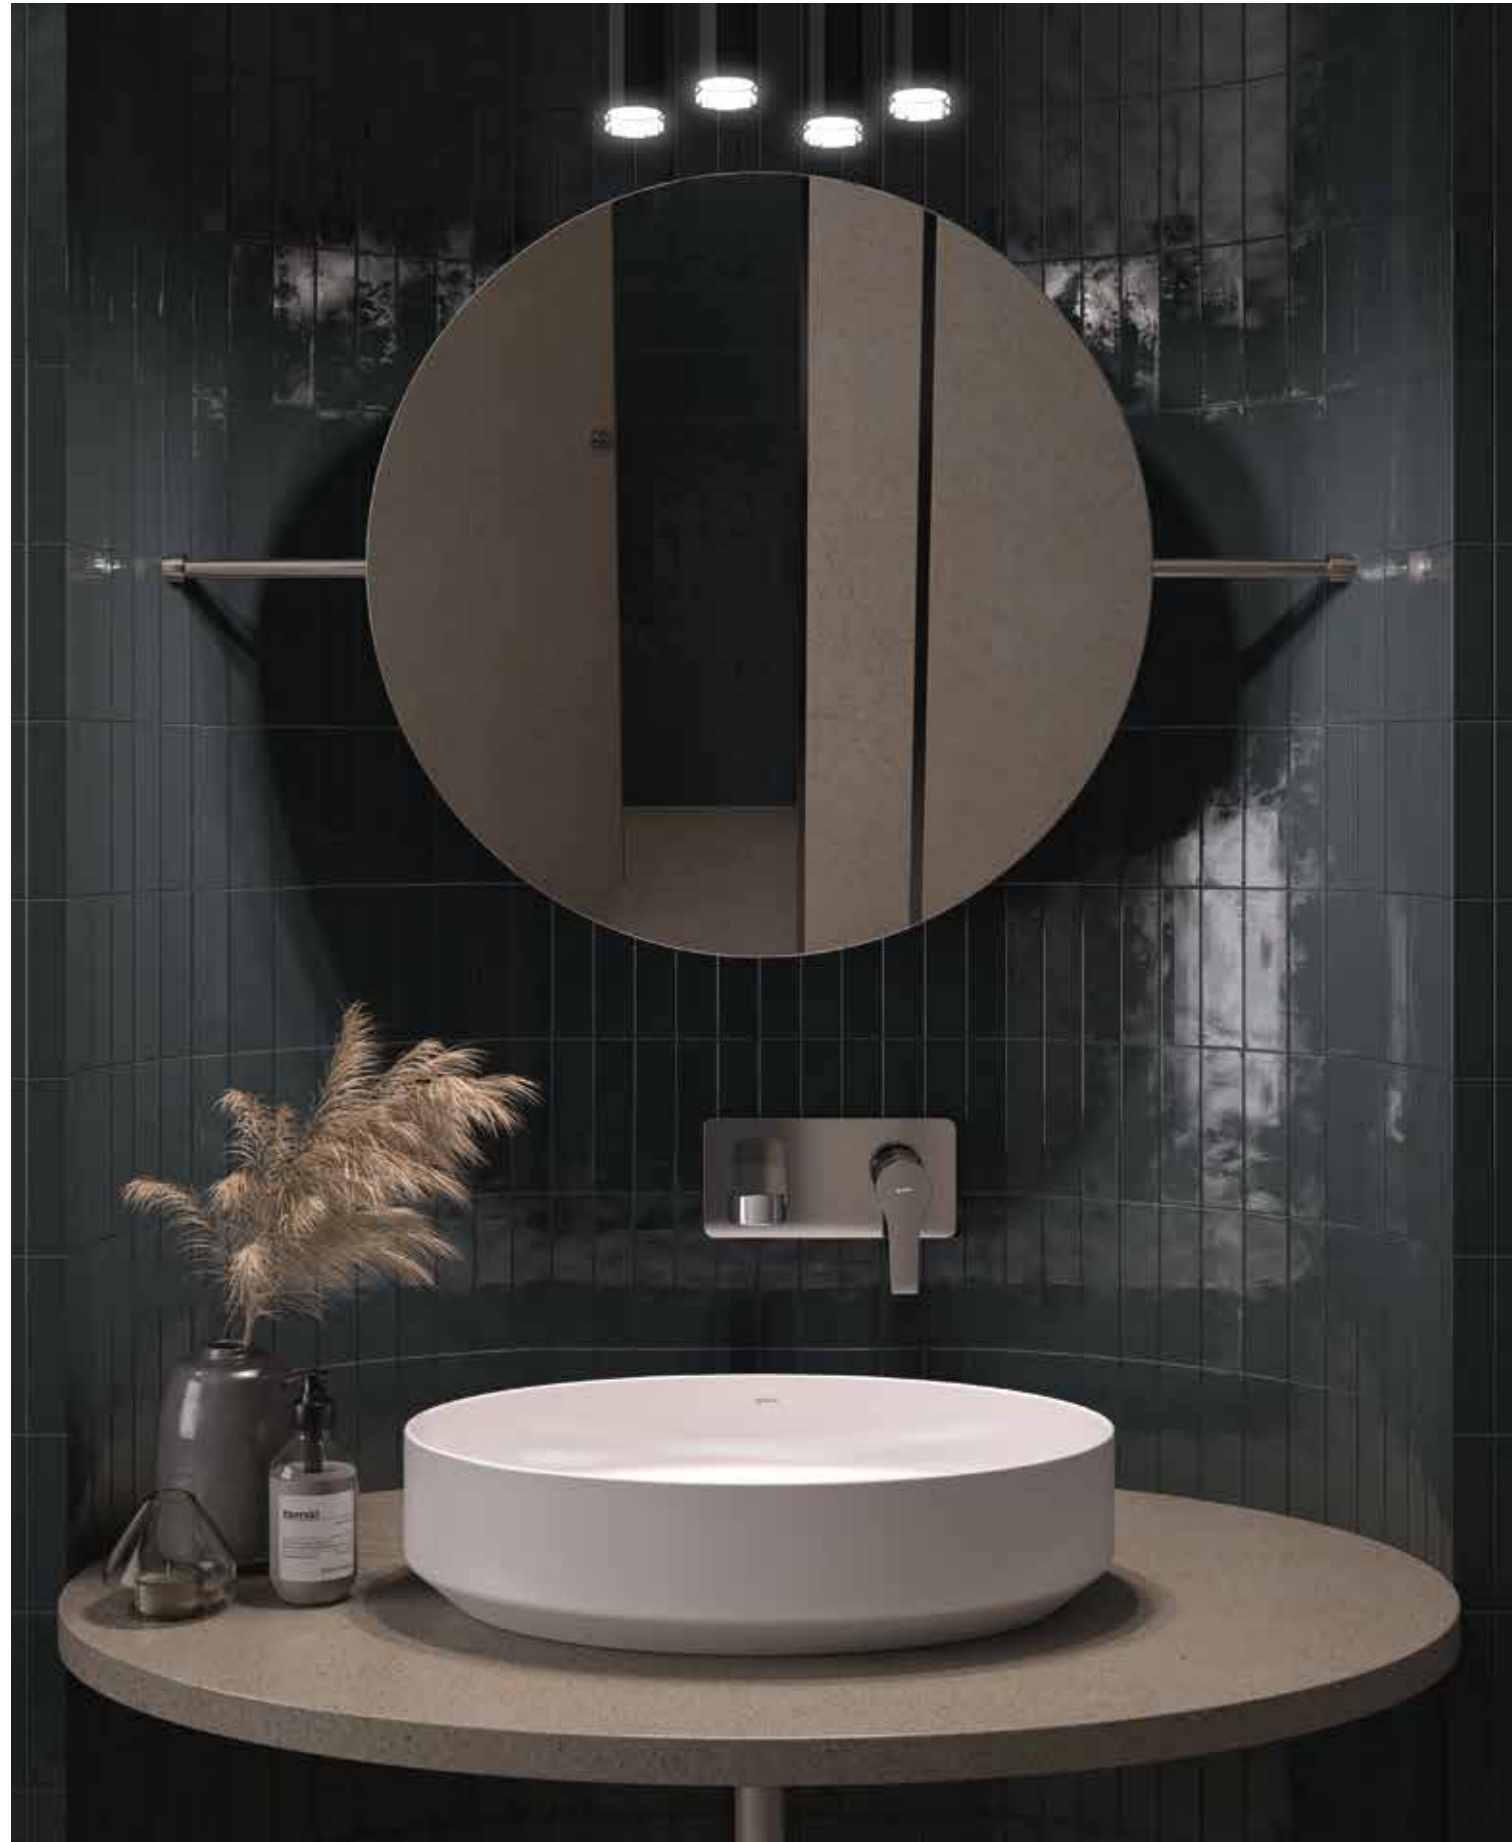

Slim galá/IP