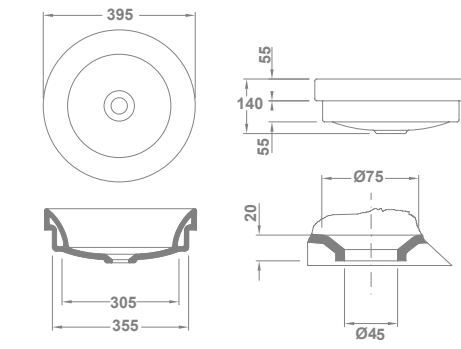

## Circle

04330 **CIRCLE**  
Ø 39,5 cm

7,6 48 €/u 214,0

Sin rebosadero. Sin orificio de grifería. Posibilidad de instalación sobre-encimera, encimera o semiempotrar. Plantilla de corte de Ø 31,2 cm para instalación sobre-encimera.

## Casual

13010 **CASUAL**  
80x47,5 cm

22,4 18 €/u 233,0

Sin rebosadero y con juego de fijación. Posibilidad de instalación sobre-encimera o mural.

13020 **CASUAL**  
60x47,5 cm

17,7 32 €/u 216,0

Sin rebosadero y con juego de fijación. Posibilidad de instalación sobre-encimera o mural.

# Encimera

Lavabos

04320 **ÓVALO**  
63,5x39 cm  11,3  32 **246,0** €/u

Sin rebosadero. Sin orificio de grifería. Plantilla de corte de 61,2x36,2 cm

En venta hasta fin de existencias

04330 **CIRCLE**  
Ø 39,5 cm  7,6  48 **214,0** €/u

Sin rebosadero. Sin orificio de grifería. Posibilidad de instalación de encimera, sobre encimera o semiempotrar. Plantilla de corte de Ø 36 cm para instalación de encimera o semiempotrar.

27060 **EMMA SQUARE**  
55x42 cm  12  32 **169,0** €/u