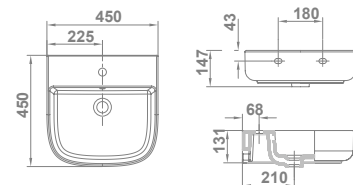

+ REPUESTOS Y ACCESORIOS

53280 Juego de fijación lavamanos. € / u 5,6