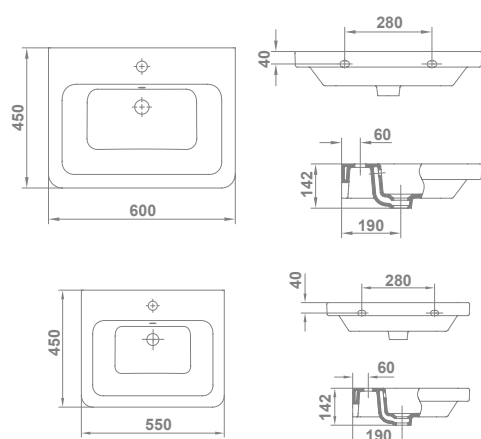

Con rebosadero. Plantilla de corte de 50,5 x 37,5 cm

04220 **JARA**  
Ø 39,5 cm  5,1  48 **145,0** €/u

Con rebosadero. Sin orificio de grifería. Posibilidad de instalación de encimera o semiempotrar. Plantilla de corte de Ø 37 cm para instalación de encimera o semiempotrar.

17060 **NILA**  
56,5x47 cm  14,8  40 **83,9** €/u

Con rebosadero. Plantilla de corte de 53,5 x 44 cm

Nota: Los lavabos de encimera se suministran en caja.

Street Square

- €/u
- STREET SQUARE**  
Con rebosadero. Instalación de encimera pegado a pared.
- 05035 **60x45 cm**   **102,0**  
Plantilla de corte de 53,6 x 41,8 cm
- 05045 **55x45 cm**   **92,0**  
Plantilla de corte de 48,7 x 41,8 cm

Nexus

- €/u
- 04160 **NEXUS**   **113,5**  
**56x40 cm**  
Con rebosadero. Sin orificio de grifería. Posibilidad de instalación de encimera o bajo encimera. Plantilla de corte de 52,5 x 35,8 cm para instalación de encimera.

# Bajo encimera

Lavabos

04070 **AÍDA**  
**54,5x43 cm**  
 Con rebosadero y juego de fijación. Plantilla de corte de 46,5 x 35 cm

€/u

9 32 143,5

04160 **NEXUS**  
**56x40 cm**  
 Con rebosadero. Sin orificio de grifería. Posibilidad de instalación: bajo encimera o encimera. Plantilla de corte de 46 x 29,5 cm para instalación bajo encimera.