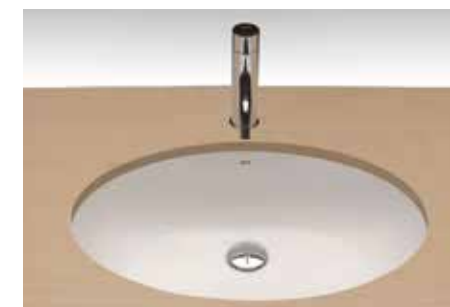

# Bajo encimera

Lavabos

04070 **AÍDA**  
**54,5x43 cm**  
 Con rebosadero y juego de fijación. Plantilla de corte de 46,5 x 35 cm

€/u

9 32 143,5

04160 **NEXUS**  
**56x40 cm**  
 Con rebosadero. Sin orificio de grifería. Posibilidad de instalación: bajo encimera o encimera. Plantilla de corte de 46 x 29,5 cm para instalación bajo encimera.

€/u

10,3 32 113,5

29220 **EGEO**  
**57x42 cm**  
 Con rebosadero y juego de fijación. Sin orificio de grifería. Plantilla de corte de 50 x 35,2 cm

€/u

7,3 32 95,0

26020 **FLEX**  
**49x37 cm**  
 Con rebosadero y juego de fijación. Sin orificio de grifería. Plantilla de corte de 42,5 x 30,5 cm