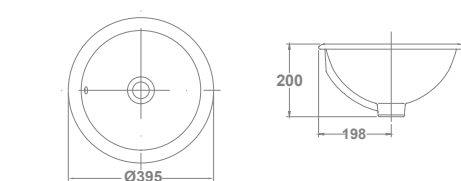

# Encimera

Lavabos

04320 **ÓVALO**  
63,5x39 cm  11,3  32 **246,0** €/u

Sin rebosadero. Sin orificio de grifería. Plantilla de corte de 61,2x36,2 cm

En venta hasta fin de existencias

04330 **CIRCLE**  
Ø 39,5 cm  7,6  48 **214,0** €/u

Sin rebosadero. Sin orificio de grifería. Posibilidad de instalación de encimera, sobre encimera o semiempotrar. Plantilla de corte de Ø 36 cm para instalación de encimera o semiempotrar.

27060 **EMMA SQUARE**  
55x42 cm  12  32 **169,0** €/u

Con rebosadero. Plantilla de corte de 50,5 x 37,5 cm

04220 **JARA**  
Ø 39,5 cm  5,1  48 **145,0** €/u

Con rebosadero. Sin orificio de grifería. Posibilidad de instalación de encimera o semiempotrar. Plantilla de corte de Ø 37 cm para instalación de encimera o semiempotrar.