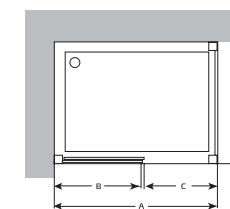

Mamparas reversibles (no es necesario especificar la mano).

**new step bañera\***

**Mampara para bañera**  
(Frontal de **1 hoja** batiente)  
Altura 150 cm

€/u

89440 **FRONTAL BAÑERA 1 HOJA NEW STEP 90cm**  **325,0**

Para platos rectangulares

Descripción	Referencia	Tolerancia A	Medida B	Medida puerta C (Min / Max)	Medida D (Min / Max)
-------------	------------	--------------	----------	-----------------------------	----------------------