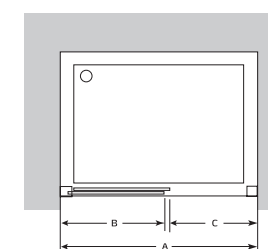

Descripción	Referencia	Tolerancia A	Medida B