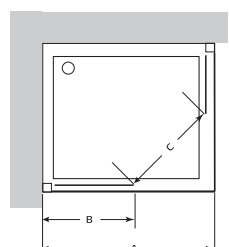

Para platos cuadrados o rectangulares

* Consultar para el resto de medidas.