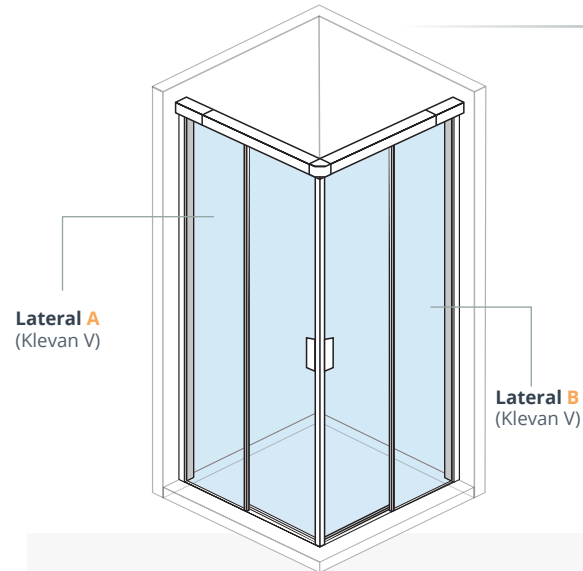

## Modelos

**2 paredes**  
(entrada en vértice)

Cuadrados o rectangulares

**2 paredes**

Para platos rectangulares

**3 paredes**  
(2 hojas)

Mampara frontal

### CARACTERÍSTICAS TÉCNICAS

- Mampara sin perfilera inferior.
- Diseño moderno a base de líneas rectas y perfiles a pared minimalistas.
- Colgador de diseño incorporado.
- Instalación dual a elegir: atornillada y pegada a pared.
- Cristales templados de seguridad de 6 mm en todas las hojas.
- Cristal transparente.
- Tratamiento easy-clean\* en todos los cristales.
- Perfilera en aluminio anodizado con acabado en plata brillo.
- Puertas correderas con rodamientos ocultos y sistema de fácil extracción para limpieza.
- Ajustable a medida.
- Cumplimiento de normativa: UNE-EN: 14428:2005.
- Altura: 195 cm

**Mampara con entrada por el vértice**  
 Altura 195 cm  
 Para platos cuadrados o rectangulares  
 Instalación entre 2 paredes.

**Lateral A**  
 (1 segmento fijo + 1 puerta corredera)  
 +  
**Lateral B**  
 (1 segmento fijo + 1 puerta corredera)\*