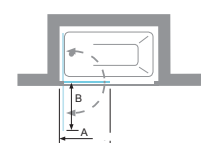

**3 PAREDES (2 hojas)**

**MAMPARA FRONTAL KLEVAN F**

Klevan F 100 cm	8930800	960 mm / 1060 mm	515 mm	Mín. 360 mm. Máx. 460 mm
Klevan F 110 cm	8930900	1061 mm / 1160 mm	565 mm	Mín. 410 mm. Máx. 510 mm
Klevan F 120 cm	8931000	1161 mm / 1260 mm	615 mm	Mín. 460 mm. Máx. 560 mm
Klevan F 130 cm	8931100	1261 mm / 1360 mm	665 mm	Mín. 510 mm. Máx. 610 mm
Klevan F 140 cm	8931200	1361 mm / 1460 mm	715 mm	Mín. 560 mm. Máx. 660 mm
Klevan F 150 cm	8931300	1461 mm / 1560 mm	765 mm	Mín. 610 mm. Máx. 710 mm
Klevan F 160 cm	8931400	1561 mm / 1660 mm	815 mm	Mín. 660 mm. Máx. 760 mm

Descripción	Referencia	Tolerancia A	Medida B
-------------	------------	--------------	----------

**new step bañera**

**FRONTAL BAÑERA 1 HOJA**

Frontal bañera 1 hoja 90 cm	8944000	895 mm / 905 mm	850 mm
-----------------------------	---------	-----------------	--------