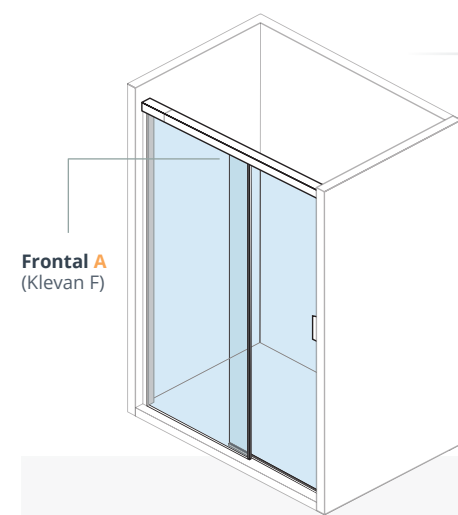

klevan F

Instalación entre 3 paredes
Mampara frontal

Frontal A
(1 segmento fijo + 1 puerta corredera)

F

	€/u		€/u
89308 MAMPARA FRONTAL KLEVAN F DE 100 cm	37 12 450,0	89312 MAMPARA FRONTAL KLEVAN F DE 140 cm	51 12 510,0
89309 MAMPARA FRONTAL KLEVAN F DE 110 cm	40 12 465,0	89313 MAMPARA FRONTAL KLEVAN F DE 150 cm	54 12 525,0
89310 MAMPARA FRONTAL KLEVAN F DE 120 cm	44 12 480,0	89314 MAMPARA FRONTAL KLEVAN F DE 160 cm	57 12 540,0
89311 MAMPARA FRONTAL KLEVAN F DE 130 cm	47 12 495,0