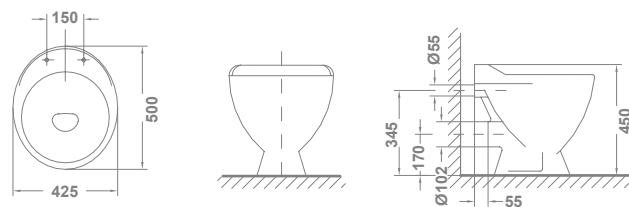

urinaros y piezas especiales

Minor

29701 **URINARIO MINOR** 31x29x52,5 cm sin tapa, con sifón y juego de fijación.   272,0 €/u

Repuestos

53685 Racor y goma urinario Minor. 9,5
53505 Bolsa accesorios urinario Minor y Arq. (sifón desagüe, racor, goma...). 68,0

Easy

10119 **URINARIO EASY** 34,5 x 26,5 x 44 cm con goma de enchufe y fijaciones. Alimentación vertical.   47,0 €/u

Repuestos

53686 Goma de enchufe urinario Easy. 2,9
53290 Juego de fijación urinario Easy. 3,0

urinarios y piezas especiales

Mare

29706 **SEPARADOR URINARIO** €/u
 16,5 22 156,0

Zinc

10120 **VERTEDERO ZINC** €/u
 (rejilla no incluida). 16 12 181,0
 42,5x50x45 cm

10121 **REJILLA DE PVC** €/u
VERTEDERO ZINC 20,5

Burgos-2

29901 **LAVADERO BURGOS-2** €/u
 39x60x36 cm 23 30 194,5

En venta hasta fin de existencias