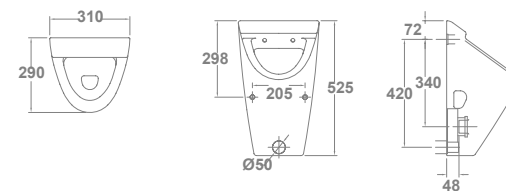

urinarios y piezas especiales

urinarios y piezas especiales

Arq.

		€/u
22700	URINARIO ARQ. 31x29x52,5 cm con tapa, con sifón y juego de fijación.	310,0

Repuestos

53505	Bolsa accesorios urinario Minor y Arq. (sifón desagüe, racor, goma).	68,0
-------	--	------

Argos

		€/u
29700	URINARIO ARGOS 47x32,5x65 cm con rociador, válvula-desagüe, sifón, pletina y juego de fijación.	301,0

Repuestos

53740	Accesorios urinario Argos (rociador, válvula-desagüe, sifón, pletina y juego de fijación).	114,3
-------	--	-------

urinaros y piezas especiales

Minor

29701 **URINARIO MINOR** 31x29x52,5 cm sin tapa, con sifón y juego de fijación.   272,0 €/u

Repuestos

53685 Racor y goma urinario Minor. 9,5
53505 Bolsa accesorios urinario Minor y Arq. (sifón desagüe, racor, goma...). 68,0

Easy

10119 **URINARIO EASY** 34,5 x 26,5 x 44 cm con goma de enchufe y fijaciones. Alimentación vertical.   47,0 €/u

Repuestos

53686 Goma de enchufe urinario Easy. 2,9
53290 Juego de fijación urinario Easy. 3,0