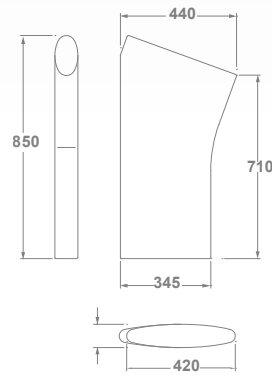

urinaros y piezas especiales

Minor

29701 **URINARIO MINOR** 31x29x52,5 cm sin tapa, con sifón y juego de fijación.   272,0 €/u

Repuestos

53685 Racor y goma urinario Minor. 9,5
53505 Bolsa accesorios urinario Minor y Arq. (sifón desagüe, racor, goma...). 68,0

Easy

10119 **URINARIO EASY** 34,5 x 26,5 x 44 cm con goma de enchufe y fijaciones. Alimentación vertical.   47,0 €/u

Repuestos

53686 Goma de enchufe urinario Easy. 2,9
53290 Juego de fijación urinario Easy. 3,0

urinarios y piezas especiales

Mare

29706 **SEPARADOR URINARIO** €/u
 16,5 22 156,0

Zinc

10120 **VERTEDERO ZINC** €/u
 (rejilla no incluida). 16 12 181,0
 42,5x50x45 cm

10121 **REJILLA DE PVC** €/u
VERTEDERO ZINC 20,5

Burgos-2

29901 **LAVADERO BURGOS-2** €/u
 39x60x36 cm 23 30 194,5

En venta hasta fin de existencias