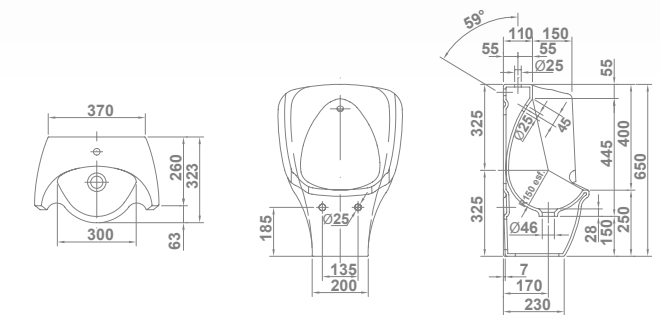

urinarios y piezas especiales

urinarios y piezas especiales

Arq.

		€/u
22700	URINARIO ARQ. 31x29x52,5 cm con tapa, con sifón y juego de fijación.	310,0

Repuestos

53505	Bolsa accesorios urinario Minor y Arq. (sifón desagüe, racor, goma).	68,0
-------	--	------

Argos

		€/u
29700	URINARIO ARGOS 47x32,5x65 cm con rociador, válvula-desagüe, sifón, pletina y juego de fijación.	301,0

Repuestos

53740	Accesorios urinario Argos (rociador, válvula-desagüe, sifón, pletina y juego de fijación).	114,3
-------	--	-------

urinaros y piezas especiales

Minor

29701 **URINARIO MINOR** 31x29x52,5 cm sin tapa, con sifón y juego de fijación.   272,0 €/u

Repuestos

53685 Racor y goma urinario Minor. 9,5
53505 Bolsa accesorios urinario Minor y Arq. (sifón desagüe, racor, goma...). 68,0

Easy

10119 **URINARIO EASY** 34,5 x 26,5 x 44 cm con goma de enchufe y fijaciones. Alimentación vertical.   47,0 €/u

Repuestos

53686 Goma de enchufe urinario Easy. 2,9
53290 Juego de fijación urinario Easy. 3,0