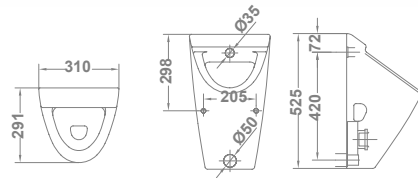

urinarios y piezas especiales

urinarios y piezas especiales

Arq.

		€/u
22700	URINARIO ARQ. 31x29x52,5 cm con tapa, con sifón y juego de fijación.	310,0

Repuestos

53505	Bolsa accesorios urinario Minor y Arq. (sifón desagüe, racor, goma).	68,0
-------	--	------

Argos

		€/u
29700	URINARIO ARGOS 47x32,5x65 cm con rociador, válvula-desagüe, sifón, pletina y juego de fijación.	301,0

Repuestos

53740	Accesorios urinario Argos (rociador, válvula-desagüe, sifón, pletina y juego de fijación).	114,3
-------	--	-------

urinaros y piezas especiales

Minor

29701 **URINARIO MINOR** 31x29x52,5 cm sin tapa, con sifón y juego de fijación.   272,0 €/u

Repuestos

53685 Racor y goma urinario Minor. 9,5
53505 Bolsa accesorios urinario Minor y Arq. (sifón desagüe, racor, goma...). 68,0

Easy

10119 **URINARIO EASY** 34,5 x 26,5 x 44 cm con goma de enchufe y fijaciones. Alimentación vertical.   47,0 €/u

Repuestos

53686 Goma de enchufe urinario Easy. 2,9
53290 Juego de fijación urinario Easy. 3,0