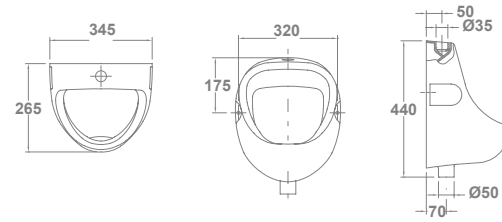

Argos

		€/u
29700	URINARIO ARGOS 47x32,5x65 cm con rociador, válvula-desagüe, sifón, pletina y juego de fijación.	301,0

Repuestos

53740	Accesorios urinario Argos (rociador, válvula-desagüe, sifón, pletina y juego de fijación).	114,3
-------	--	-------

urinaros y piezas especiales

Minor

29701 **URINARIO MINOR** 31x29x52,5 cm sin tapa, con sifón y juego de fijación.   272,0 €/u

Repuestos

53685 Racor y goma urinario Minor. 9,5
53505 Bolsa accesorios urinario Minor y Arq. (sifón desagüe, racor, goma...). 68,0

Easy

10119 **URINARIO EASY** 34,5 x 26,5 x 44 cm con goma de enchufe y fijaciones. Alimentación vertical.   47,0 €/u

Repuestos

53686 Goma de enchufe urinario Easy. 2,9
53290 Juego de fijación urinario Easy. 3,0

urinarios y piezas especiales

Mare

29706 **SEPARADOR URINARIO** €/u
 16,5 22 156,0

Zinc

10120 **VERTEDERO ZINC** €/u
 (rejilla no incluida). 16 12 181,0
 42,5x50x45 cm

10121 **REJILLA DE PVC** €/u
VERTEDERO ZINC 20,5