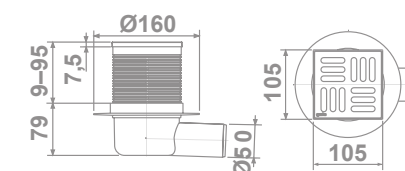

+ REPUESTOS Y ACCESORIOS

	€/u
53405 Manta impermeabilizante de 200x150 cm para gala-drain*	60,0