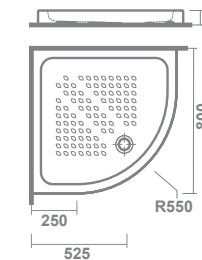

* Nota: Referencias en stock. Consulte con el Departamento Comercial para otras medidas / acabados.

PLATO QUANTUM

	B	A	D
800x800	800	800	400*
900x900	900	900	400*
1000x700		700	
1000x800	1000	800	350
1000x900		900	
1100x700	1100	700	
1100x800		800	
1200x700		700	
1200x800	1200	800	
1200x900		900	
1300x700	1300	700	450
1300x800		800	
1400x700		700	
1400x800	1400	800	
1400x900		900	
1500x700	1500	700	
1500x800		800	
1600x700		700	
1600x800	1600	800	
1600x900		900	
1700x700	1700	700	550
1700x800		800	
1800x700		700	
1800x800	1800	800	
1800x900		900	
2000x800	2000	800	
2000x900		900	

* Desagüe en el centro.

Porcelana

Gyda **N**

angulares

GYDA
80x80 cm

GYDA
90x90 cm

€/u

GYDA

8 cm de altura sin válvula de
desagüe de 90 mm

10920	80X80 cm			150,0
10921	90X90 cm			185,0

+ REPUESTOS Y ACCESORIOS

€/u

TN5020180000000	Válvula de desagüe \varnothing 90 mm con tapa cromada. Altura 80 mm.	30,0
-----------------	---	------

Nota: Los platos de ducha de porcelana se suministran sin válvula de desagüe y sin caja.

cuadrados

GYDA
70x70 cm

€/u

GYDA
8 cm de altura sin válvula de
desagüe de 90 mm

10922 **70X70 cm** 120,0

GYDA
80x80 cm