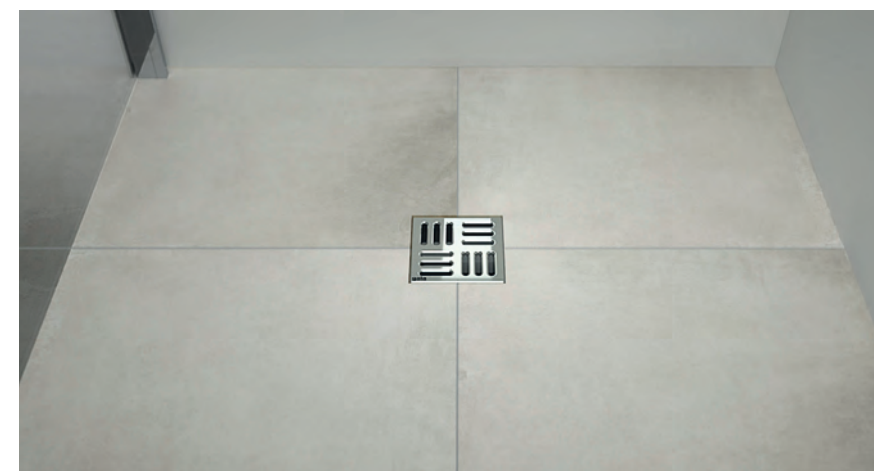

* Disponible hasta fin de existencias.

gala-drain SQ

GALA - DRAIN SQ

	€/u
53404 KIT DE DESAGÜE INTEGRADO* de 10,5 cm para la instalación de duchas de obra. Juego de desagüe y placa embellecedora cuadrados. Salida horizontal.	80,0

+ REPUESTOS Y ACCESORIOS

	€/u
53405 Manta impermeabilizante de 200x150 cm para gala-drain*	60,0

* Disponible hasta fin de existencias.