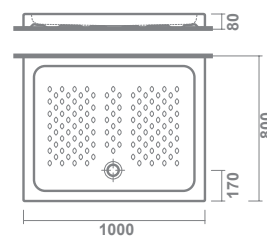

€/u

GYDA
8 cm de altura sin válvula de
desagüe de 90 mm

10927 **120X70 cm** 245,0

+ **REPUESTOS Y ACCESORIOS**

€/u

TN5020180000000 Válvula de desagüe \varnothing 90 mm con tapa cromada. Altura 80 mm. 30,0

Nota: Los platos de ducha de porcelana se suministran sin válvula de desagüe y sin caja.

porcelana

rectangulares

GYDA
140x70 cm

GYDA
8 cm de altura sin válvula de
desagüe de 90 mm

10928 **140X70 cm** **330,0**

€/u

GYDA
100x80 cm

GYDA
8 cm de altura sin válvula de
desagüe de 90 mm

10929 **100X80 cm** **245,0**

€/u

GYDA
120x80 cm

GYDA
8 cm de altura sin válvula de
desagüe de 90 mm

10930 **120X80 cm** **260,0**

€/u

REPUESTOS Y ACCESORIOS

TN5020180000000 Válvula de desagüe \varnothing 90 mm
con tapa cromada. Altura 80 mm.