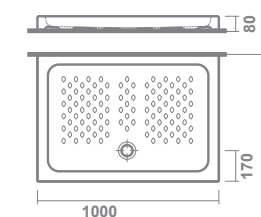

€/u

TN5020180000000 Válvula de desagüe \varnothing 90 mm con tapa cromada. Altura 80 mm. 30,0

Nota: Los platos de ducha de porcelana se suministran sin válvula de desagüe y sin caja.

rectangulares

GYDA
90x72 cm

€/u

GYDA
8 cm de altura sin válvula de
desagüe de 90 mm

10925 **90X72 cm** 150,0

GYDA
100x70 cm

€/u

GYDA
8 cm de altura sin válvula de
desagüe de 90 mm

10926 **100X70 cm** 190,0

GYDA
120x70 cm

€/u

GYDA
8 cm de altura sin válvula de
desagüe de 90 mm

10927 **120X70 cm** 245,0

+ **REPUESTOS Y ACCESORIOS**

€/u

TN5020180000000 Válvula de desagüe \varnothing 90 mm con tapa cromada. Altura 80 mm. 30,0

Nota: Los platos de ducha de porcelana se suministran sin válvula de desagüe y sin caja.