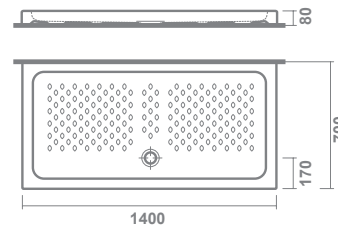

€/u

GYDA
8 cm de altura sin válvula de
desagüe de 90 mm

10927 **120X70 cm** 245,0

+ **REPUESTOS Y ACCESORIOS**

€/u

TN5020180000000 Válvula de desagüe \varnothing 90 mm con tapa cromada. Altura 80 mm. 30,0

Nota: Los platos de ducha de porcelana se suministran sin válvula de desagüe y sin caja.

porcelana

rectangulares

GYDA
140x70 cm

GYDA
8 cm de altura sin válvula de
desagüe de 90 mm

10928 **140X70 cm** **330,0**

€/u

GYDA
100x80 cm

GYDA
8 cm de altura sin válvula de
desagüe de 90 mm

10929 **100X80 cm** **245,0**

€/u

GYDA
120x80 cm

GYDA
8 cm de altura sin válvula de
desagüe de 90 mm

10930 **120X80 cm** **260,0**

€/u

REPUESTOS Y ACCESORIOS

TN5020180000000 Válvula de desagüe \varnothing 90 mm
con tapa cromada. Altura 80 mm.