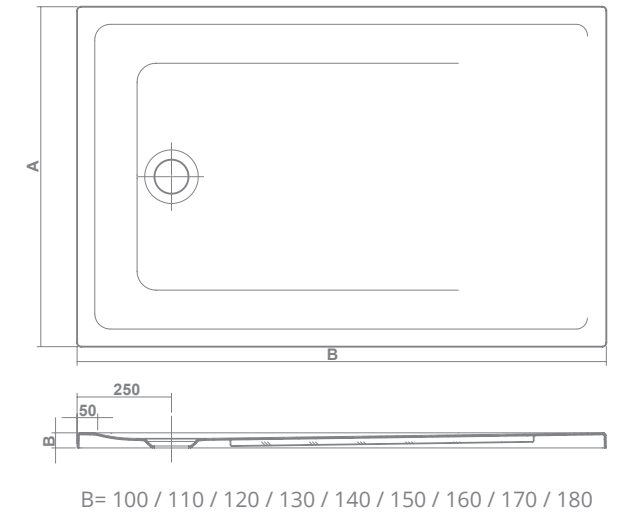

Nota: Los platos de ducha acrílicos se suministran con caja.

rectangulares

PLATO VITA-N
A= 90cm

4-5 cm de altura.
Válvula de desagüe no incluida
(tres acabados de tapa disponibles)

	€/u
6657001 100x90x4 cm  	300,0
6657201 120x90x4 cm  	345,0
6657401 140x90x4 cm  	385,0
6657601 160x90x5 cm  	425,0