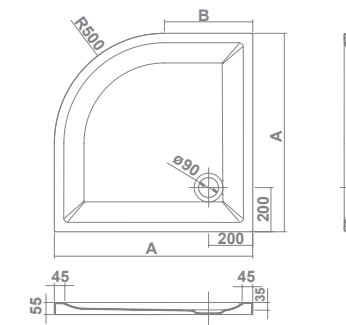

angulares

		€/u		
VITA-N				
5,5 cm de altura. Válvula de desagüe no incluida (tres acabados de tapa disponibles)				
66585	80x80x5,5 cm			225,0
○ 21	blanco texturizado			225,0
● 02	negro texturizado			
66586	90x90x5,5 cm			265,0
○ 21	blanco texturizado			265,0
● 02	negro texturizado			
66587	100x100x5,5 cm			335,0
○ 21	blanco texturizado			335,0
● 02	negro texturizado			

	A	B
800x800	800	300
900x900	900	400
1000x1000	1000	500

+ REPUESTOS Y ACCESORIOS

	€/u
TN5020180000000 Válvula de desagüe de $\varnothing$ 90 mm con tapa cromada. Altura 80 mm.	30,0
6803121 Válvula de desagüe extraplana de $\varnothing$ 90 mm con tapa blanco mate. Altura 60 mm.	60,0
6803102 Válvula de desagüe extraplana de $\varnothing$ 90 mm con tapa negro mate. Altura 60 mm	60,0

Nota: Los platos de ducha acrílicos se suministran con caja.