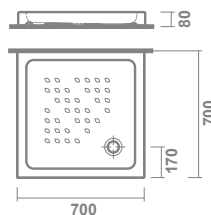

* Nota: Referencias en stock. Consulte con el Departamento Comercial para otras medidas / acabados.

PLATO QUANTUM

	B	A	D
800x800	800	800	400*
900x900	900	900	400*
1000x700		700	
1000x800	1000	800	350
1000x900		900	
1100x700	1100	700	
1100x800		800	
1200x700		700	
1200x800	1200	800	
1200x900		900	
1300x700	1300	700	450
1300x800		800	
1400x700		700	
1400x800	1400	800	
1400x900		900	
1500x700	1500	700	
1500x800		800	
1600x700		700	
1600x800	1600	800	
1600x900		900	
1700x700	1700	700	550
1700x800		800	
1800x700		700	
1800x800	1800	800	
1800x900		900	
2000x800	2000	800	
2000x900		900	

Nota: Los platos de ducha de porcelana se suministran sin válvula de desagüe y sin caja.

cuadrados

GYDA
70x70 cm

€/u

GYDA
8 cm de altura sin válvula de
desagüe de 90 mm

10922 **70X70 cm** 120,0

GYDA
80x80 cm

€/u

GYDA
8 cm de altura sin válvula de
desagüe de 90 mm

10923 **80X80 cm** 150,0

GYDA
90x90 cm

€/u

GYDA
8 cm de altura sin válvula de
desagüe de 90 mm

10924 **90X90 cm** 180,0

+ **REPUESTOS Y ACCESORIOS**

€/u

TN5020180000000 Válvula de desagüe \varnothing 90 mm con tapa cromada. Altura 80 mm. 30,0

Nota: Los platos de ducha de porcelana se suministran sin válvula de desagüe y sin caja.

rectangulares

GYDA
90x72 cm