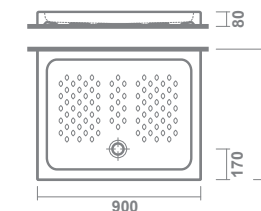

Nota: Los platos de ducha de porcelana se suministran sin válvula de desagüe y sin caja.

cuadrados

GYDA
70x70 cm

€/u

GYDA
8 cm de altura sin válvula de
desagüe de 90 mm

10922 **70X70 cm** 120,0

GYDA
80x80 cm

€/u

TN5020180000000 Válvula de desagüe \varnothing 90 mm con tapa cromada. Altura 80 mm. 30,0

Nota: Los platos de ducha de porcelana se suministran sin válvula de desagüe y sin caja.

rectangulares

GYDA
90x72 cm

€/u

GYDA
8 cm de altura sin válvula de
desagüe de 90 mm

10925 **90X72 cm** 150,0

GYDA
100x70 cm

€/u

GYDA
8 cm de altura sin válvula de
desagüe de 90 mm

10926 **100X70 cm** 190,0

GYDA
120x70 cm

€/u

GYDA
8 cm de altura sin válvula de
desagüe de 90 mm

10927 **120X70 cm** 245,0

+ **REPUESTOS Y ACCESORIOS**

€/u

TN5020180000000 Válvula de desagüe \varnothing 90 mm con tapa cromada. Altura 80 mm. 30,0

Nota: Los platos de ducha de porcelana se suministran sin válvula de desagüe y sin caja.