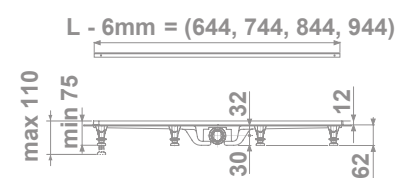

Nota: Los platos de ducha acrílicos se suministran con caja.

B= 100/110/120/130/140/150/160/170/180

acrílicos

gala-drain L

GALA - DRAIN L

	€/u		€/u
53400 KIT DE DESAGÜE INTEGRADO* de 65 cm para la instalación de duchas de obra. Juego de desagüe y placa embellecedora lineales. Salida horizontal.	160,0	53402 KIT DE DESAGÜE INTEGRADO* de 85 cm para la instalación de duchas de obra. Juego de desagüe y placa embellecedora lineales. Salida horizontal.	185,0
53401 KIT DE DESAGÜE INTEGRADO* de 75 cm para la instalación de duchas de obra. Juego de desagüe y placa embellecedora lineales. Salida horizontal.	170,0	53403 KIT DE DESAGÜE INTEGRADO* de 95 cm para la instalación de duchas de obra. Juego de desagüe y placa embellecedora lineales. Salida horizontal.	200,0

* Disponible hasta fin de existencias.

gala-drain SQ

GALA - DRAIN SQ

	€/u
53404 KIT DE DESAGÜE INTEGRADO* de 10,5 cm para la instalación de duchas de obra. Juego de desagüe y placa embellecedora cuadrados. Salida horizontal.	80,0