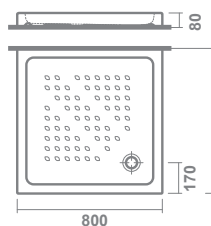

Nota: Los platos de ducha de porcelana se suministran sin válvula de desagüe y sin caja.

cuadrados

GYDA
70x70 cm

€/u

GYDA
8 cm de altura sin válvula de
desagüe de 90 mm

10922 **70X70 cm** 120,0

GYDA
80x80 cm

€/u

GYDA
8 cm de altura sin válvula de
desagüe de 90 mm

10923 **80X80 cm** 150,0

GYDA
90x90 cm

€/u

GYDA
8 cm de altura sin válvula de
desagüe de 90 mm

10924 **90X90 cm** 180,0

+ **REPUESTOS Y ACCESORIOS**

€/u

TN5020180000000 Válvula de desagüe \varnothing 90 mm con tapa cromada. Altura 80 mm. 30,0

Nota: Los platos de ducha de porcelana se suministran sin válvula de desagüe y sin caja.

rectangulares

GYDA
90x72 cm