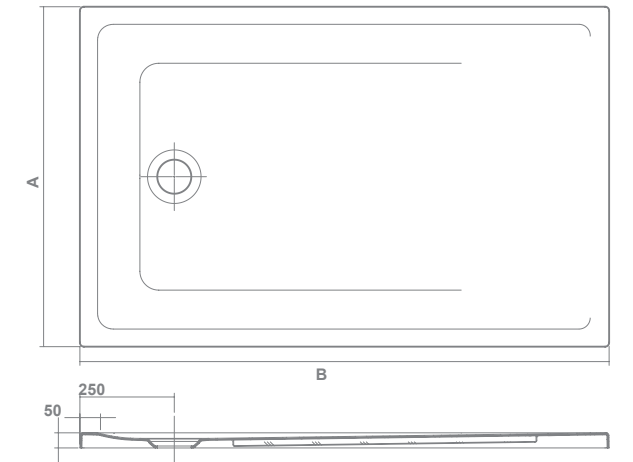

B= 100/110/120/130/140/150/160/170/180