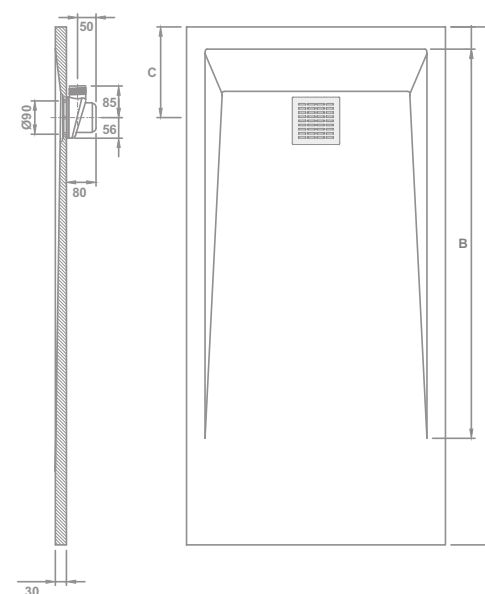

+ REPUESTOS Y ACCESORIOS

50168 Válvula de desagüe de $\varnothing$ 90 mm para platos Base Surface. Altura 80 mm. 57,6