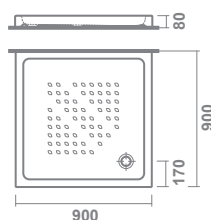

Nota: Los platos de ducha de porcelana se suministran sin válvula de desagüe y sin caja.

cuadrados

GYDA
70x70 cm

€/u

GYDA
8 cm de altura sin válvula de
desagüe de 90 mm

10922 **70X70 cm** 120,0

GYDA
80x80 cm

€/u

GYDA
8 cm de altura sin válvula de
desagüe de 90 mm

10923 **80X80 cm** 150,0

GYDA
90x90 cm

€/u

GYDA
8 cm de altura sin válvula de
desagüe de 90 mm

10924 **90X90 cm** 180,0

+ **REPUESTOS Y ACCESORIOS**

€/u

TN5020180000000 Válvula de desagüe \varnothing 90 mm con tapa cromada. Altura 80 mm. 30,0

Nota: Los platos de ducha de porcelana se suministran sin válvula de desagüe y sin caja.

rectangulares

GYDA
90x72 cm