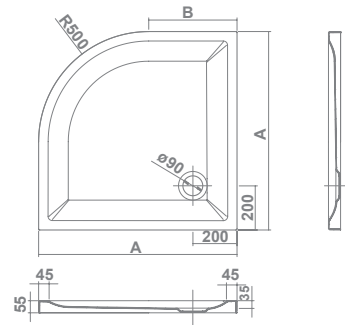

angulares

		€/u		
VITA-N				
5,5 cm de altura. Válvula de desagüe no incluida (tres acabados de tapa disponibles)				
6658501	80x80x5,5 cm			195,0
6658601	90x90x5,5 cm			235,0
6658701	100x100x5,5 cm			295,0