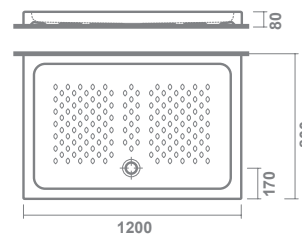

porcelana

rectangulares

GYDA
140x70 cm

GYDA
8 cm de altura sin válvula de
desagüe de 90 mm

10928 **140X70 cm** **330,0**

€/u

GYDA
100x80 cm

GYDA
8 cm de altura sin válvula de
desagüe de 90 mm

10929 **100X80 cm** **245,0**

€/u

GYDA
120x80 cm

GYDA
8 cm de altura sin válvula de
desagüe de 90 mm

10930 **120X80 cm** **260,0**

€/u

REPUESTOS Y ACCESORIOS

TN5020180000000 Válvula de desagüe \varnothing 90 mm
con tapa cromada. Altura 80 mm.