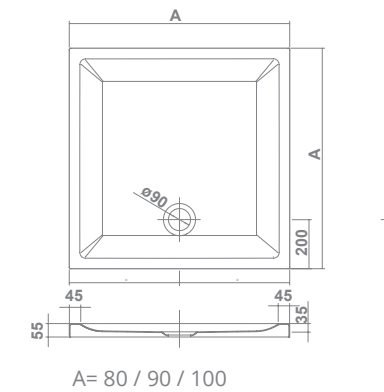

platos de ducha angulares

		LONGITUD en CM		
		80x80 cm	90x90 cm	100x100 cm
GYDA (8 cm) porcelana		385	385	
VITA-N (5,5 cm) acrílico		392-393	392-393	392-393

platos de ducha cuadrados

		LONGITUD en CM			
		70x70 cm	80x80 cm	90x90 cm	100x100 cm
QUANTUM (2,7 cm) surface			380	381	
GYDA (8 cm) porcelana		386	386	386	
VITA-N (5,5 cm) acrílico			394-395	394-395	394-395

Nota: Los platos de ducha acrílicos se suministran con caja.

cuadrados

€/u

VITA-N

5,5 cm de altura. Válvula de desagüe no incluida (tres acabados de tapa disponibles)

6658001 **80x80x5,5 cm**   185,0

6658101 **90x90x5,5 cm**   225,0

6658201 **100x100x5,5 cm**   285,0

cuadrados

€/u

VITA-N

5,5 cm de altura. Válvula de desagüe no incluida (tres acabados de tapa disponibles)

66580 **80x80x5,5 cm**

○ 21 blanco texturizado   215,0

● 02 negro texturizado   215,0