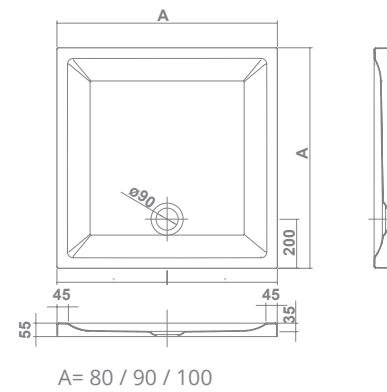

cuadrados

€/u

VITA-N

5,5 cm de altura. Válvula de desagüe no incluida (tres acabados de tapa disponibles)

6658001 **80x80x5,5 cm** 185,0

6658101 **90x90x5,5 cm** 225,0

6658201 **100x100x5,5 cm** 285,0