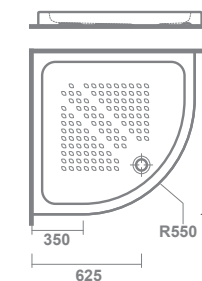

* Nota: Referencias en stock. Consulte con el Departamento Comercial para otras medidas / acabados.

PLATO QUANTUM

	B	A	D
800x800	800	800	400*
900x900	900	900	400*
1000x700		700	
1000x800	1000	800	350
1000x900		900	
1100x700	1100	700	
1100x800		800	
1200x700		700	
1200x800	1200	800	
1200x900		900	
1300x700	1300	700	450
1300x800		800	
1400x700		700	
1400x800	1400	800	
1400x900		900	
1500x700	1500	700	
1500x800		800	
1600x700		700	
1600x800	1600	800	
1600x900		900	
1700x700	1700	700	550
1700x800		800	
1800x700		700	
1800x800	1800	800	
1800x900		900	
2000x800	2000	800	
2000x900		900	

* Desagüe en el centro.

Porcelana

Gyda **N**

angulares

GYDA
80x80 cm

GYDA
90x90 cm

€/u

GYDA

8 cm de altura sin válvula de
desagüe de 90 mm

10920	80X80 cm			150,0
10921	90X90 cm			185,0

+ REPUESTOS Y ACCESORIOS

€/u

TN5020180000000	Válvula de desagüe \varnothing 90 mm con tapa cromada. Altura 80 mm.	30,0
-----------------	---	------

Nota: Los platos de ducha de porcelana se suministran sin válvula de desagüe y sin caja.

cuadrados

GYDA
70x70 cm

€/u

GYDA
8 cm de altura sin válvula de
desagüe de 90 mm

10922 **70X70 cm** 120,0

GYDA
80x80 cm