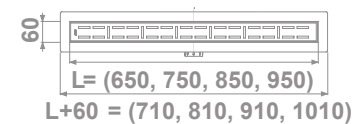

Nota: Los platos de ducha acrílicos se suministran con caja.

B= 100/110/120/130/140/150/160/170/180

acrílicos

gala-drain L

GALA - DRAIN L

	€/u		€/u
53400 KIT DE DESAGÜE INTEGRADO* de 65 cm para la instalación de duchas de obra. Juego de desagüe y placa embellecedora lineales. Salida horizontal.	160,0	53402 KIT DE DESAGÜE INTEGRADO* de 85 cm para la instalación de duchas de obra. Juego de desagüe y placa embellecedora lineales. Salida horizontal.	185,0
53401 KIT DE DESAGÜE INTEGRADO* de 75 cm para la instalación de duchas de obra. Juego de desagüe y placa embellecedora lineales. Salida horizontal.	170,0	53403 KIT DE DESAGÜE INTEGRADO* de 95 cm para la instalación de duchas de obra. Juego de desagüe y placa embellecedora lineales. Salida horizontal.	200,0