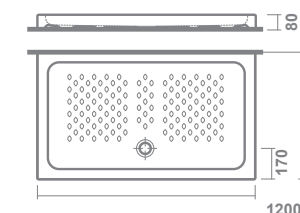

€/u

TN5020180000000 Válvula de desagüe \varnothing 90 mm con tapa cromada. Altura 80 mm. 30,0

Nota: Los platos de ducha de porcelana se suministran sin válvula de desagüe y sin caja.

rectangulares

GYDA
90x72 cm

€/u

GYDA
8 cm de altura sin válvula de
desagüe de 90 mm

10925 **90X72 cm** 150,0

GYDA
100x70 cm

€/u

GYDA
8 cm de altura sin válvula de
desagüe de 90 mm

10926 **100X70 cm** 190,0

GYDA
120x70 cm

€/u

GYDA
8 cm de altura sin válvula de
desagüe de 90 mm

10927 **120X70 cm** 245,0

+ **REPUESTOS Y ACCESORIOS**

€/u

TN5020180000000 Válvula de desagüe \varnothing 90 mm con tapa cromada. Altura 80 mm. 30,0

Nota: Los platos de ducha de porcelana se suministran sin válvula de desagüe y sin caja.

porcelana

rectangulares

GYDA
140x70 cm

GYDA
8 cm de altura sin válvula de
desagüe de 90 mm

10928 **140X70 cm** **330,0**

€/u

GYDA
100x80 cm

GYDA
8 cm de altura sin válvula de
desagüe de 90 mm