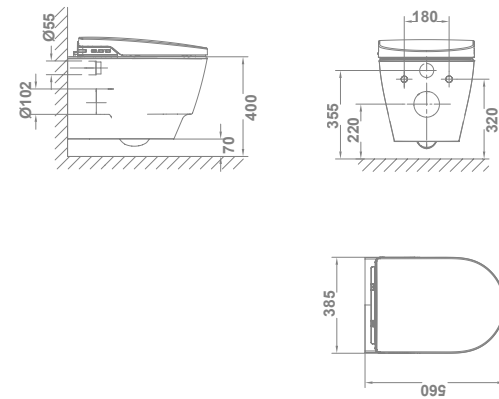

## galaVIP

72000 **INODORO BTW RIMLESS** €65 4 €2.150,0  
 68,5 x 38,5 cm  
 Con salida dual, codo de evacuación y juego de anclaje. Tanque bajo con tapa y mecanismo de doble pulsador 4,5/3 litros. Asiento con E-Bidet. Accesorios de instalación incluidos.

72010 **INODORO SUSPENDIDO RIMLESS** €35 4 €2.075,0  
 56 x 38,5 cm  
 Salida horizontal. Asiento con E-bidet. Accesorios de instalación incluidos.

**WC FULL FRAME GALA INNOVA**  
55484

**PULSADOR DOBLE DESCARGA EON 3**  
5056369