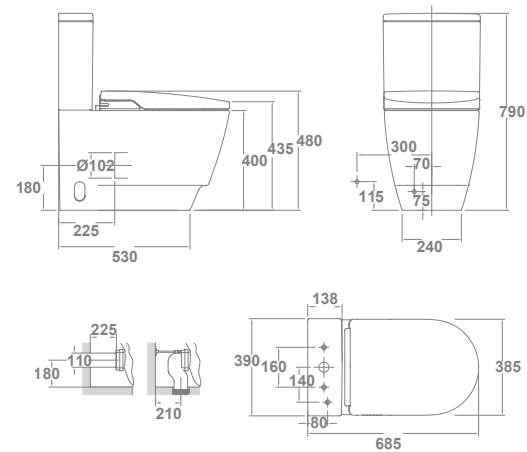

## galaVIP

72000 **INODORO BTW RIMLESS** €65 4 €2.150,0  
 68,5 x 38,5 cm  
 Con salida dual, codo de evacuación y juego de anclaje. Tanque bajo con tapa y mecanismo de doble pulsador 4,5/3 litros. Asiento con E-Bidet. Accesorios de instalación incluidos.

72010 **INODORO SUSPENDIDO RIMLESS** €35 4 €2.075,0  
 56 x 38,5 cm  
 Salida horizontal. Asiento con E-bidet. Accesorios de instalación incluidos.

**WC FULL FRAME GALA INNOVA**  
55484

**PULSADOR DOBLE DESCARGA EON 3**  
5056369