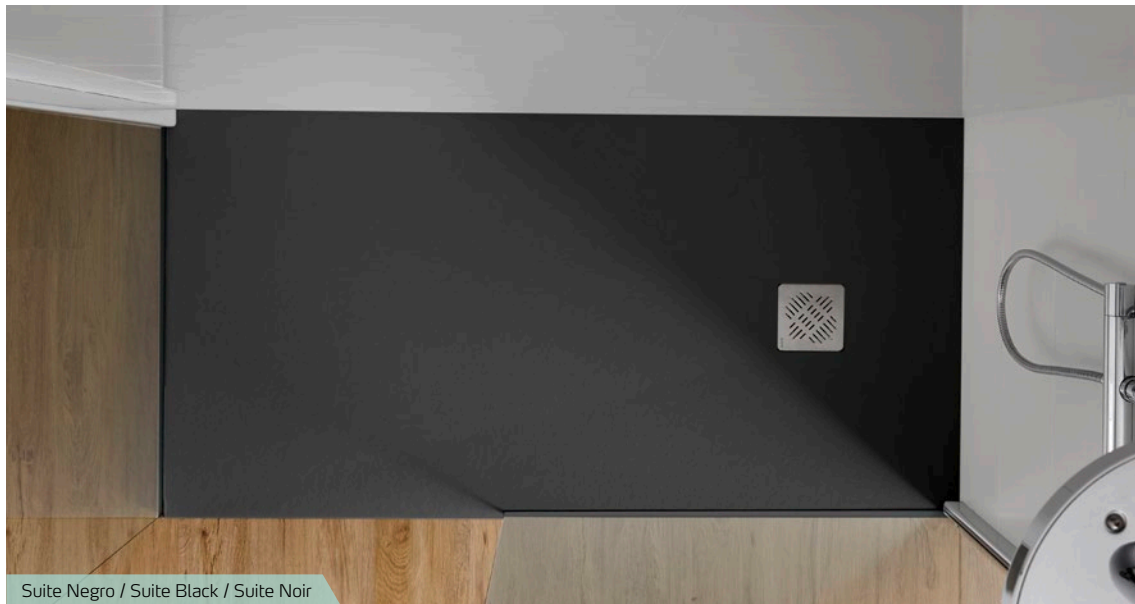

Suite Negro / Suite Black / Suite Noir