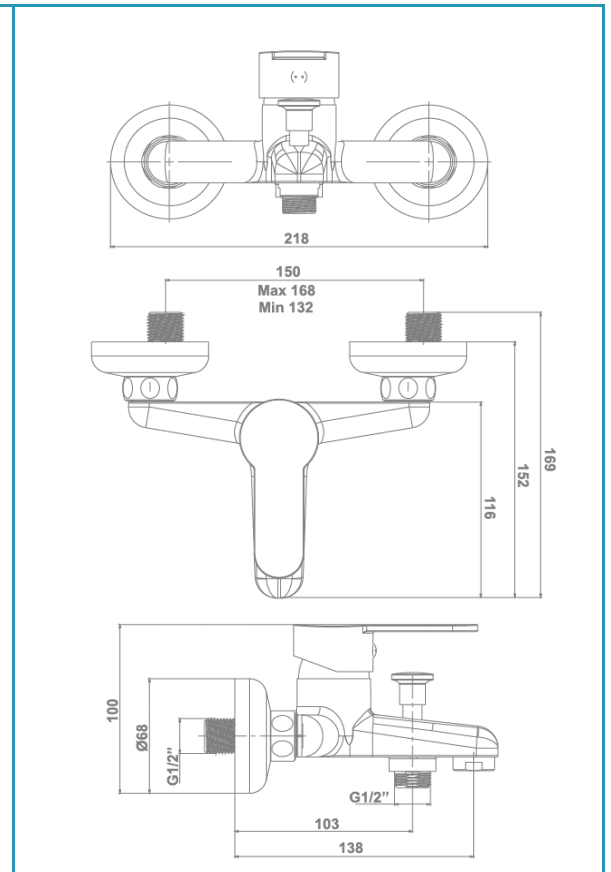

gala

Referencia G3852600
Descripción Monomando para baño y ducha con equipo de ducha
Serie TEZA

CARACTERÍSTICAS TÉCNICAS

-  Fabricado utilizando materiales reciclados
-  Fabricado con aleaciones incluidas en la "European Positive List" (para la no migración de materiales peligrosos al agua)
-  Tecnología de cromado G-Last: alta resistencia al rayado

Cartucho de discos cerámicos de $\varnothing 35$ mm

Incluye equipo de ducha:

- Flexo de 170 cm
- Ducha de mano de $\varnothing 8$ cm. 1 función
- Soporte para ducha de mano

CURVA DE CAUDALES

Datos medidos en posición de mezcla y máxima apertura