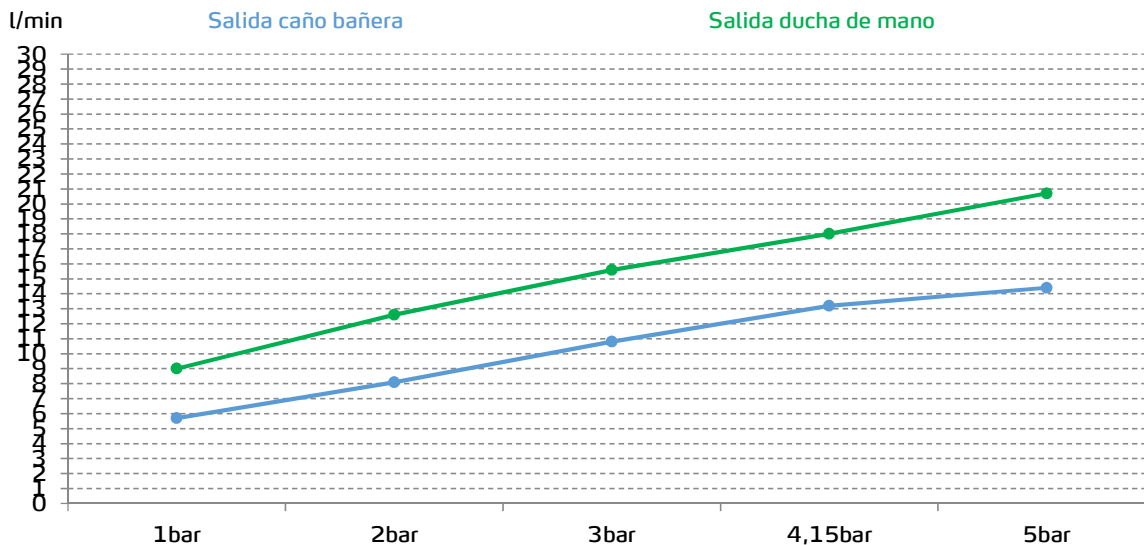

gala

Referencia G3852600
Descripción Monomando para baño y ducha con equipo de ducha
Serie TEZA

CARACTERÍSTICAS TÉCNICAS

-  Fabricado utilizando materiales reciclados
-  Fabricado con aleaciones incluidas en la "European Positive List" (para la no migración de materiales peligrosos al agua)
-  Tecnología de cromado G-Last: alta resistencia al rayado

Cartucho de discos cerámicos de $\varnothing 35$ mm

Incluye equipo de ducha:

- Flexo de 170 cm
- Ducha de mano de $\varnothing 8$ cm. 1 función
- Soporte para ducha de mano

CURVA DE CAUDALES

Datos medidos en posición de mezcla y máxima apertura