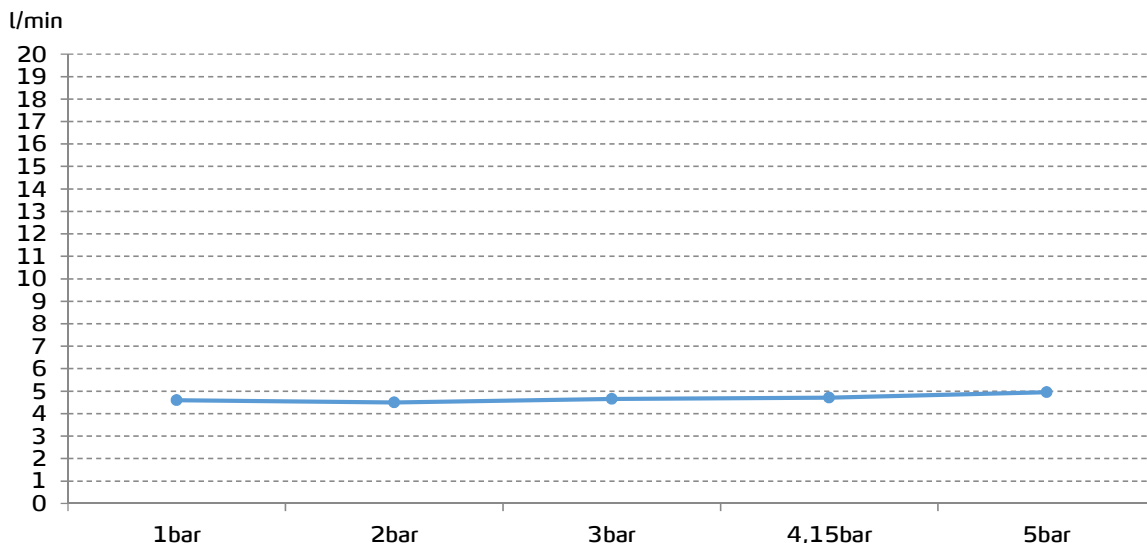

gala

Referencia G3853100
Descripción Monomando de lavabo
Serie TEZA

CARACTERÍSTICAS TÉCNICAS

-  Incorpora limitador de caudal a 5 l/min
-  Contribuye a la obtención de las certificaciones BREEAM, LEED y VERDE por su ahorro en el consumo de agua
-  Fabricado utilizando materiales reciclados
-  Fabricado con aleaciones incluidas en la "European Positive List" (para la no migración de materiales peligrosos al agua)
-  Tecnología de cromado G-Last: alta resistencia al rayado

Cartucho de discos cerámicos de $\varnothing 35$ mm

Incluye enlaces de alimentación flexible de 3/8"

Instalación con válvula up-down

CURVA DE CAUDALES

Datos medidos en posición de mezcla y máxima apertura