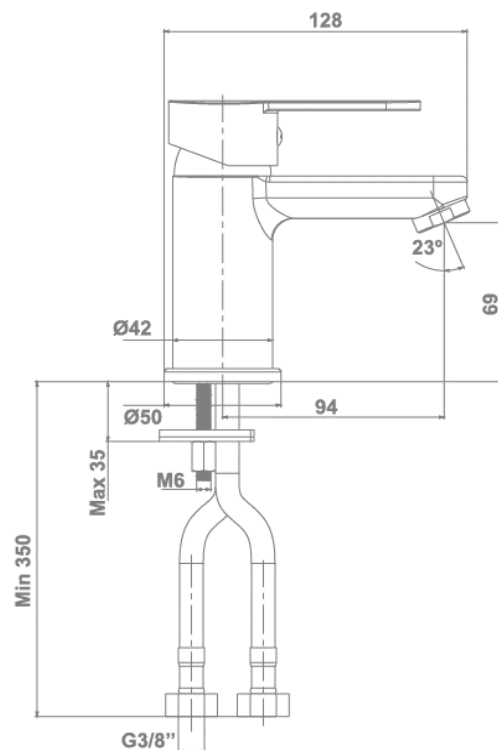

gala

Referencia G3853100
Descripción Monomando de lavabo
Serie TEZA

CARACTERÍSTICAS TÉCNICAS

-  Incorpora limitador de caudal a 5 l/min
-  Contribuye a la obtención de las certificaciones BREEAM, LEED y VERDE por su ahorro en el consumo de agua
-  Fabricado utilizando materiales reciclados
-  Fabricado con aleaciones incluidas en la "European Positive List" (para la no migración de materiales peligrosos al agua)
-  Tecnología de cromado G-Last: alta resistencia al rayado

Cartucho de discos cerámicos de $\varnothing 35$ mm

Incluye enlaces de alimentación flexible de 3/8"

Instalación con válvula up-down

CURVA DE CAUDALES

Datos medidos en posición de mezcla y máxima apertura