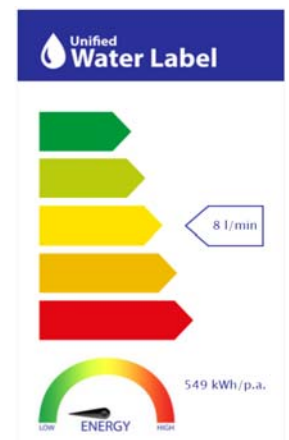

gala

Referencia G3853200
Descripción Monomando para ducha con equipo de ducha
Serie TEZA

CARACTERÍSTICAS TÉCNICAS

- Incorpora limitador de caudal a 8 l/min
- Contribuye a la obtención de las certificaciones BREEAM, LEED y VERDE por su ahorro en el consumo de agua
- Fabricado utilizando materiales reciclados
- Fabricado con aleaciones incluidas en la "European Positive List" (para la no migración de materiales peligrosos al agua)
- Tecnología de cromado G-Last: alta resistencia al rayado

Cartucho de discos cerámicos de $\varnothing 35$ mm

Incluye equipo de ducha:

- Flexo de 150 cm
- Ducha de mano de $\varnothing 8$ cm. 1 función
- Soporte para ducha de mano

CURVA DE CAUDALES

Datos medidos en posición de mezcla y máxima apertura