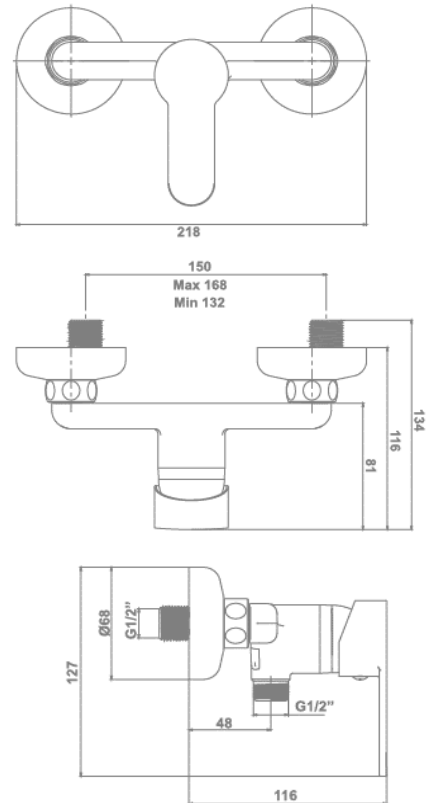

gala

Referencia G3853200
Descripción Monomando para ducha con equipo de ducha
Serie TEZA

CARACTERÍSTICAS TÉCNICAS

- Incorpora limitador de caudal a 8 l/min
- Contribuye a la obtención de las certificaciones BREEAM, LEED y VERDE por su ahorro en el consumo de agua
- Fabricado utilizando materiales reciclados
- Fabricado con aleaciones incluidas en la "European Positive List" (para la no migración de materiales peligrosos al agua)
- Tecnología de cromado G-Last: alta resistencia al rayado

Cartucho de discos cerámicos de $\varnothing 35$ mm

Incluye equipo de ducha:

- Flexo de 150 cm
- Ducha de mano de $\varnothing 8$ cm. 1 función
- Soporte para ducha de mano

CURVA DE CAUDALES

Datos medidos en posición de mezcla y máxima apertura