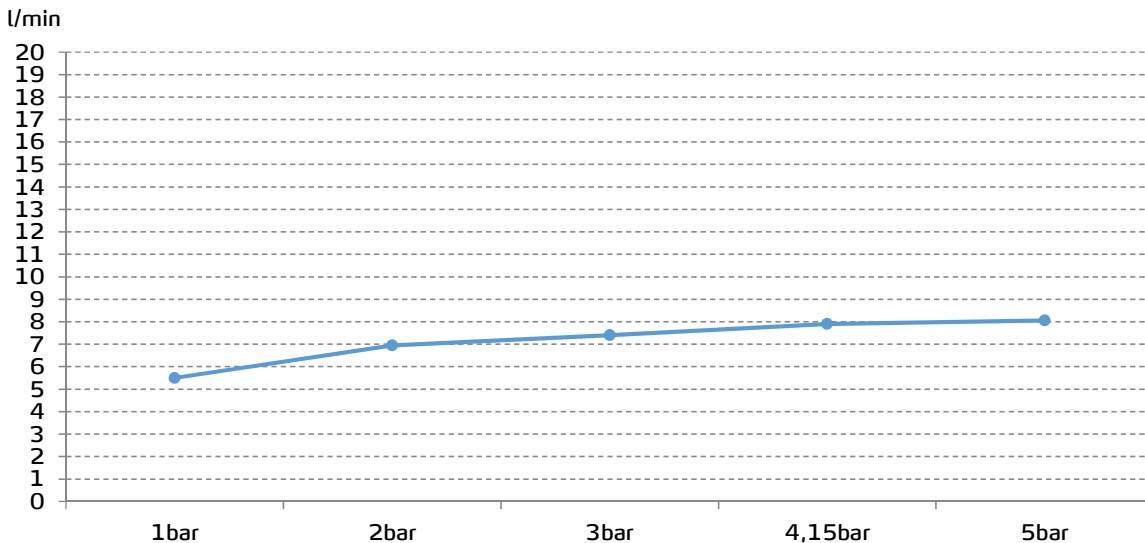

gala

Referencia G3853200
Descripción Monomando para ducha con equipo de ducha
Serie TEZA

CARACTERÍSTICAS TÉCNICAS

- Incorpora limitador de caudal a 8 l/min
- Contribuye a la obtención de las certificaciones BREEAM, LEED y VERDE por su ahorro en el consumo de agua
- Fabricado utilizando materiales reciclados
- Fabricado con aleaciones incluidas en la "European Positive List" (para la no migración de materiales peligrosos al agua)
- Tecnología de cromado G-Last: alta resistencia al rayado

Cartucho de discos cerámicos de $\varnothing 35$ mm

Incluye equipo de ducha:

- Flexo de 150 cm
- Ducha de mano de $\varnothing 8$ cm. 1 función
- Soporte para ducha de mano

CURVA DE CAUDALES

Datos medidos en posición de mezcla y máxima apertura