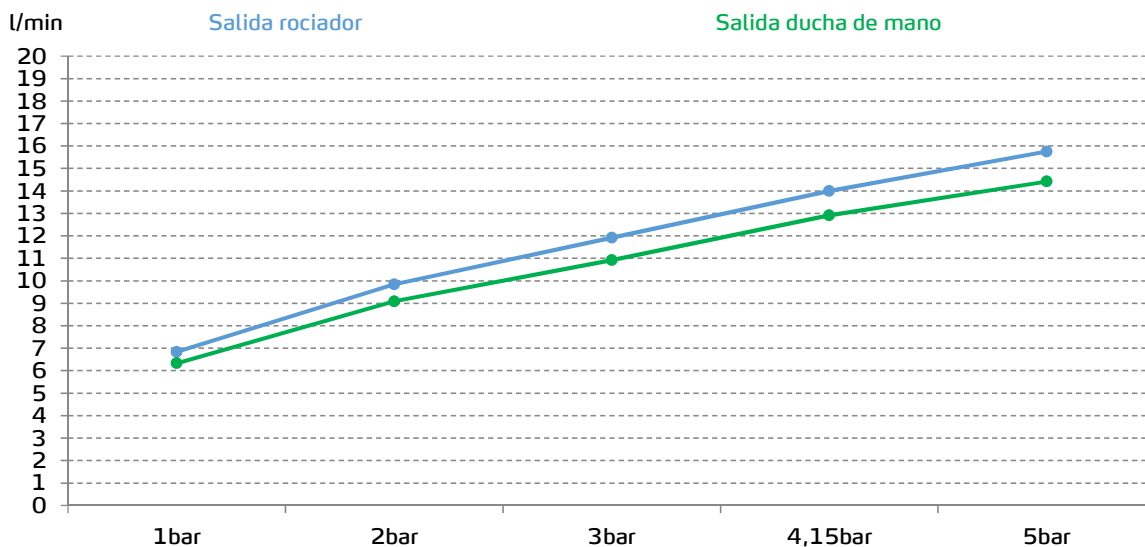

gala

Referencia G3892800
Descripción Columna de ducha
Serie COSMO

CARACTERÍSTICAS TÉCNICAS

Incluye equipo de ducha:

- Rociador de 20 cm
- Flexo extensible de 150-175 cm
- Ducha de mano
- Soporte para ducha de mano

CURVA DE CAUDALES

Datos medidos en posición de mezcla y máxima apertura