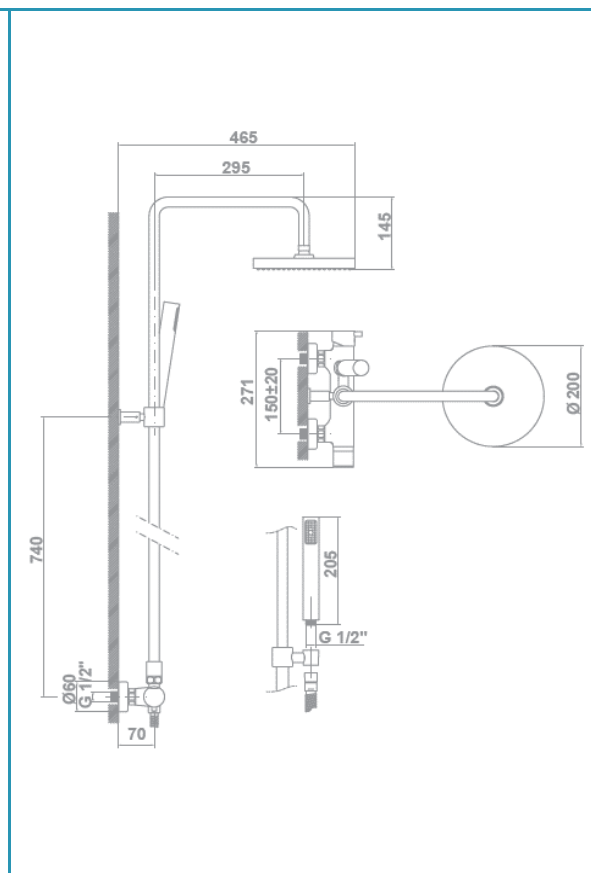

gala

Referencia G3892800
Descripción Columna de ducha
Serie COSMO

CARACTERÍSTICAS TÉCNICAS

Incluye equipo de ducha:

- Rociador de 20 cm
- Flexo extensible de 150-175 cm
- Ducha de mano
- Soporte para ducha de mano

CURVA DE CAUDALES

Datos medidos en posición de mezcla y máxima apertura