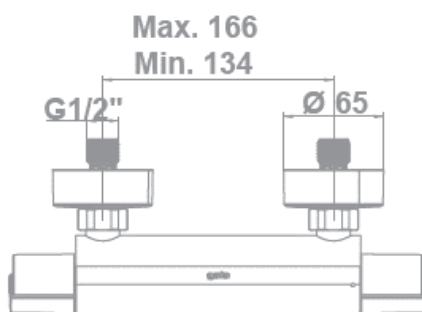

gala

Referencia G3898100
Descripción Mezclador termostático para ducha
Serie ONIS

CARACTERÍSTICAS TÉCNICAS

Grifería termostática

Incluye dispositivo de seguridad 38°C SafeStop

Incluye botón limitador de caudal que permite hasta un 50% de ahorro de agua

Incluye equipo de ducha:

- Flexo de 170 cm
- Ducha de mano ergonómica de 3 funciones
- Soporte para ducha de mano

CURVA DE CAUDALES

Datos medidos en posición de mezcla y máxima apertura