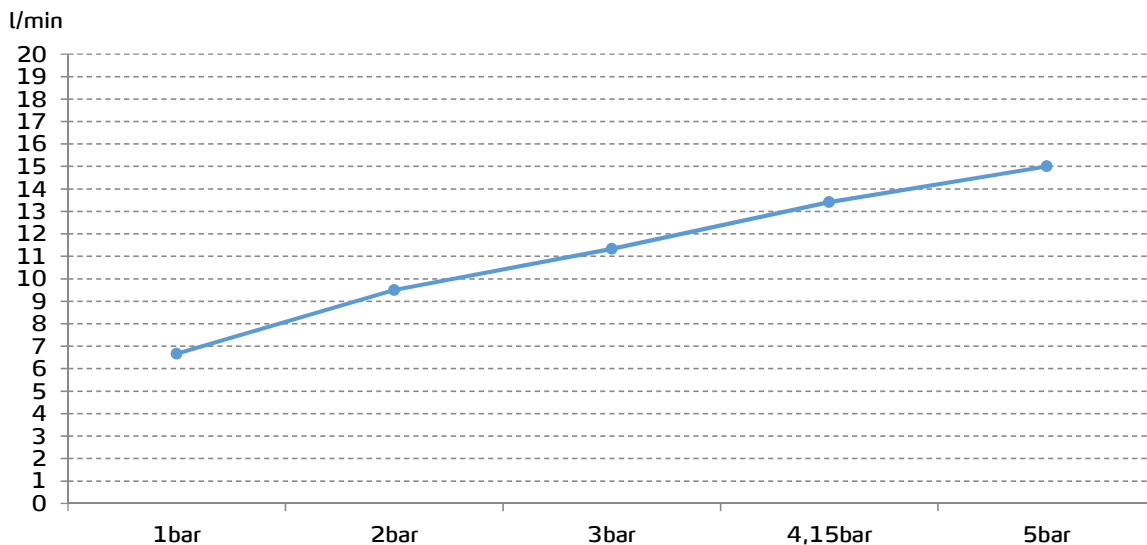

gala

Referencia G3898100
Descripción Mezclador termostático para ducha
Serie ONIS

CARACTERÍSTICAS TÉCNICAS

Grifería termostática

Incluye dispositivo de seguridad 38°C SafeStop

Incluye botón limitador de caudal que permite hasta un 50% de ahorro de agua

Incluye equipo de ducha:

- Flexo de 170 cm
- Ducha de mano ergonómica de 3 funciones
- Soporte para ducha de mano

CURVA DE CAUDALES

Datos medidos en posición de mezcla y máxima apertura