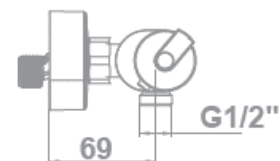

gala

Referencia G3898100
Descripción Mezclador termostático para ducha
Serie ONIS

CARACTERÍSTICAS TÉCNICAS

Grifería termostática

Incluye dispositivo de seguridad 38°C SafeStop

Incluye botón limitador de caudal que permite hasta un 50% de ahorro de agua

Incluye equipo de ducha:

- Flexo de 170 cm
- Ducha de mano ergonómica de 3 funciones
- Soporte para ducha de mano

CURVA DE CAUDALES

Datos medidos en posición de mezcla y máxima apertura