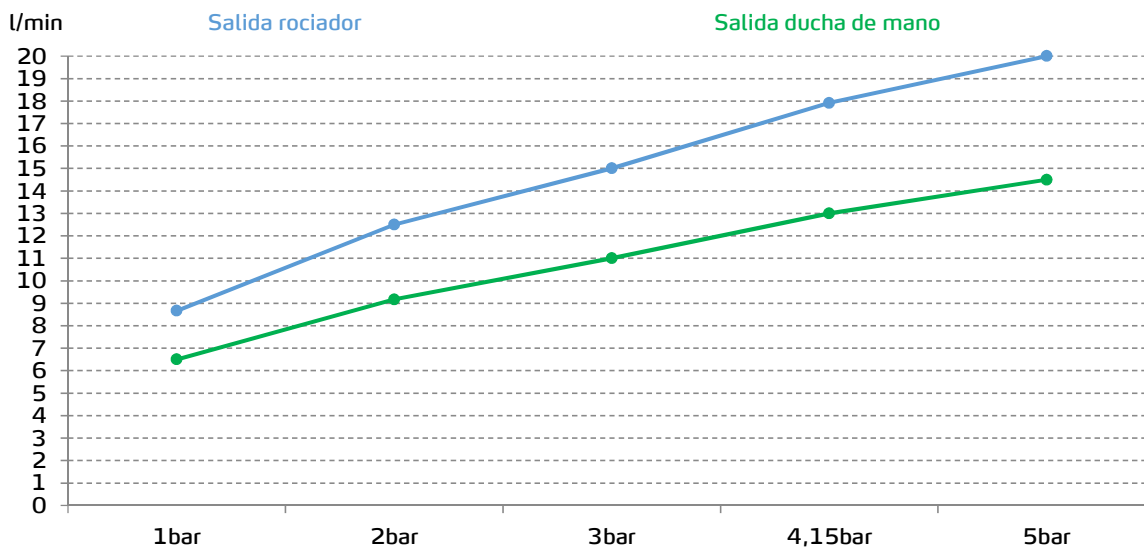

gala

Referencia G3898300
Descripción Columna termostática de ducha
Serie ONIS

CARACTERÍSTICAS TÉCNICAS

Grifería termostática

Incluye dispositivo de seguridad 38°C SafeStop

Incluye equipo de ducha:

- Rociador de 20 cm
- Barra de ducha extensible 40 cm
- Flexo de 170 cm
- Ducha de mano ergonómica de 3 funciones
- Soporte para ducha de mano integrado

CURVA DE CAUDALES

Datos medidos en posición de mezcla y máxima apertura