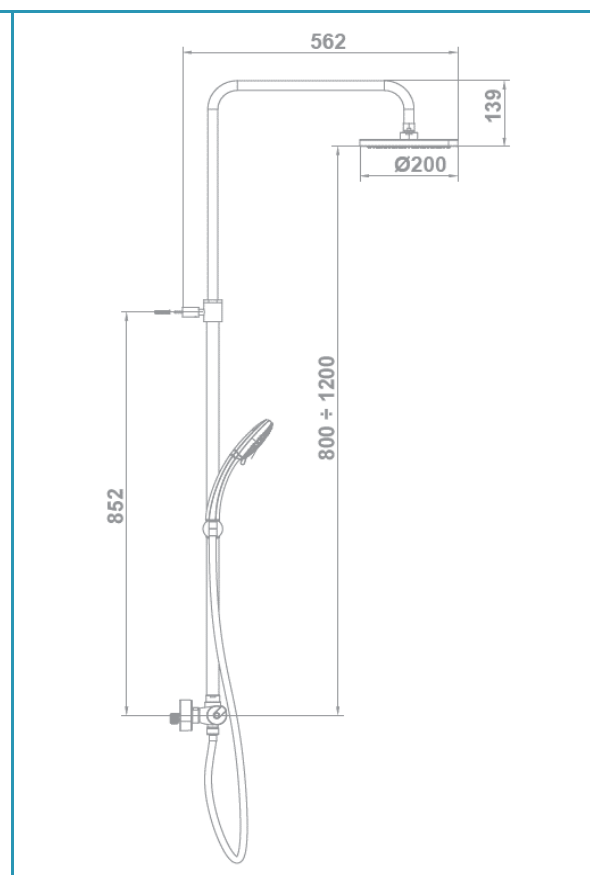

gala

Referencia G3898300
Descripción Columna termostática de ducha
Serie ONIS

CARACTERÍSTICAS TÉCNICAS

Grifería termostática

Incluye dispositivo de seguridad 38°C SafeStop

Incluye equipo de ducha:

- Rociador de 20 cm
- Barra de ducha extensible 40 cm
- Flexo de 170 cm
- Ducha de mano ergonómica de 3 funciones
- Soporte para ducha de mano integrado

CURVA DE CAUDALES

Datos medidos en posición de mezcla y máxima apertura