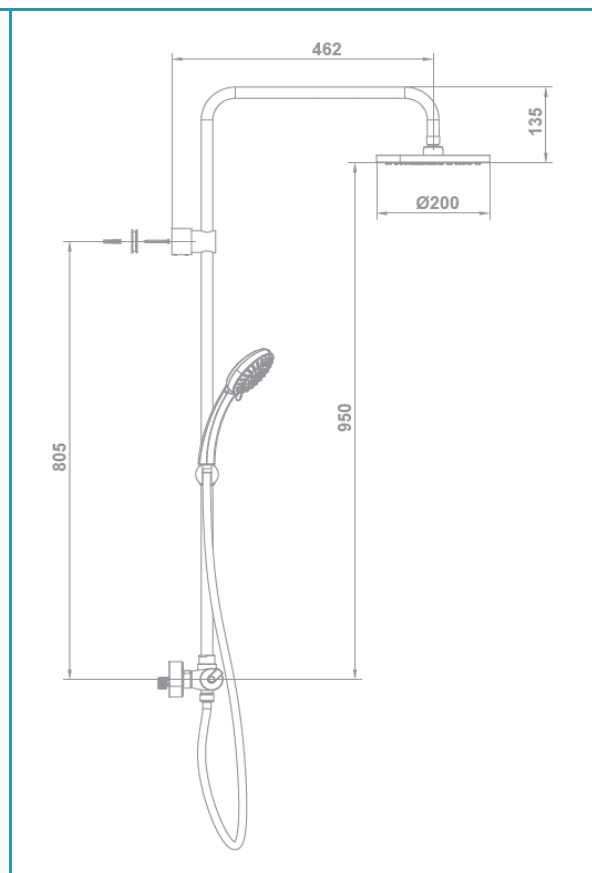

gala

Referencia G3898400
Descripción Columna termostática de ducha
Serie ONIS

CARACTERÍSTICAS TÉCNICAS

Grifería termostática

Incluye dispositivo de seguridad 38°C SafeStop

Incluye equipo de ducha:

- Rociador de 20 cm
- Flexo de 170 cm
- Ducha de mano ergonómica de 3 funciones
- Soporte para ducha de mano integrado

CURVA DE CAUDALES

Datos medidos en posición de mezcla y máxima apertura