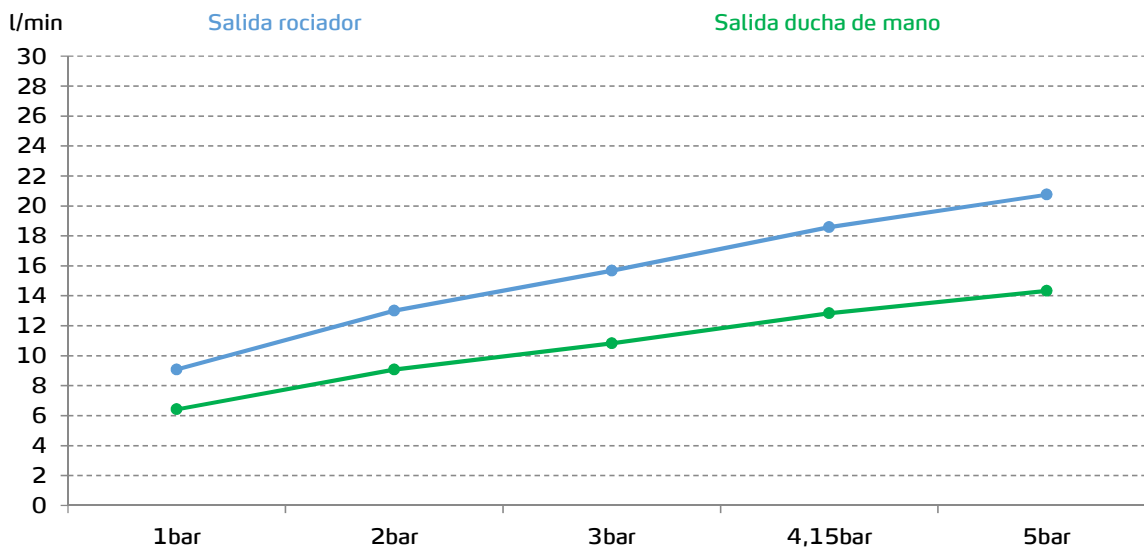

gala

Referencia G3898400
Descripción Columna termostática de ducha
Serie ONIS

CARACTERÍSTICAS TÉCNICAS

Grifería termostática

Incluye dispositivo de seguridad 38°C SafeStop

Incluye equipo de ducha:

- Rociador de 20 cm
- Flexo de 170 cm
- Ducha de mano ergonómica de 3 funciones
- Soporte para ducha de mano integrado

CURVA DE CAUDALES

Datos medidos en posición de mezcla y máxima apertura