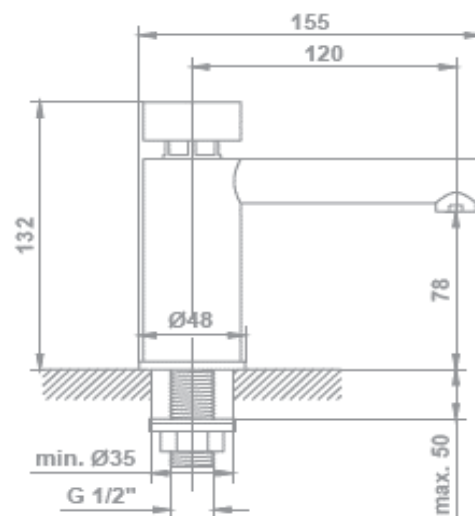

gala

Referencia G3923000
Descripción Monomando de lavabo temporizado
Serie TEMPORIZADAS

CARACTERÍSTICAS TÉCNICAS

Grifo temporizado de un agua (fría o premezclada)

Cartucho temporizado regulable a 3 posiciones:

- 6 segundos
- 8 segundos
- 10 segundos

Incluye enlaces de alimentación flexible de 1/2"

ACCESORIO OPCIONAL

G3920500 Mezclador para grifería temporizada (dos aguas)

CURVA DE CAUDALES