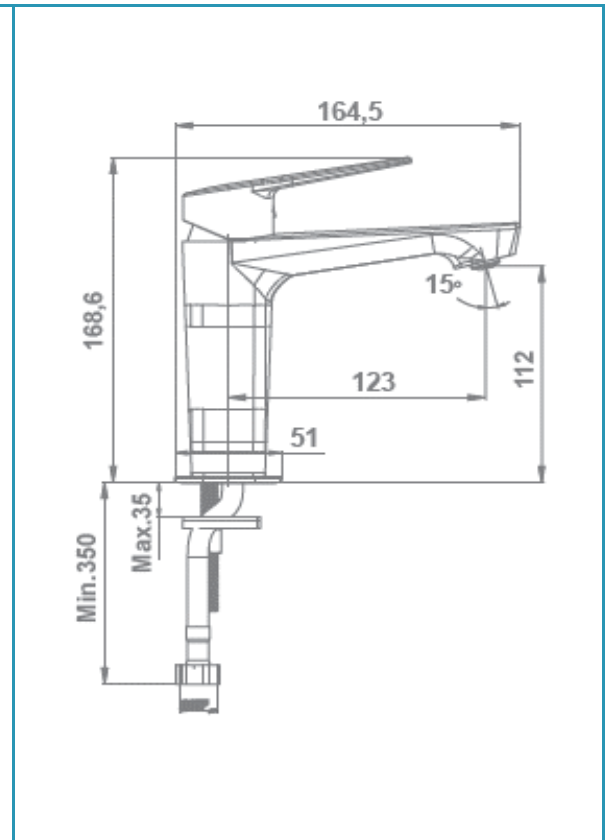

gala

Referencia G3927000
Descripción Monomando de lavabo
Serie SÍA

CARACTERÍSTICAS TÉCNICAS

- Mezclador monomando con apertura en frío
- Incorpora limitador de caudal a 5 l/min
- Contribuye a la obtención de las certificaciones BREEAM, LEED y VERDE por su ahorro en el consumo de agua
- Fabricado utilizando materiales reciclados
- Fabricado con aleaciones incluidas en la "European Positive List" (para la no migración de materiales peligrosos al agua)
- Tecnología de cromado G-Last: alta resistencia al rayado

Cartucho de discos cerámicos de $\varnothing 35$ mm

Incluye enlaces de alimentación flexible de 3/8"

Instalación con válvula up-down

CURVA DE CAUDALES

Datos medidos en posición de mezcla y máxima apertura