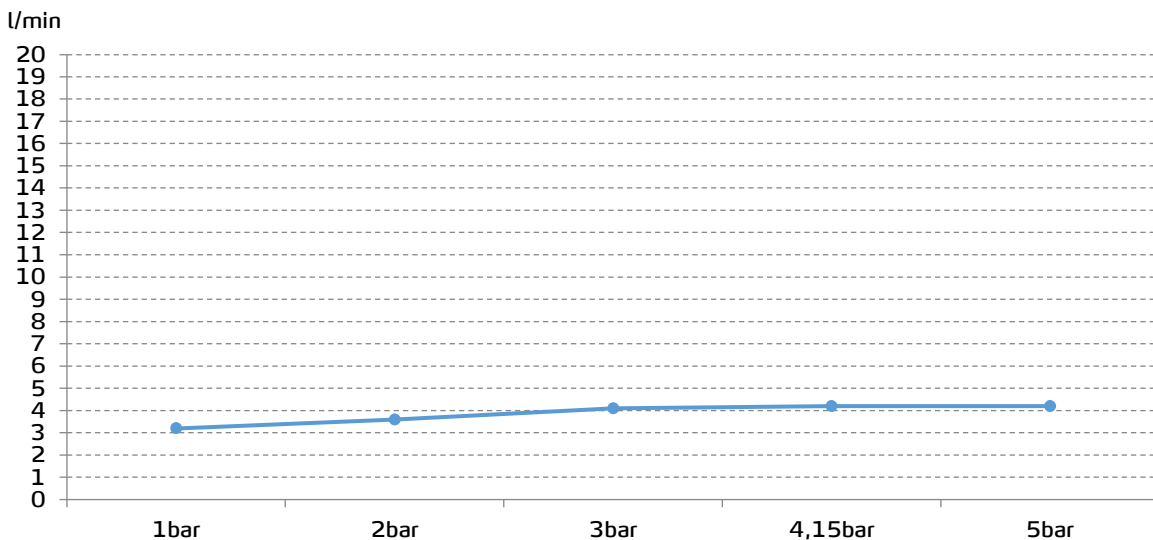

gala

Referencia G3927000
Descripción Monomando de lavabo
Serie SÍA

CARACTERÍSTICAS TÉCNICAS

- Mezclador monomando con apertura en frío
- Incorpora limitador de caudal a 5 l/min
- Contribuye a la obtención de las certificaciones BREEAM, LEED y VERDE por su ahorro en el consumo de agua
- Fabricado utilizando materiales reciclados
- Fabricado con aleaciones incluidas en la "European Positive List" (para la no migración de materiales peligrosos al agua)
- Tecnología de cromado G-Last: alta resistencia al rayado

Cartucho de discos cerámicos de $\varnothing 35$ mm

Incluye enlaces de alimentación flexible de 3/8"

Instalación con válvula up-down

CURVA DE CAUDALES

Datos medidos en posición de mezcla y máxima apertura