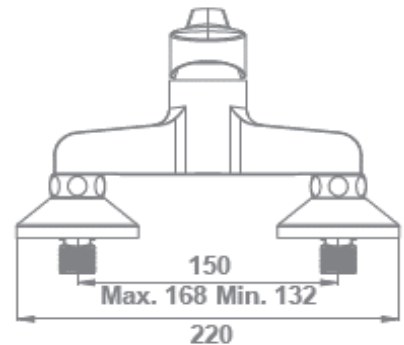

gala

Referencia G3927200
Descripción Monomando para ducha con equipo de ducha
Serie SÍA

CARACTERÍSTICAS TÉCNICAS

- Incorpora limitador de caudal a 8 l/min
- Contribuye a la obtención de las certificaciones BREEAM, LEED y VERDE por su ahorro en el consumo de agua
- Fabricado utilizando materiales reciclados
- Fabricado con aleaciones incluidas en la "European Positive List" (para la no migración de materiales peligrosos al agua)
- Tecnología de cromado G-Last: alta resistencia al rayado

Cartucho de discos cerámicos de $\varnothing 35$ mm

Incluye equipo de ducha:

- Flexo de 150 cm
- Ducha de mano de $\varnothing 10$ cm. 1 función
- Soporte para ducha de mano

CURVA DE CAUDALES

Datos medidos en posición de mezcla y máxima apertura