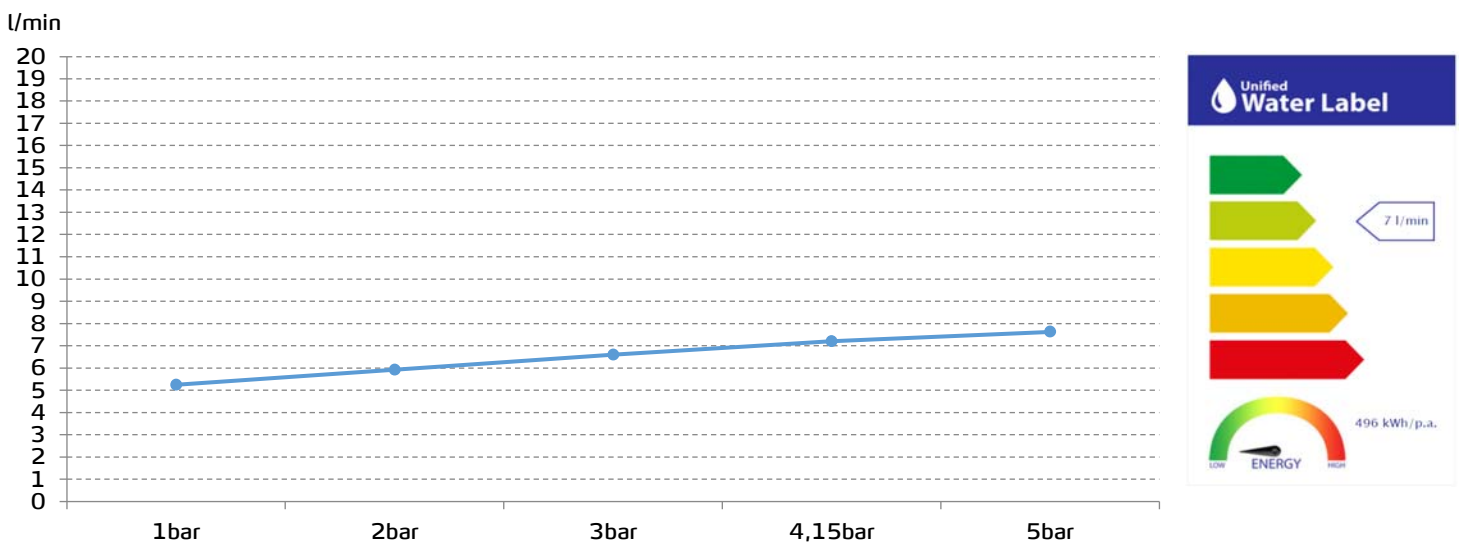

gala

Referencia G3927200
Descripción Monomando para ducha con equipo de ducha
Serie SÍA

CARACTERÍSTICAS TÉCNICAS

- Incorpora limitador de caudal a 8 l/min
- Contribuye a la obtención de las certificaciones BREEAM, LEED y VERDE por su ahorro en el consumo de agua
- Fabricado utilizando materiales reciclados
- Fabricado con aleaciones incluidas en la "European Positive List" (para la no migración de materiales peligrosos al agua)
- Tecnología de cromado G-Last: alta resistencia al rayado

Cartucho de discos cerámicos de $\varnothing 35$ mm

Incluye equipo de ducha:

- Flexo de 150 cm
- Ducha de mano de $\varnothing 10$ cm. 1 función
- Soporte para ducha de mano

CURVA DE CAUDALES

Datos medidos en posición de mezcla y máxima apertura