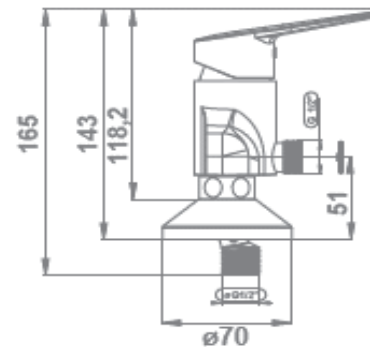

gala

Referencia G3927200
Descripción Monomando para ducha con equipo de ducha
Serie SÍA

CARACTERÍSTICAS TÉCNICAS

- Incorpora limitador de caudal a 8 l/min
- Contribuye a la obtención de las certificaciones BREEAM, LEED y VERDE por su ahorro en el consumo de agua
- Fabricado utilizando materiales reciclados
- Fabricado con aleaciones incluidas en la "European Positive List" (para la no migración de materiales peligrosos al agua)
- Tecnología de cromado G-Last: alta resistencia al rayado

Cartucho de discos cerámicos de $\varnothing 35$ mm

Incluye equipo de ducha:

- Flexo de 150 cm
- Ducha de mano de $\varnothing 10$ cm. 1 función
- Soporte para ducha de mano

CURVA DE CAUDALES

Datos medidos en posición de mezcla y máxima apertura