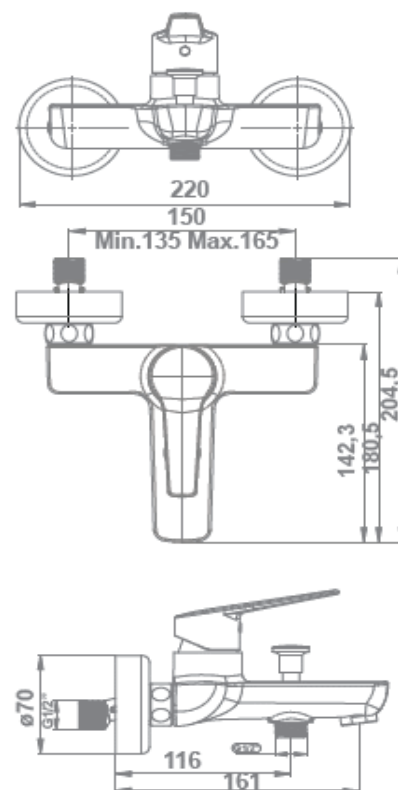

gala

Referencia G3927300
Descripción Monomando para baño y ducha con equipo de ducha
Serie SÍA

CARACTERÍSTICAS TÉCNICAS

- Incorpora limitador de caudal a 8 l/min
- Contribuye a la obtención de la certificación VERDE por su ahorro en el consumo de agua
- Fabricado utilizando materiales reciclados
- Fabricado con aleaciones incluidas en la "European Positive List" (para la no migración de materiales peligrosos al agua)
- Tecnología de cromado G-Last: alta resistencia al rayado

Cartucho de discos cerámicos de $\varnothing 35$ mm

Incluye equipo de ducha:

- Flexo de 170 cm
- Ducha de mano de $\varnothing 10$ cm. 1 función
- Soporte para ducha de mano

CURVA DE CAUDALES

Datos medidos en posición de mezcla y máxima apertura