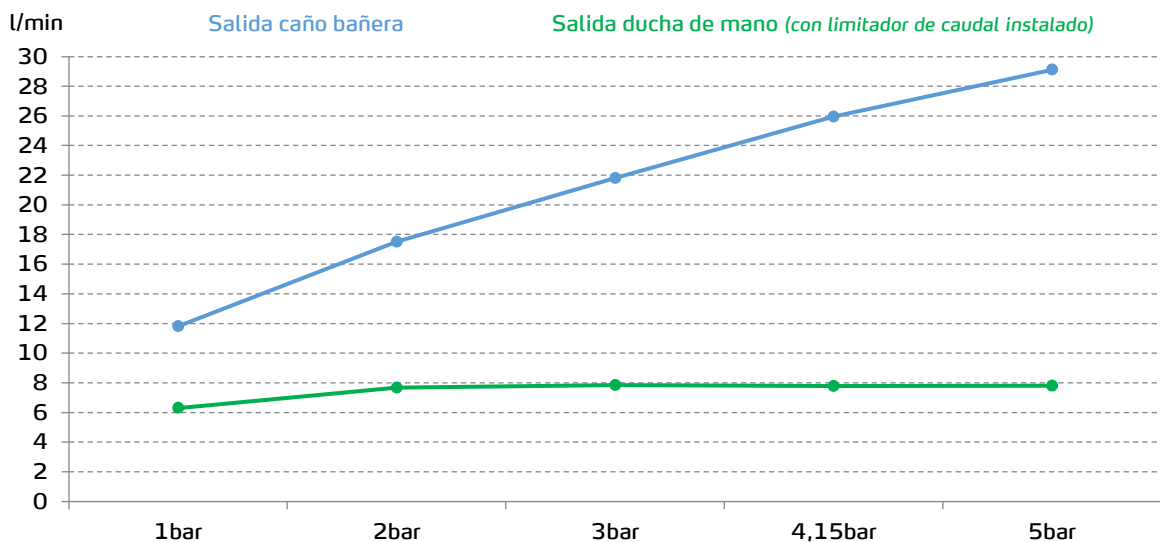

gala

Referencia G3927300
Descripción Monomando para baño y ducha con equipo de ducha
Serie SÍA

CARACTERÍSTICAS TÉCNICAS

- Incorpora limitador de caudal a 8 l/min
- Contribuye a la obtención de la certificación VERDE por su ahorro en el consumo de agua
- Fabricado utilizando materiales reciclados
- Fabricado con aleaciones incluidas en la "European Positive List" (para la no migración de materiales peligrosos al agua)
- Tecnología de cromado G-Last: alta resistencia al rayado

Cartucho de discos cerámicos de $\varnothing 35$ mm

Incluye equipo de ducha:

- Flexo de 170 cm
- Ducha de mano de $\varnothing 10$ cm. 1 función
- Soporte para ducha de mano

CURVA DE CAUDALES

Datos medidos en posición de mezcla y máxima apertura