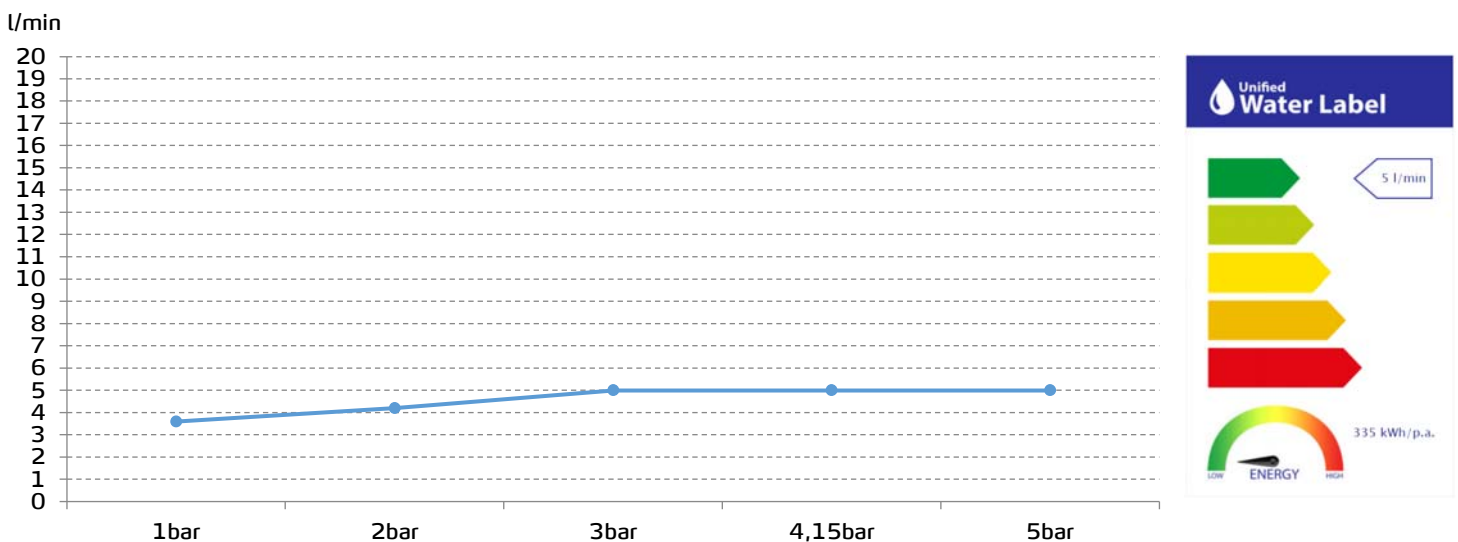

# gala

Referencia G3931000  
Descripción Monomando de lavabo  
Serie BALANCE

## CARACTERÍSTICAS TÉCNICAS

Mezclador monomando con apertura en frío

Cartucho ecológico con apertura en dos pasos

Incorpora limitador de caudal a 5 l/min

Cartucho de discos cerámicos de  $\varnothing 40$  mm

## CURVA DE CAUDALES

Datos medidos en posición de mezcla y máxima apertura