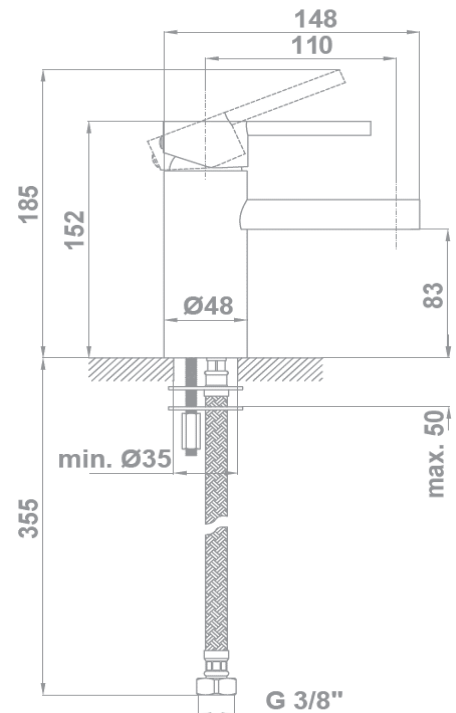

# gala

Referencia G3931000  
Descripción Monomando de lavabo  
Serie BALANCE

## CARACTERÍSTICAS TÉCNICAS

Mezclador monomando con apertura en frío

Cartucho ecológico con apertura en dos pasos

Incorpora limitador de caudal a 5 l/min

Cartucho de discos cerámicos de  $\varnothing 40$  mm

## CURVA DE CAUDALES

Datos medidos en posición de mezcla y máxima apertura