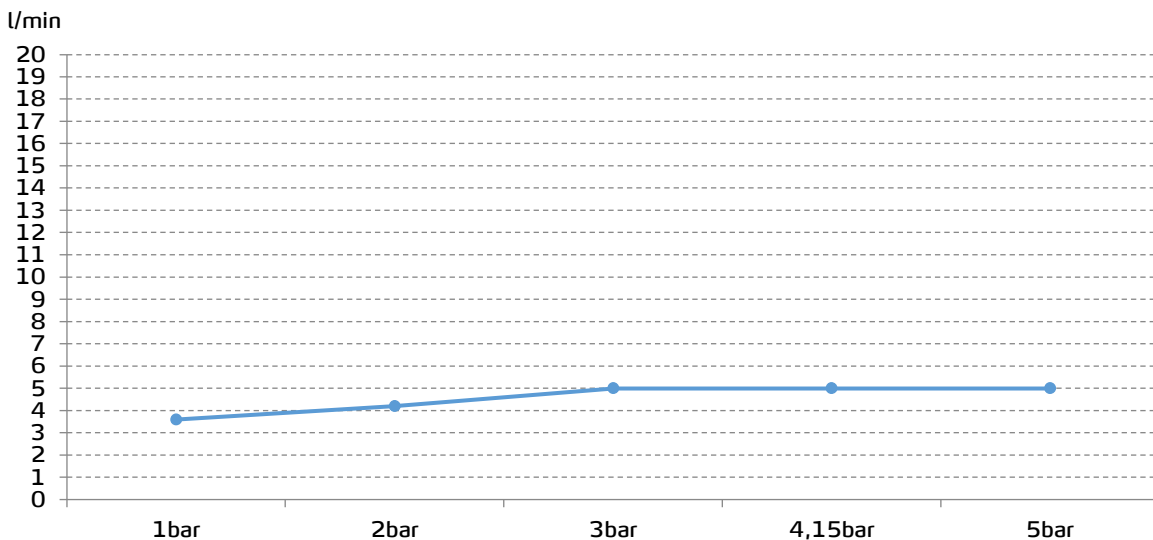

# gala

**Referencia** G3931200  
**Descripción** Monomando de lavabo con caño alto  
**Serie** BALANCE

## CARACTERÍSTICAS TÉCNICAS

- Mezclador monomando con apertura en frío
- Cartucho ecológico con apertura en dos pasos

Incorpora limitador de caudal a 5 l/min

Cartucho de discos cerámicos de  $\varnothing 40$  mm

## CURVA DE CAUDALES

Datos medidos en posición de mezcla y máxima apertura