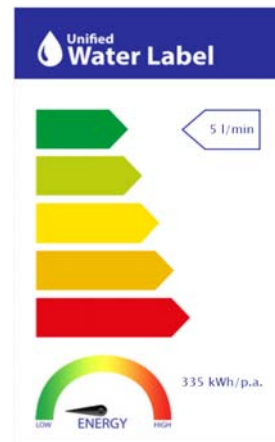

CURVA DE CAUDALES

Datos medidos en posición de mezcla y máxima apertura