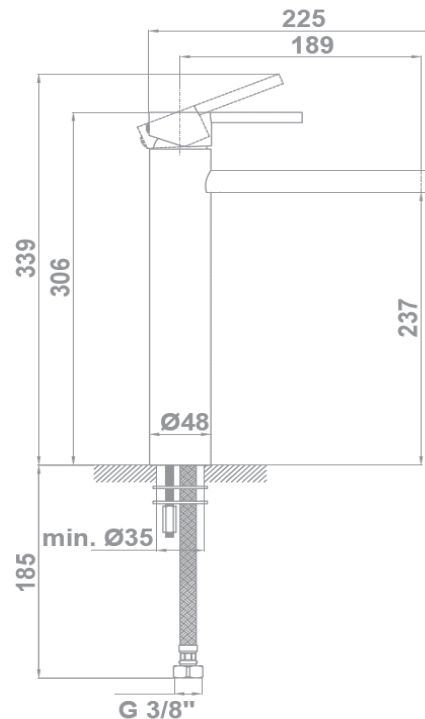

# gala

**Referencia** G3931200  
**Descripción** Monomando de lavabo con caño alto  
**Serie** BALANCE

## CARACTERÍSTICAS TÉCNICAS

- Mezclador monomando con apertura en frío
- Cartucho ecológico con apertura en dos pasos

Incorpora limitador de caudal a 5 l/min

Cartucho de discos cerámicos de  $\varnothing 40$  mm

## CURVA DE CAUDALES

Datos medidos en posición de mezcla y máxima apertura