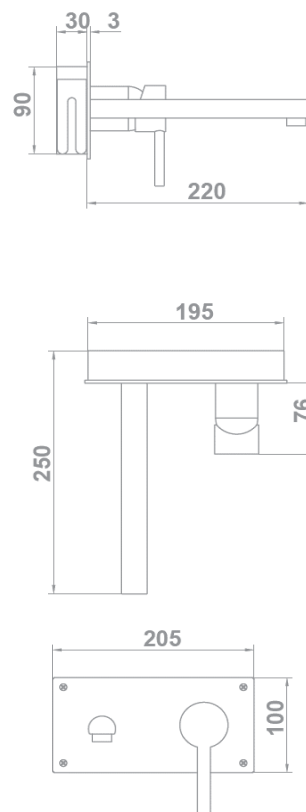

gala

Referencia G3931500
Descripción Monomando empotrado para lavabo
Serie BALANCE

CARACTERÍSTICAS TÉCNICAS

Mezclador monomando empotrado con caño de 22 cm

Cartucho ecológico con apertura en dos pasos

Cartucho de discos cerámicos de $\varnothing 40$ mm

Aireador antivandálico con protección contra la cal y filtro antipartículas

Instalación con válvula up-down

CURVA DE CAUDALES

Datos medidos en posición de mezcla y máxima apertura