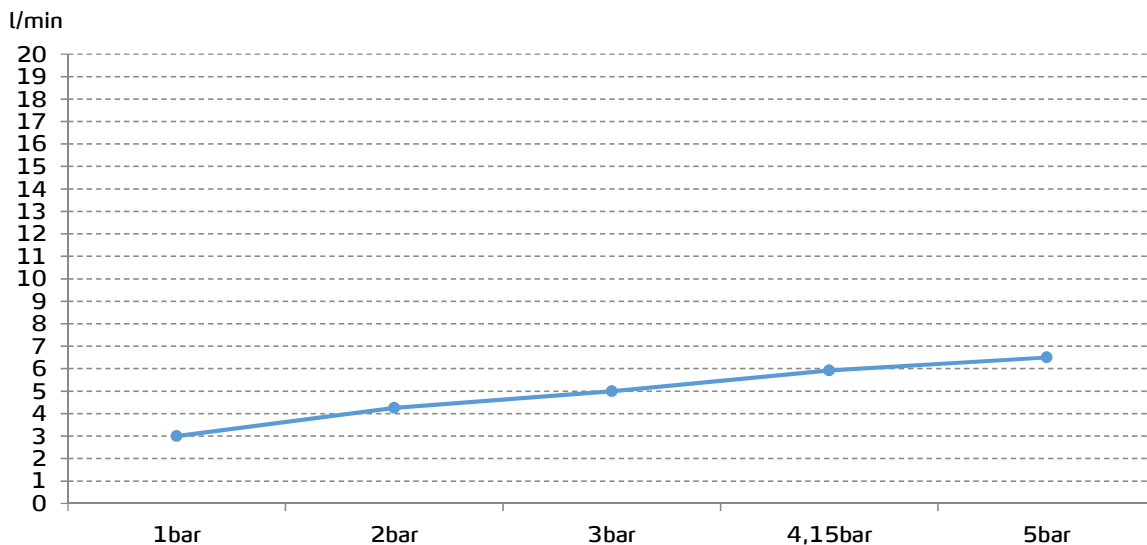

gala

Referencia G3931500
Descripción Monomando empotrado para lavabo
Serie BALANCE

CARACTERÍSTICAS TÉCNICAS

Mezclador monomando empotrado con caño de 22 cm

Cartucho ecológico con apertura en dos pasos

Cartucho de discos cerámicos de $\varnothing 40$ mm

Aireador antivandálico con protección contra la cal y filtro antipartículas

Instalación con válvula up-down

CURVA DE CAUDALES

Datos medidos en posición de mezcla y máxima apertura