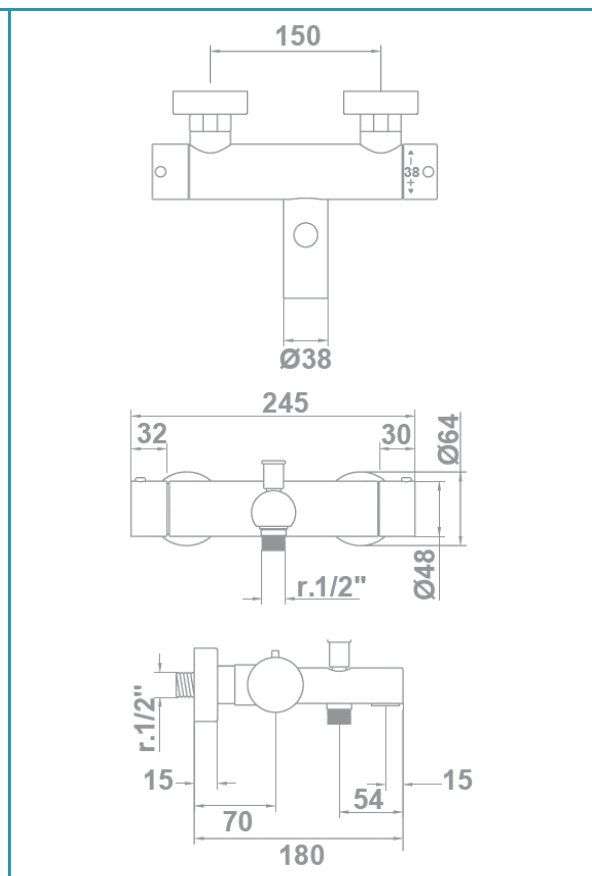

gala

Referencia G3931900
Descripción Mezc. termostático para baño y ducha
Serie BALANCE

CARACTERÍSTICAS TÉCNICAS

Grifería termostática

Incluye dispositivo de seguridad 38°C SafeStop

Incluye equipo de ducha:

- Flexo satinado de 170 cm
- Ducha de mano
- Soporte para ducha de mano

CURVA DE CAUDALES

Datos medidos en posición de mezcla y máxima apertura