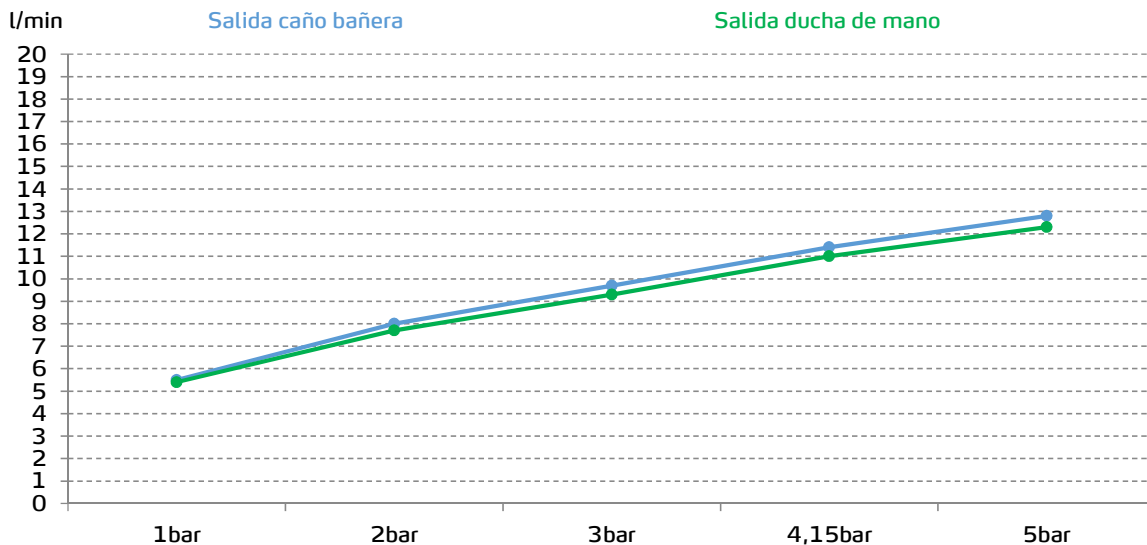

gala

Referencia G3931900
Descripción Mezc. termostático para baño y ducha
Serie BALANCE

CARACTERÍSTICAS TÉCNICAS

Grifería termostática

Incluye dispositivo de seguridad 38°C SafeStop

Incluye equipo de ducha:

- Flexo satinado de 170 cm
- Ducha de mano
- Soporte para ducha de mano

CURVA DE CAUDALES

Datos medidos en posición de mezcla y máxima apertura