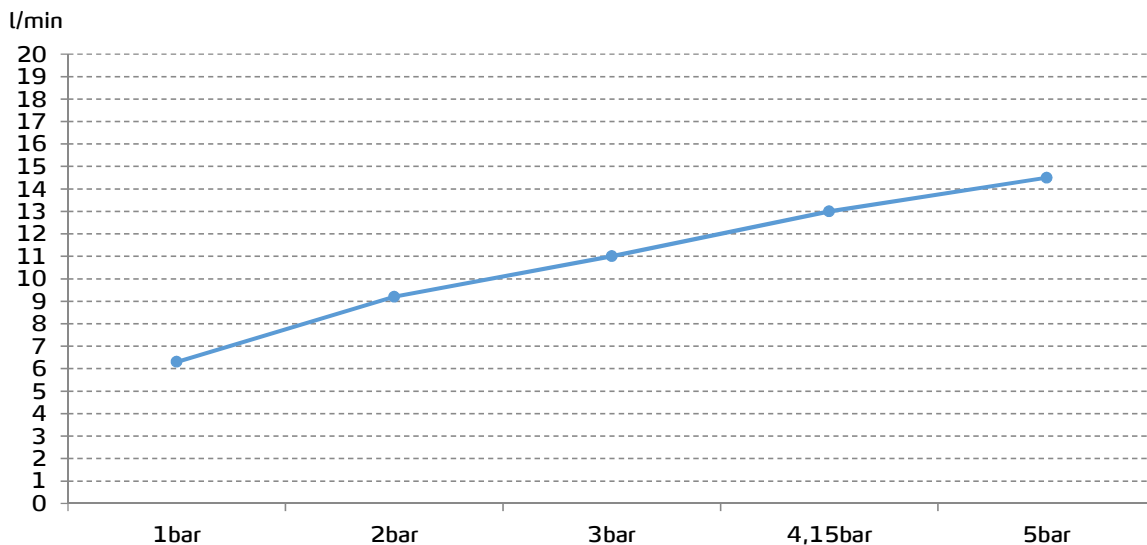

gala

Referencia G3932000
Descripción Mezclador termostático para ducha
Serie BALANCE

CARACTERÍSTICAS TÉCNICAS

Grifería termostática

Incluye dispositivo de seguridad 38°C SafeStop

Incluye equipo de ducha:

- Flexo satinado de 170 cm
- Ducha de mano
- Soporte para ducha de mano

CURVA DE CAUDALES

Datos medidos en posición de mezcla y máxima apertura