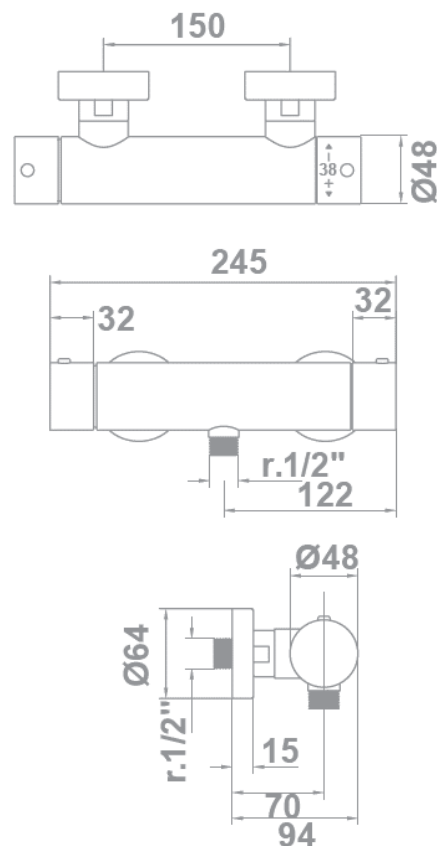

gala

Referencia G3932000
Descripción Mezclador termostático para ducha
Serie BALANCE

CARACTERÍSTICAS TÉCNICAS

Grifería termostática

Incluye dispositivo de seguridad 38°C SafeStop

Incluye equipo de ducha:

- Flexo satinado de 170 cm
- Ducha de mano
- Soporte para ducha de mano

CURVA DE CAUDALES

Datos medidos en posición de mezcla y máxima apertura