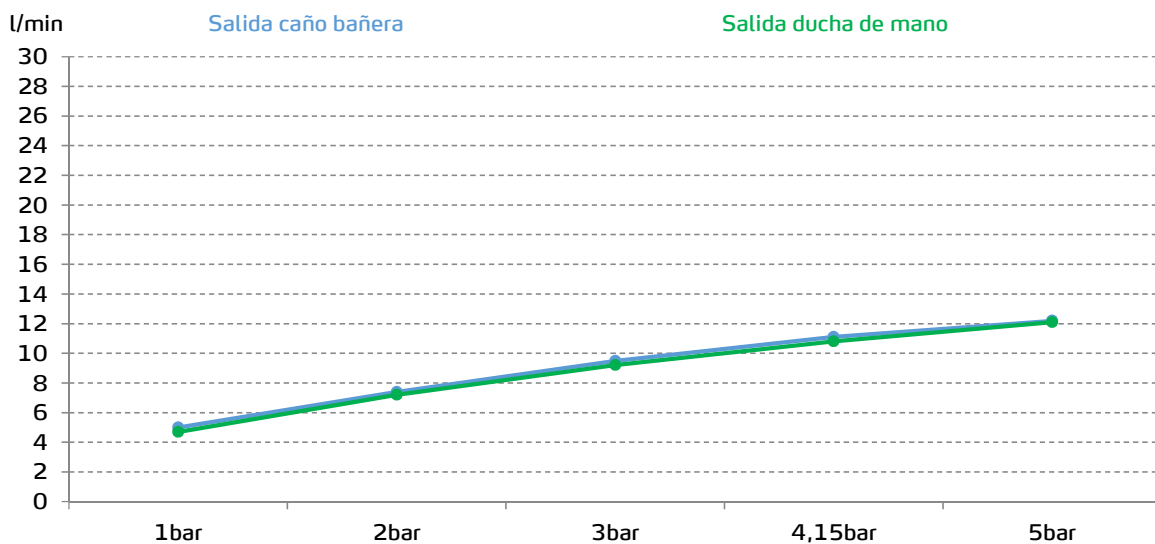

# gala

**Referencia** G3968100  
**Descripción** Mezc. termostático para baño y ducha  
**Serie** T-947

## CARACTERÍSTICAS TÉCNICAS

Grifería termostática

Incluye dispositivo de seguridad 38°C SafeStop

Manetas con tecnología cold-touch para evitar quemaduras

## CURVA DE CAUDALES

Datos medidos en posición de mezcla y máxima apertura