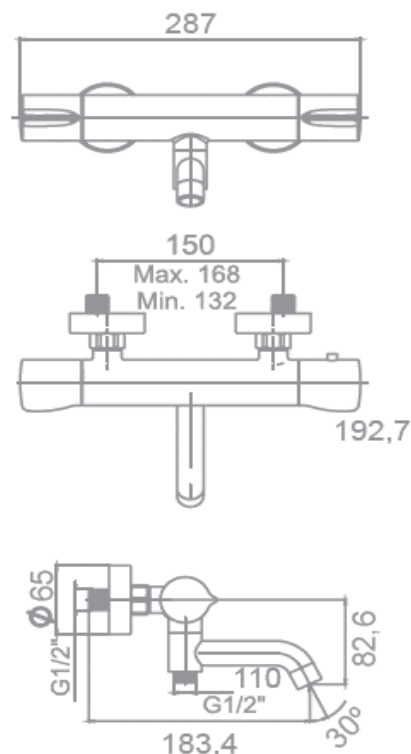

# gala

**Referencia** G3968100  
**Descripción** Mezc. termostático para baño y ducha  
**Serie** T-947

## CARACTERÍSTICAS TÉCNICAS

Grifería termostática

Incluye dispositivo de seguridad 38°C SafeStop

Manetas con tecnología cold-touch para evitar quemaduras

## CURVA DE CAUDALES

Datos medidos en posición de mezcla y máxima apertura