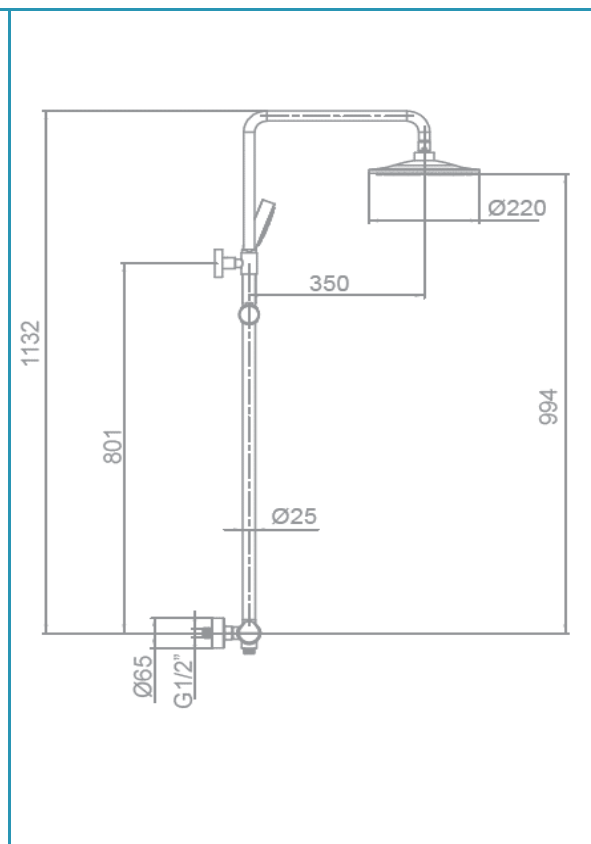

gala

Referencia G3968200
Descripción Columna termostática de ducha
Serie T-947

CARACTERÍSTICAS TÉCNICAS

Grifería termostática

Incluye dispositivo de seguridad 38°C SafeStop

Manetas con tecnología cold-touch para evitar quemaduras

Incluye equipo de ducha:

- Rociador de 22 cm
- Barra de ducha extensible 30 cm
- Flexo de 170 cm
- Ducha de mano de $\varnothing 10$ cm. 1 función
- Soporte para ducha de mano integrado

CURVA DE CAUDALES

Datos medidos en posición de mezcla y máxima apertura