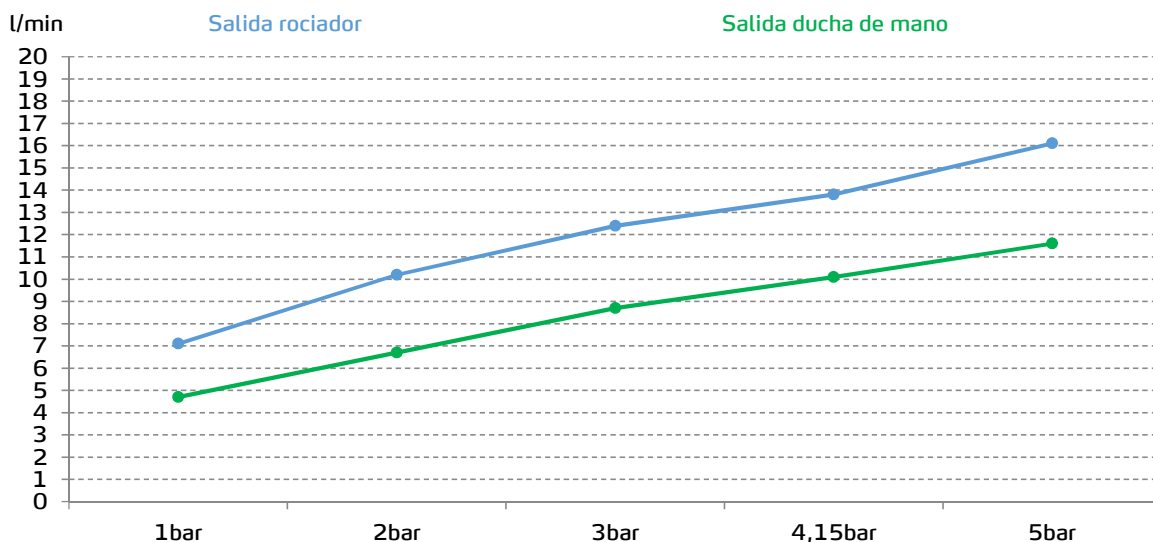

gala

Referencia G3968200
Descripción Columna termostática de ducha
Serie T-947

CARACTERÍSTICAS TÉCNICAS

Grifería termostática

Incluye dispositivo de seguridad 38°C SafeStop

Manetas con tecnología cold-touch para evitar quemaduras

Incluye equipo de ducha:

- Rociador de 22 cm
- Barra de ducha extensible 30 cm
- Flexo de 170 cm
- Ducha de mano de $\varnothing 10$ cm. 1 función
- Soporte para ducha de mano integrado

CURVA DE CAUDALES

Datos medidos en posición de mezcla y máxima apertura