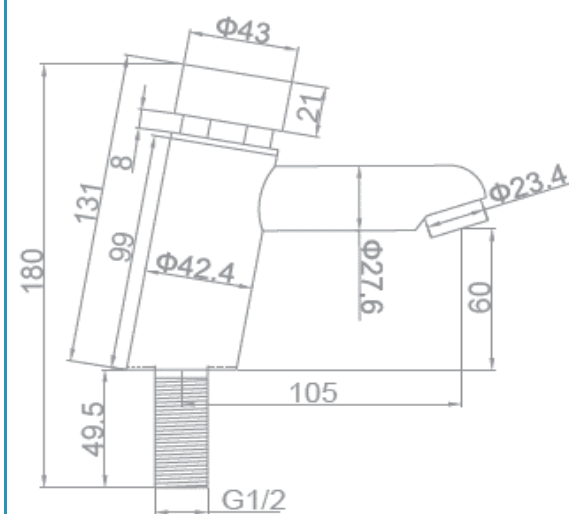

gala

Referencia G3986500
Descripción Monomando de lavabo temporizado
Serie TEMPORIZADAS

CARACTERÍSTICAS TÉCNICAS

Grifo temporizado de un agua (fría o premezclada)

Tiempo de acción: 6-8 segundos

Incluye enlaces de alimentación flexible de 3/8"

CURVA DE CAUDALES