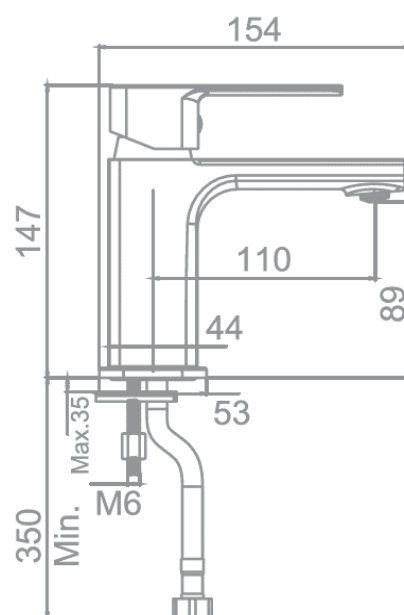

gala

Referencia G3987000
Descripción Monomando de lavabo
Serie CUBO

CARACTERÍSTICAS TÉCNICAS

- Mezclador monomando con apertura en frío
- Incorpora limitador de caudal a 5 l/min
- Fabricado utilizando materiales reciclados
- Fabricado con aleaciones incluidas en la "European Positive List" (para la no migración de materiales peligrosos al agua)
- Tecnología de cromado G-Last: alta resistencia al rayado

Cartucho de discos cerámicos de $\varnothing 35$ mm

Incluye enlaces de alimentación flexible de 3/8"

Instalación con válvula up-down

CURVA DE CAUDALES

Datos medidos en posición de mezcla y máxima apertura