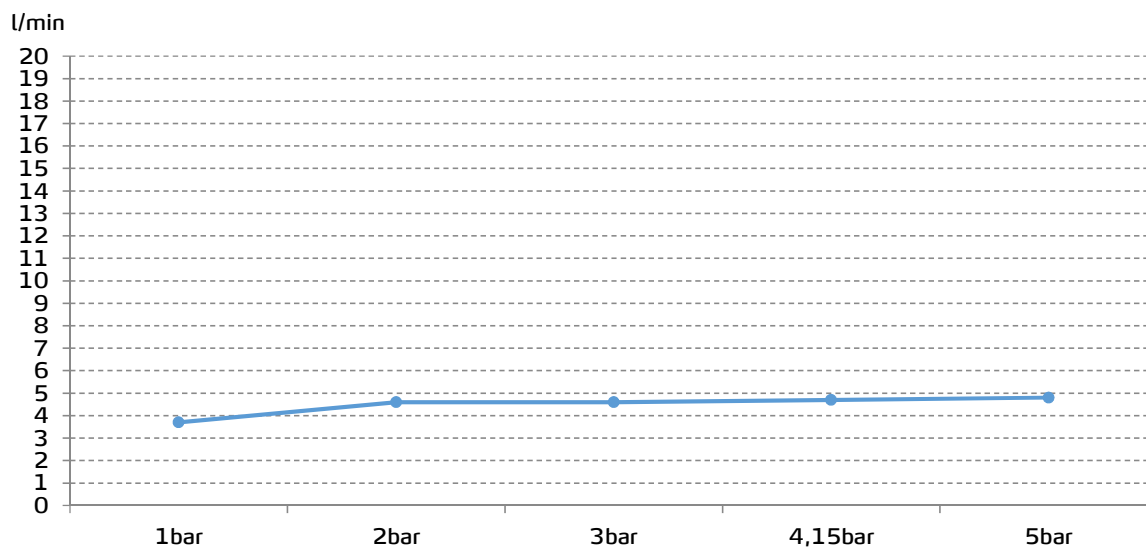

gala

Referencia G3987000
Descripción Monomando de lavabo
Serie CUBO

CARACTERÍSTICAS TÉCNICAS

- Mezclador monomando con apertura en frío
- Incorpora limitador de caudal a 5 l/min
- Fabricado utilizando materiales reciclados
- Fabricado con aleaciones incluidas en la "European Positive List" (para la no migración de materiales peligrosos al agua)
- Tecnología de cromado G-Last: alta resistencia al rayado

Cartucho de discos cerámicos de $\varnothing 35$ mm

Incluye enlaces de alimentación flexible de 3/8"

Instalación con válvula up-down

CURVA DE CAUDALES

Datos medidos en posición de mezcla y máxima apertura