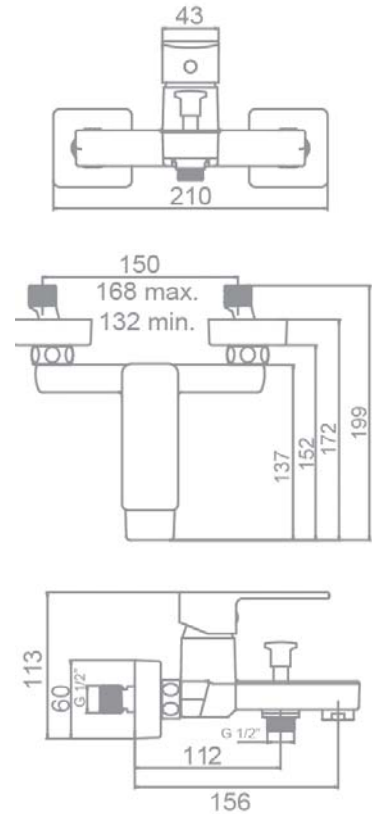

# gala

**Referencia** G3987500  
**Descripción** Monomando para baño y ducha con equipo de ducha  
**Serie** CUBO

## CARACTERÍSTICAS TÉCNICAS

- Incorpora limitador de caudal a 9 l/min
- Fabricado utilizando materiales reciclados
- Fabricado con aleaciones incluidas en la "European Positive List" (para la no migración de materiales peligrosos al agua)
- Tecnología de cromado G-Last: alta resistencia al rayado

Cartucho de discos cerámicos de  $\varnothing 35$  mm

Incluye equipo de ducha:

- Flexo de 170 cm
- Ducha de mano de 12 cm. 3 funciones
- Soporte para ducha de mano

## CURVA DE CAUDALES

Datos medidos en posición de mezcla y máxima apertura