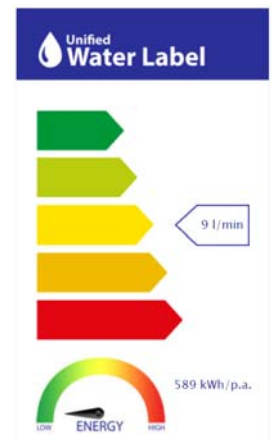

CURVA DE CAUDALES

Datos medidos en posición de mezcla y máxima apertura