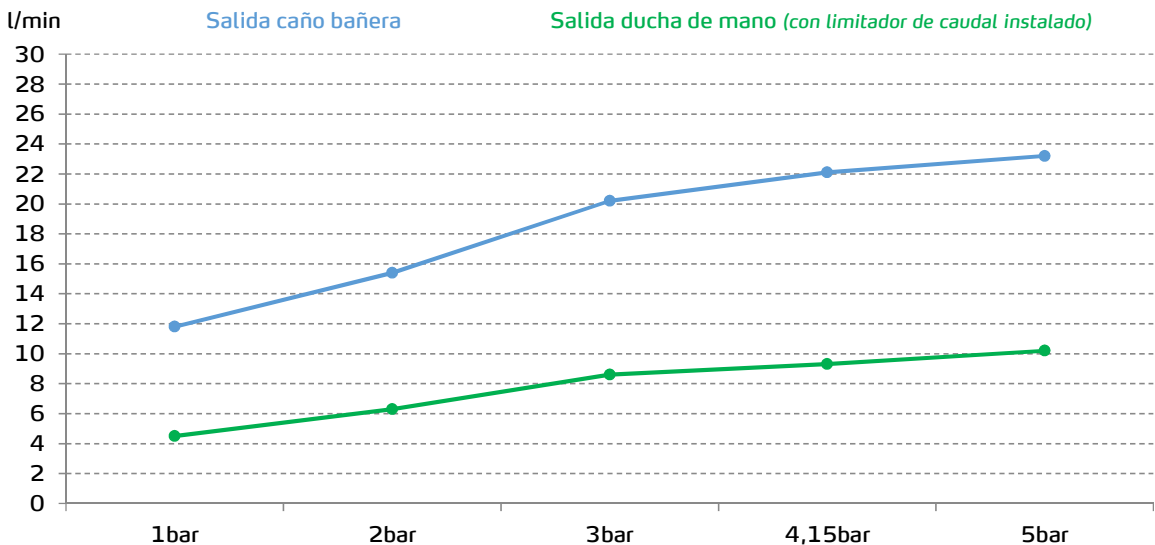

# gala

**Referencia** G3987500  
**Descripción** Monomando para baño y ducha con equipo de ducha  
**Serie** CUBO

## CARACTERÍSTICAS TÉCNICAS

- Incorpora limitador de caudal a 9 l/min
- Fabricado utilizando materiales reciclados
- Fabricado con aleaciones incluidas en la "European Positive List" (para la no migración de materiales peligrosos al agua)
- Tecnología de cromado G-Last: alta resistencia al rayado

Cartucho de discos cerámicos de  $\varnothing 35$  mm

Incluye equipo de ducha:

- Flexo de 170 cm
- Ducha de mano de 12 cm. 3 funciones
- Soporte para ducha de mano

## CURVA DE CAUDALES

Datos medidos en posición de mezcla y máxima apertura