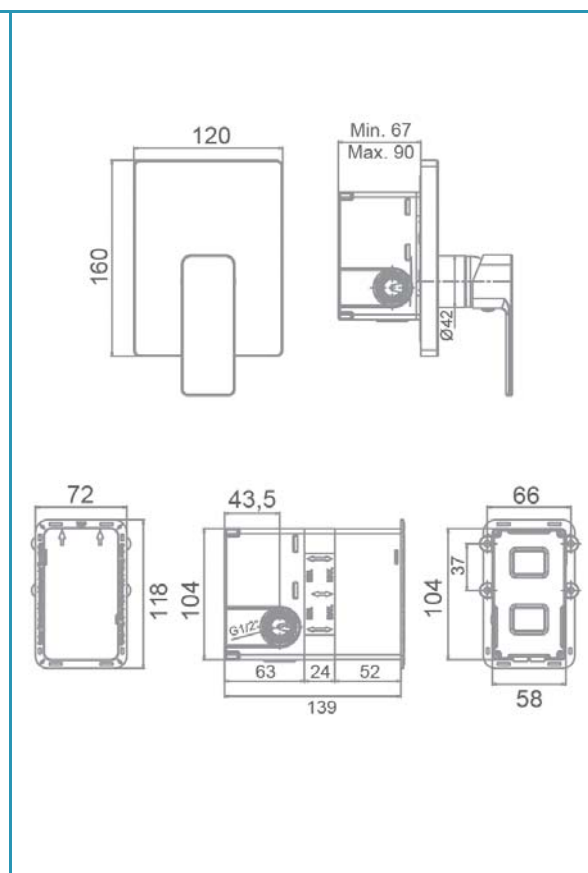

gala

Referencia G3987700
Descripción Monomando empotrado para ducha
Serie CUBO

CARACTERÍSTICAS TÉCNICAS

- Fabricado utilizando materiales reciclados
 - Fabricado con aleaciones incluidas en la "European Positive List" (para la no migración de materiales peligrosos al agua)
 - Tecnología de cromado G-Last: alta resistencia al rayado
- Cartucho de discos cerámicos de $\varnothing 35$ mm
- Accesorios de ducha no incluidos*

* Ver accesorios compatibles en el "Programa de Ducha" de Gala

CURVA DE CAUDALES

Datos medidos en posición de mezcla y máxima apertura