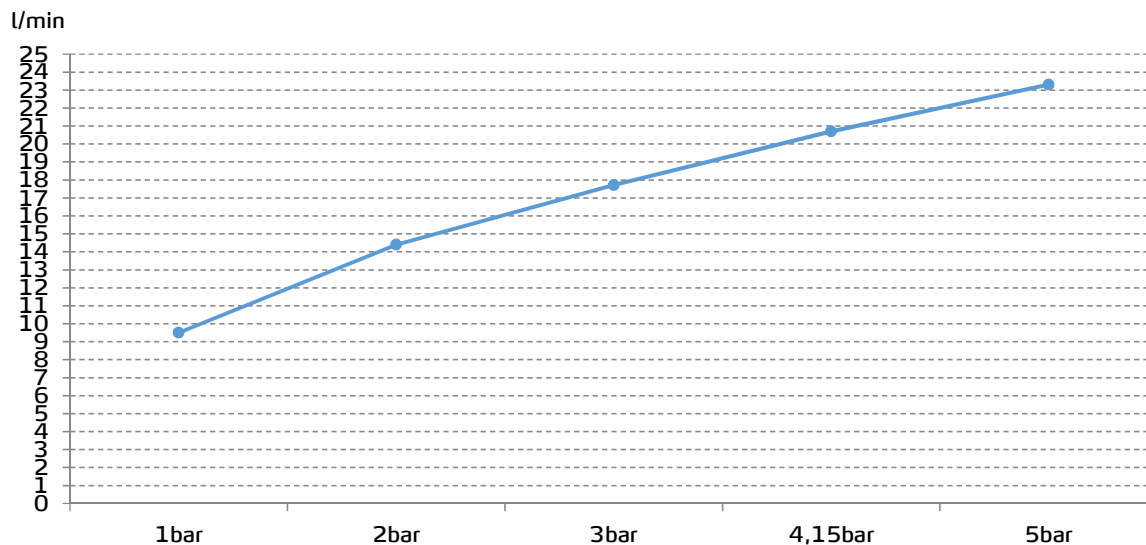

gala

Referencia G3987700
Descripción Monomando empotrado para ducha
Serie CUBO

CARACTERÍSTICAS TÉCNICAS

- Fabricado utilizando materiales reciclados
 - Fabricado con aleaciones incluidas en la "European Positive List" (para la no migración de materiales peligrosos al agua)
 - Tecnología de cromado G-Last: alta resistencia al rayado
- Cartucho de discos cerámicos de $\varnothing 35$ mm
- Accesorios de ducha no incluidos*

* Ver accesorios compatibles en el "Programa de Ducha" de Gala

CURVA DE CAUDALES

Datos medidos en posición de mezcla y máxima apertura