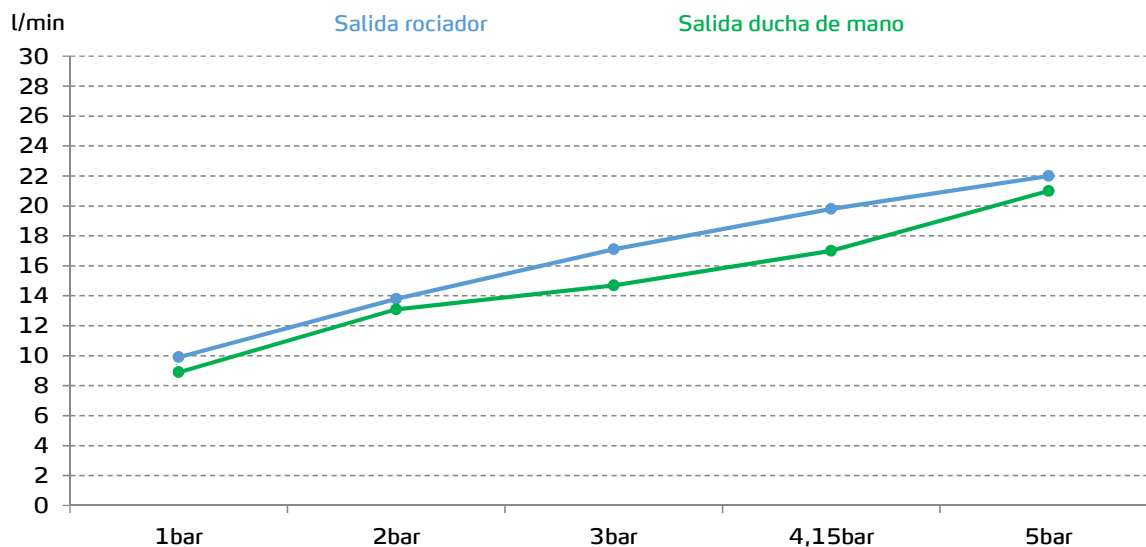

gala

Referencia G3987800
Descripción Monomando empotrado para ducha (2 salidas)
Serie CUBO

CARACTERÍSTICAS TÉCNICAS

-  Fabricado utilizando materiales reciclados
 -  Fabricado con aleaciones incluidas en la "European Positive List" (para la no migración de materiales peligrosos al agua)
 -  Tecnología de cromado G-Last: alta resistencia al rayado
- Cartucho de discos cerámicos de $\varnothing 35$ mm
- Accesorios de ducha no incluidos*

* Ver accesorios compatibles en el "Programa de Ducha" de Gala

CURVA DE CAUDALES

Datos medidos en posición de mezcla y máxima apertura