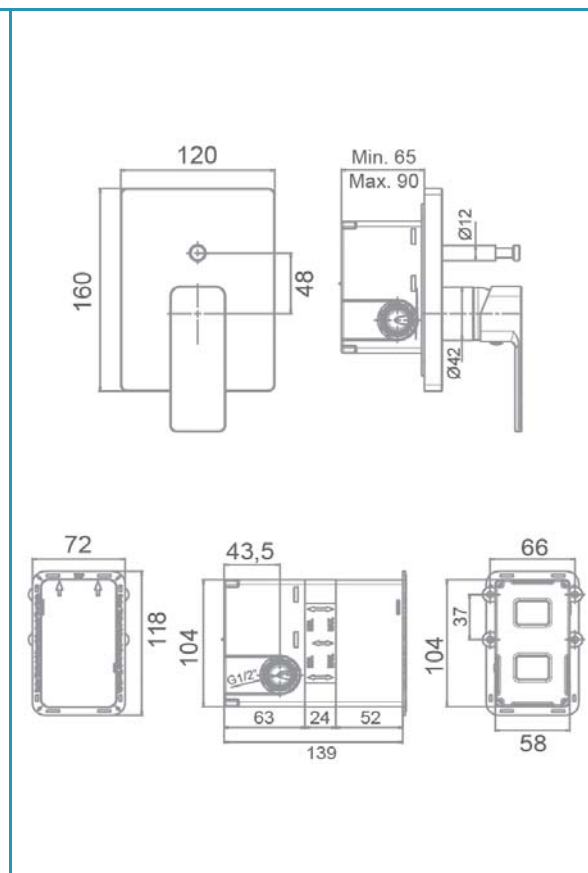

gala

Referencia G3987800
Descripción Monomando empotrado para ducha (2 salidas)
Serie CUBO

CARACTERÍSTICAS TÉCNICAS

-  Fabricado utilizando materiales reciclados
 -  Fabricado con aleaciones incluidas en la "European Positive List" (para la no migración de materiales peligrosos al agua)
 -  Tecnología de cromado G-Last: alta resistencia al rayado
- Cartucho de discos cerámicos de $\varnothing 35$ mm
- Accesorios de ducha no incluidos*

* Ver accesorios compatibles en el "Programa de Ducha" de Gala

CURVA DE CAUDALES

Datos medidos en posición de mezcla y máxima apertura