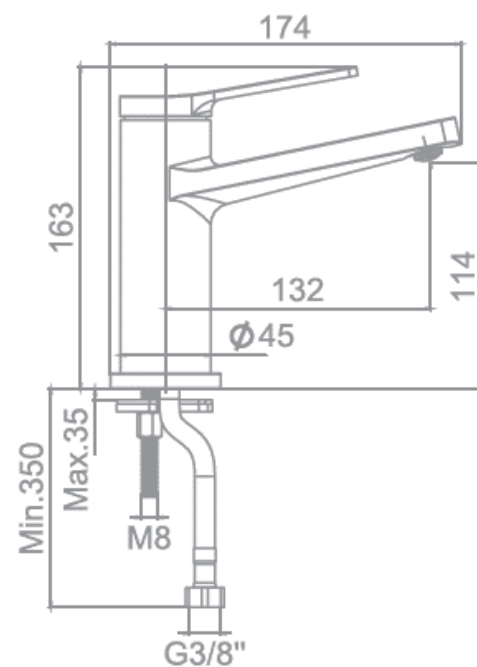

gala

Referencia G3988000
Descripción Monomando de lavabo
Serie GADEA

CARACTERÍSTICAS TÉCNICAS

-  Incorpora limitador de caudal a 5 l/min
-  Fabricado utilizando materiales reciclados
-  Fabricado con aleaciones incluidas en la "European Positive List" (para la no migración de materiales peligrosos al agua)
-  Tecnología de cromado G-Last: alta resistencia al rayado

Cartucho de discos cerámicos de $\varnothing 35$ mm

Incluye enlaces de alimentación flexible de 3/8"

Instalación con válvula up-down

CURVA DE CAUDALES

Datos medidos en posición de mezcla y máxima apertura