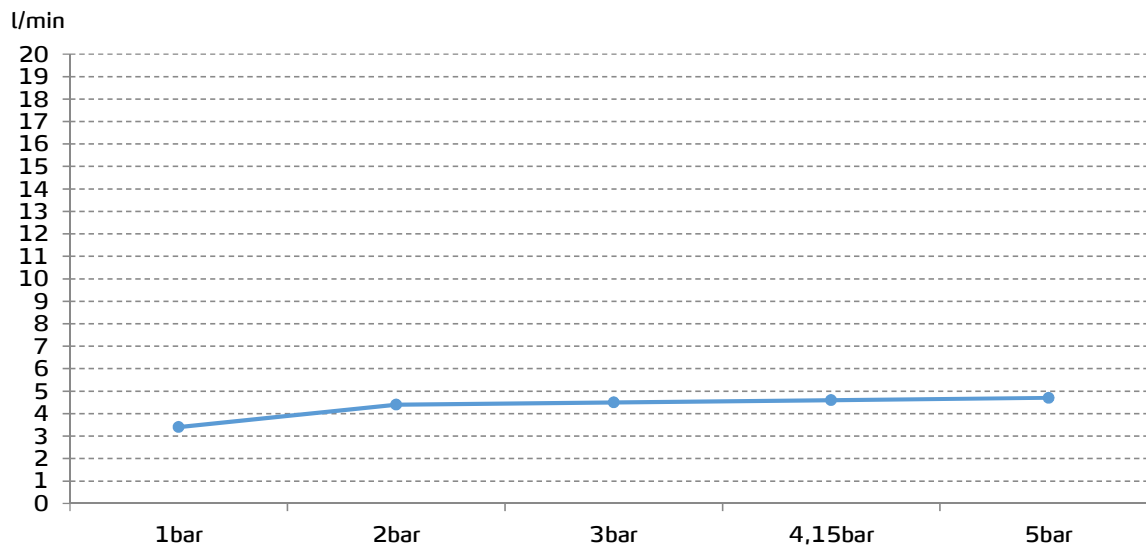

gala

Referencia G3988000
Descripción Monomando de lavabo
Serie GADEA

CARACTERÍSTICAS TÉCNICAS

-  Incorpora limitador de caudal a 5 l/min
-  Fabricado utilizando materiales reciclados
-  Fabricado con aleaciones incluidas en la "European Positive List" (para la no migración de materiales peligrosos al agua)
-  Tecnología de cromado G-Last: alta resistencia al rayado

Cartucho de discos cerámicos de $\varnothing 35$ mm

Incluye enlaces de alimentación flexible de 3/8"

Instalación con válvula up-down

CURVA DE CAUDALES

Datos medidos en posición de mezcla y máxima apertura