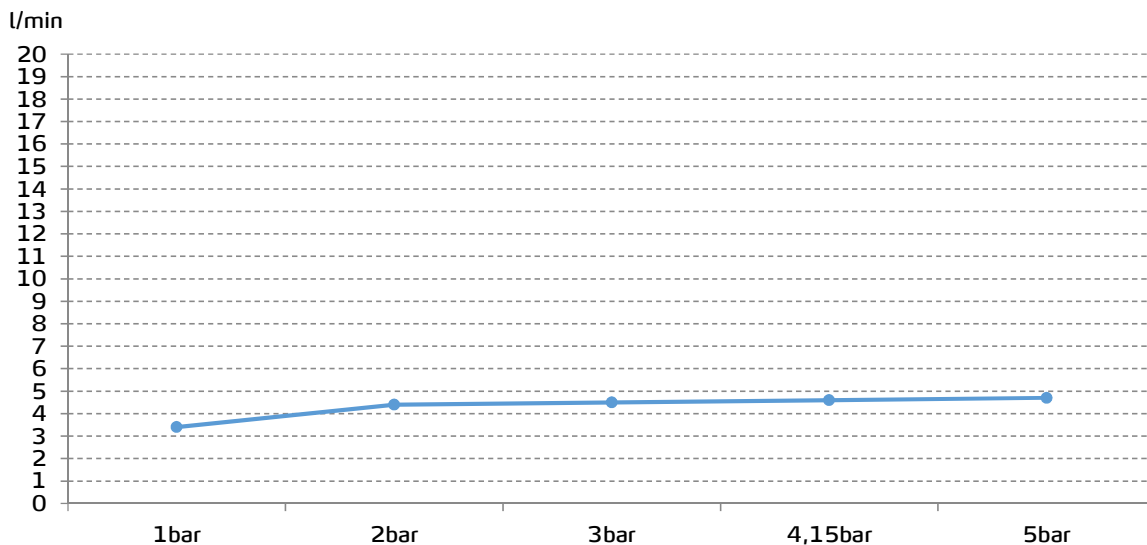

gala

Referencia G3988100
Descripción Monomando de lavabo con caño alto
Serie GADEA

CARACTERÍSTICAS TÉCNICAS

-  Incorpora limitador de caudal a 5 l/min
-  Fabricado utilizando materiales reciclados
-  Fabricado con aleaciones incluidas en la "European Positive List" (para la no migración de materiales peligrosos al agua)
-  Tecnología de cromado G-Last: alta resistencia al rayado

Cartucho de discos cerámicos de $\varnothing 35$ mm

Incluye enlaces de alimentación flexible de 3/8"

Instalación con válvula up-down

CURVA DE CAUDALES

Datos medidos en posición de mezcla y máxima apertura