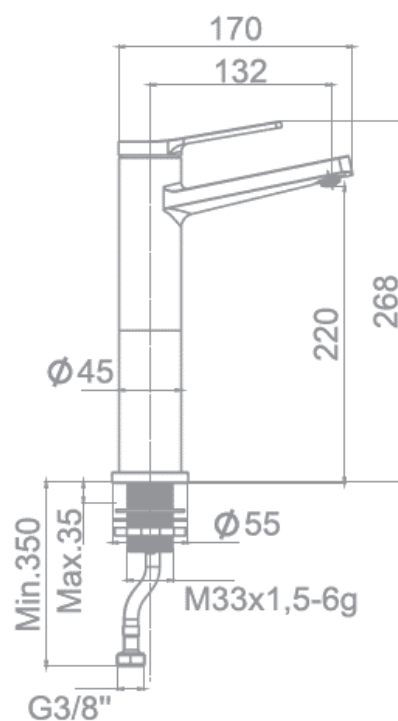

gala

Referencia G3988100
Descripción Monomando de lavabo con caño alto
Serie GADEA

CARACTERÍSTICAS TÉCNICAS

-  Incorpora limitador de caudal a 5 l/min
-  Fabricado utilizando materiales reciclados
-  Fabricado con aleaciones incluidas en la "European Positive List" (para la no migración de materiales peligrosos al agua)
-  Tecnología de cromado G-Last: alta resistencia al rayado

Cartucho de discos cerámicos de $\varnothing 35$ mm

Incluye enlaces de alimentación flexible de 3/8"

Instalación con válvula up-down

CURVA DE CAUDALES

Datos medidos en posición de mezcla y máxima apertura