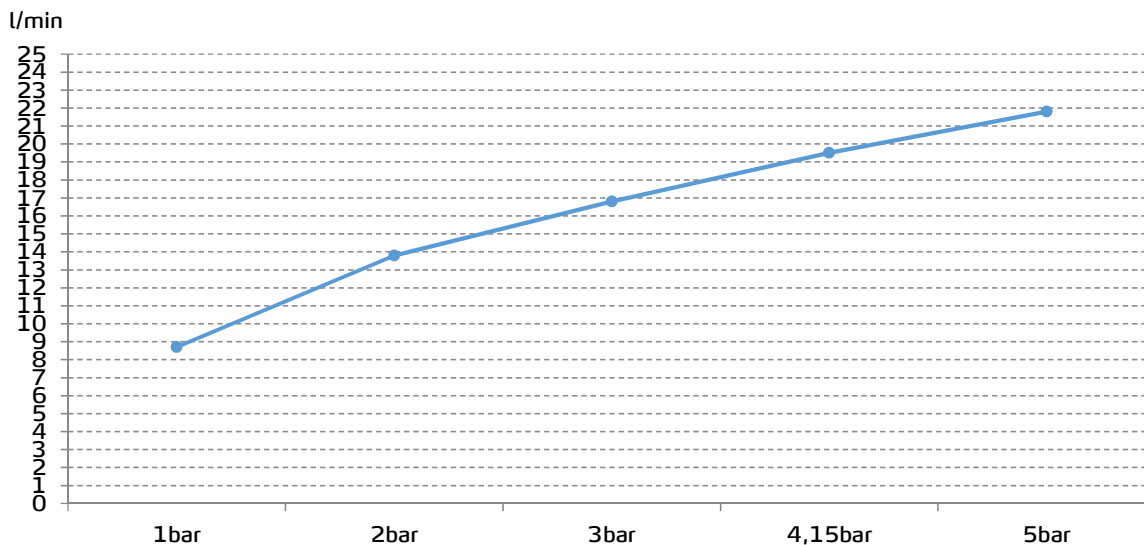

# gala

**Referencia** G3988200  
**Descripción** Monomando empotrado para lavabo (2 piezas)  
**Serie** GADEA

## CARACTERÍSTICAS TÉCNICAS

-  Fabricado utilizando materiales reciclados
-  Fabricado con aleaciones incluidas en la "European Positive List" (para la no migración de materiales peligrosos al agua)
-  Tecnología de cromado G-Last: alta resistencia al rayado

Cartucho de discos cerámicos de  $\varnothing 35$  mm

Incluye enlaces de alimentación flexible de 3/8"

Instalación con válvula up-down

## CURVA DE CAUDALES

Datos medidos en posición de mezcla y máxima apertura