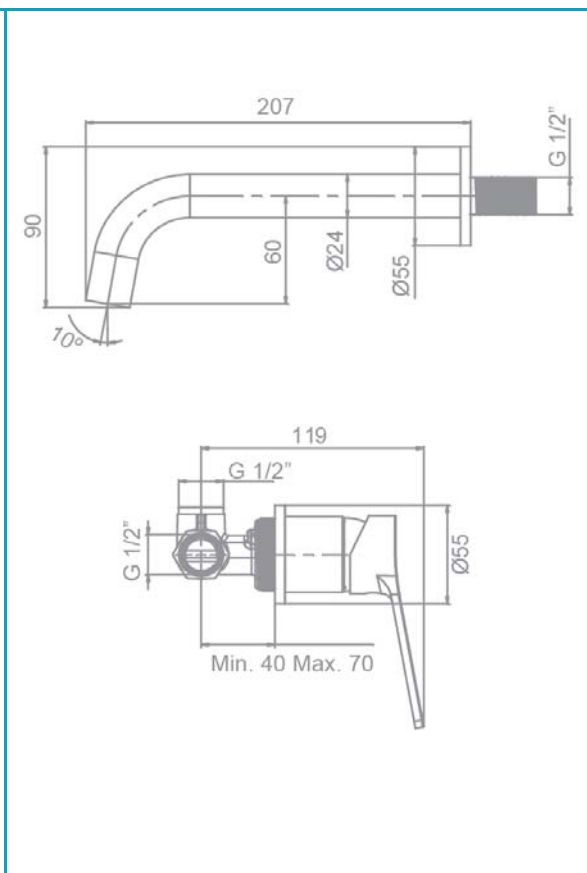

# gala

**Referencia** G3988200  
**Descripción** Monomando empotrado para lavabo (2 piezas)  
**Serie** GADEA

Cartucho de discos cerámicos de  $\varnothing 35$  mm

Incluye enlaces de alimentación flexible de 3/8"

Instalación con válvula up-down

## CURVA DE CAUDALES

Datos medidos en posición de mezcla y máxima apertura