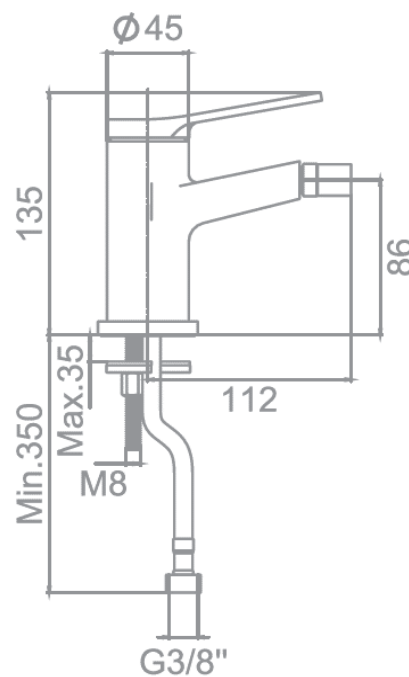

gala

Referencia G3988300
Descripción Monomando de bidé
Serie GADEA

CARACTERÍSTICAS TÉCNICAS

-  Incorpora limitador de caudal a 5 l/min
-  Fabricado utilizando materiales reciclados
-  Fabricado con aleaciones incluidas en la "European Positive List" (para la no migración de materiales peligrosos al agua)
-  Tecnología de cromado G-Last: alta resistencia al rayado

Cartucho de discos cerámicos de $\varnothing 35$ mm

Incluye enlaces de alimentación flexible de 3/8"

Instalación con válvula up-down

CURVA DE CAUDALES

Datos medidos en posición de mezcla y máxima apertura