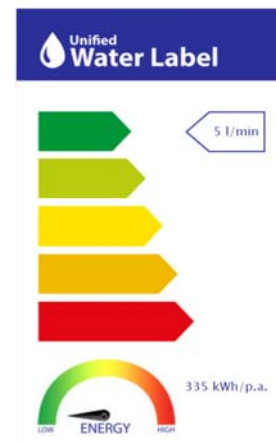

gala

Referencia G3988300
Descripción Monomando de bidé
Serie GADEA

CARACTERÍSTICAS TÉCNICAS

-  Incorpora limitador de caudal a 5 l/min
-  Fabricado utilizando materiales reciclados
-  Fabricado con aleaciones incluidas en la "European Positive List" (para la no migración de materiales peligrosos al agua)
-  Tecnología de cromado G-Last: alta resistencia al rayado

Cartucho de discos cerámicos de $\varnothing 35$ mm

Incluye enlaces de alimentación flexible de 3/8"

Instalación con válvula up-down

CURVA DE CAUDALES

Datos medidos en posición de mezcla y máxima apertura