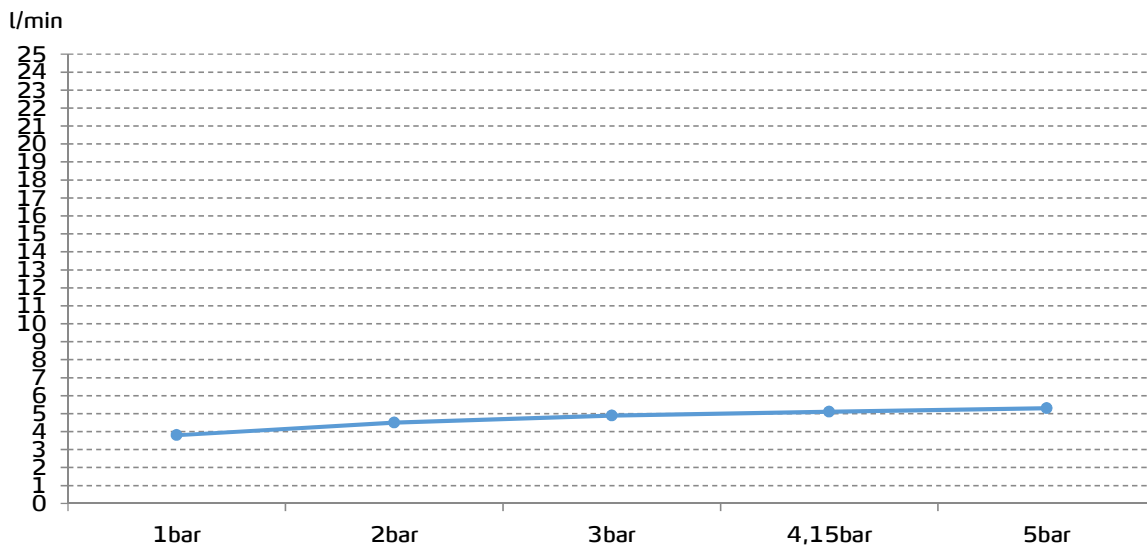

gala

Referencia G3988300
Descripción Monomando de bidé
Serie GADEA

CARACTERÍSTICAS TÉCNICAS

-  Incorpora limitador de caudal a 5 l/min
-  Fabricado utilizando materiales reciclados
-  Fabricado con aleaciones incluidas en la "European Positive List" (para la no migración de materiales peligrosos al agua)
-  Tecnología de cromado G-Last: alta resistencia al rayado

Cartucho de discos cerámicos de $\varnothing 35$ mm

Incluye enlaces de alimentación flexible de 3/8"

Instalación con válvula up-down

CURVA DE CAUDALES

Datos medidos en posición de mezcla y máxima apertura