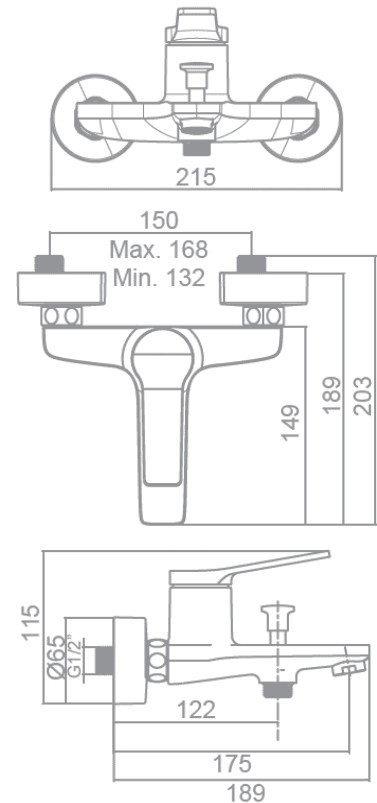

gala

Referencia G3988600
Descripción Monomando para baño y ducha con equipo de ducha
Serie GADEA

CARACTERÍSTICAS TÉCNICAS

-  Incorpora limitador de caudal a 9 l/min
-  Fabricado utilizando materiales reciclados
-  Fabricado con aleaciones incluidas en la "European Positive List" (para la no migración de materiales peligrosos al agua)
-  Tecnología de cromado G-Last: alta resistencia al rayado

Cartucho de discos cerámicos de $\varnothing 35$ mm

Incluye equipo de ducha:

- Flexo de 170 cm
- Ducha de mano de 12 cm. 3 funciones
- Soporte para ducha de mano

CURVA DE CAUDALES

Datos medidos en posición de mezcla y máxima apertura