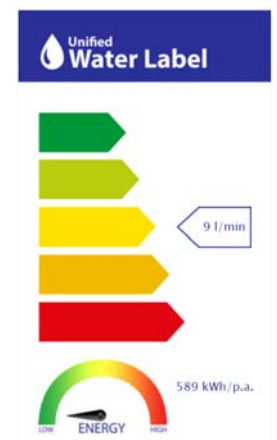

gala

Referencia G3988600
Descripción Monomando para baño y ducha con equipo de ducha
Serie GADEA

CARACTERÍSTICAS TÉCNICAS

-  Incorpora limitador de caudal a 9 l/min
-  Fabricado utilizando materiales reciclados
-  Fabricado con aleaciones incluidas en la "European Positive List" (para la no migración de materiales peligrosos al agua)
-  Tecnología de cromado G-Last: alta resistencia al rayado

Cartucho de discos cerámicos de $\varnothing 35$ mm

Incluye equipo de ducha:

- Flexo de 170 cm
- Ducha de mano de 12 cm. 3 funciones
- Soporte para ducha de mano

CURVA DE CAUDALES

Datos medidos en posición de mezcla y máxima apertura