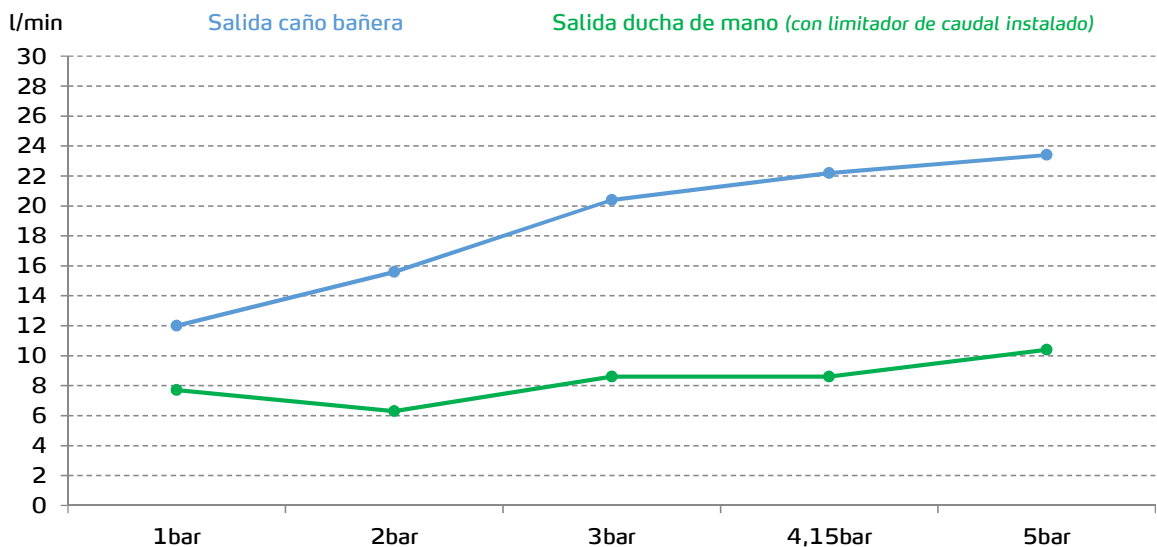

gala

Referencia G3988600
Descripción Monomando para baño y ducha con equipo de ducha
Serie GADEA

CARACTERÍSTICAS TÉCNICAS

-  Incorpora limitador de caudal a 9 l/min
-  Fabricado utilizando materiales reciclados
-  Fabricado con aleaciones incluidas en la "European Positive List" (para la no migración de materiales peligrosos al agua)
-  Tecnología de cromado G-Last: alta resistencia al rayado

Cartucho de discos cerámicos de $\varnothing 35$ mm

Incluye equipo de ducha:

- Flexo de 170 cm
- Ducha de mano de 12 cm. 3 funciones
- Soporte para ducha de mano

CURVA DE CAUDALES

Datos medidos en posición de mezcla y máxima apertura