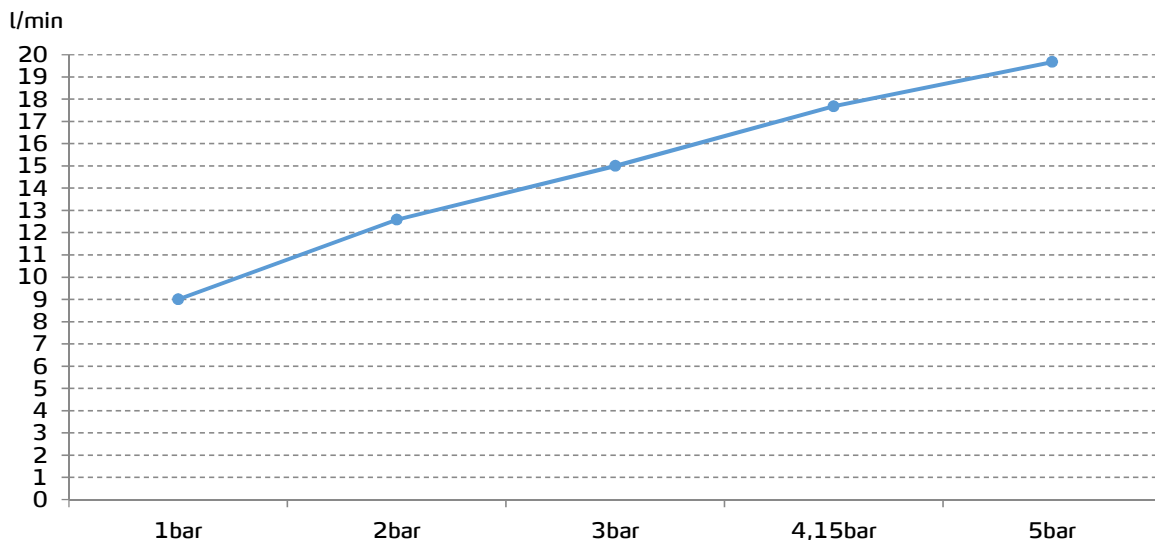

# gala

**Referencia** G3989600  
**Descripción** Mezclador de lavabo electrónico  
**Serie** ELECTRÓNICAS

## CARACTERÍSTICAS TÉCNICAS

- Mezclador de lavabo electrónico (dos entradas de agua: caliente y fría)
- Aireador antivandálico
- Alimentación eléctrica (220V) y con pilas (4 x 1,5V)
- Accionado mediante sensor
- Incluye enlaces de alimentación flexible de 3/8"
- Instalación con válvula up-down

## CURVA DE CAUDALES

Datos medidos en posición de mezcla y máxima apertura