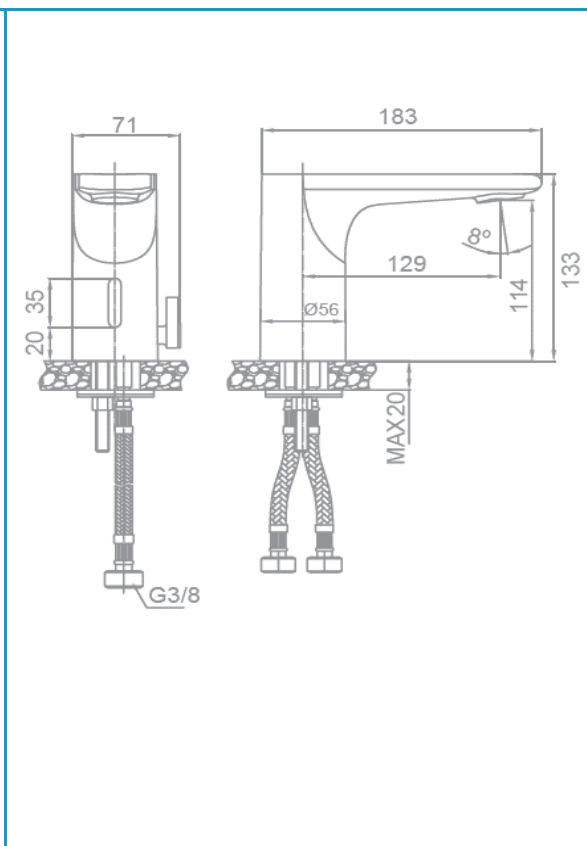

# gala

**Referencia** G3989600  
**Descripción** Mezclador de lavabo electrónico  
**Serie** ELECTRÓNICAS

## CARACTERÍSTICAS TÉCNICAS

- Mezclador de lavabo electrónico (dos entradas de agua: caliente y fría)
- Aireador antivandálico
- Alimentación eléctrica (220V) y con pilas (4 x 1,5V)
- Accionado mediante sensor
- Incluye enlaces de alimentación flexible de 3/8"
- Instalación con válvula up-down

## CURVA DE CAUDALES

Datos medidos en posición de mezcla y máxima apertura