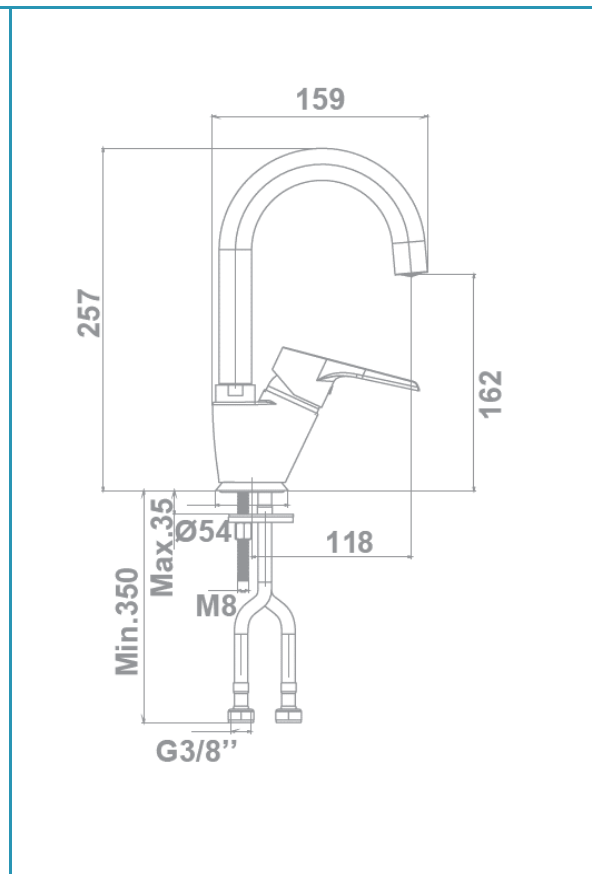

gala

Referencia G3990200
Descripción Monomando de lavabo con maneta lateral
Serie CLUNIA

CARACTERÍSTICAS TÉCNICAS

- Mezclador monomando con caño giratorio
 - Incorpora limitador de caudal a 5 l/min
 - Certificación AENOR
 - Contribuye a la obtención de las certificaciones BREEAM, LEED y VERDE por su ahorro en el consumo de agua
 - Fabricado utilizando materiales reciclados
 - Fabricado con aleaciones incluidas en la "European Positive List" (para la no migración de materiales peligrosos al agua)
 - Bajo nivel de ruido
 - Tecnología de cromado G-Last: alta resistencia al rayado
- Cartucho de discos cerámicos de $\varnothing 35$ mm
- Incluye enlaces de alimentación flexible de 3/8"
- Instalación con válvula up-down

CURVA DE CAUDALES

Datos medidos en posición de mezcla y máxima apertura