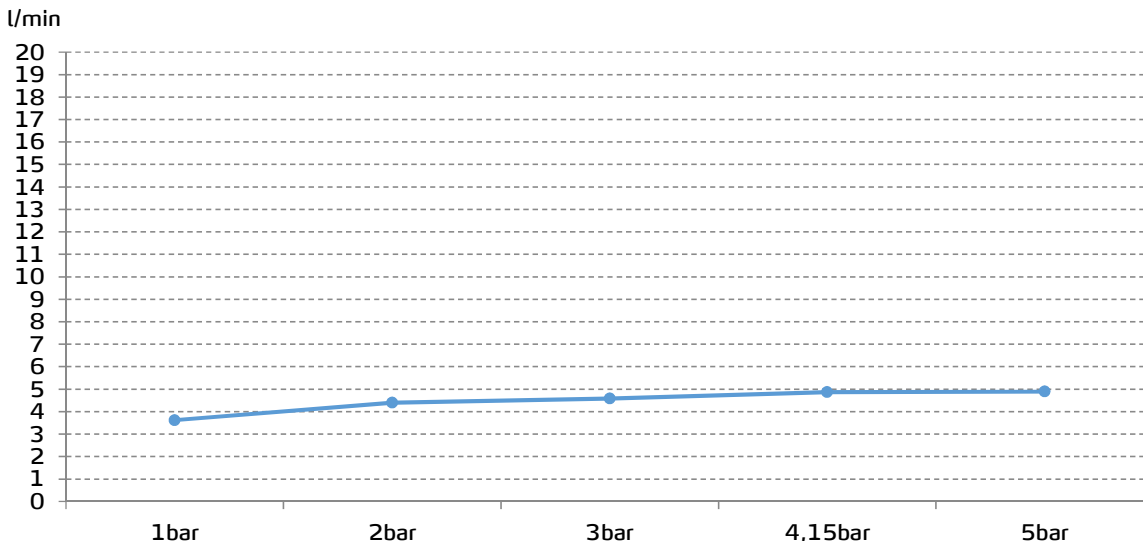

gala

Referencia G3990200
Descripción Monomando de lavabo con maneta lateral
Serie CLUNIA

CARACTERÍSTICAS TÉCNICAS

- Mezclador monomando con caño giratorio
 - Incorpora limitador de caudal a 5 l/min
 - Certificación AENOR
 - Contribuye a la obtención de las certificaciones BREEAM, LEED y VERDE por su ahorro en el consumo de agua
 - Fabricado utilizando materiales reciclados
 - Fabricado con aleaciones incluidas en la "European Positive List" (para la no migración de materiales peligrosos al agua)
 - Bajo nivel de ruido
 - Tecnología de cromado G-Last: alta resistencia al rayado
- Cartucho de discos cerámicos de $\varnothing 35$ mm
- Incluye enlaces de alimentación flexible de 3/8"
- Instalación con válvula up-down

CURVA DE CAUDALES

Datos medidos en posición de mezcla y máxima apertura