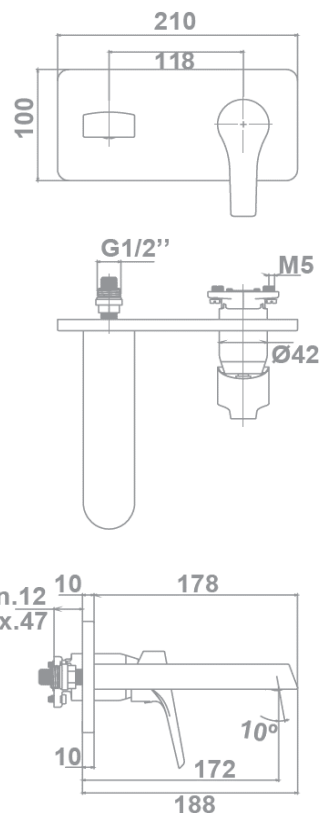

gala

Referencia G3990300
Descripción Monomando empotrado para lavabo
Serie CLUNIA

CARACTERÍSTICAS TÉCNICAS

Mezclador monomando empotrado con caño de 17,8 cm

- Fabricado utilizando materiales reciclados
- Fabricado con aleaciones incluidas en la "European Positive List" (para la no migración de materiales peligrosos al agua)
- Tecnología de cromado G-Last: alta resistencia al rayado

Cartucho de discos cerámicos de $\varnothing 35$ mm

Instalación con válvula up-down

CURVA DE CAUDALES

Datos medidos en posición de mezcla y máxima apertura