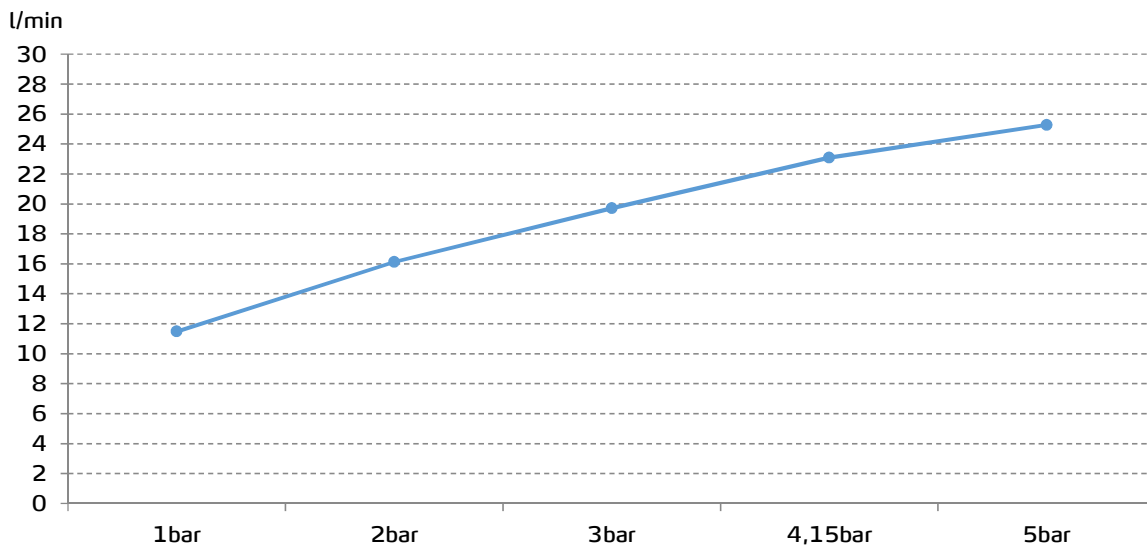

gala

Referencia G3990300
Descripción Monomando empotrado para lavabo
Serie CLUNIA

CARACTERÍSTICAS TÉCNICAS

Mezclador monomando empotrado con caño de 17,8 cm

- Fabricado utilizando materiales reciclados
- Fabricado con aleaciones incluidas en la "European Positive List" (para la no migración de materiales peligrosos al agua)
- Tecnología de cromado G-Last: alta resistencia al rayado

Cartucho de discos cerámicos de $\varnothing 35$ mm

Instalación con válvula up-down

CURVA DE CAUDALES

Datos medidos en posición de mezcla y máxima apertura