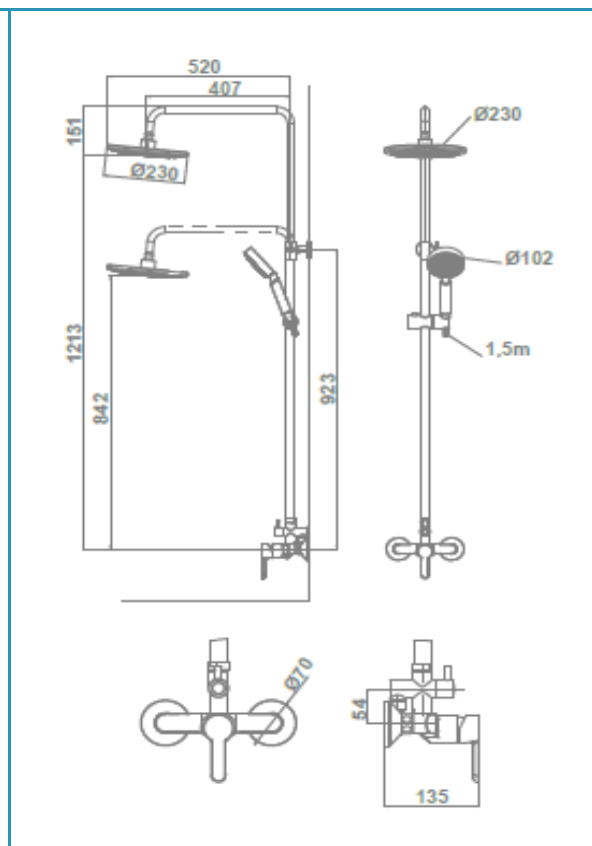

gala

Referencia G3991500
Descripción Columna de ducha
Serie Mena

CARACTERÍSTICAS TÉCNICAS

- Fabricado utilizando materiales reciclados
- Fabricado con aleaciones incluidas en la "European Positive List" (para la no migración de materiales peligrosos al agua)
- Tecnología de cromado G-Last: alta resistencia al rayado

Cartucho de discos cerámicos de $\varnothing 35$ mm

Barra de ducha extensible 37 cm

Equipo de ducha:

- Rociador de gran caudal de $\varnothing 23$ cm
- Flexo de 150 cm
- Ducha de mano de $\varnothing 10$ cm. 1 función
- Soporte para ducha de mano

CURVA DE CAUDALES

Datos medidos en posición de mezcla y máxima apertura