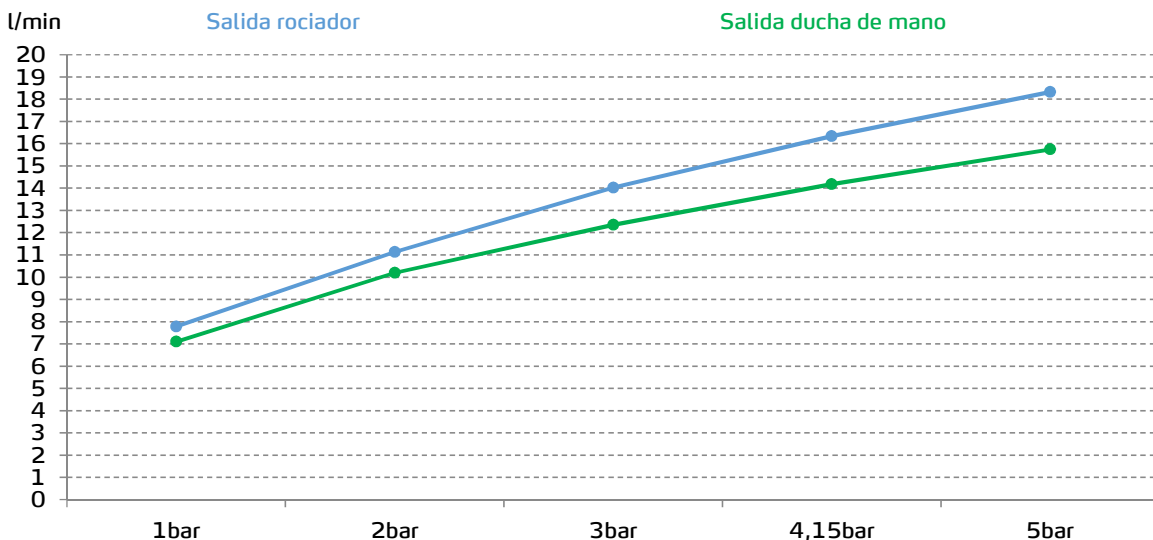

gala

Referencia G3991500
Descripción Columna de ducha
Serie Mena

CARACTERÍSTICAS TÉCNICAS

- Fabricado utilizando materiales reciclados
- Fabricado con aleaciones incluidas en la "European Positive List" (para la no migración de materiales peligrosos al agua)
- Tecnología de cromado G-Last: alta resistencia al rayado

Cartucho de discos cerámicos de $\varnothing 35$ mm

Barra de ducha extensible 37 cm

Equipo de ducha:

- Rociador de gran caudal de $\varnothing 23$ cm
- Flexo de 150 cm
- Ducha de mano de $\varnothing 10$ cm. 1 función
- Soporte para ducha de mano

CURVA DE CAUDALES

Datos medidos en posición de mezcla y máxima apertura