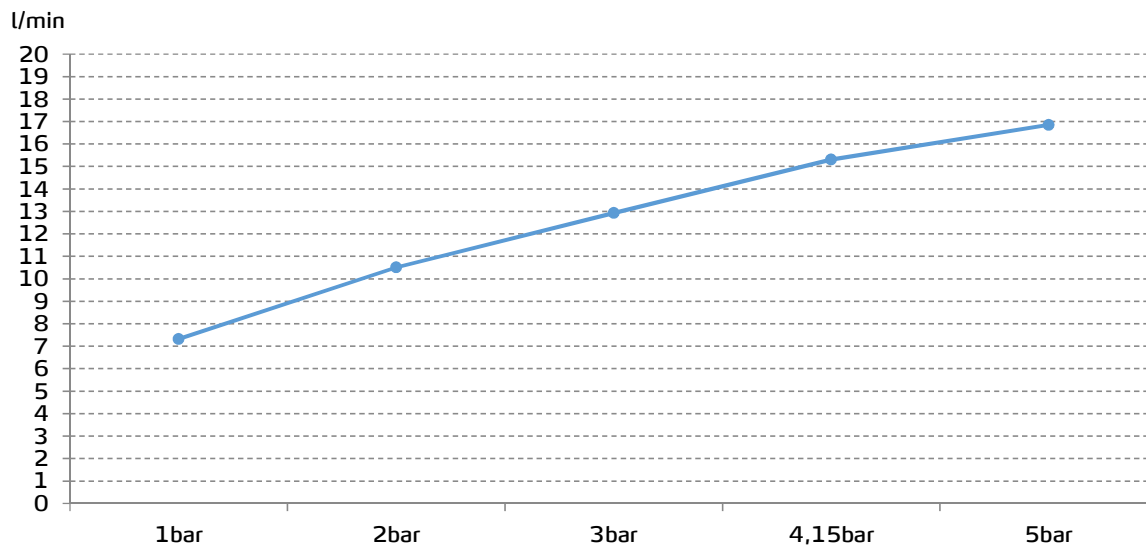

# gala

**Referencia** G3992900  
**Descripción** Monomando empotrado para ducha  
**Serie** MENA

## CARACTERÍSTICAS TÉCNICAS

-  Fabricado utilizando materiales reciclados
-  Fabricado con aleaciones incluidas en la "European Positive List" (para la no migración de materiales peligrosos al agua)
-  Tecnología de cromado G-Last: alta resistencia al rayado

## CURVA DE CAUDALES

Datos medidos en posición de mezcla y máxima apertura