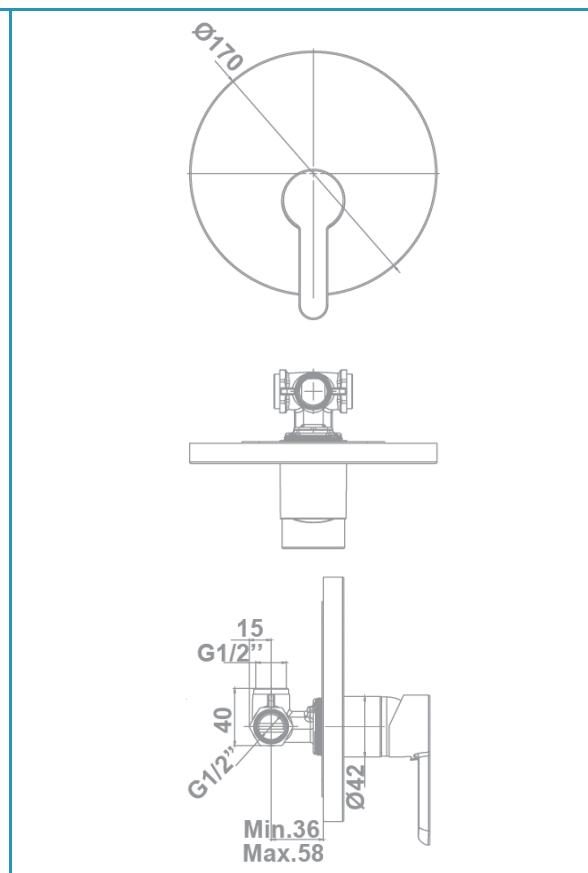

# gala

**Referencia** G3992900  
**Descripción** Monomando empotrado para ducha  
**Serie** MENA

Cartucho de discos cerámicos de  $\varnothing 35$  mm

Accesorios de ducha no incluidos\*

\* Ver accesorios compatibles en el "Programa de Ducha" de Gala

## CURVA DE CAUDALES

Datos medidos en posición de mezcla y máxima apertura