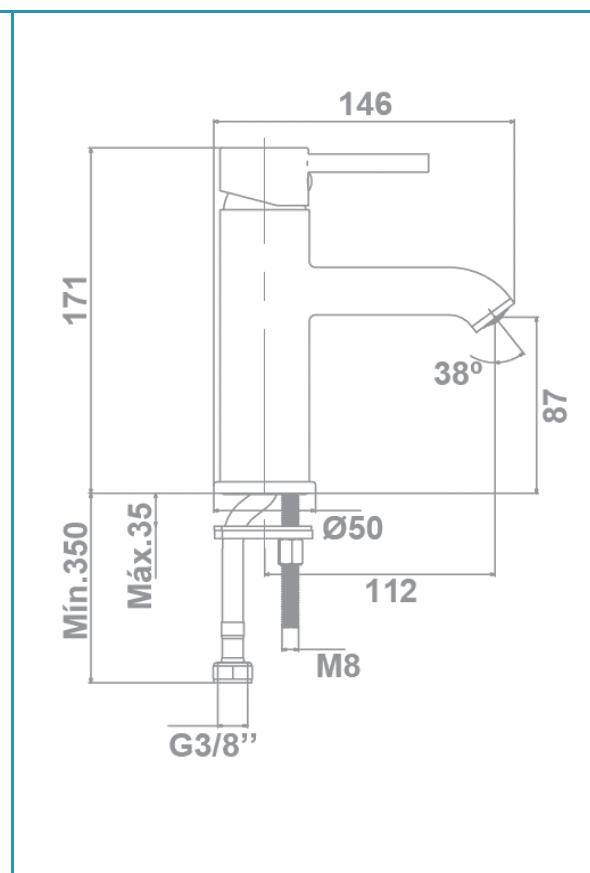

gala

Referencia G3994000
Descripción Monomando de lavabo
Serie ODRÁ

CARACTERÍSTICAS TÉCNICAS

- Mezclador monomando con apertura en frío
 - Incorpora limitador de caudal a 5 l/min
 - Certificación AENOR
 - Contribuye a la obtención de las certificaciones BREEAM, LEED y VERDE por su ahorro en el consumo de agua
 - Fabricado utilizando materiales reciclados
 - Fabricado con aleaciones incluidas en la "European Positive List" (para la no migración de materiales peligrosos al agua)
 - Bajo nivel de ruido
 - Tecnología de cromado G-Last: alta resistencia al rayado
- Cartucho de discos cerámicos de $\varnothing 35$ mm
- Incluye enlaces de alimentación flexible de 3/8"
- Instalación con válvula up-down

CURVA DE CAUDALES

Datos medidos en posición de mezcla y máxima apertura