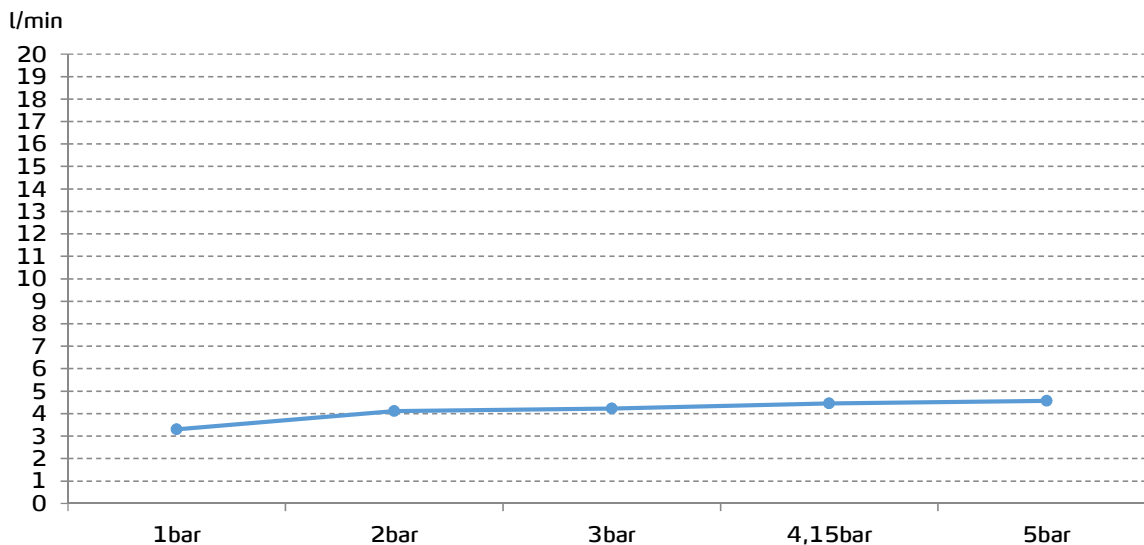

gala

Referencia G3994000
Descripción Monomando de lavabo
Serie ODRÁ

CARACTERÍSTICAS TÉCNICAS

- Mezclador monomando con apertura en frío
 - Incorpora limitador de caudal a 5 l/min
 - Certificación AENOR
 - Contribuye a la obtención de las certificaciones BREEAM, LEED y VERDE por su ahorro en el consumo de agua
 - Fabricado utilizando materiales reciclados
 - Fabricado con aleaciones incluidas en la "European Positive List" (para la no migración de materiales peligrosos al agua)
 - Bajo nivel de ruido
 - Tecnología de cromado G-Last: alta resistencia al rayado
- Cartucho de discos cerámicos de $\varnothing 35$ mm
- Incluye enlaces de alimentación flexible de 3/8"
- Instalación con válvula up-down

CURVA DE CAUDALES

Datos medidos en posición de mezcla y máxima apertura