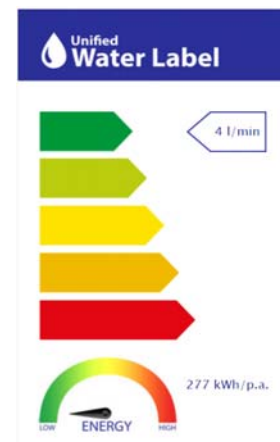

CURVA DE CAUDALES

Datos medidos en posición de mezcla y máxima apertura