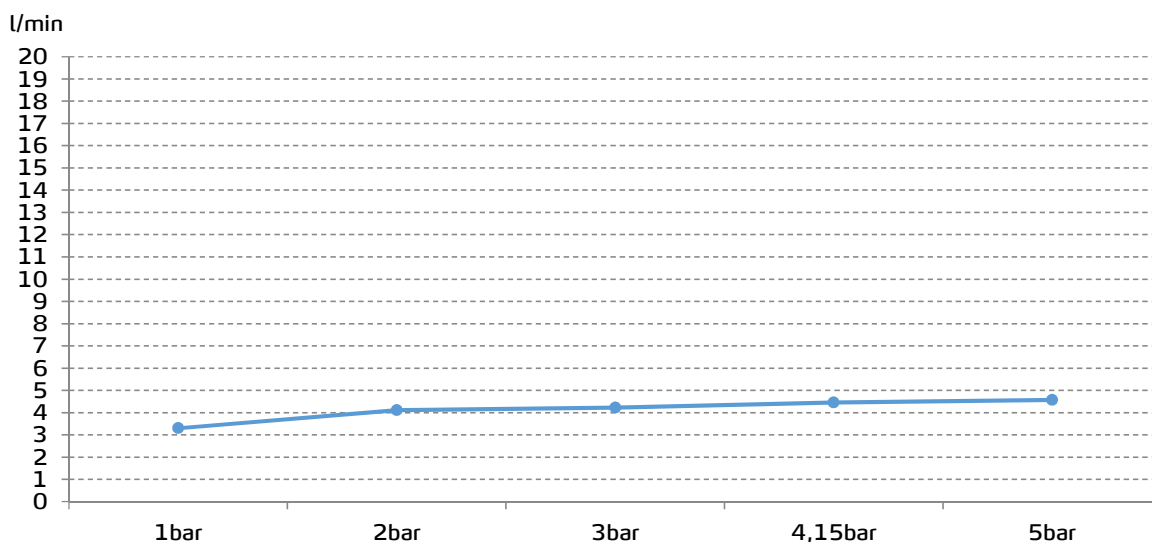

gala

Referencia G3994002
Descripción Monomando de lavabo
Serie ODRÁ

CARACTERÍSTICAS TÉCNICAS

- Mezclador monomando con apertura en frío
 - Incorpora limitador de caudal a 5 l/min
 - Certificación AENOR (en proceso)
 - Contribuye a la obtención de las certificaciones BREEAM, LEED y VERDE por su ahorro en el consumo de agua
 - Fabricado utilizando materiales reciclados
 - Fabricado con aleaciones incluidas en la "European Positive List" (para la no migración de materiales peligrosos al agua)
 - Bajo nivel de ruido
 - Tecnología de cromado G-Last: alta resistencia al rayado
- Cartucho de discos cerámicos de $\varnothing 35$ mm
- Incluye enlaces de alimentación flexible de 3/8"
- Instalación con válvula up-down

CURVA DE CAUDALES

Datos medidos en posición de mezcla y máxima apertura