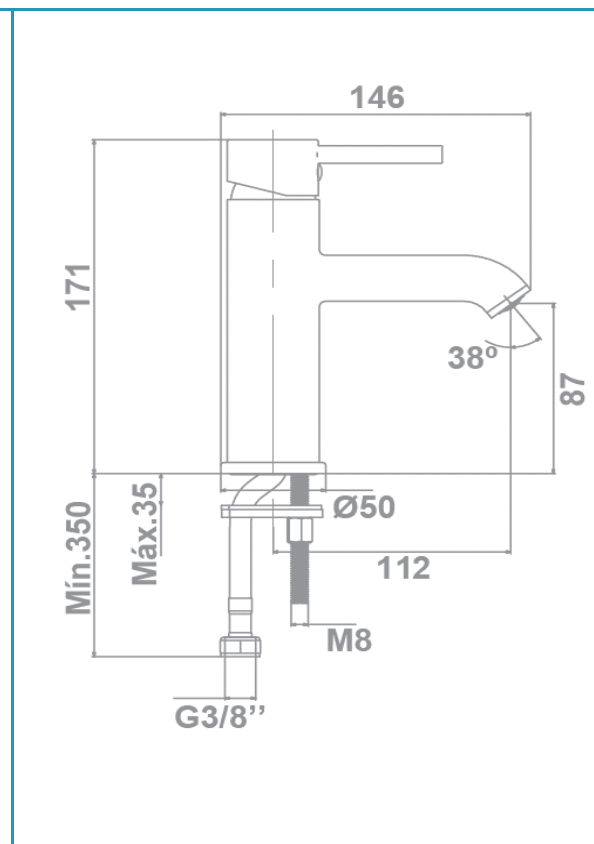

gala

Referencia G3994002
Descripción Monomando de lavabo
Serie ODRÁ

CARACTERÍSTICAS TÉCNICAS

- Mezclador monomando con apertura en frío
 - Incorpora limitador de caudal a 5 l/min
 - Certificación AENOR (en proceso)
 - Contribuye a la obtención de las certificaciones BREEAM, LEED y VERDE por su ahorro en el consumo de agua
 - Fabricado utilizando materiales reciclados
 - Fabricado con aleaciones incluidas en la "European Positive List" (para la no migración de materiales peligrosos al agua)
 - Bajo nivel de ruido
 - Tecnología de cromado G-Last: alta resistencia al rayado
- Cartucho de discos cerámicos de $\varnothing 35$ mm
- Incluye enlaces de alimentación flexible de 3/8"
- Instalación con válvula up-down

CURVA DE CAUDALES

Datos medidos en posición de mezcla y máxima apertura